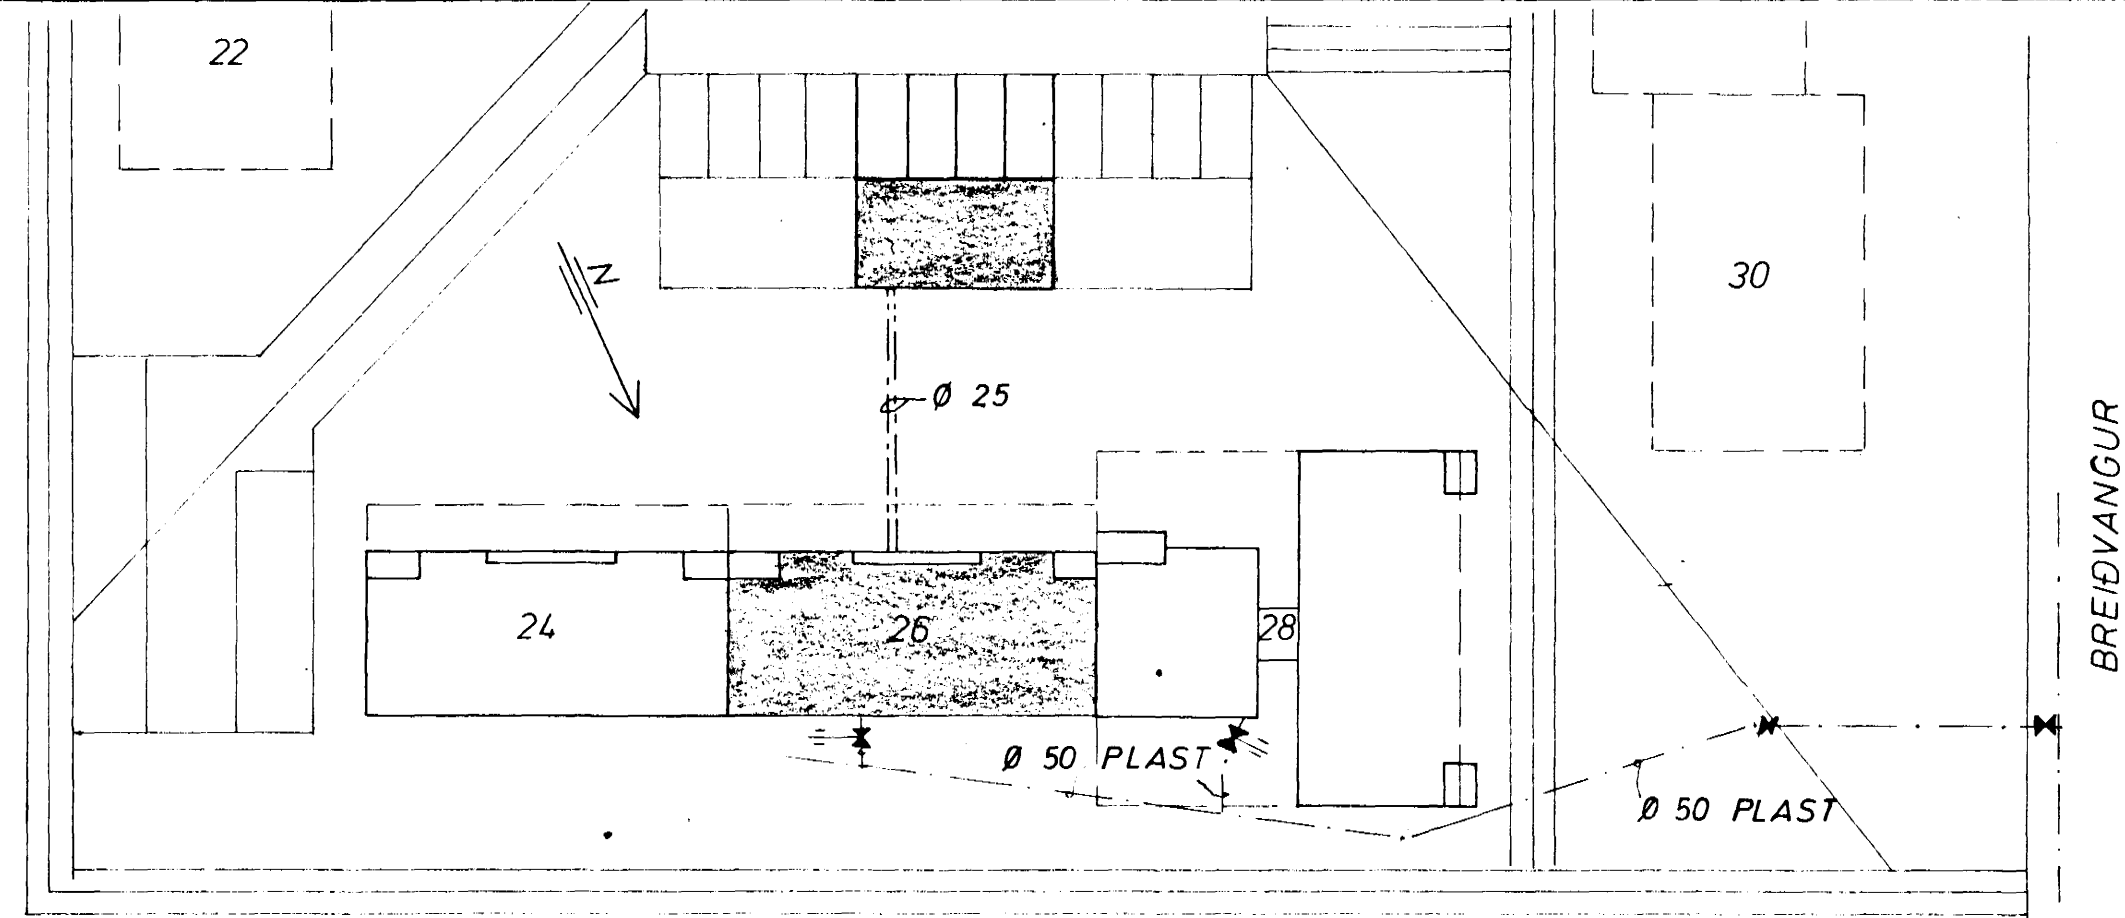

GRUNNMYND KJALLARA 1:50

AFSTADA 1:500

KERFISMYND OG SKÝRINGAR SJA TEIKN. NR. 12.

BREIÐVANGUR 26	MÆLIKVARDI 1:50 1:500	VERK 7408	TEIKN NR 10
VATNSLÖGN. AFSTADA OG GRUNNMYND KJALLARA.	Hannað Teiknað <i>JW</i>	Yfirfarið Samb. <i>GB</i>	DAGS MAI '74.
JÓHANN GUNNAR BERGPÓRSSON VERKFR MVFI <small>STRANDGÖTU 11 — HAFNARFIRÐI — Sími 53315</small>	BREYTT		