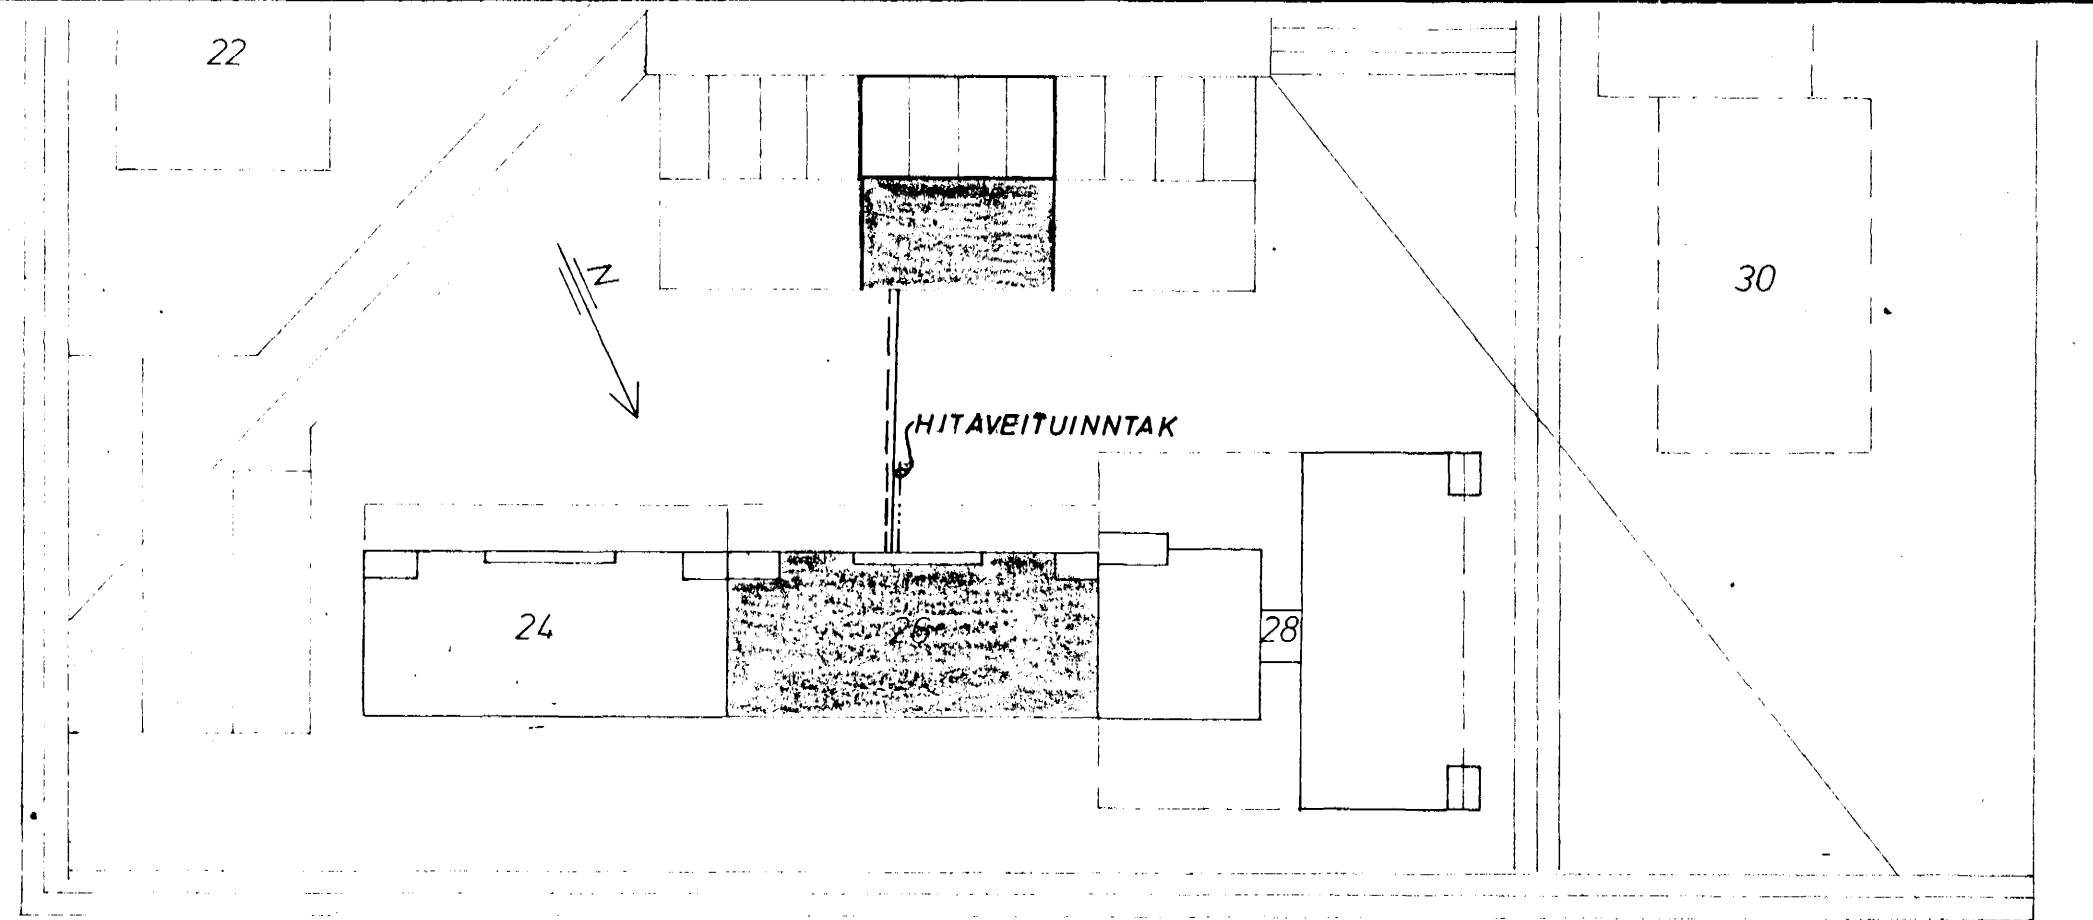

GRUNNMYND KJALLARA 1:50

AFSTADA 1:500

BREIDVANGUR

SKÝRINGAR OG KERFI SJÁ TEIKN NR. 16

BREIDVANGUR 26	MÆLIKVÁRDI 1:50 1:500	VERK 7408	TEIKN NR 13
HITALÖGN KJALLARA OG AFSTADA	Hannað Teknað	Yfirfarið Samb.	DAGS MAÍ '76
JÓHANN GUNNAR BERGPÓRSSON VERKFR. MVFI	BREYTT		
STRANDGÖTU 11 HAFNARFIRDI - Sími 53315			