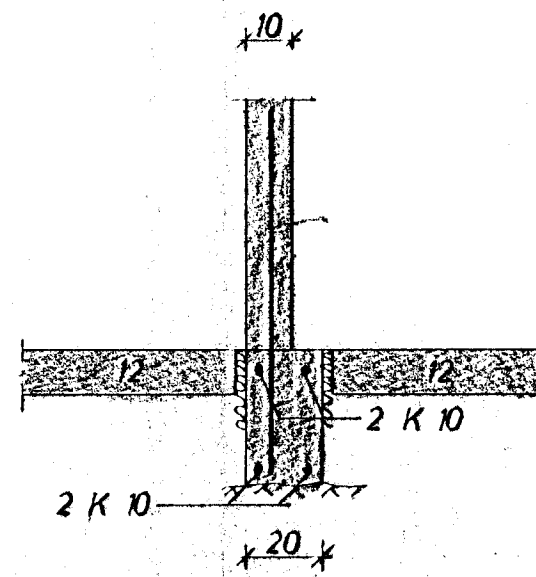

SNID 1 ÚTVEGG
1:20

SNID 1 INNVEGG
1:20

SKÝRINGAR:

STEYPA 1 UNDIRSTÖDUM OG GÓLFPLÖTU S 120

K MERKIR KAMBSTAL KS 40

c — FJARLÆGD MILLI JARNA MIÐJU A MIÐJU

ADRAR SKÝRINGAR SJÁ TEIKN NR. 1.

BREIÐVANGUR 26 BÍLGEYMSLUR	MÆLIKVARDI 1:20 1:30	VERK 7408	TEIKN NR. 19
UNDIRSTÖÐUR	Hannað: Teiknað:	Yfirfarið: Samþ:	DAGS AGÚST '74
JÓHANN GUNNAR BERGPÓRSSON VERKFR MVFI STRANDGÖTU 11 — HAFNARFIRDI — SÍMI 53315	BREYTT		