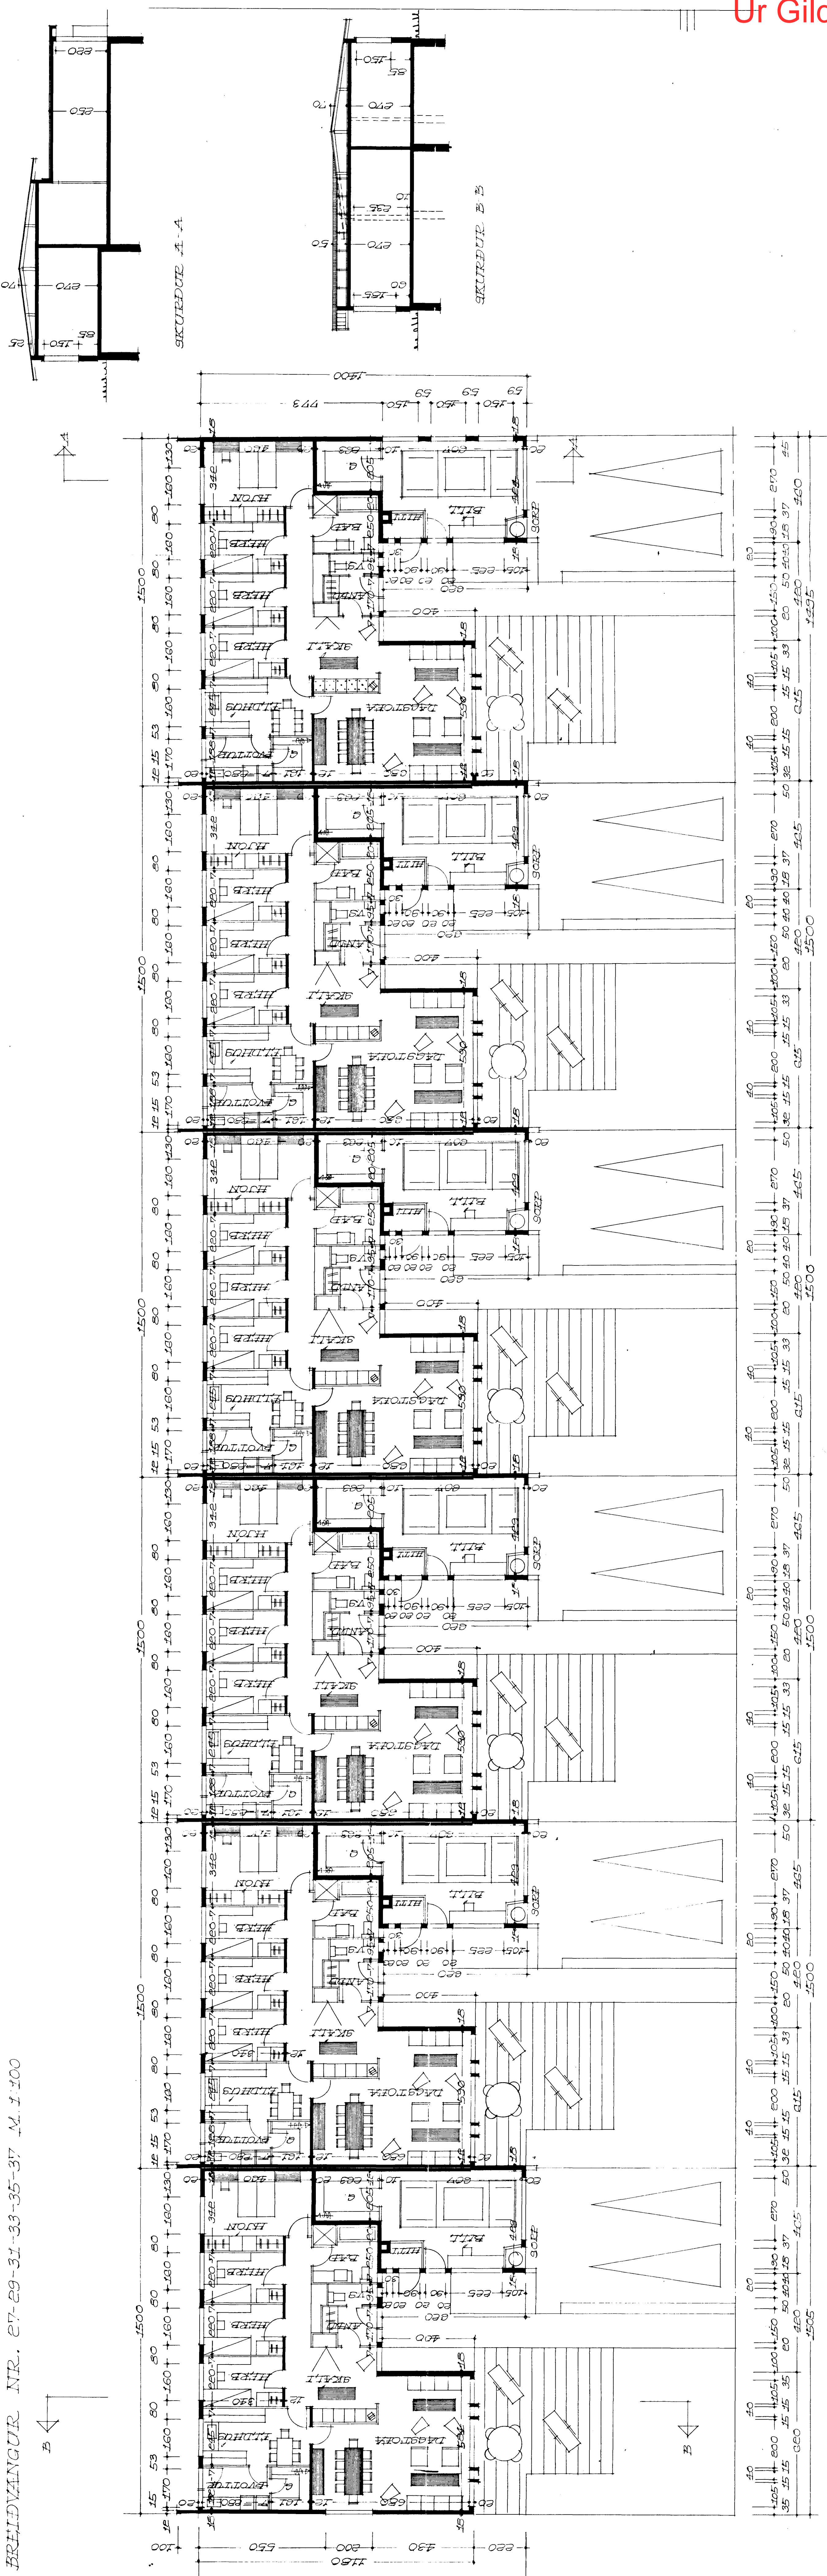

BREIÐVANGUR NR. 27-29-31-33-35-37 M. J. 100

Þrjúskútt 6 fundi byggingar-
á milli þ. 1. 7. 1972
BYGGINGARBYGGINGAR
I HARÐARFELSI
S. Gunnarsson

Kvætur kinnabúnaðs skúla
Nær M. J. 100 m.

Úr Gildi

REKKAHVA I JULI 1973
S. Gunnarsson