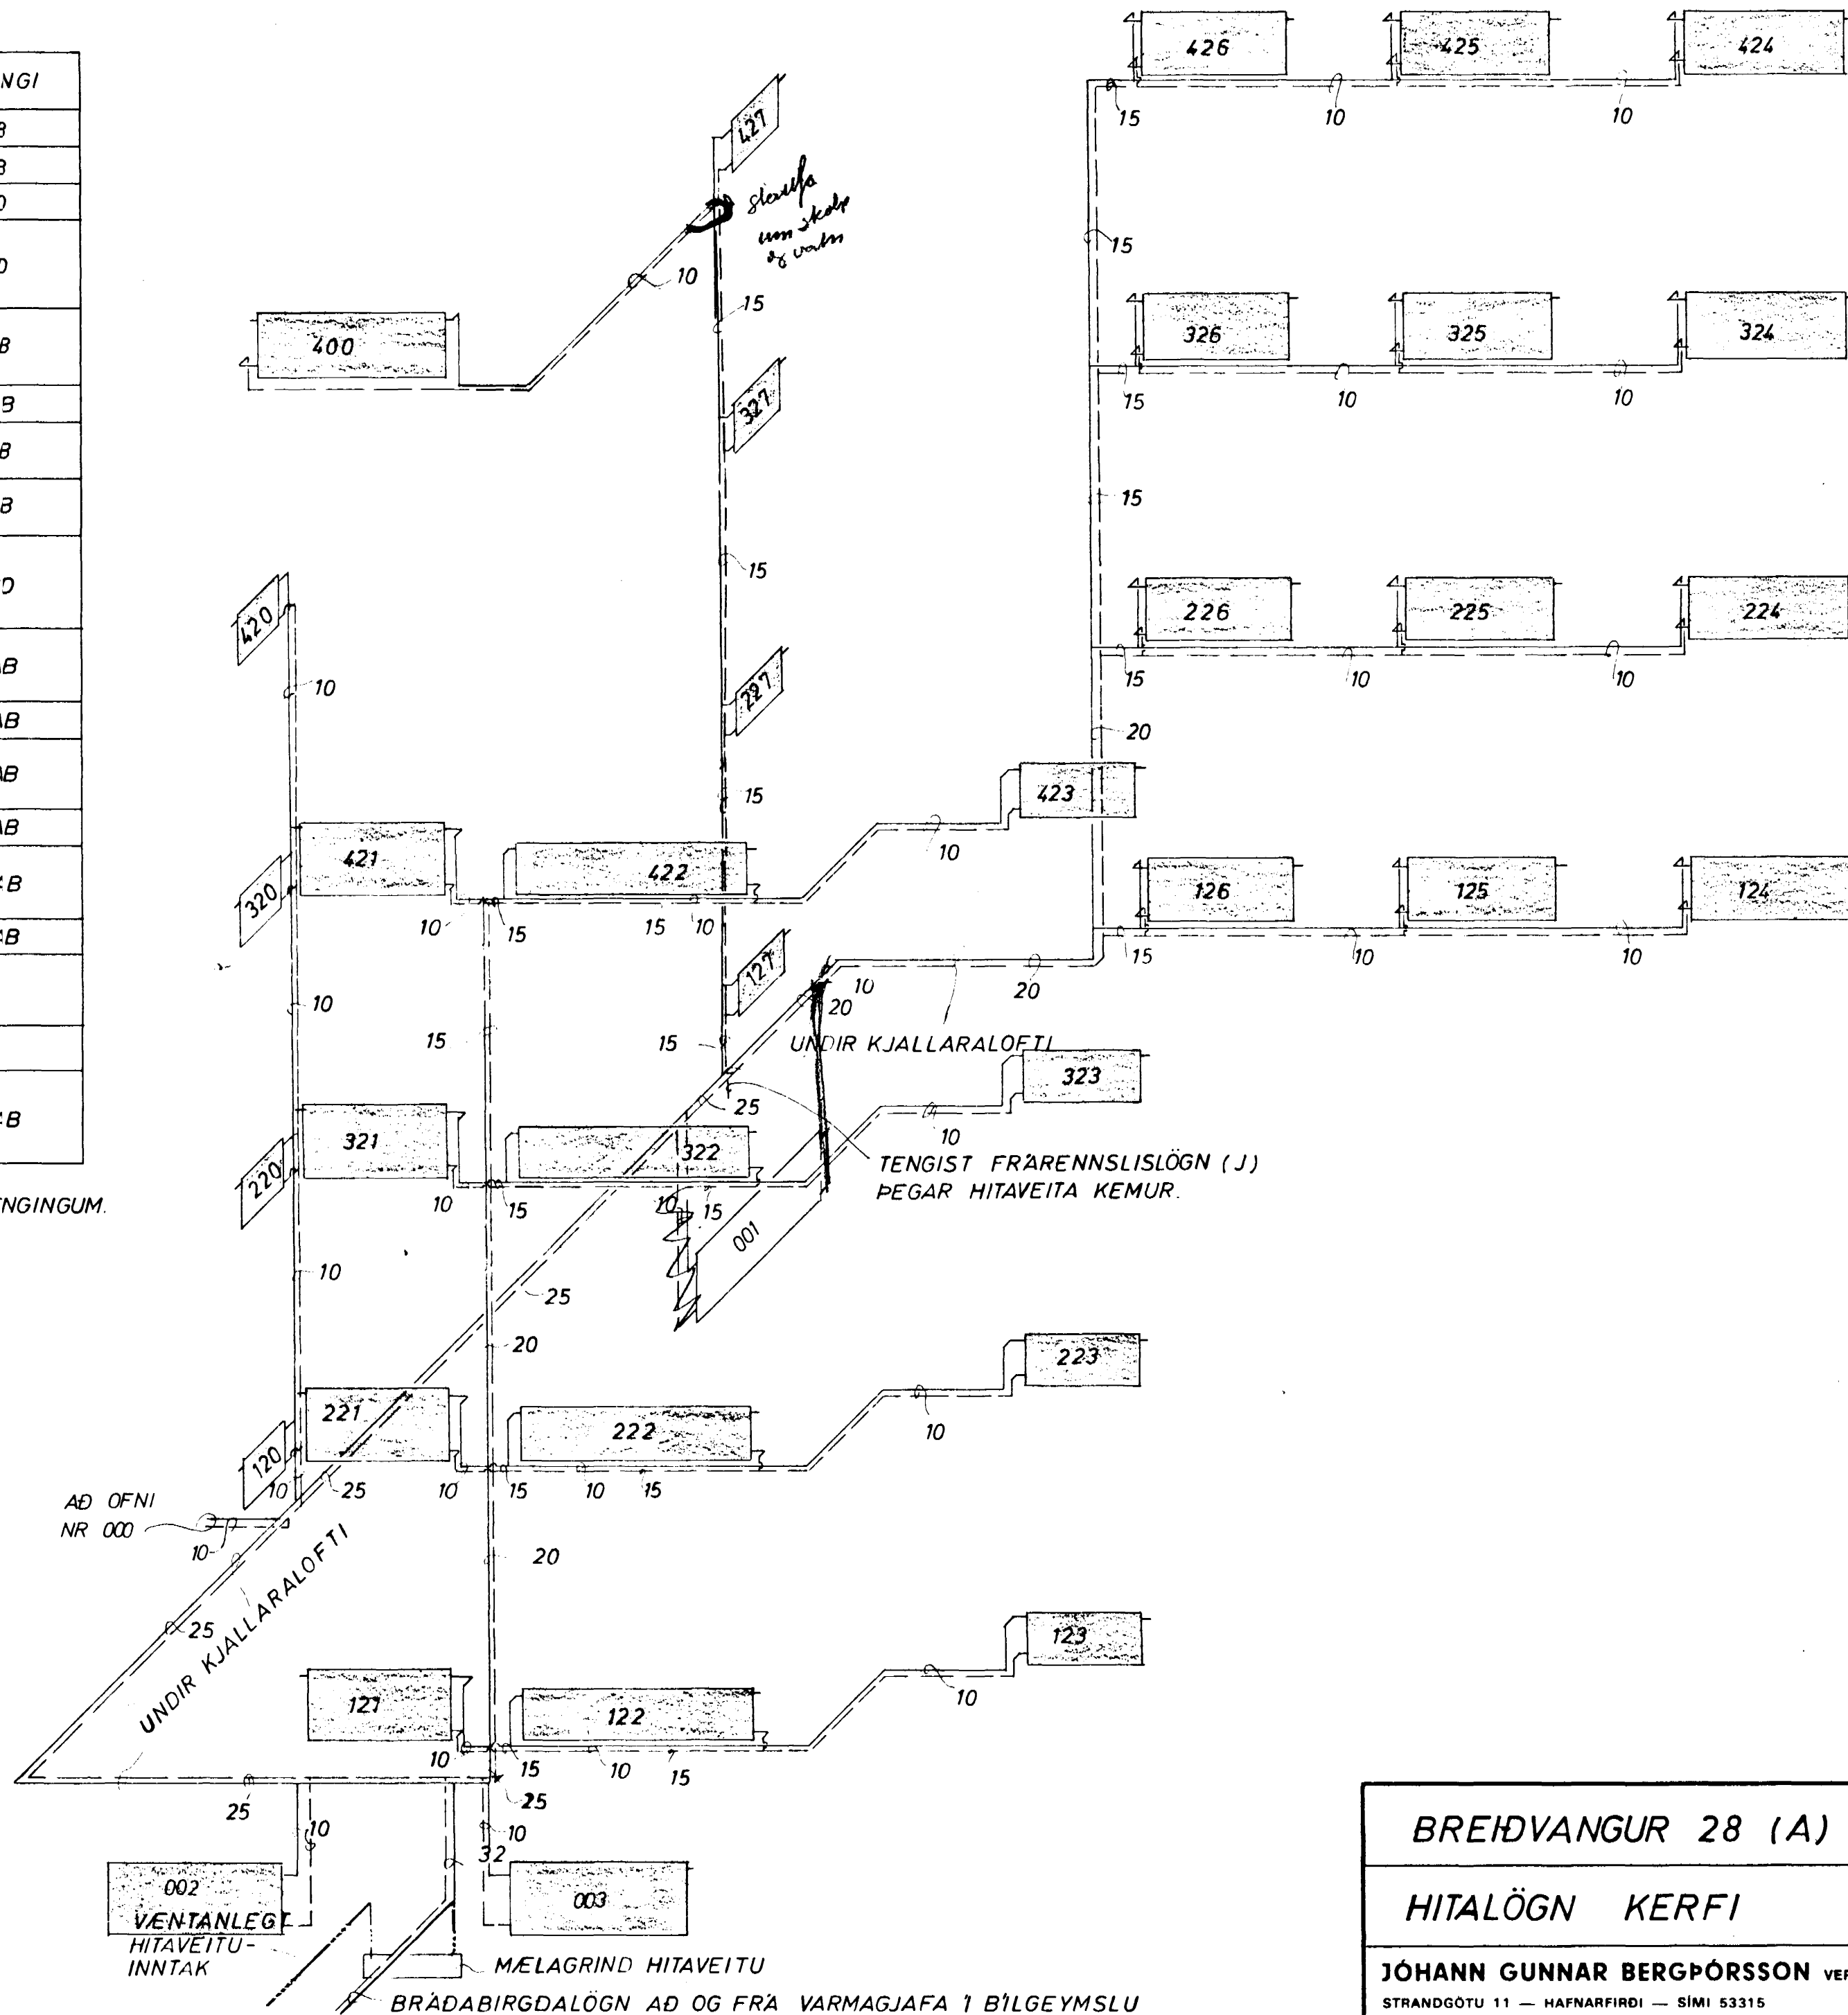

NR	HITATAP KCAL/T	OFN - PANEL	TENGI
001		P/740/1680	AB
002		P/740/1680	AB
003		P2/740/1680	CD
120			
220		P/590/640	CD
320			
420			
121			
221		P2/590/1280	AB
321			
421		P2/590/1360	AB
122			
422		P3/500/2160	CB
222			
322		P2/500/2160	CB
123			
223		P2/500/1360	CD
323			
423			
124			
224		P/590/1600	AB
324			
424		P2/500/1360	AB
125			
225		P/590/1440	AB
325			
425		P/590/1520	AB
126			
226		P/590/1440	AB
326			
426		P/590/1520	AB
		OFN - RUNTAL	
127			
227		C 28/2/600	AB
327			
427			

ALLIR OFNAR ERU MED 10 mm TENGINGUM.

BREIÐVANGUR 28 (A)	MÆLIKVARÐI 1:50	VERK 7402	TEIKN NR 17
HITALÖGN KERFI	Hannað ✓ Telknað: ✓	Yfirfarið: JGB Samb: JGB	DAGS JÚNÍ '74
JÓHANN GUNNAR BERGPÓRSSON VERKFR MVFI STRANDGÖTU 11 - HAFNARFIRÐI - SÍMI 53315	BREYTT		