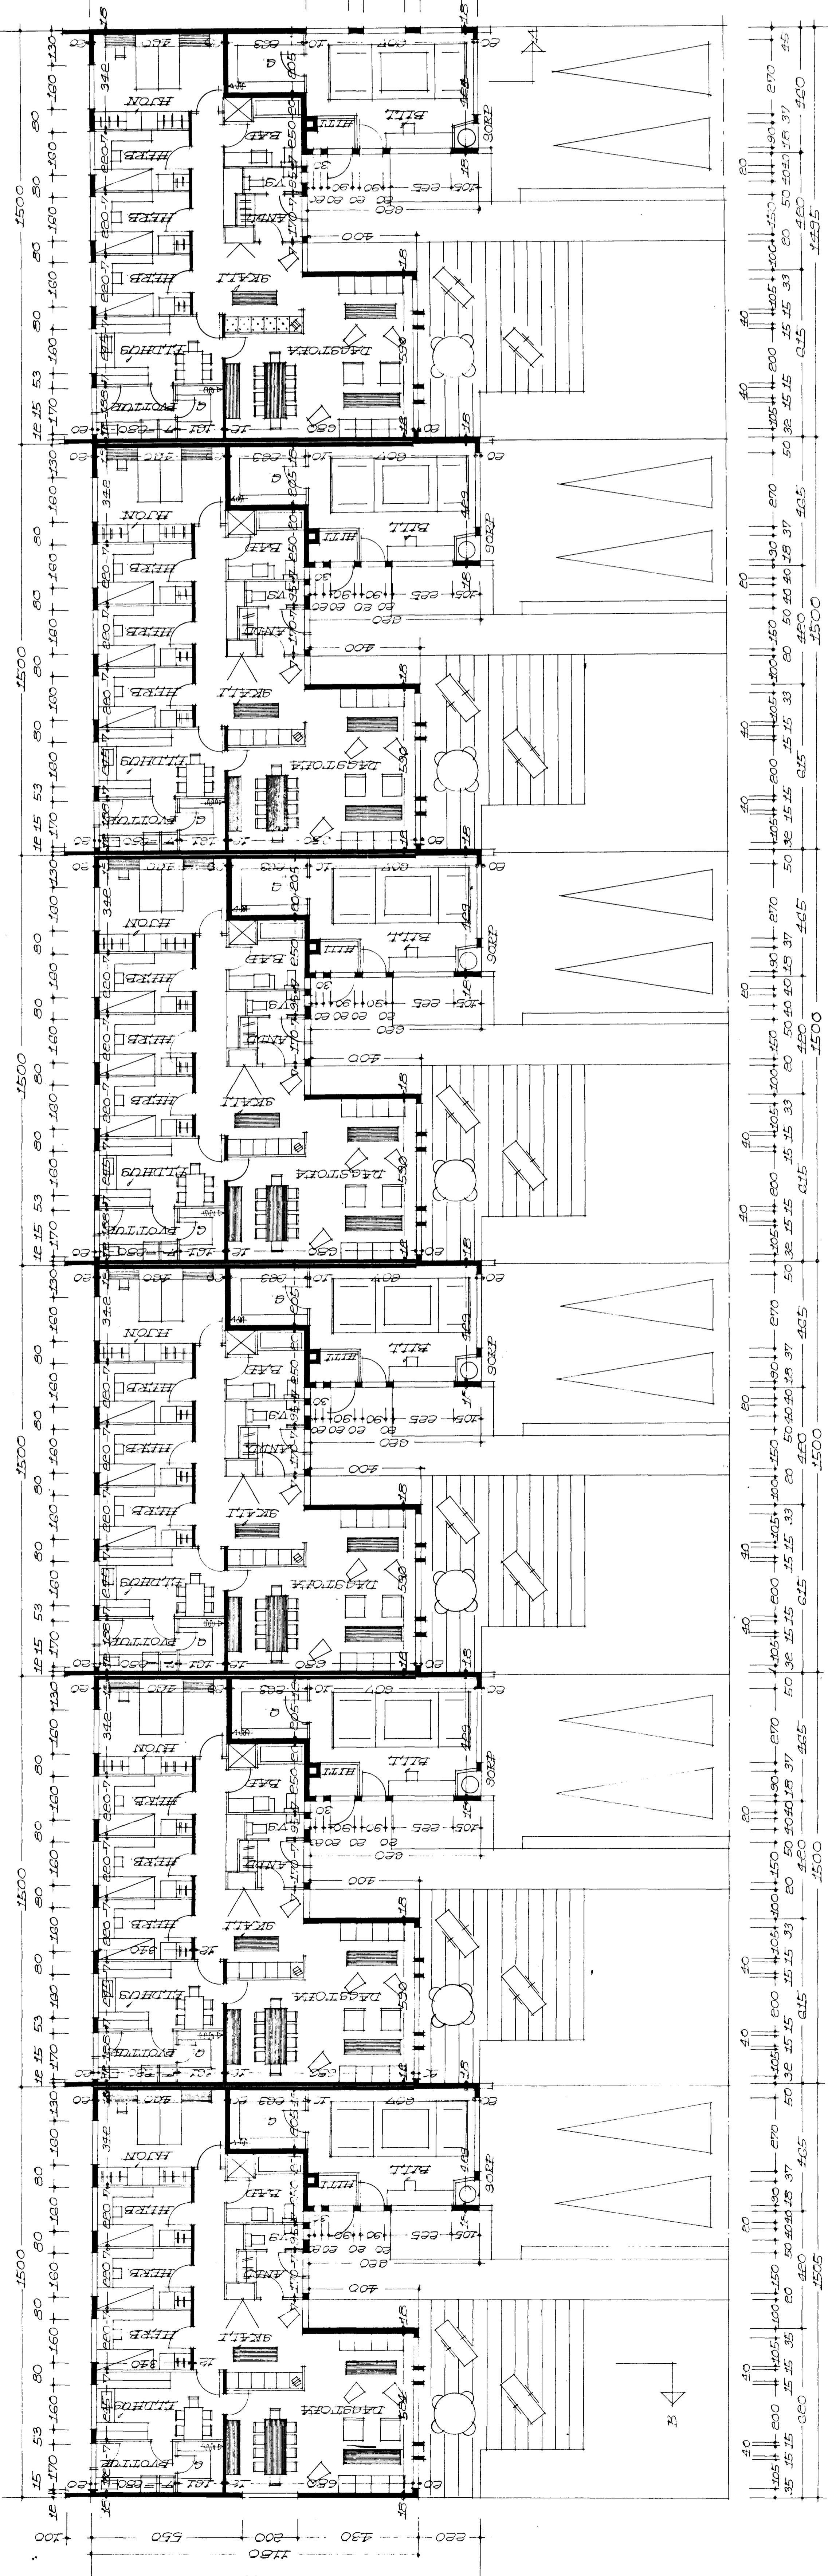

BRIÐVANGUR NR. 27-29-31-33-35-37 M. J. 100

B

SKURÐUR A-A

SKURÐUR B-B

BRIÐVANGUR

Úr Gildi

Stærð: 1:100
 Dátum: 1973
 BYGGINGARFR. UNN
 I HAFNAFHEÐI
 H. J. J. J.

Uggur byggðe kalla skulu
 úr m. form
 1-53