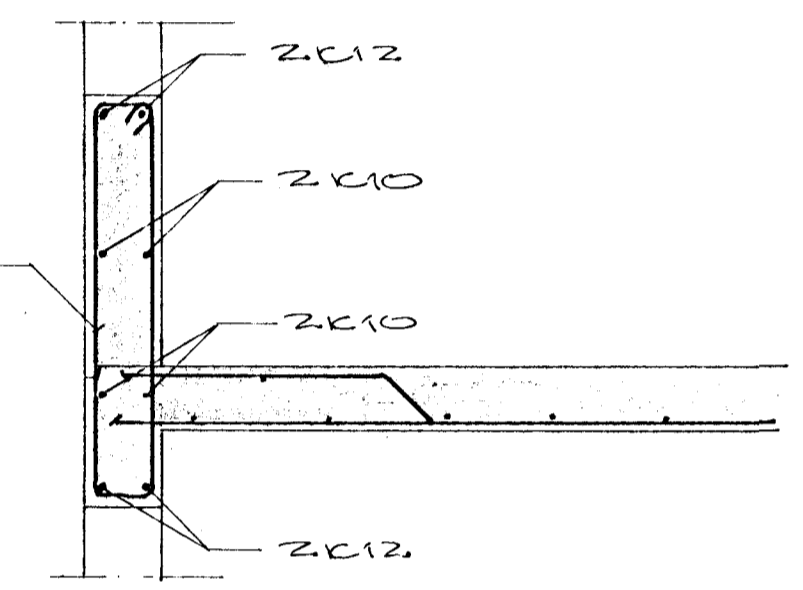

SNID Í SVALIR 1:20

SNID Í STEYPUSEIL YÐ ÚTYEGG OG Í STEGHÚSI

SNID A 1:20

SNID Í STIGA 1:20

SNID B 1:20

SKÝRINGAR SJÁ BLAD NR 2

		BREIÐVANGUR 2	
		HAFNARFIRÐI	
		SNID	
BR.	DAGS.	BREYTING	
VERKFRÆÐISTOFA ÁRMÚLA 1		LIANNAD	50
REYKJAVÍK - Sími 83844		KVARDI	1:20
Sigurður Ólafsson		TEIKNAD	50
		DAGS	27-5-74
YFIRFARID		NR.	BL. 3
		AF.	