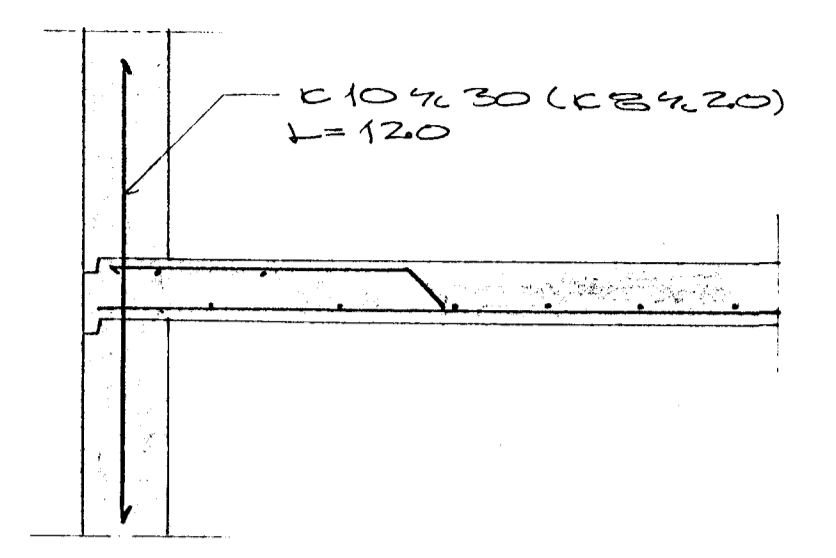

SNID Í SVALIR 1:20

SNID Í STEYPUSEIL YÐ ÚTYEGG OG Í STEGHÚSI

SNID A 1:20

SNID Í STIGA 1:20

SNID B 1:20

SKÝRINGAR SJÁ BLAD NR 2

		BREIÐVANGUR 2	
		HAFNARFIRÐI	
		SNID	
BR.	DAGS.	BREYTING	
VERKFRÆÐISTOFA ÁRMÚLA 1		LIANNAD	50
REYKJAVÍK - Sími 83844		KVARDI	1:20
Sigurður Ólafsson		TEIKNAD	50
		DAGS	27-5-74
YFIRFARID		NR.	BL. 3
		AF.	