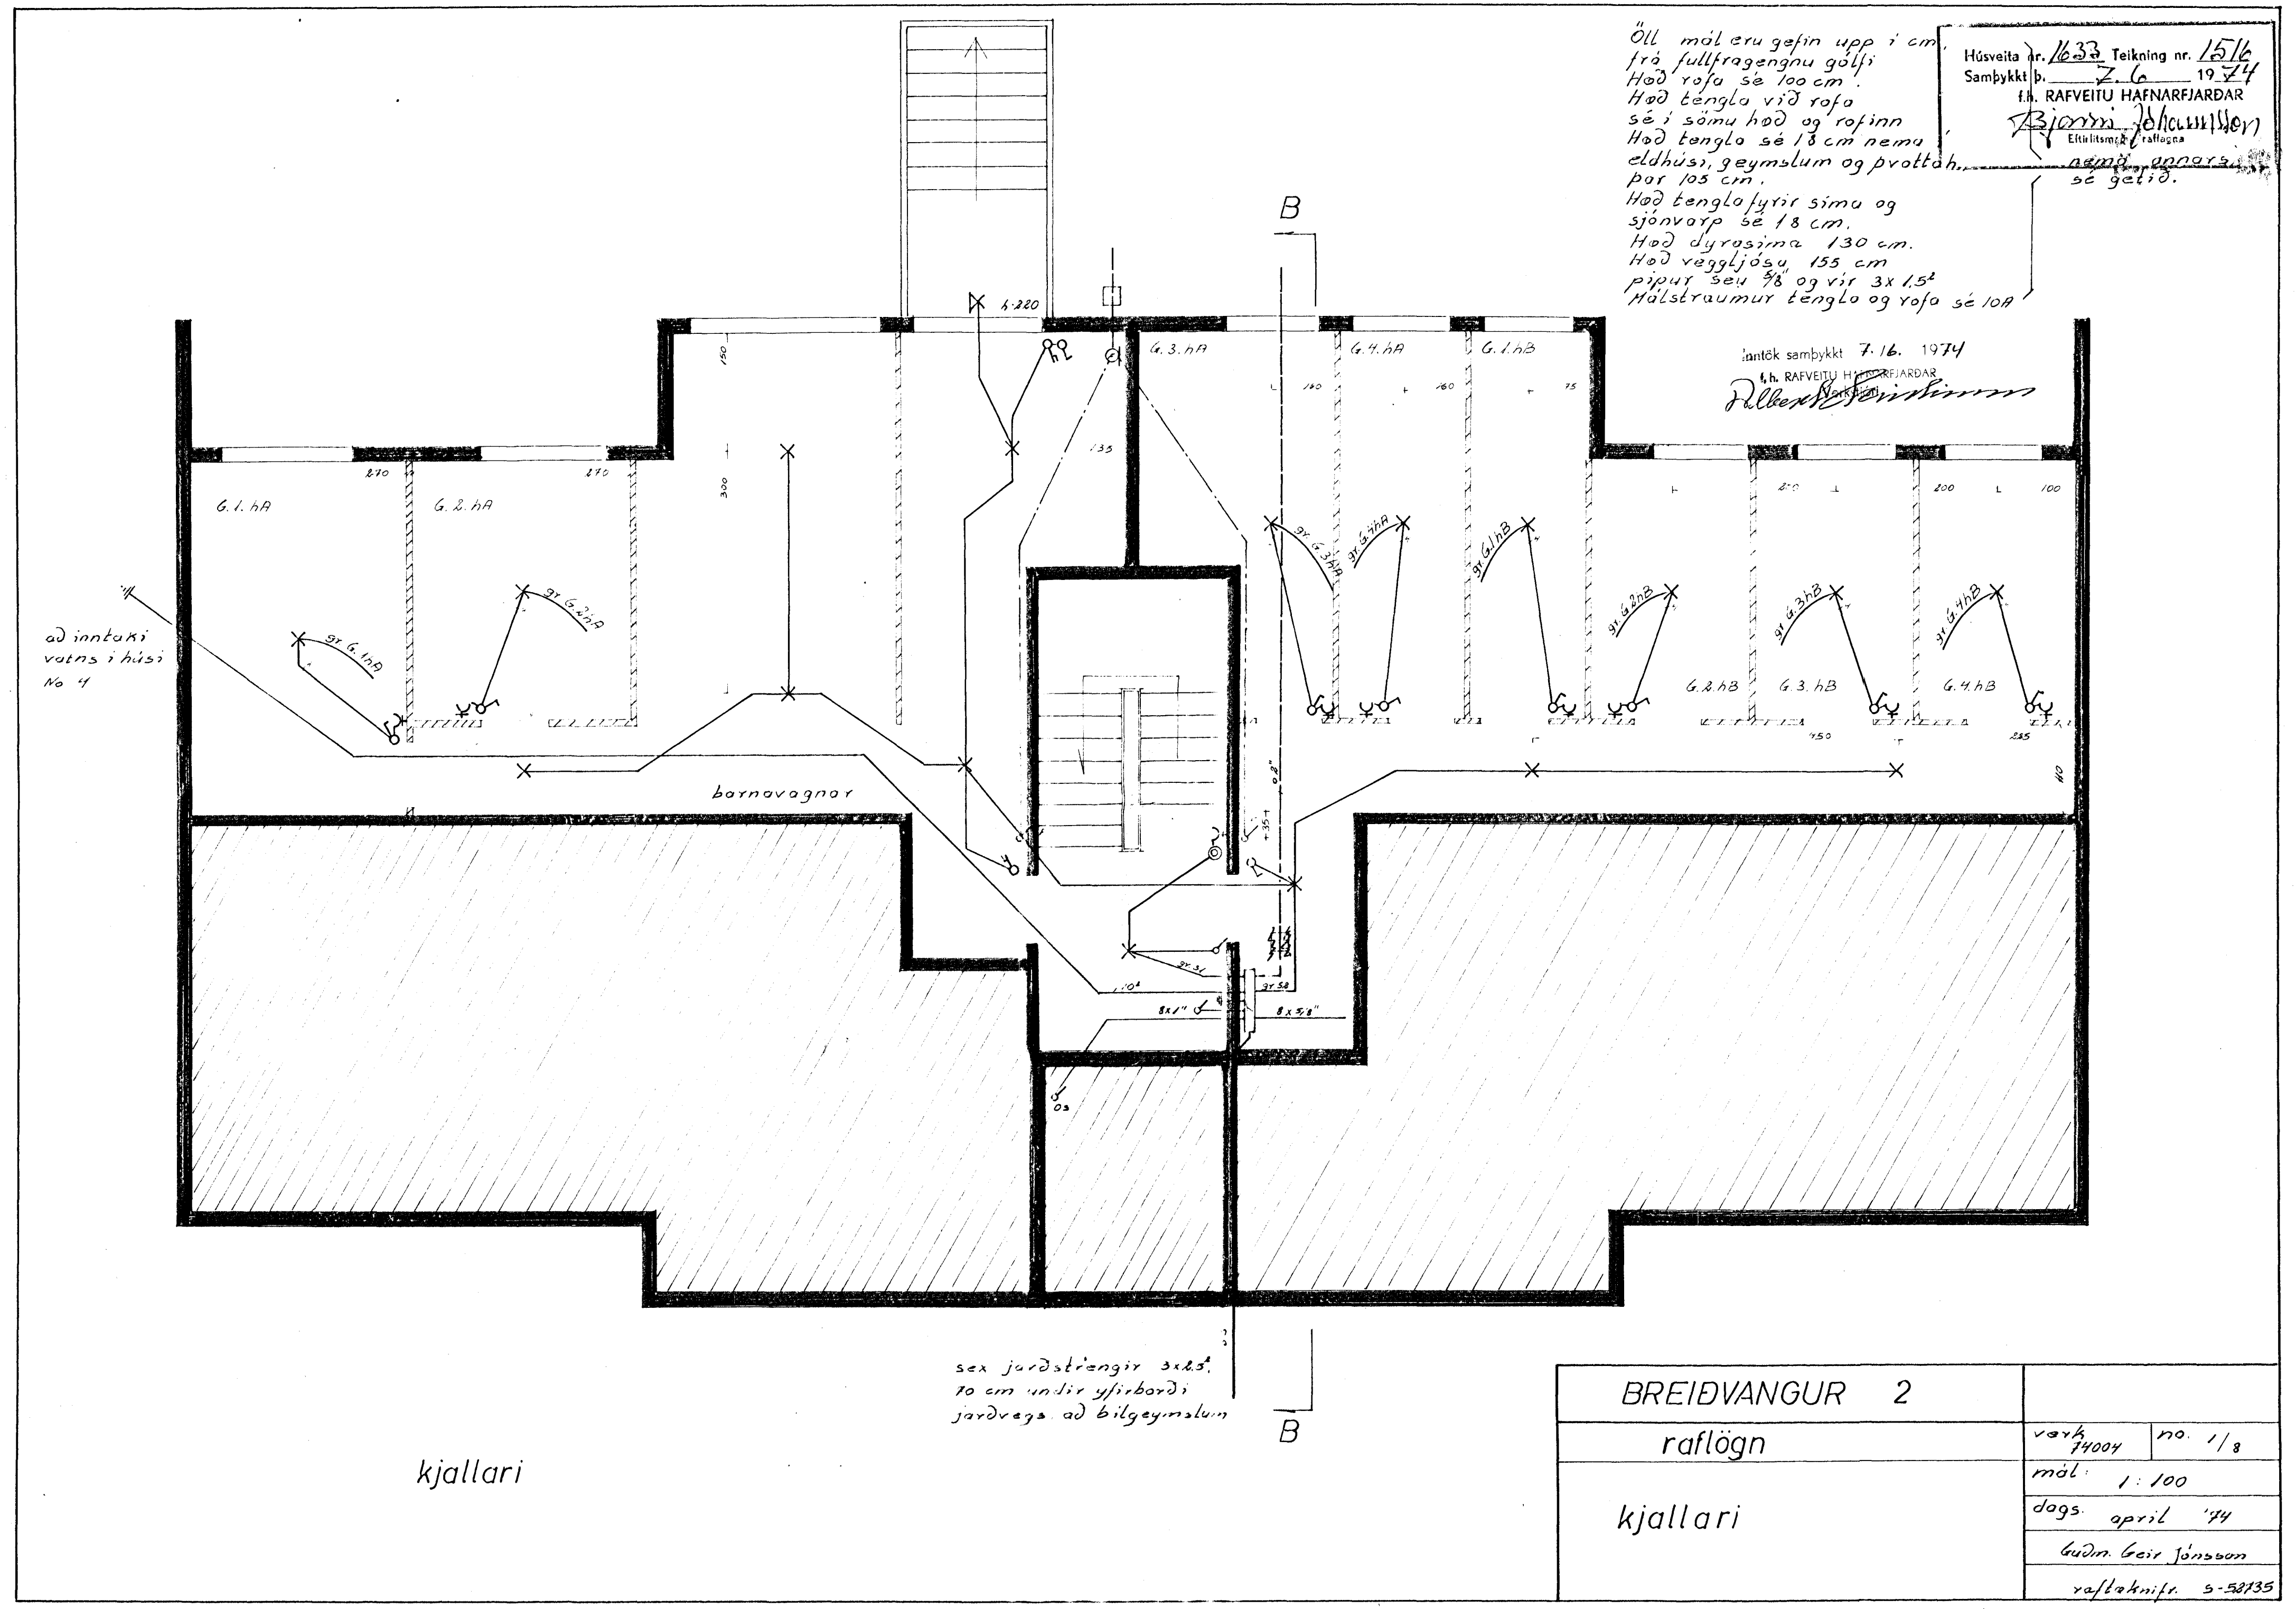

Öll mál eru gefin upp í cm.
frá fullkrængnu gólfi.
Hæð rofa sé 100 cm.
Hæð tengla við rofa
sé í sömu hæð og rafinn.
Hæð tengla sé 13 cm nema
eldhúsi, geymslum og þvottah.
þar 105 cm.
Hæð tengla fyrir símu og
sjónvarp sé 18 cm.
Hæð dyrasíma 130 cm.
Hæð veggljósu 155 cm.
pípur séu 3/8 og vir 3x 1,5"
Hálstraumur tengla og rofa sé 10A

Húsvéita nr. 1633 Teikning nr. 1516
Samþykkt þ. 7.6. 1974
f.h. RAFVEITU HAFNARFJARDAR
Björn Jónsson
Eftirlitshöfundur
sé gætið.

Anték samþykkt 7.16. 1974
f.h. RAFVEITU HAFNARFJARDAR
Þorbjörn Þorsteinsson

BREIDVANGUR 2		
raflögn	verk 74004	no. 1/3
kjallari	mál: 1:100	
	dags. apríl '74	
	Guðm. Geir Jónsson	
	raflaknifr. 5-58135