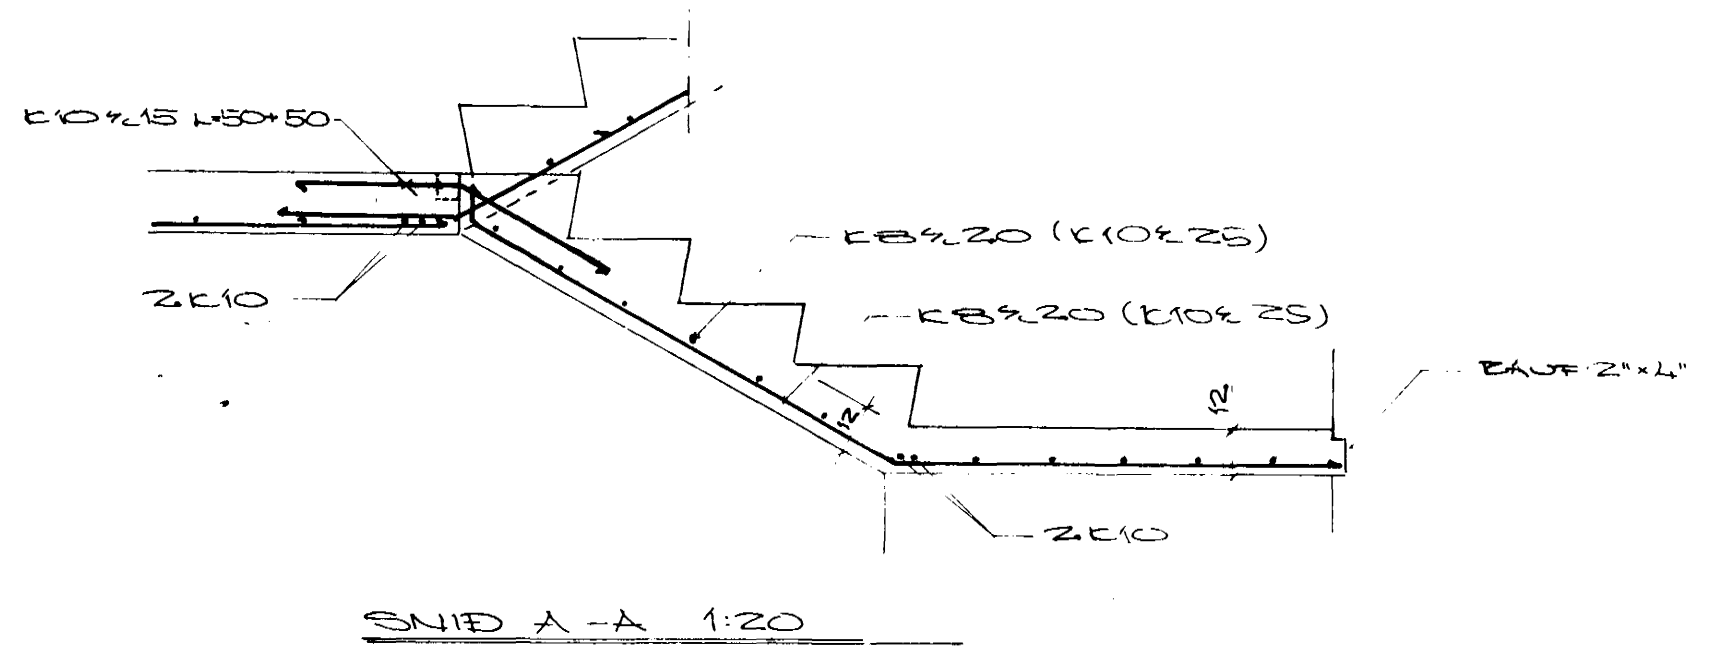

SNIÐ I STEYPUSKIL VIÐ
ÚTVEGG OG Í STIGAHÚSI

SNIÐ A-A 1:20

SNIÐ B 1:20

SEYFENGAR
STÁL E8 40 MERT K JARN ST ST MERT X
STEYPA S 160
EINS UM MURSP KOMI 2X12
DEYLISTANGIR E10x50 KOMI UNDR GEND
YFIR VEGGJUM (EYFRA BÆDDI FLÖTU)
FLÖTUR EPP 16 CM ÞYÐEAD

VERKFR. EÐISTOFA ÁRMÚLA 1 REYKJAVÍK - Sími 8844		HANNAR 50	KVARDI 150 1:20
Sigurður Eðelsson		TEIKNAD 30 HT	DAGS 3-6-74
		YFIRARND	NR 1374 BL 2 AF