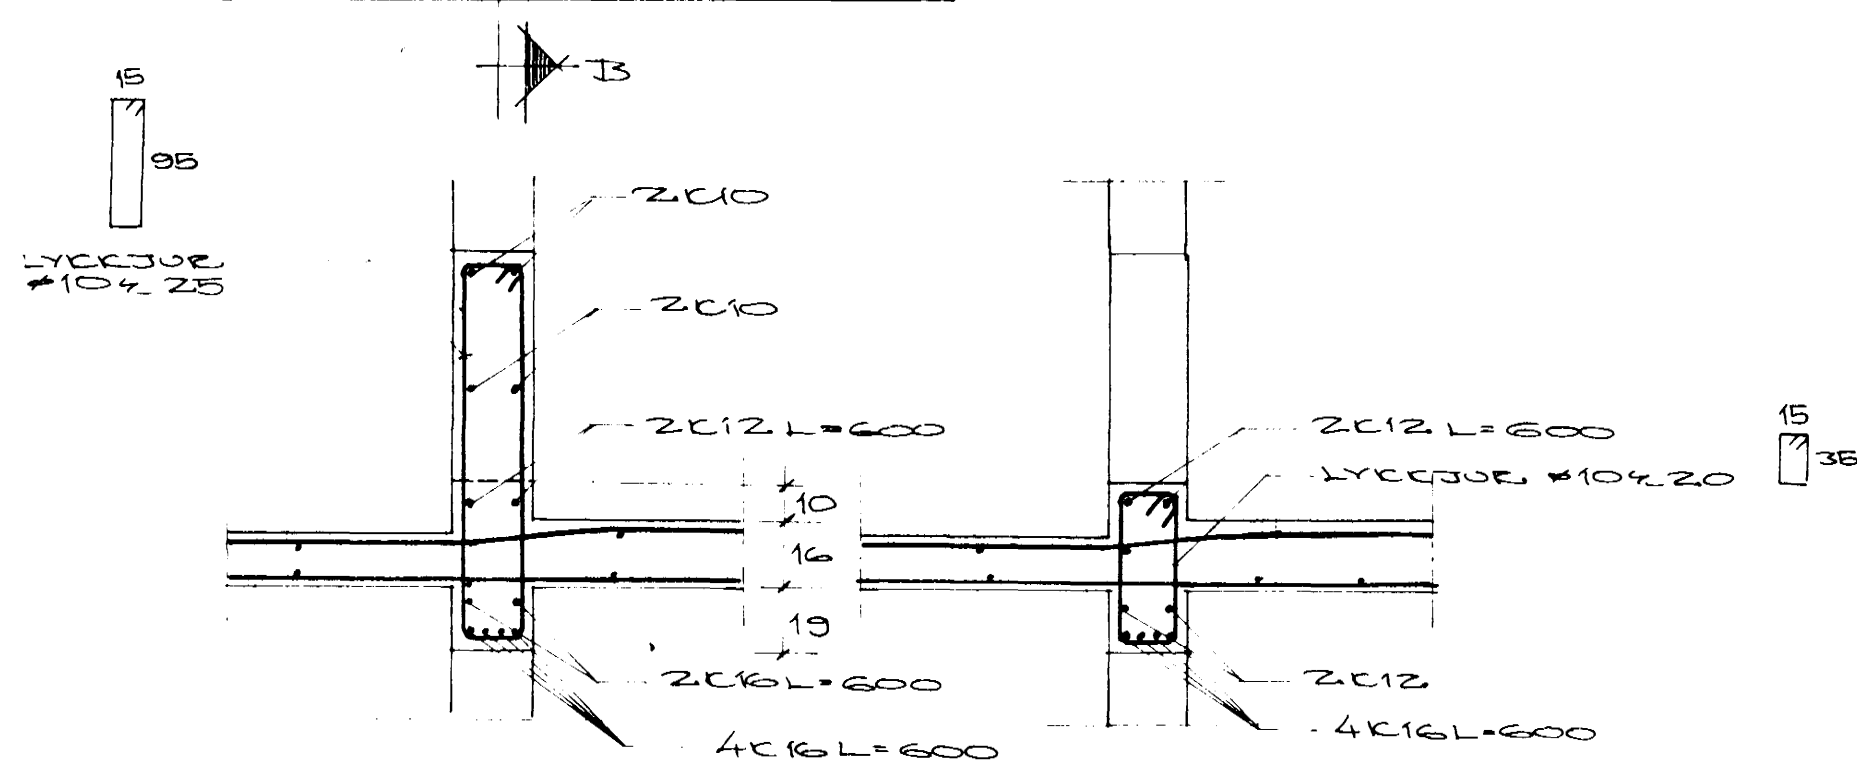

SNID A-A 180

SNID A1 120

SNID A2 120

SKYRINGAR SJÁ BLAD NR 2
 E MEKKIE STÁL E10x40 & MEKKIE JÆRN ST 37
 SNID 1 SVALIE OG STIGA SJÁ BLAD NR 2

		BREIÐVANGUR 30	
		HAFNARSTÍÐI	
NR.	DAGS	BREYTING	PLATA YFIR 1. HÆÐ
		VERKFRÆÐISTOFA ÁRMÚLA 1	LIANNAD 50
		REYKJAVÍK - SÍMI 58844	KVARDI 150 120
		<i>Sigurður Ólafsson</i>	TEIKNAD 50 HT
			DAGS 20-6-74
			YFIRFARIÐ NR. 13-74
			BL. 3