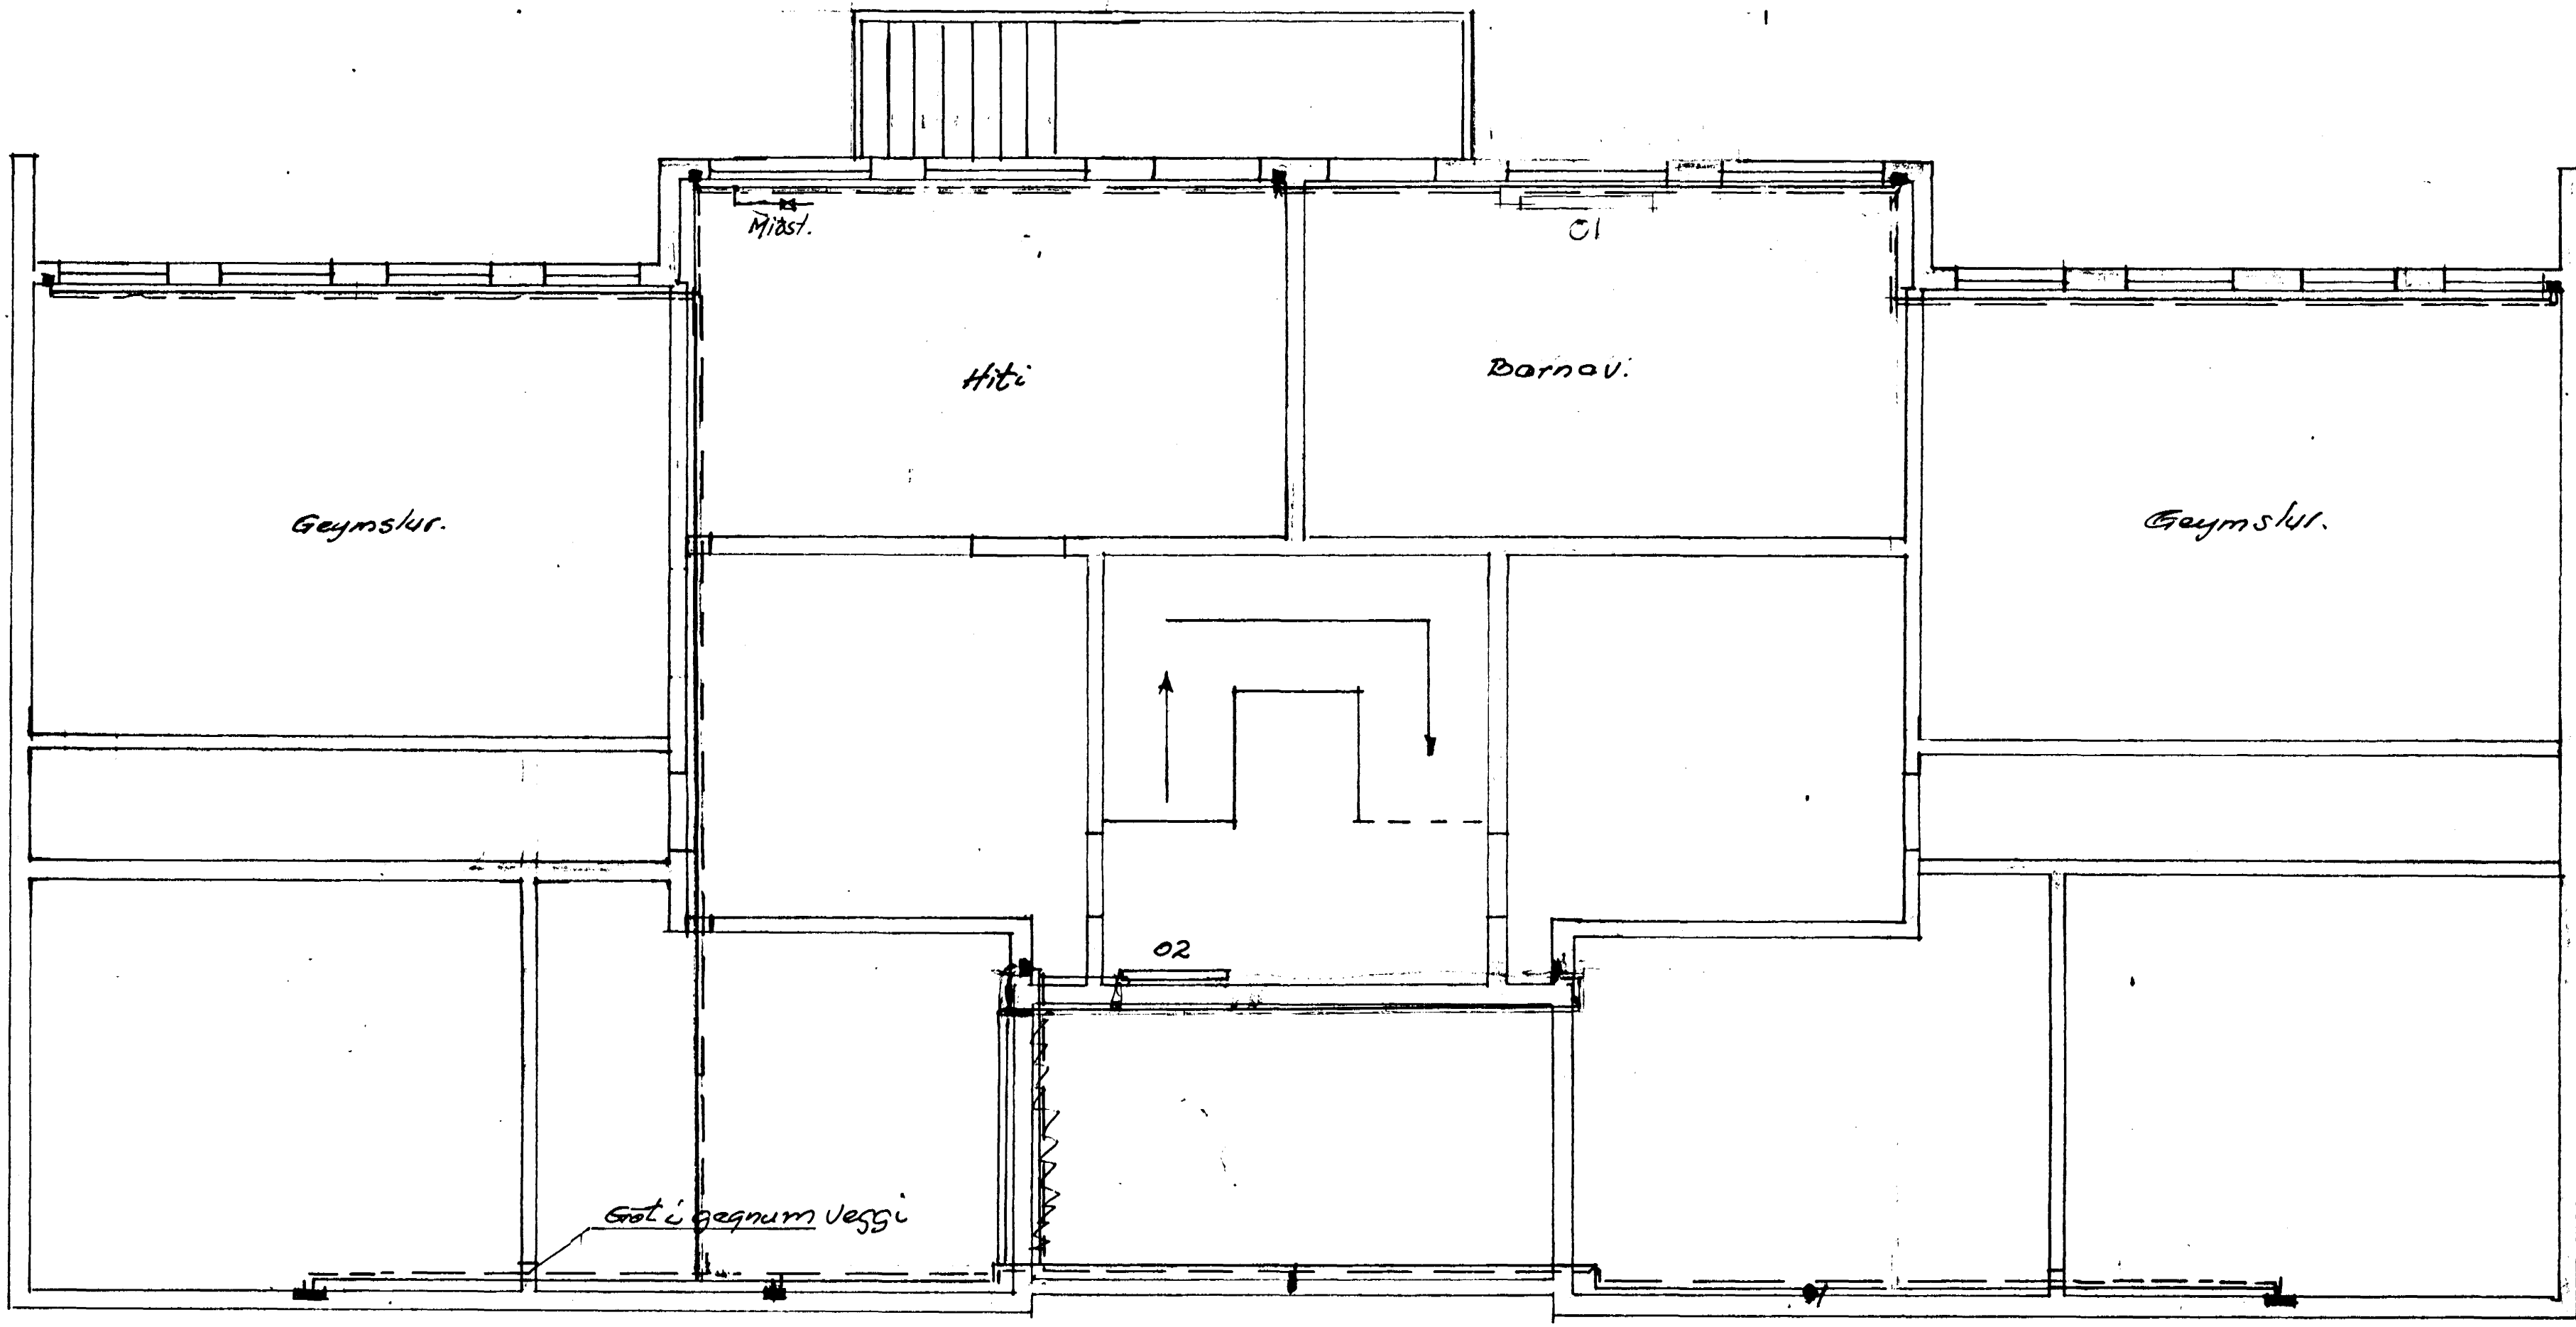

Raufr í veggjum lögnum gótt.

|                                       |      |           |        |
|---------------------------------------|------|-----------|--------|
| BREIÐVANGUR 30<br>Hítalagnir kjallara | 1/10 | Depl.     | 411.74 |
|                                       |      | Teik.     | 1200   |
| Kollektur Kó Jónsson<br>Aakunf.       |      | TEIKN. NR | 7407   |
|                                       |      | BL5       |        |