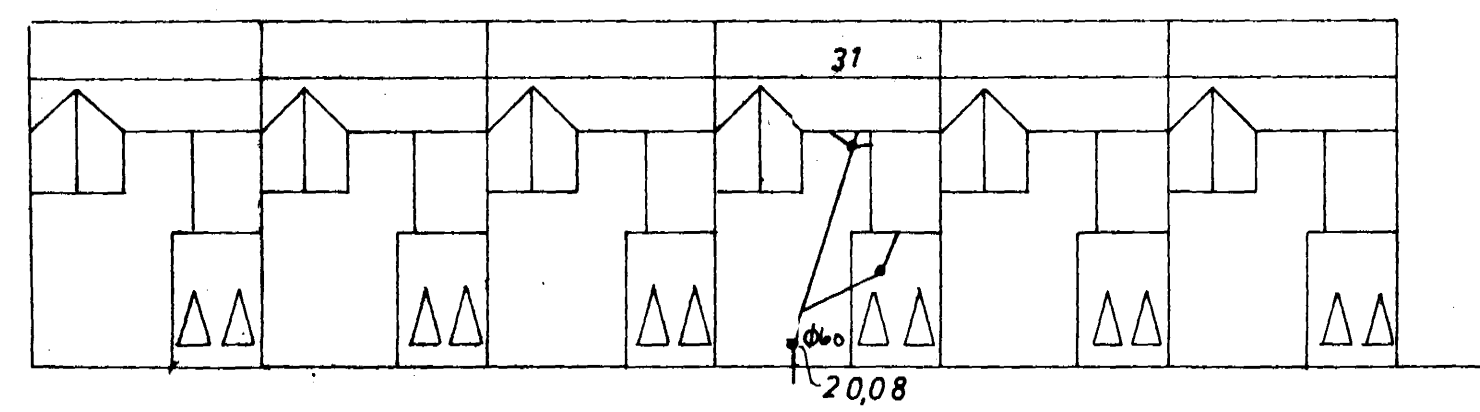

GRUNNMYND 1:50

AFSTADA 1:500

FRÆRENNSLI
 EFNI OG FRAGANGUR LAGNA
 SKAL VERA SAMKVÆMT
 BYGGINGASAMÞYKKT HAFNARFJARDAR
 OG REGLUGERD UM HOLMESI
 Í REYKJAVÍK.

BREIDVANGUR 31	MÆLIKVARDI 1:50 1:500	VERK 7312	TEIGN NR 4
FRÆRENNSLISLÖGN GRUNNMYND	Hanna ÞRS Telknað	Yfirfarð Samp: JSB	DAÐS JULÍ '73
JÓHANN GUNNAR BERGPÓRSSON VERKFR MVM KÖLDUKINN 9 - HAFNARFIRÐI - Sími 52896	BREYTT		