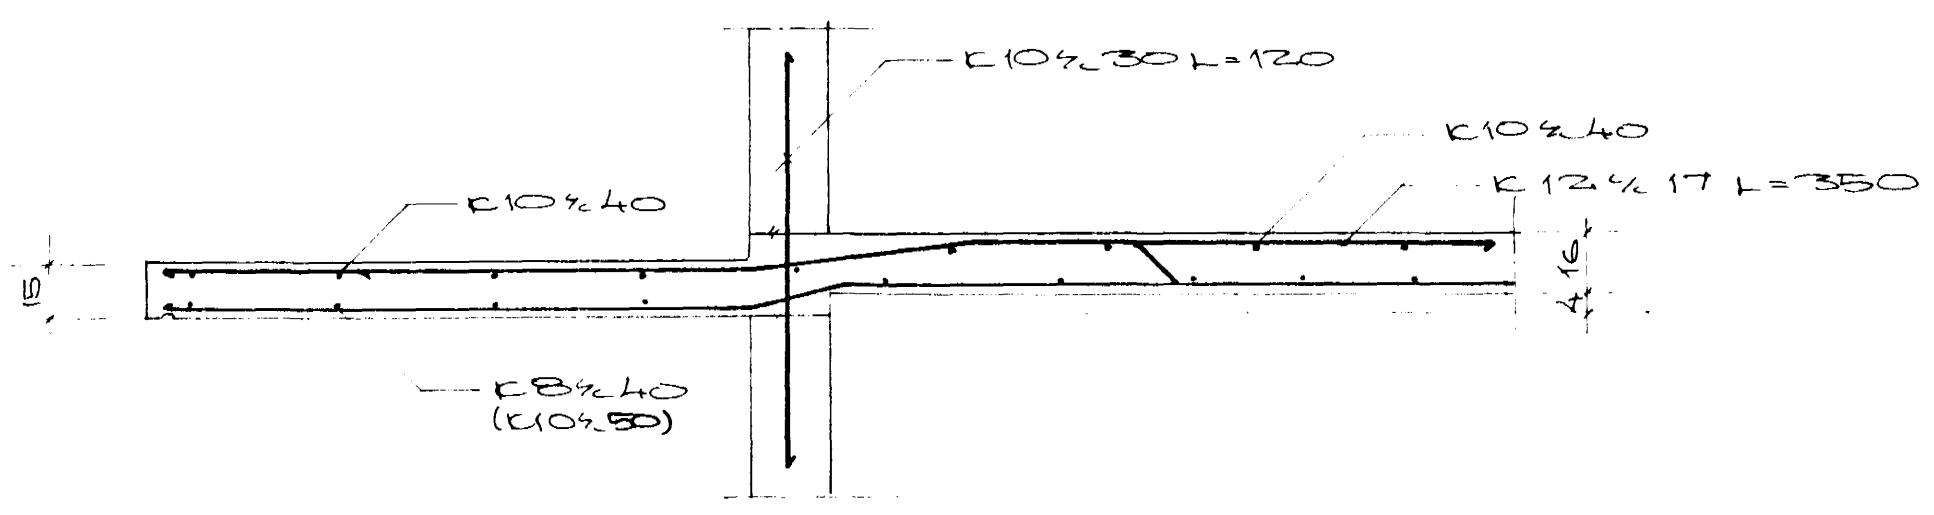

SNID I STENPUSKIL VÍD
UTVEGG OG STIGAHLÓSI

SNID A-A 1:20

SNID B 1:20

BEYINGAR
STÁL E10x40
STEYFA S160
EINGUÐ MURÐI KOHI 2x12
DEYLI TANGUR E10x60 ECHU UNDR GEIND
VIR VÍSISJUM (EITRATY TÐI TILSÍK)
PLATIR FRO 16CH RYKJAR