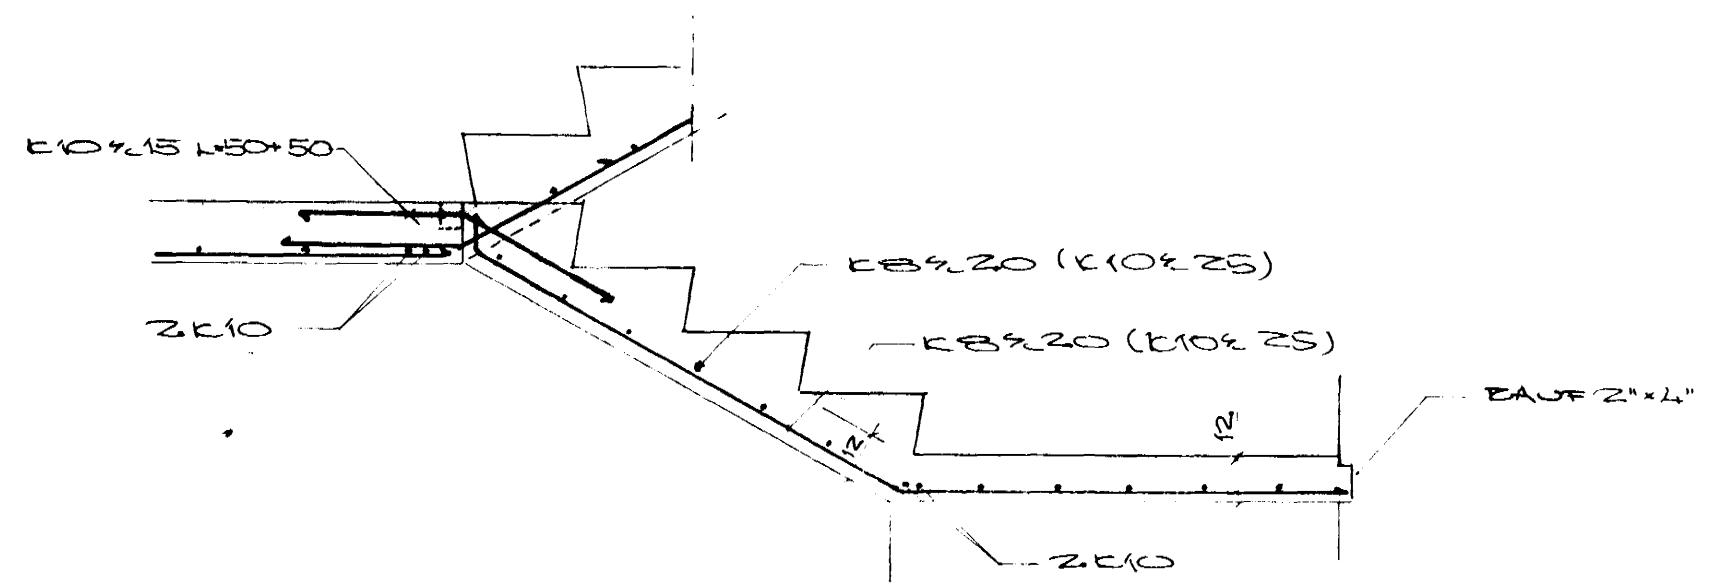

SNID I STENPUSKIL VÍD
UTVEGG OG STIGAHLÓSI

SNID A-A 1:20

SNID B 1:20

BEYINGAR
STÁL E10x40
STEYFA S160
EINGUÐ MURÐI KOHI 2x12
DEYLI TANGUR E10x60 ECHU UNDR GEIND
VIR VÍSISJUM (EITRATY TÐI TILSÍK)
PLATIR FRO 16CH RYKJAR