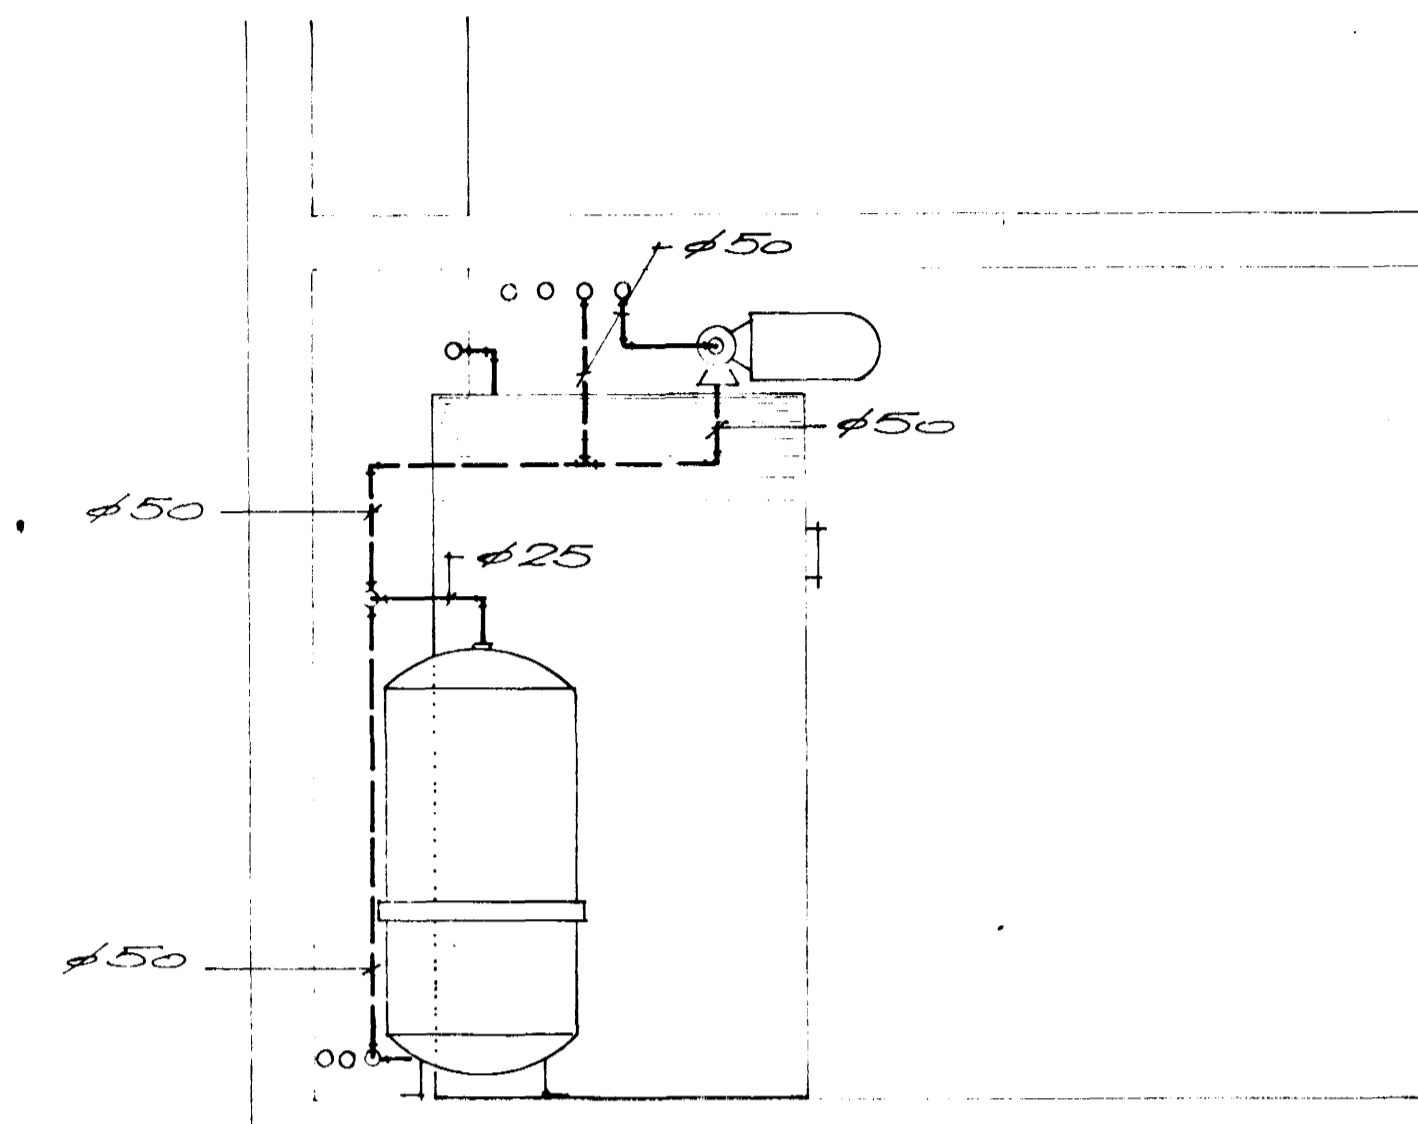

Snið A-A

Snið B-B

Grundmynd

Rúmmynd

BEEIDVANGUR 32	
HAFNARFÍRÐI	
Hítalögn	
Kynslétt	
Grundmynd, snið, rúm.	
BR. D. G. S.	BREYTING
VERKFR. E. DISTOFA ÁRMÚLA 1	REKINGARVÍK - SÍMI 88544
J. d. fl. h. v. g. s. y.	
LIANNAD	KVARDI 120
TEIKNAD 7/7	DAGS. Ágúst 72
YFIRFARIÐ	NR. 7417 BL. 10