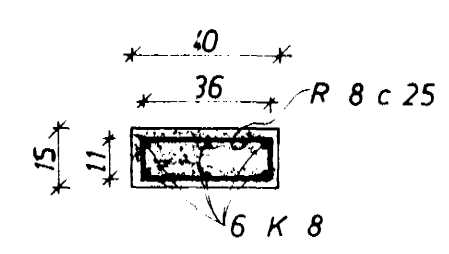

SNID A 1:20

SNID B 1:20

SNID C 1:20

SKÝRINGAR:
 - - - - TAKNAR STÁL '1 EFRA BORDI PLÖTU
 - - - - " " " " NEDRA - - - -
 (15) PLÖTUÞYKKT '1 cm.
 UPPMÆD DYRUM OG GLUGGUM KOMI 2 K 10,
 EINS UNDIR GLUGGUM, EN YFIR 3 K 10,
 NEMA ANNAÐ SÉ SÝNT JARNIN GANGI
 MINNST 60 cm ÚT FYRIR OP
 '1 EFSTU STEYPUKIL TIL FESTINGAR
 A SPERRUM R 8 c 20 L=100.
 STEYPA S 160
 K MERKIR KAMBSTAL KS 40
 R " " STEYPUSTYRKJARJARN ST 37
 ADRAR SKÝRINGAR SJA TEIKN. NR.
 UM ÞETTINGU A SAMSKYETINGUM
 HÚSANNA. SJA FYRIRMÆLI KJ. SV.

SÚLA 1

SÚLA 2

JARNAMAGN '1 VEGGI, PLÖTU OG ÞAK
 R 8 ~ 180 KG
 K 8 ~ 500 KG
 K 10 ~ 1100 KG
 K 16 ~ 18 KG

BREIDVANGUR 33	MÆLIKVARDI 1:50 1:20	VERK 7312	TEIKN NR 2
JÄRNBENT STEINSTEYPA	Hannað: <i>gfb</i> Teiknað: <i>gfb</i>	Yfirfarið: Samp: <i>gfb</i>	DAGS AGUST '73
JÓHANN GUNNAR BERGPÓRSSON VERKFR MVFI KÖLDUKINN 9 - HAFNARFIRÐI - SÍMI 52895	BREYTT		