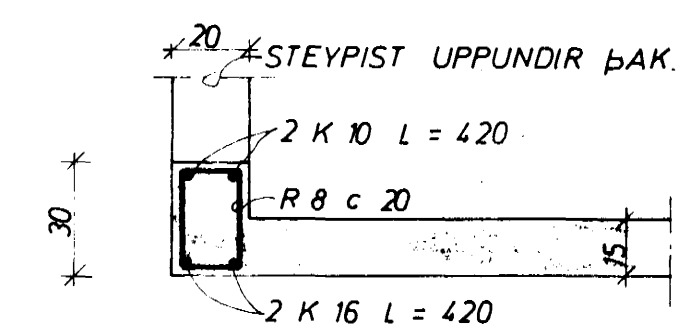

SNID A 1:20

SNID B 1:20

SNID C 1:20

SKÝRINGAR:
 - - - - TAKNAR STÁL '1 EFRA BORDI PLÖTU
 - - - - " " " " NEDRA - - - -
 (15) PLÖTUÞYKKT '1 cm.
 UPPMÆD DYRUM OG GLUGGUM KOMI 2 K 10,
 EINS UNDIR GLUGGUM, EN YFIR 3 K 10,
 NEMA ANNAÐ SÉ SÝNT JARNIN GANGI
 MINNST 60 cm ÚT FYRIR OP
 '1 EFSTU STEYPUKIL TIL FESTINGAR
 A SPERRUM R 8 c 20 L=100.
 STEYPA S 160
 K MERKIR KAMBSTAL KS 40
 R " " STEYPUSTYRKJARJARN ST 37
 ADRAR SKÝRINGAR SJA TEIKN. NR.
 UM ÞETTINGU A SAMSKYETINGUM
 HÚSANNA. SJA FYRIRMÆLI KJ. SV.