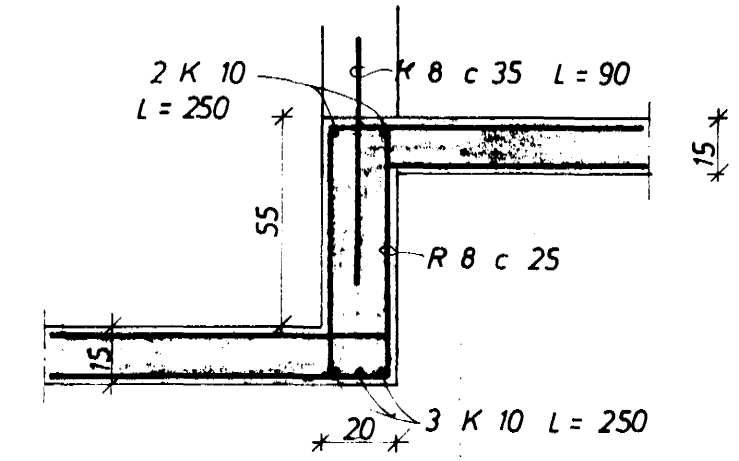

SNID A 1:20

SNID B 1:20

SNID C 1:20

SKÝRINGAR:
 - - - - TAKNAR STÁL '1 EFRA BORDI PLÖTU
 - - - - " " " " NEDRA - - - -
 (15) PLÖTUÞYKKT '1 cm.
 UPPMÆD DYRUM OG GLUGGUM KOMI 2 K 10,
 EINS UNDIR GLUGGUM, EN YFIR 3 K 10,
 NEMA ANNAÐ SÉ SÝNT JARNIN GANGI
 MINNST 60 cm ÚT FYRIR OP
 '1 EFSTU STEYPUKIL TIL FESTINGAR
 A SPERRUM R 8 c 20 L=100.
 STEYPA S 160
 K MERKIR KAMBSTAL KS 40
 R " " STEYPUSTYRKJARJARN ST 37
 ADRAR SKÝRINGAR SJA TEIKN. NR.
 UM ÞETTINGU A SAMSKYETINGUM
 HÚSANNA. SJA FYRIRMÆLI KJ. SV.

SÚLA 1

SÚLA 2

JARNAMAGN '1 VEGGI, PLÖTU OG ÞAK
 R 8 ~ 180 KG
 K 8 ~ 500 KG
 K 10 ~ 1100 KG
 K 16 ~ 18 KG

BREIDVANGUR 33	MÆLIKVARDI 1:50 1:20	VERK 7312	TEIKN NR 2
JÄRNBENT STEINSTEYPA	Hannað: <i>gfb</i> Teiknað: <i>gfb</i>	Yfirfarið: Samp: <i>gfb</i>	DAGS AGUST '73
JÓHANN GUNNAR BERGPÓRSSON VERKFR MVFI KÖLDUKINN 9 - HAFNARFIRÐI - SÍMI 52895	BREYTT		