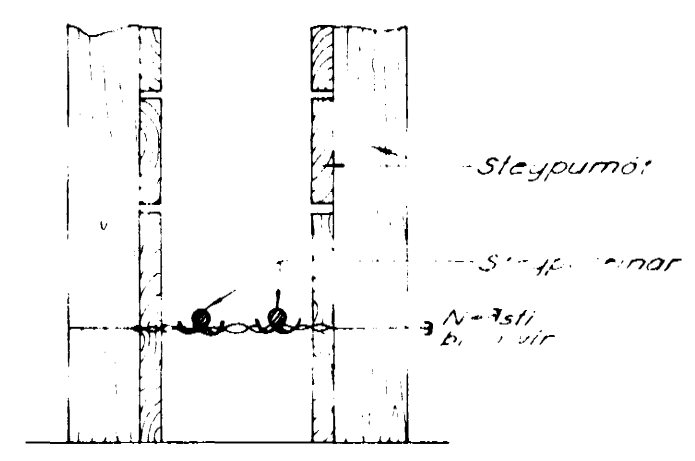

TAFLA T.1
JBP 113

220/380V

Teinarnir eru einangradir þar sem þeir fara inn í gegn um töflukassann til hæðarauka við mælingar.

Hæð á teinaendum upp úr töflukassa 5cm.

Snið i sökkul

Samtenging teina allan henginn i sökkinum