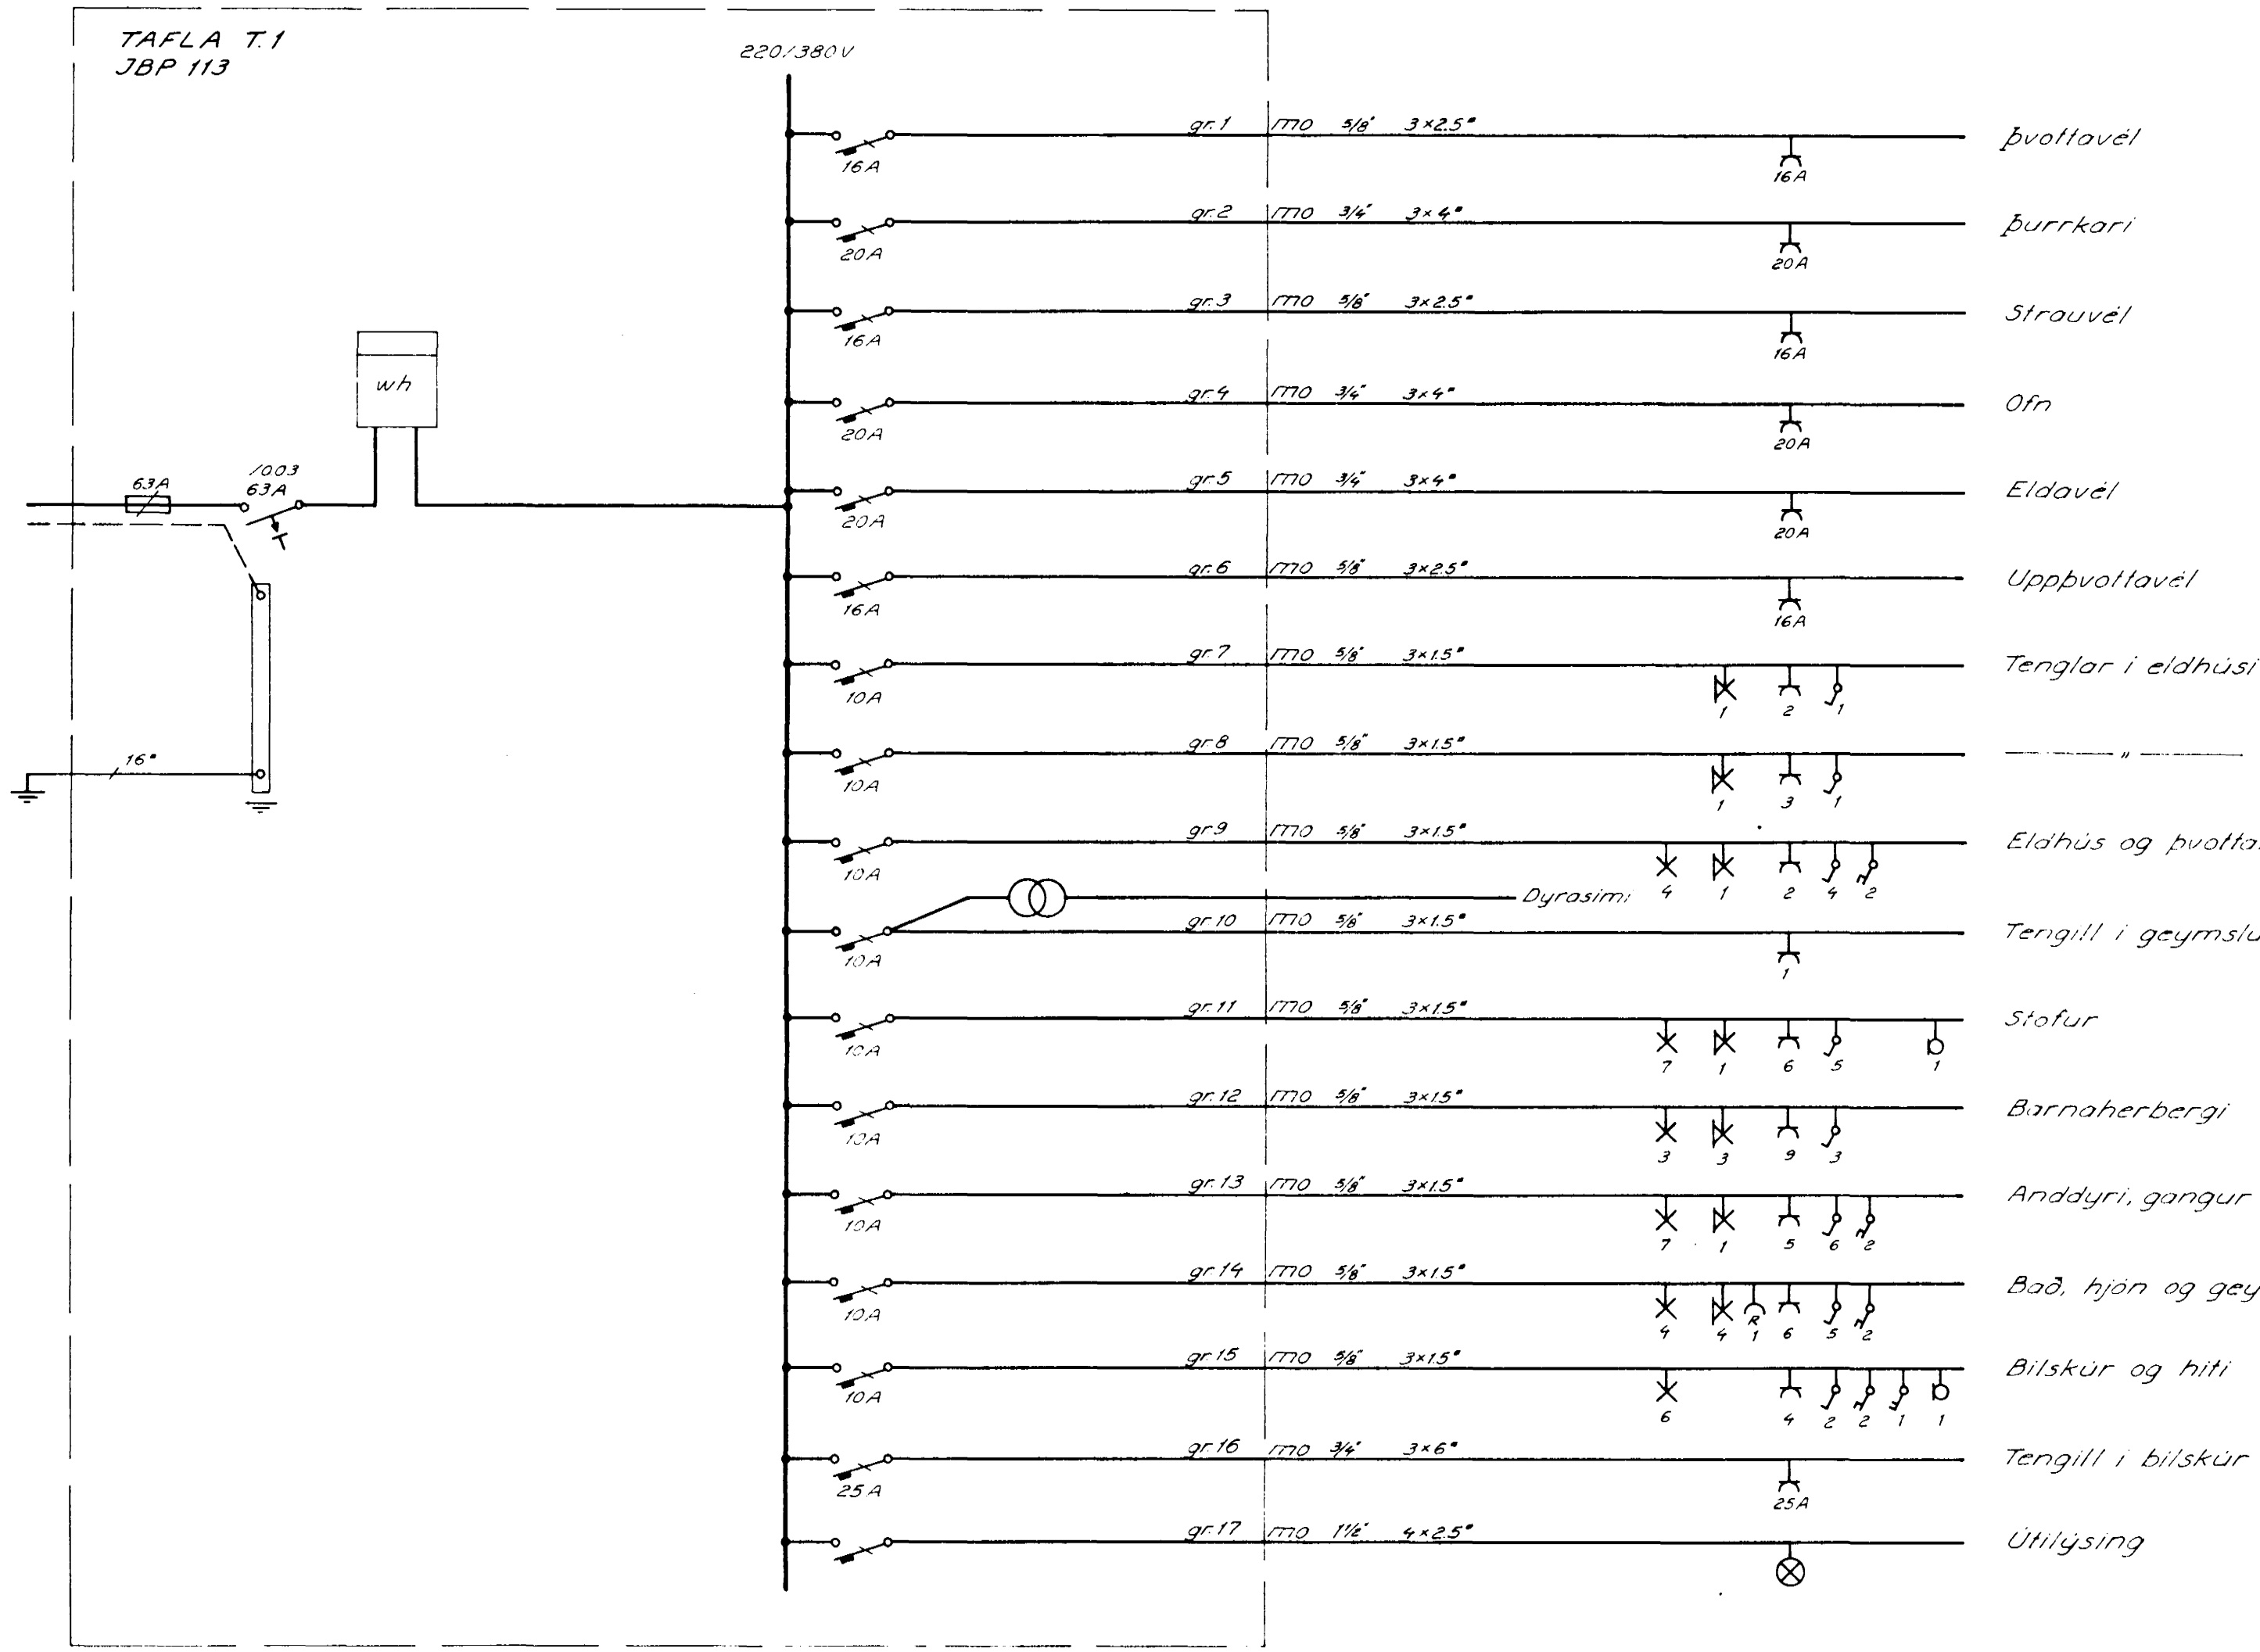

TAFLA T.1
JBP 113

220/380V

Teinarnir eru einangradir þar sem þeir fara inn í gegn um töflukassann til hæðarauka við mælingar.

Hæð á teinaendum upp úr töflukassa 5cm.

Snið i sökkul

Samtenging teina allan henginn i sökkinum

JARDBINDING I SÖKKLI

BR. NR.	DAGS	TEIKN.	YFIRF.	BREYTING
8	2	967		BREIDVANGUR HAFNARFIRÐI
VERK	BLAD	FRH. BL.		EINLINUMYND
	5			Rafhönnun
KVARDI engin				
HANNAD TEIKNAD YFIRF. D.H. F.L. 12.9.88				
REYKJAVIK				SIMI 12686