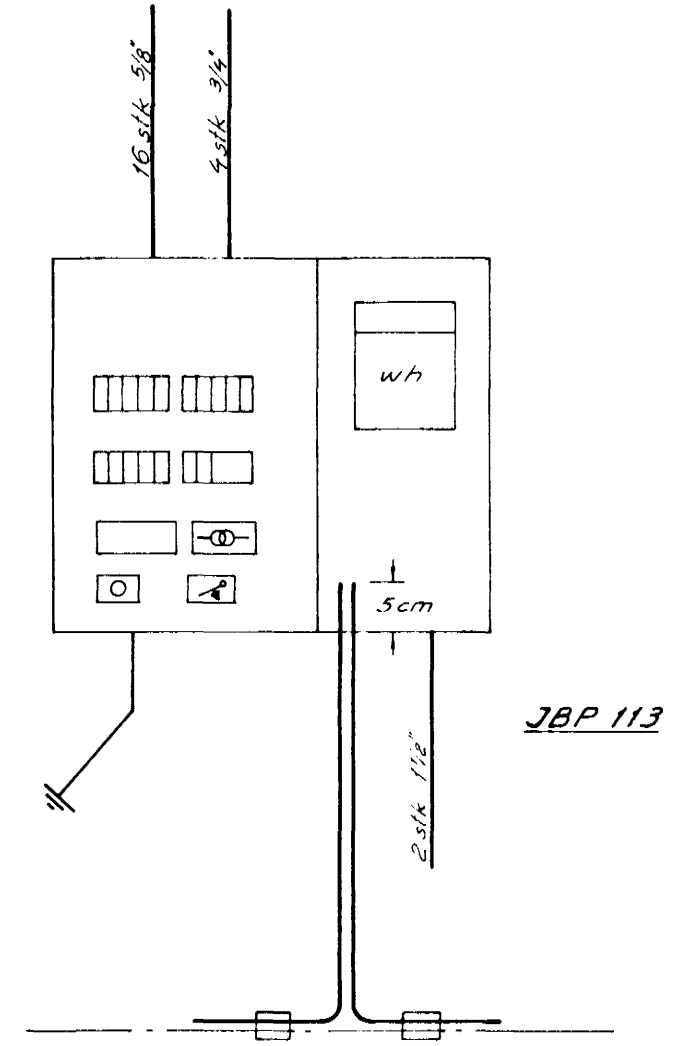

TAFLA T.1
JBP 113

220/380V

Teinarnir eru einangradir þar sem þeir fara inn í gegn um töflukassann til hæðarauka við mælingar.

Hæð á teinaendum upp úr töflukassa 5cm.

Snið i sökkul

Samtenging teina allan henginn i sökkinum