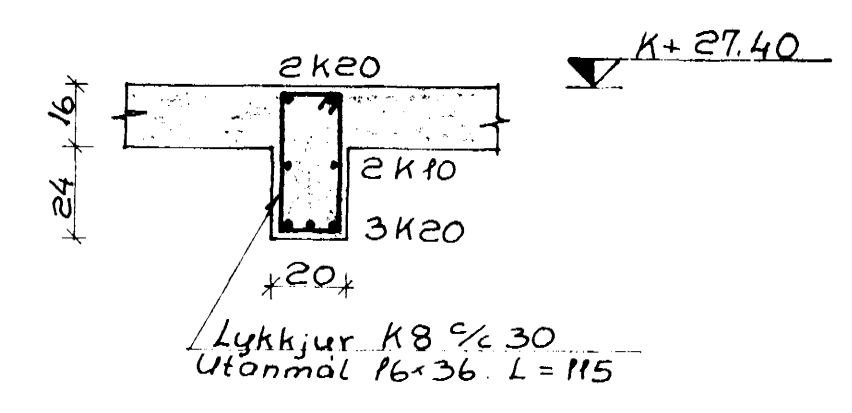

Biti B4. M.1:20

Snið S-S M.1:20

Snið d-d M.1:20

Breiðvangur 34 Hafnarfirði	
Mkv. 1:20	Biti B4.
Teikn. 08	Snið S-S.
Dags. 8-10-73	
Blað 8.	
Freyr Jóhannesson M.T.F.I.	