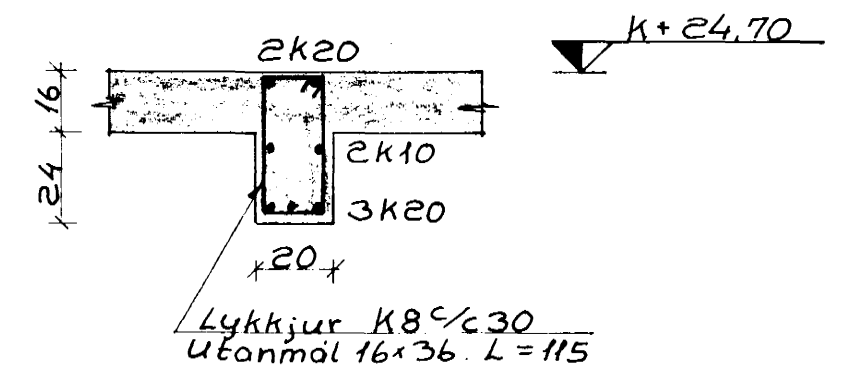

Biti B2 M.1:20

Stigi á hæð M.1:20

16 uppstig @ 16.9 = 270
15 framstig @ 28 = 420

Snið b-b M.1:20

Snið c-c M.1:20

Snið a-a M.1:20

Súla S3 M.1:20

Breiðvangur 34 Hafnarfirði	
Mkv. 1:20	Biti B2. Súla S3.
Teikn. 198	
Dags. 5-10-73	Hringstigi.
Blað 6.	
Freyr Jóhannesson M.T.F.I.	