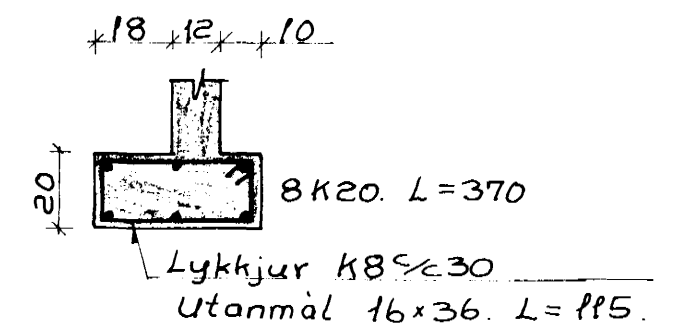

Biti B2 M.1:20

Stigi á hæð M.1:20

16 uppstig @ 16.9 = 270
15 framstig @ 28 = 420

Snið b-b M.1:20

Snið c-c M.1:20

Snið a-a M.1:20

Súla S3 M.1:20

Breiðvangur 34 Hafnarfirði	
Mkv. 1:20	Biti B2. Súla S3.
Teikn. 198	
Dags. 5-10-73	Hringstigi.
Blað 6.	
Freyr Jóhannesson M.T.F.I.	