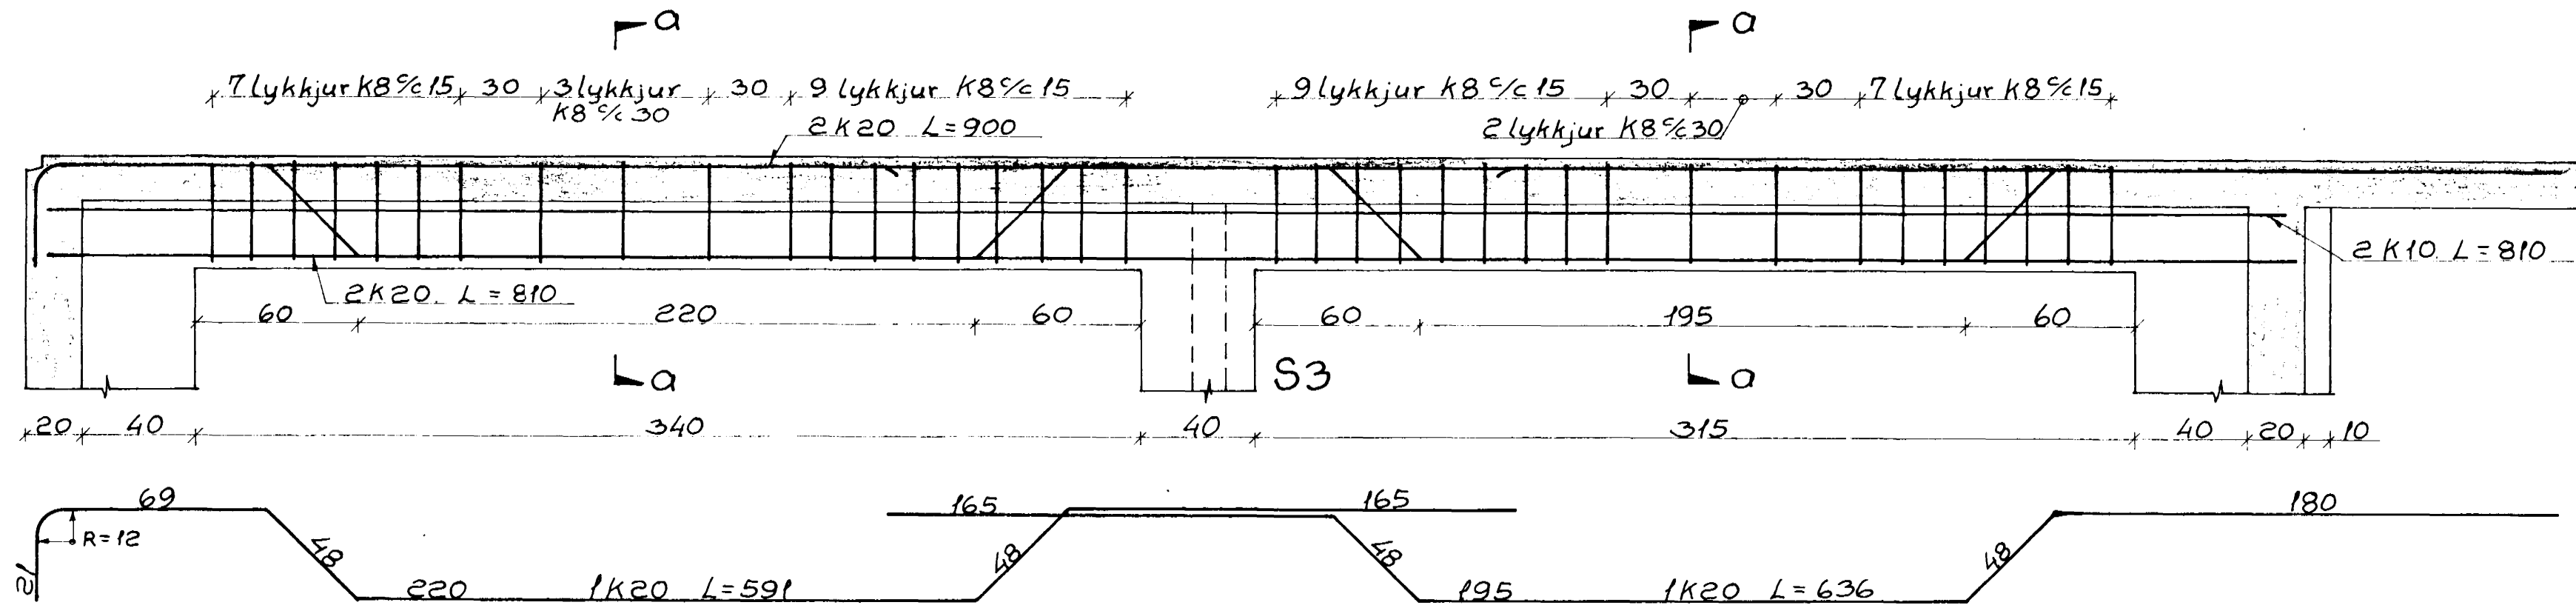

Biti B2 M.1:20

Stigi á hæð M.1:20

16 uppstig @ 16.9 = 270
15 framstig @ 28 = 420

Snið b-b M.1:20

Snið c-c M.1:20

Snið a-a M.1:20

Súla S3 M.1:20

Breiðvangur 34 Hafnarfirði	
Mkv. 1:20	Biti B2. Súla S3.
Teikn. 198	
Dags. 5-10-73	Hringstigi.
Blað 6.	
Freyr Jóhannesson M.T.F.I.	