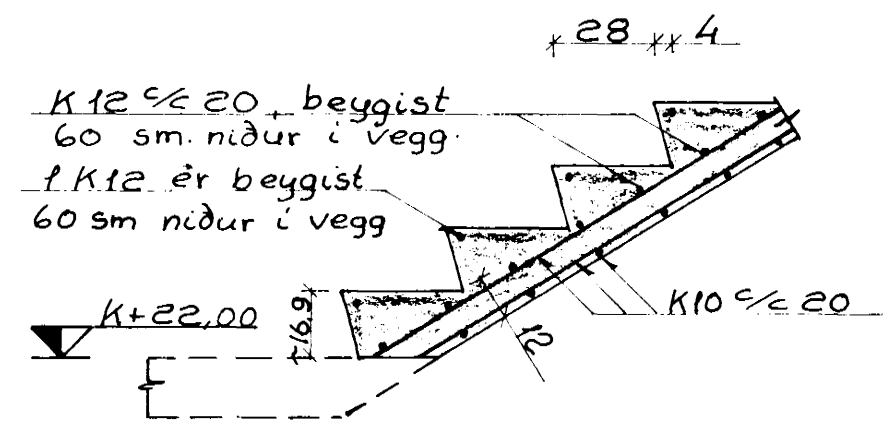

Biti B2 M.1:20

Stigi á hæð M.1:20

16 uppstig @ 16.9 = 270
15 framstig @ 28 = 420

Snið b-b M.1:20

Snið c-c M.1:20

Snið a-a M.1:20

Súla S3 M.1:20

Breiðvangur 34 Hafnarfirði	
Mkv. 1:20	Biti B2. Súla S3.
Teikn. 198	
Dags. 5-10-73	Hringstigi.
Blað 6.	
Freyr Jóhannesson M.T.F.I.	