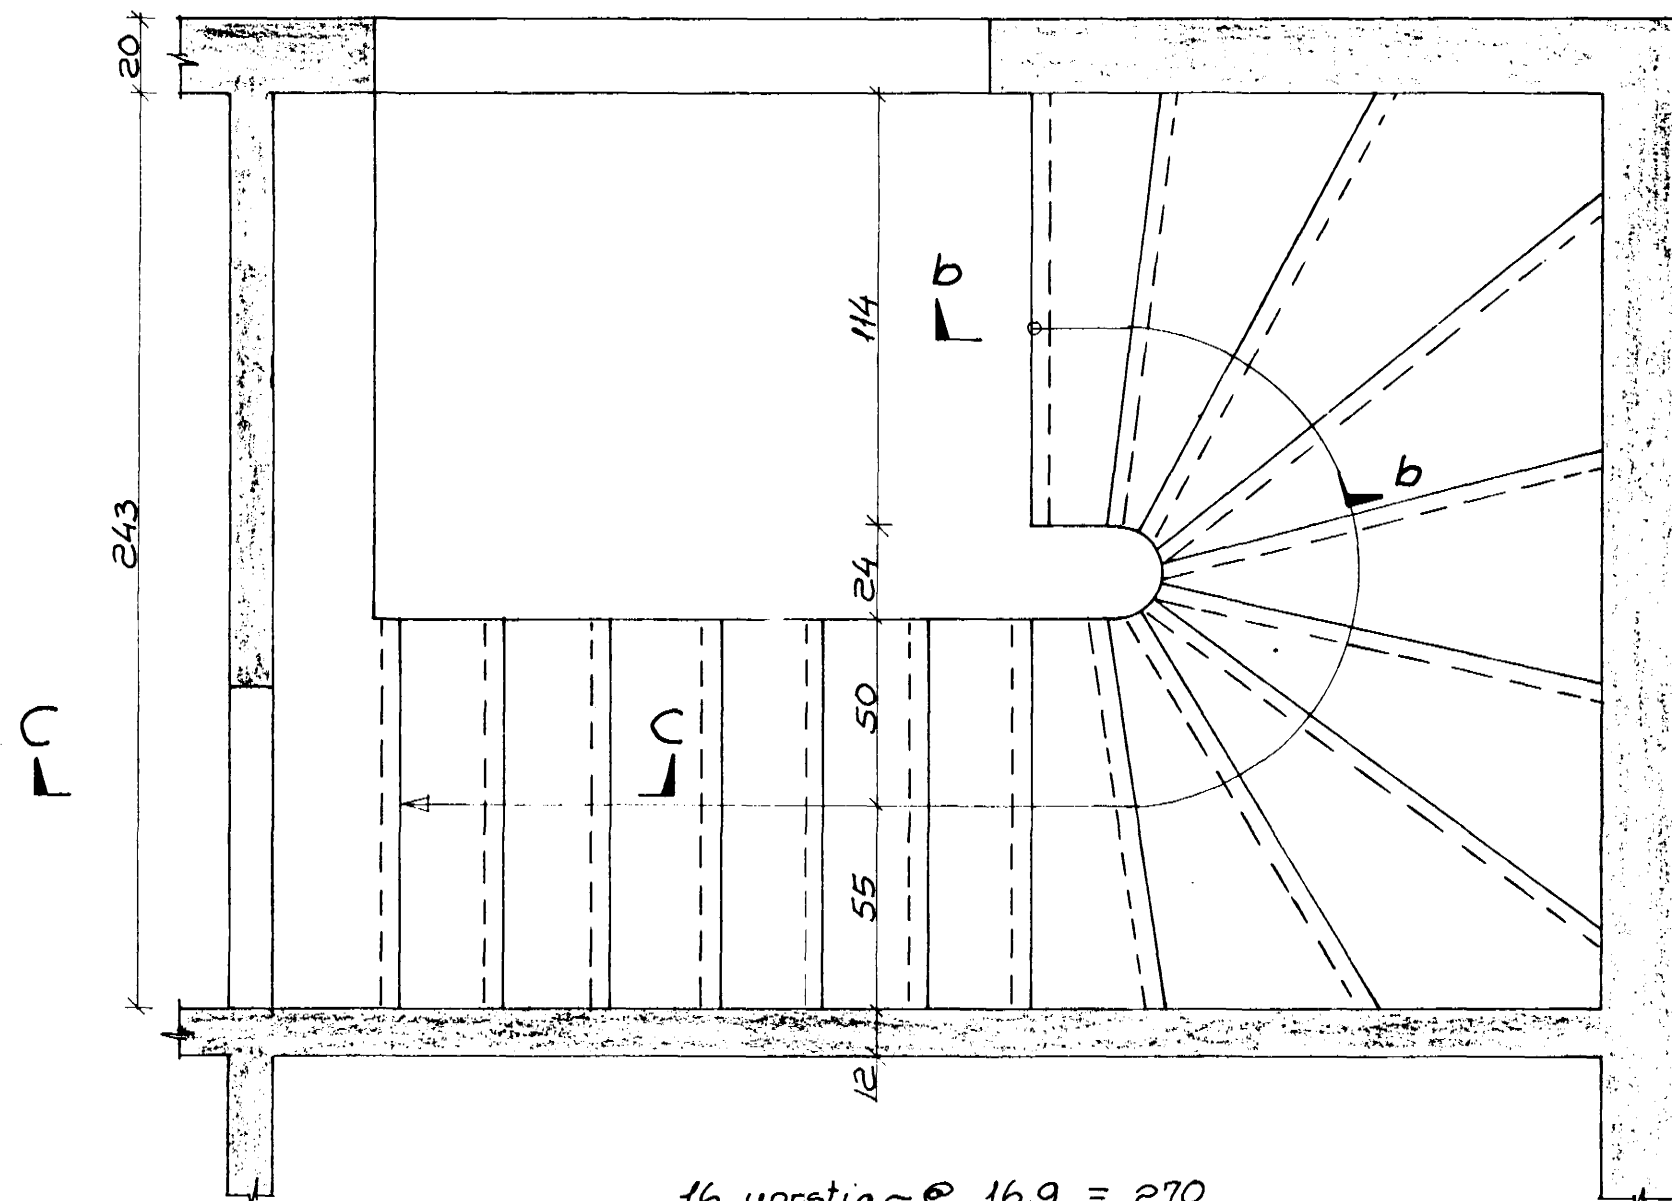

Biti B2 M.1:20

Stigi á hæð M.1:20

16 uppstig @ 16.9 = 270
15 framstig @ 28 = 420

Snið b-b M.1:20

Snið c-c M.1:20

Snið a-a M.1:20

Súla S3 M.1:20

Breiðvangur 34 Hafnarfirði	
Mkv. 1:20	Biti B2. Súla S3.
Teikn. 198	
Dags. 5-10-73	Hringstigi.
Blað 6.	
Freyr Jóhannesson M.T.F.I.	