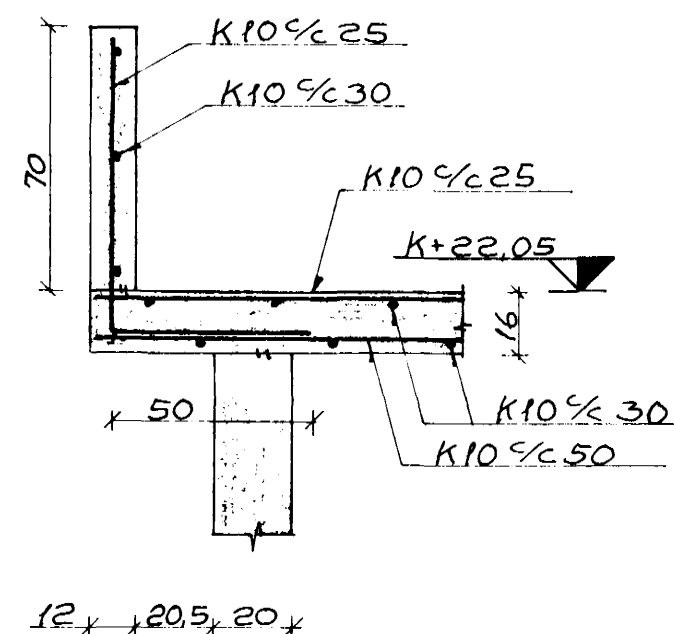

Plata yfir kjallara jöfnalögn M.1:50

Breiðvöngur 34 Hafnartúrdi.	
Mkv. 1:50 og 1:20	Plata yfir kjallara Jöfnalögn.
Teikn. 188	
Dags. 5-9-73	
Blað 2.	
Freyr Jóhannesson tæknifr.	