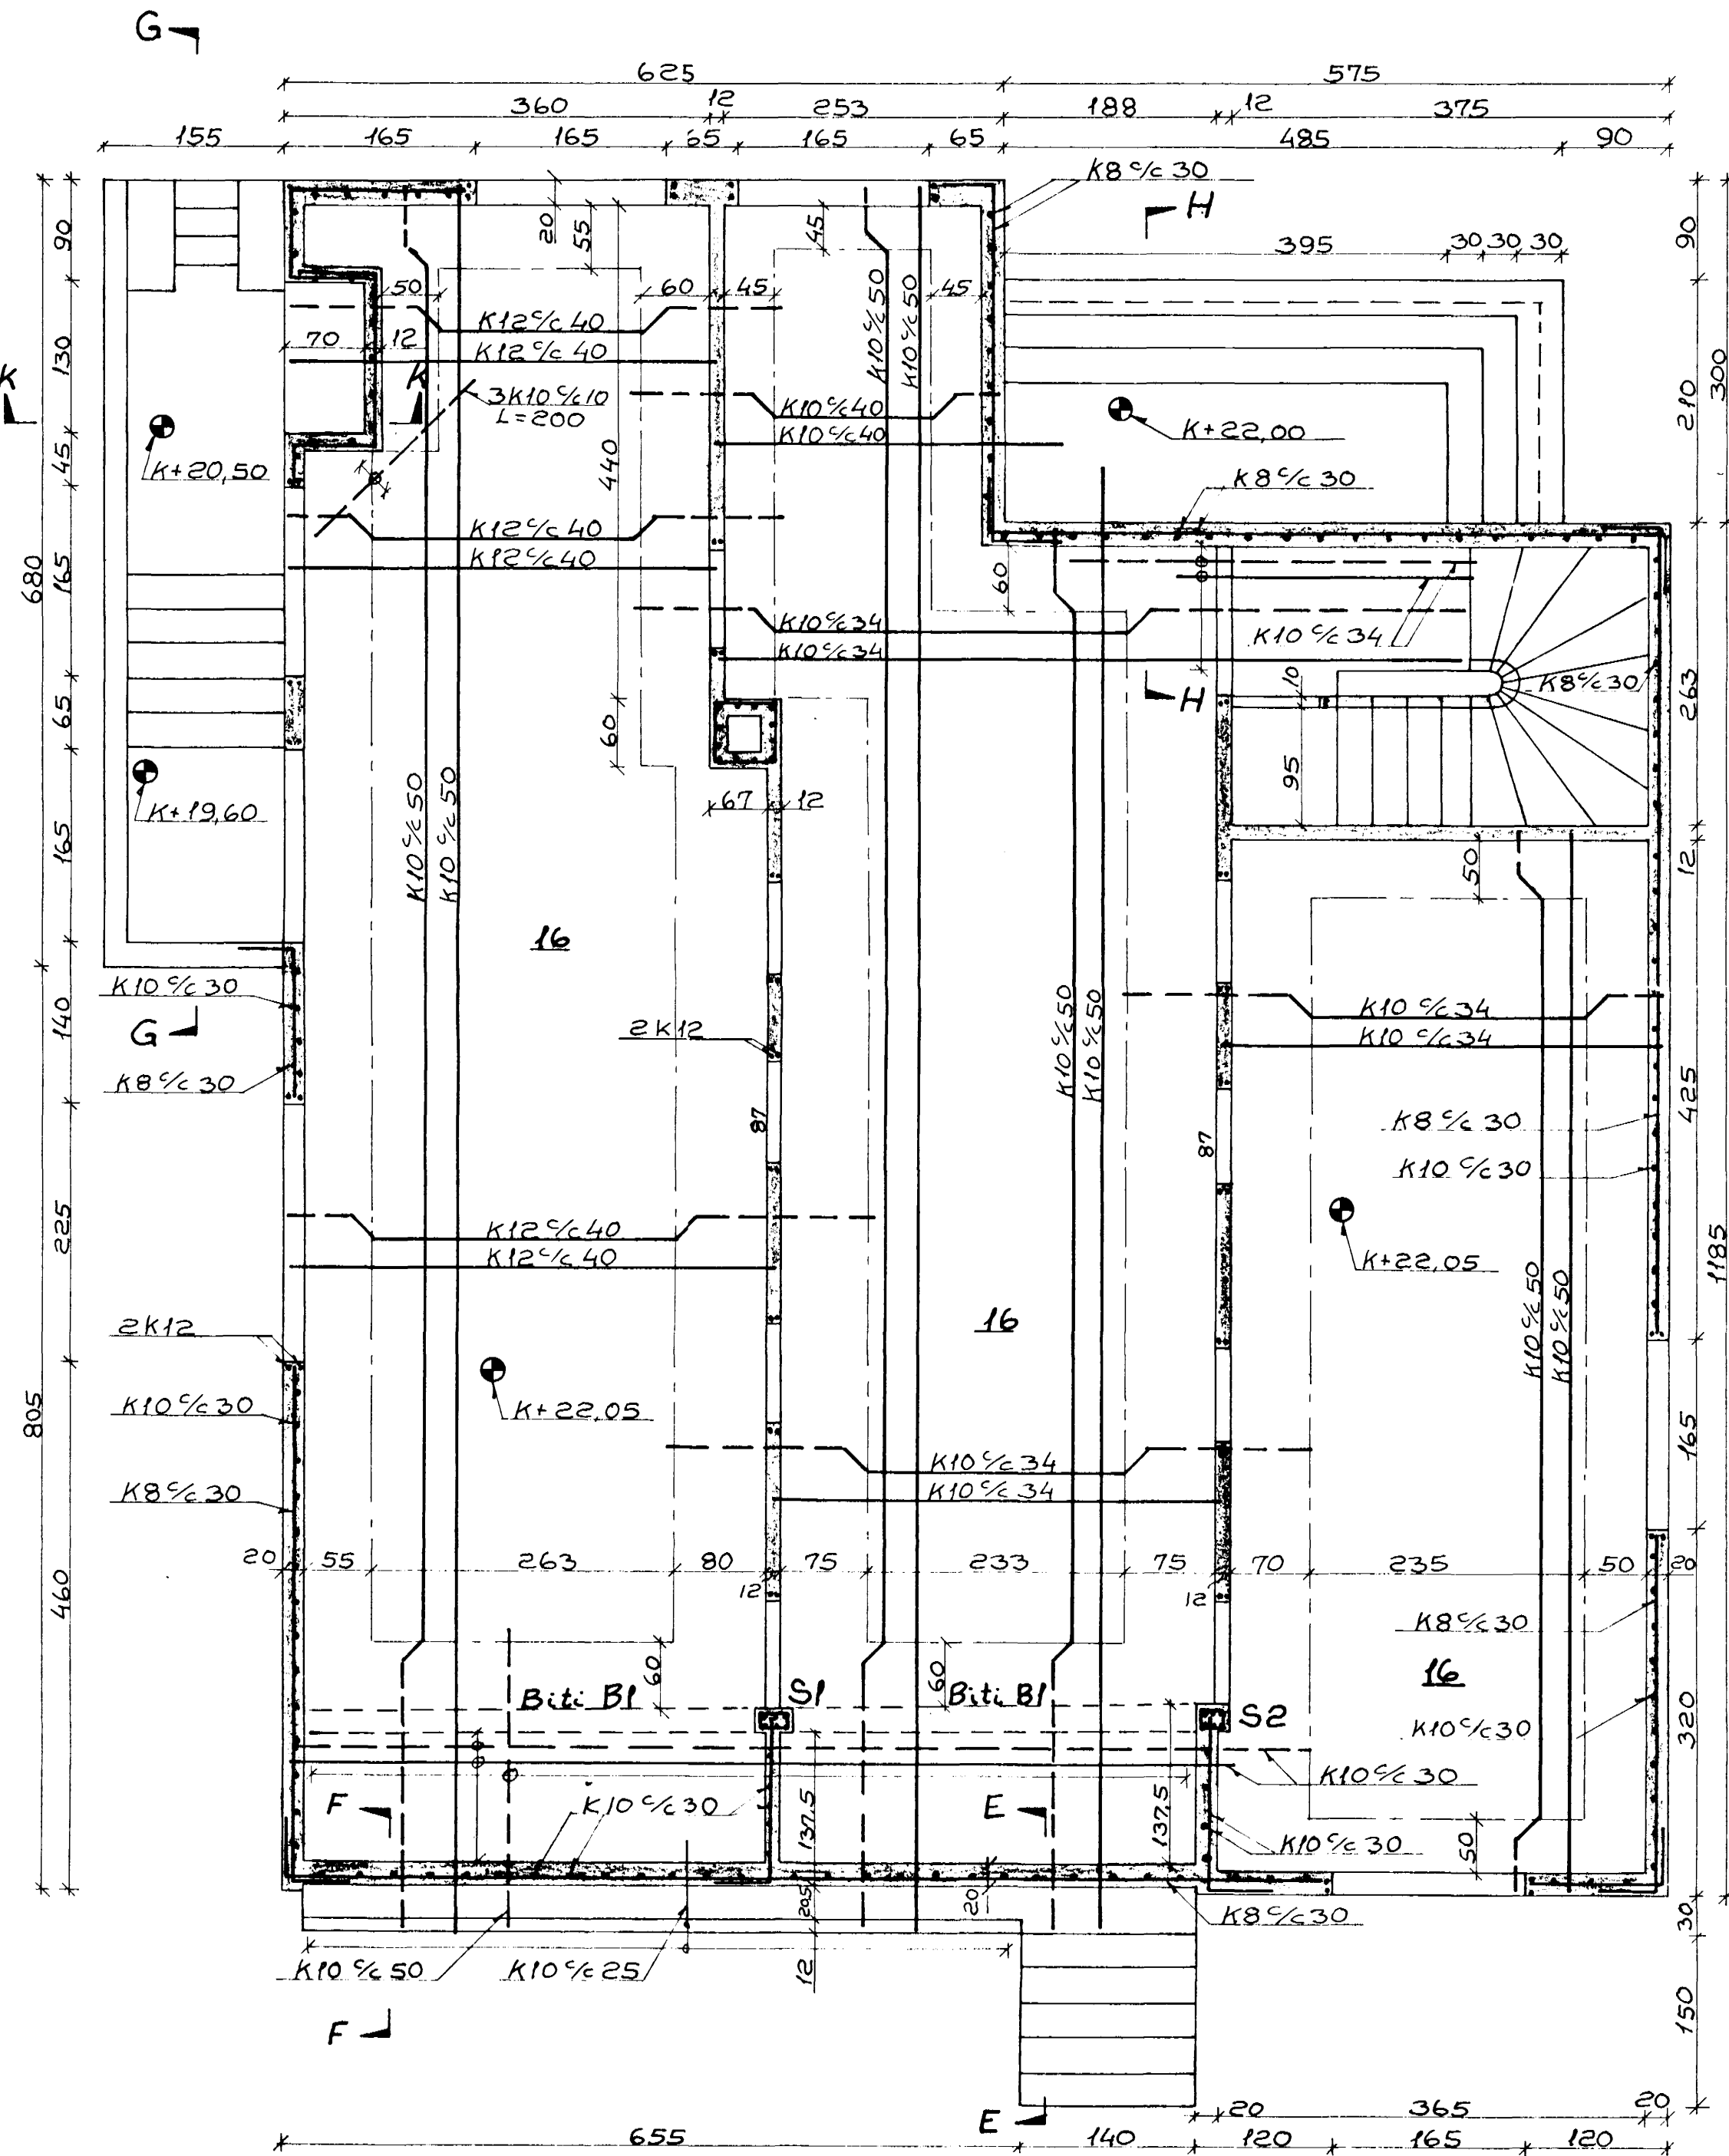

Plata yfir kjallara jöfnalögn M.1:50

Breiðvöngur 34 Hafnartúrdi.	
Mkv. 1:50 og 1:20	Plata yfir kjallara Jöfnalögn.
Teikn. 188	
Dags. 5-9-73	
Blað 2.	
Freyr Jóhannesson tæknifr.	