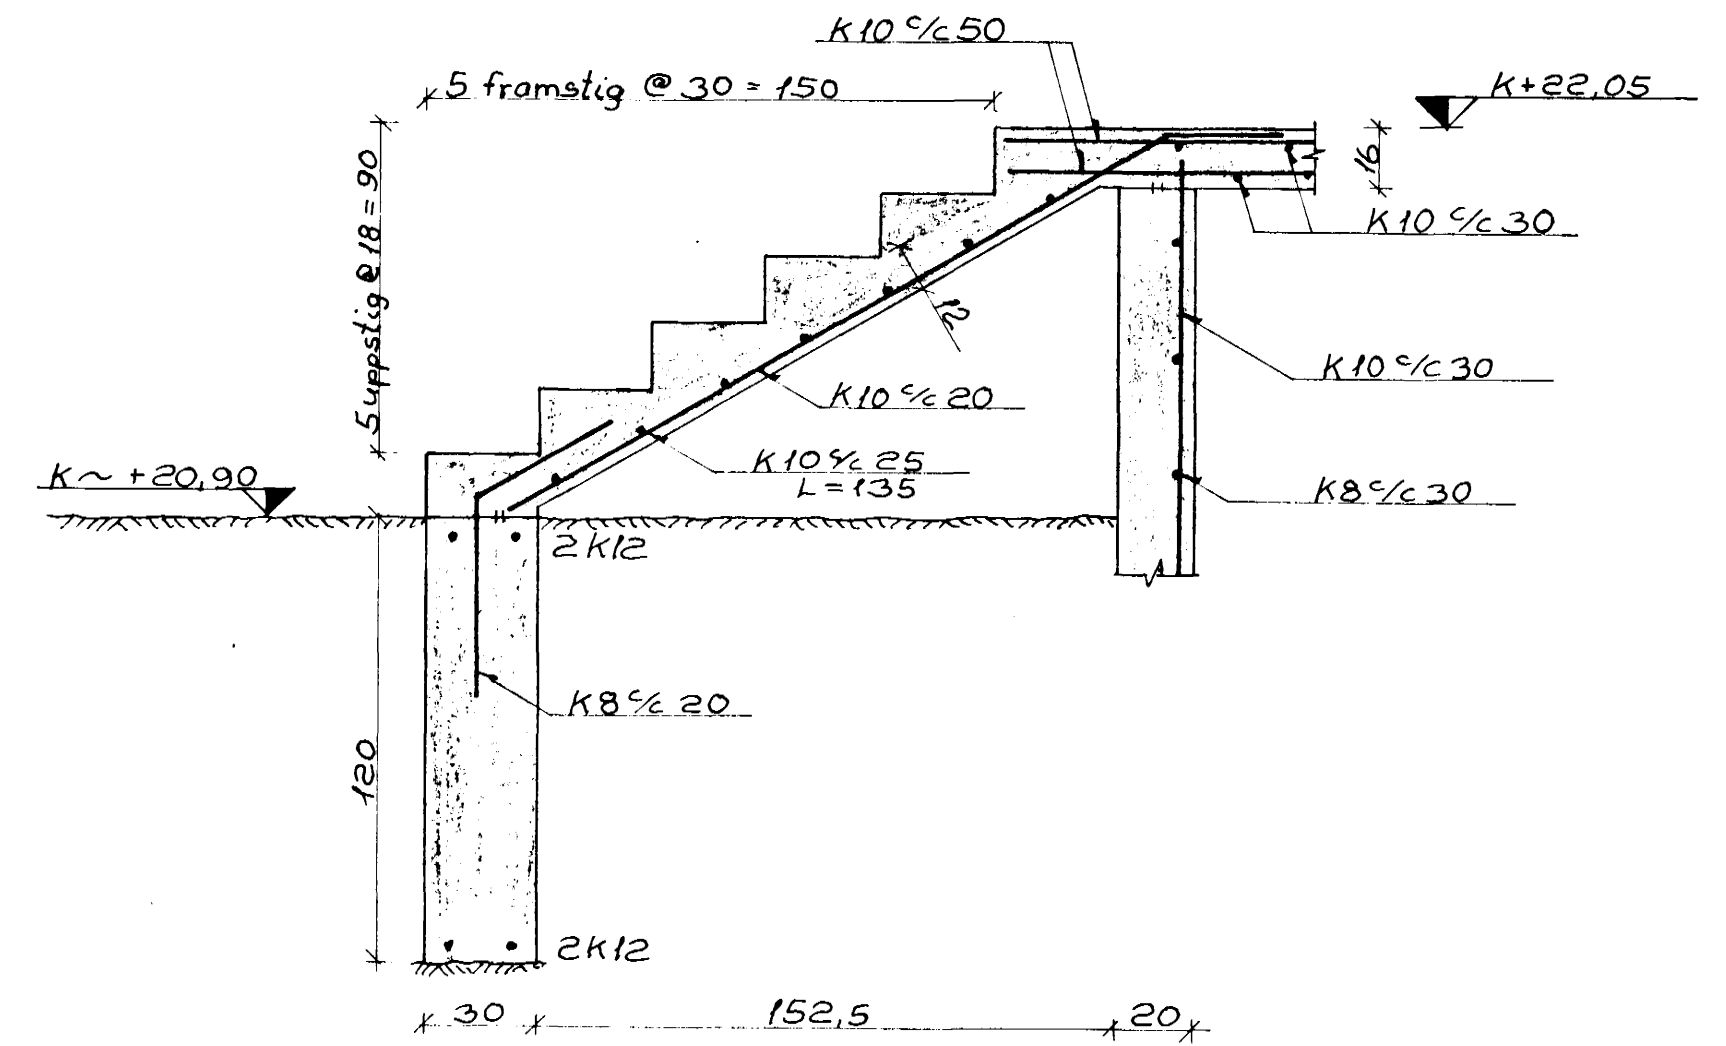

Plata yfir kjallara jöfnalögn M.1:50

Breiðvöngur 34 Hafnartúrdi.	
Mkv. 1:50 og 1:20	Plata yfir kjallara Jöfnalögn.
Teikn. 188	
Dags. 5-9-73	
Blað 2.	
Freyr Jóhannesson tæknifr.	