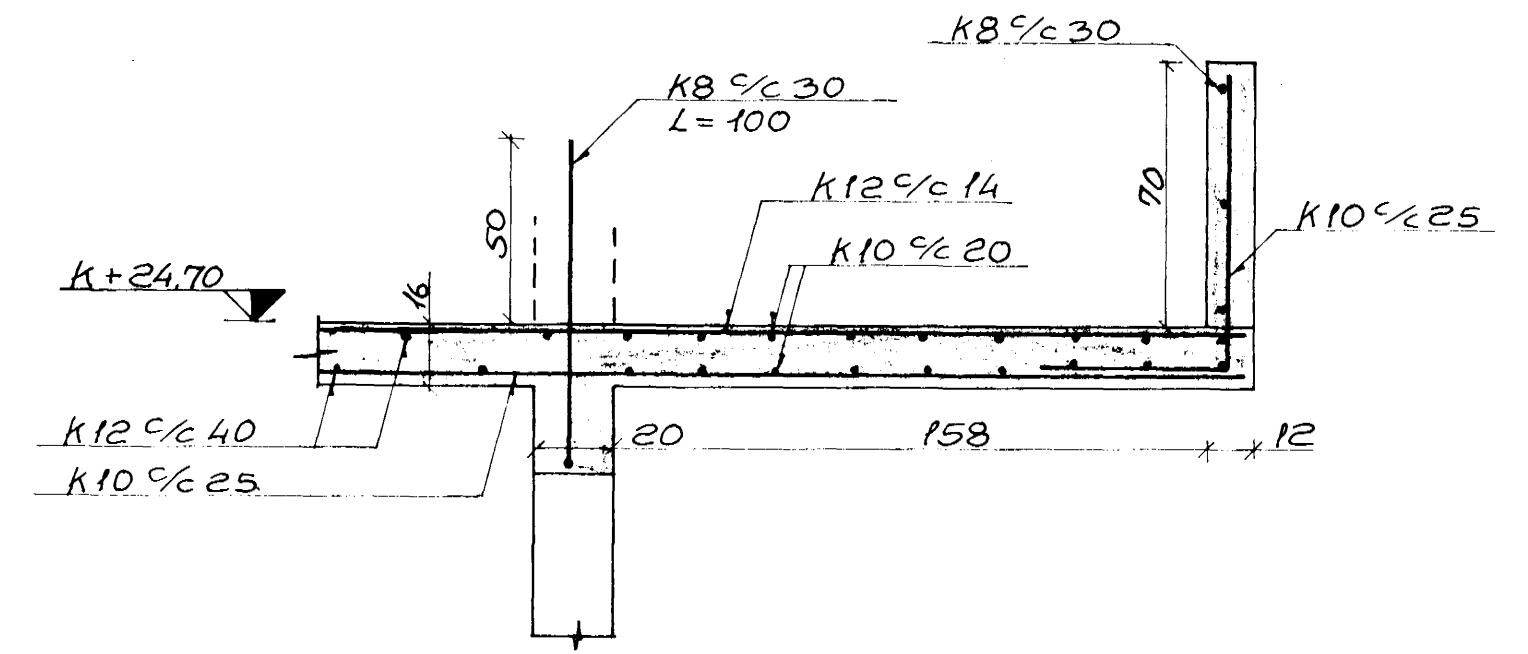

Plata yfir 1 hæð, jarnalögn. M.1:50

Snið P-P M.1:20

Sula S4 M.1:20

Sula S5 M.1:20

Snið N-N M.1:20

Sja skýringar á bláði 2.
Jarnalögn skorsteins er sú sama
og á bláði 3 nema lengd á
löðrétum jarnum er 320 sm.
Í larelt steypuskil komi
K8%30 L=100.

| | |
|----------------------------|---------------------------------|
| Breiðvangur 34 Hafnarfirði | |
| Mkv. 1:50, 1:20 | Plata yfir 1 hæð. Jarnalögn. |
| Teikn. 178 | |
| Dags. 2-10-73 | |
| Bláð 5. | |
| Freyr Jóhannesson M.T.F.I. | |