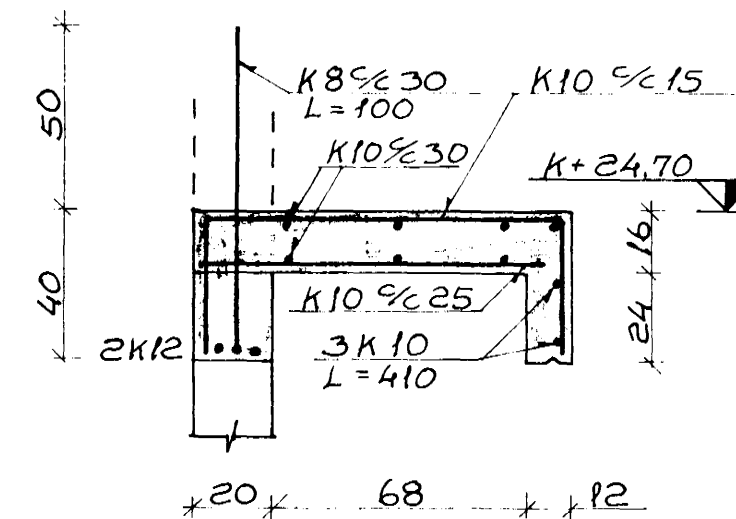

Plata yfir 1 hæð, jarnalögn. M.1:50

Snið P-P M.1:20

Sula S4 M.1:20

Sula S5 M.1:20

Snið N-N M.1:20

Sja skýringar á bláði 2.
Jarnalögn skorsteins er sú sama
og á bláði 3 nema lengd á
löðrétum jarnum er 320 sm.
Í larelt steypuskil komi
K8%30 L=100.

| | |
|----------------------------|---------------------------------|
| Breiðvangur 34 Hafnarfirði | |
| Mkv. 1:50, 1:20 | Plata yfir 1 hæð. Jarnalögn. |
| Teikn. 178 | |
| Dags. 2-10-73 | |
| Bláð 5. | |
| Freyr Jóhannesson M.T.F.I. | |