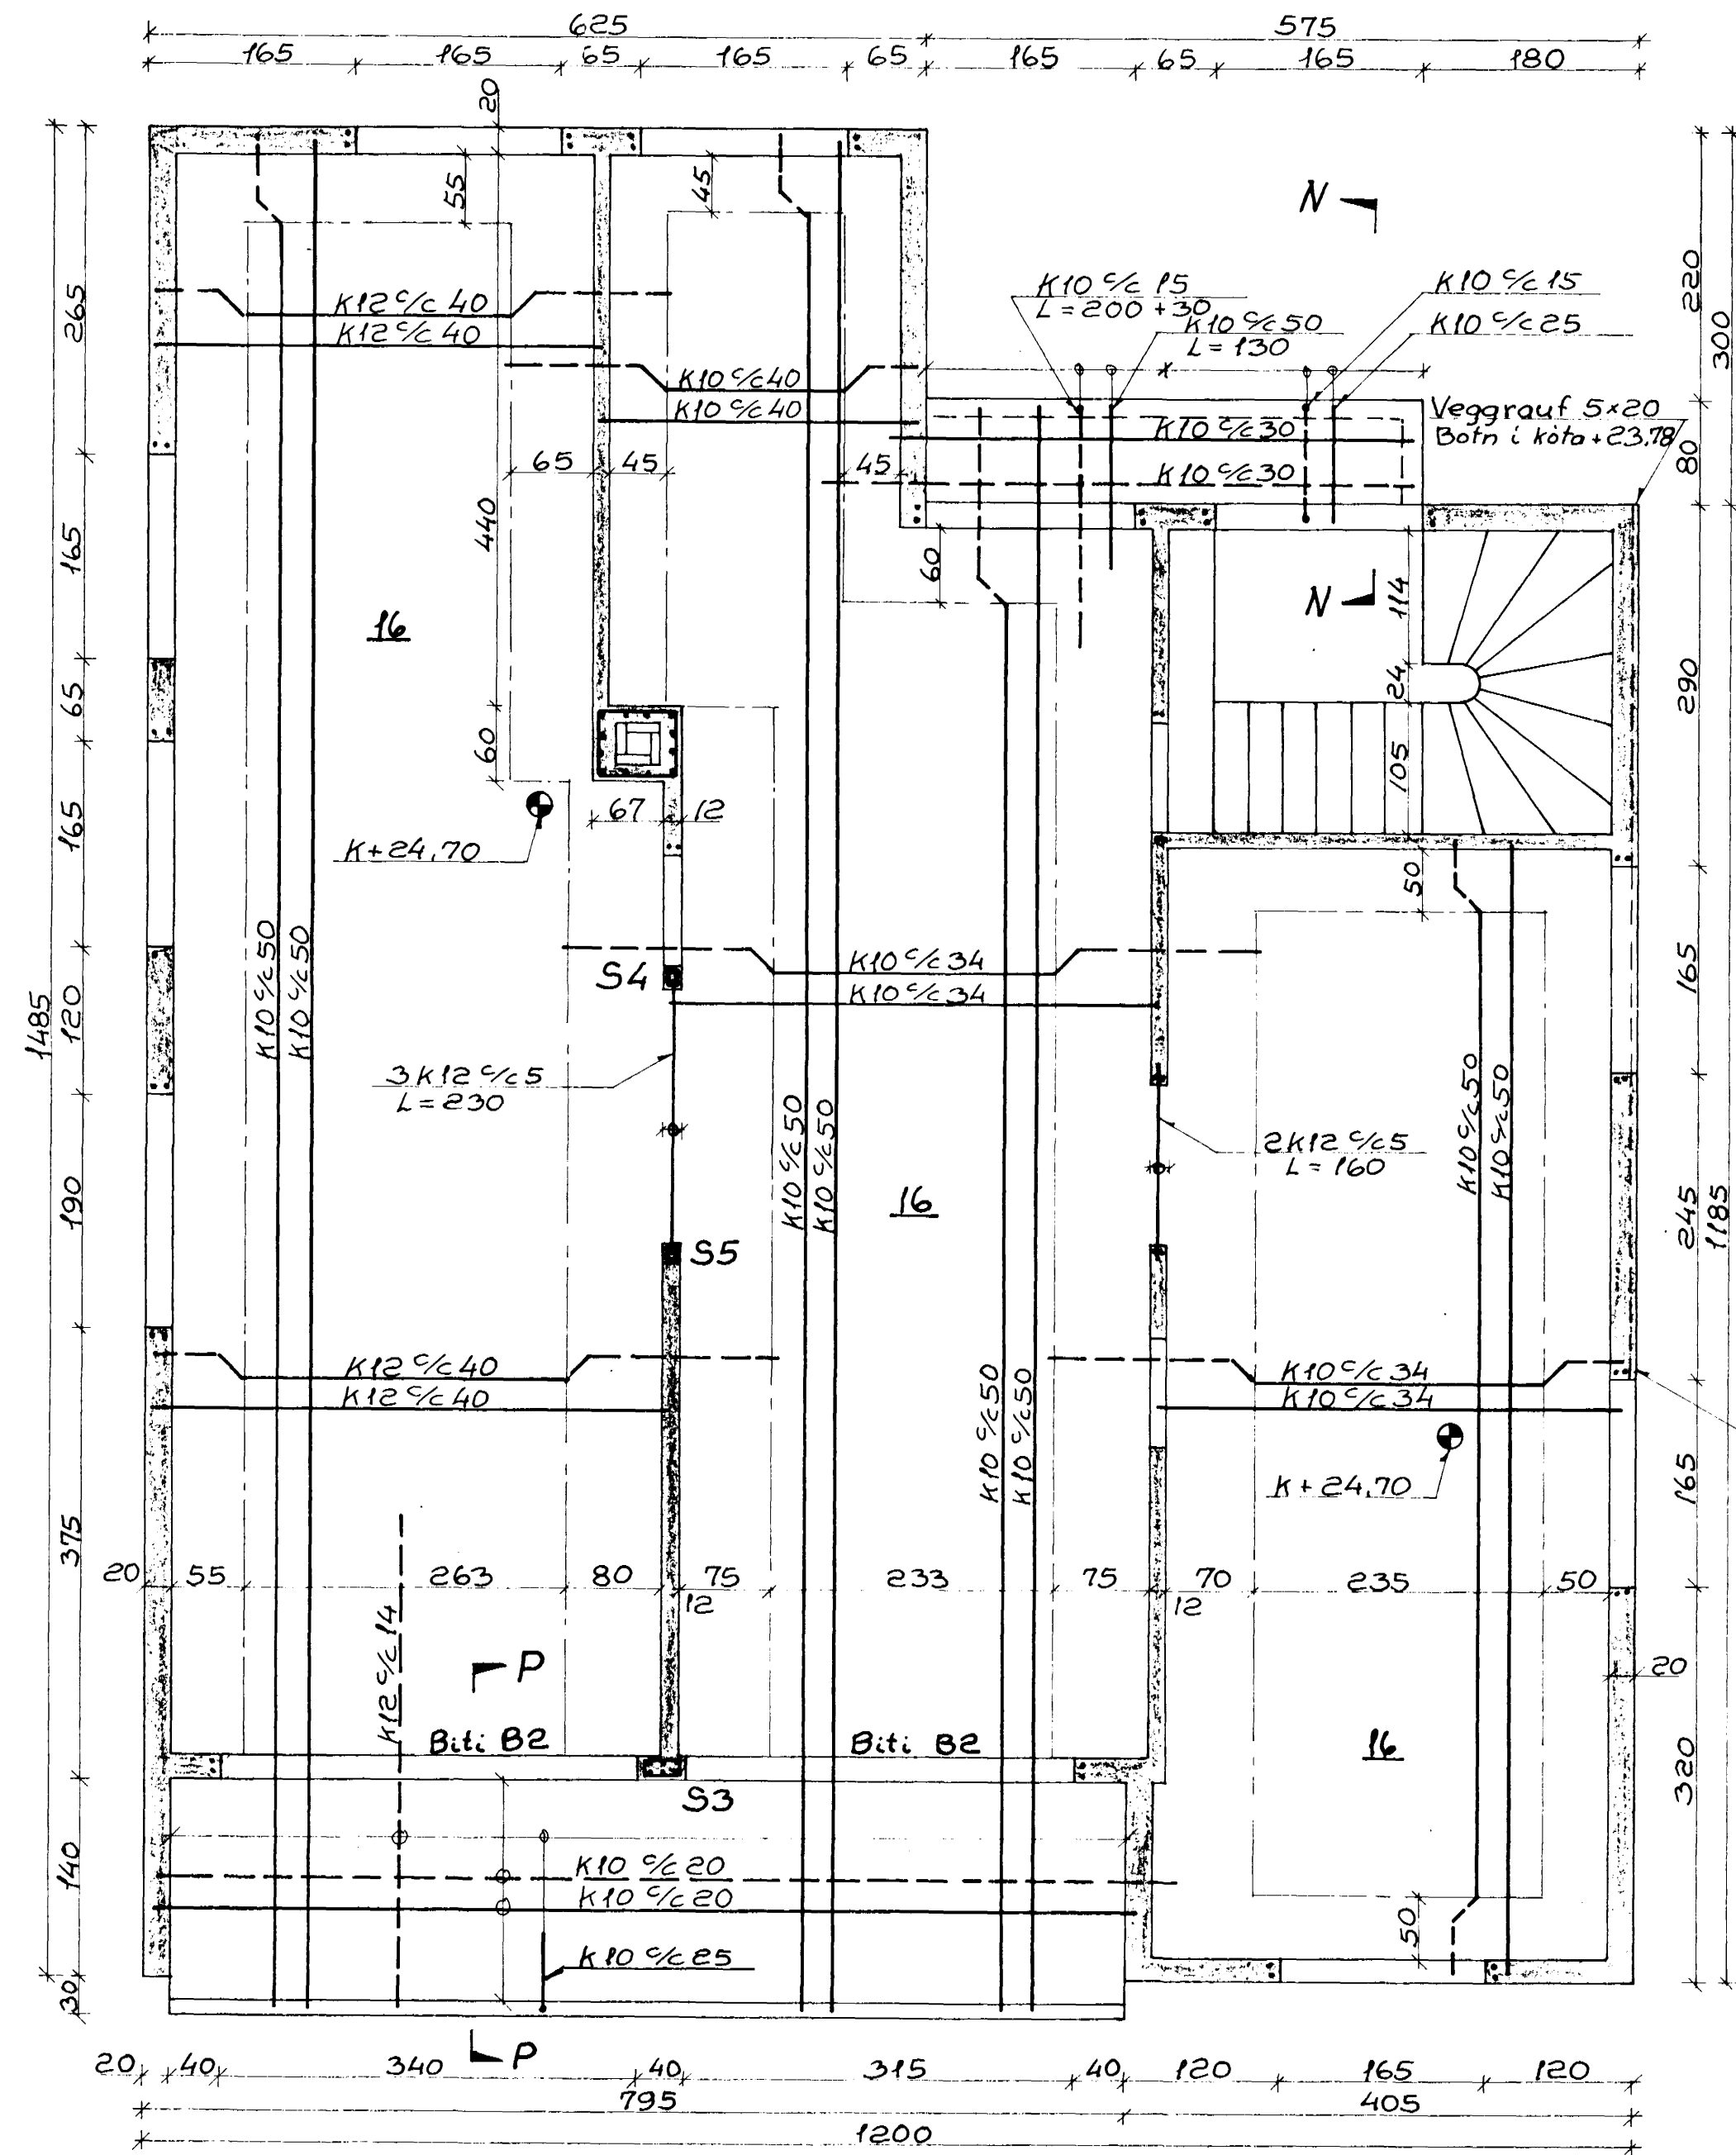

Plata yfir 1 hæð, jarnalögn. M.1:50

Snið P-P M.1:20

Sula S4 M.1:20

Sula S5 M.1:20

Snið N-N M.1:20

Sja skýringar á bláði 2.
Jarnalögn skorsteins er sú sama
og á bláði 3 nema lengd á
löðrétum jarnum er 320 sm.
Í larelt steypuskil komi
K8%30 L=100.

| | |
|----------------------------|---------------------------------|
| Breiðvangur 34 Hafnarfirði | |
| Mkv. 1:50, 1:20 | Plata yfir 1 hæð. Jarnalögn. |
| Teikn. 178 | |
| Dags. 2-10-73 | |
| Bláð 5. | |
| Freyr Jóhannesson M.T.F.I. | |