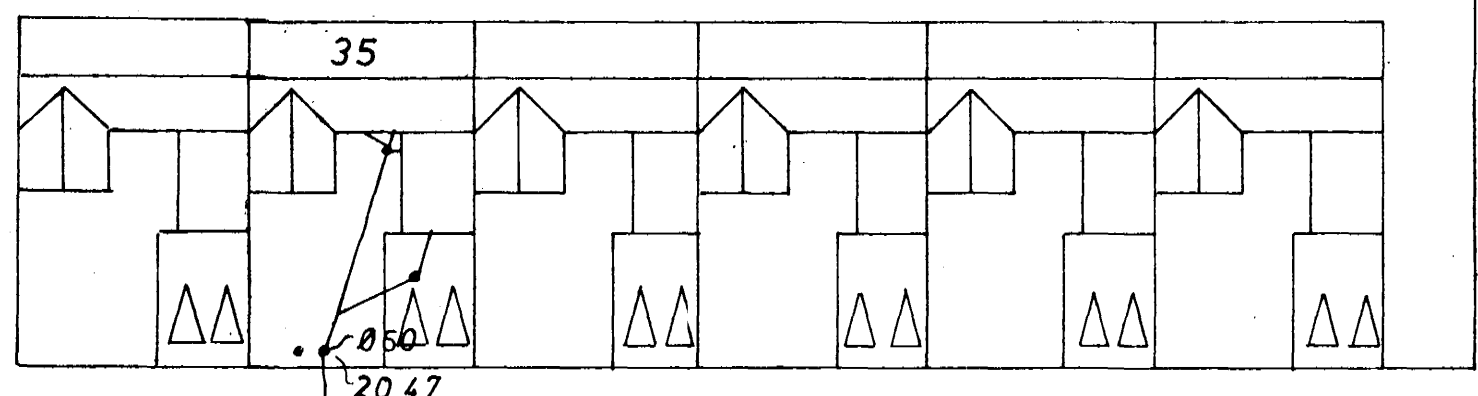

GRUNNMYND 1:50

AFSTADA 1:500

FRÆRENNSLI:  
 EFNI OG FRÁGANGUR LAGNA  
 SKAL VERA SAMKVÆMT  
 BYGGINGASAMÞYKKT HAFNARFJORDAN  
 OG REGLUGERD UM HOLRÆSI  
 Í REYKJAVÍK.

<b>BREIDVANGUR 35</b>	MÆLIKVARÐI	VERK	TEIKN NR
	1:50 1:500	7312	4
<b>FRÆRENNSLISLÖGN GRUNNMYND</b>	Hannað:	Yfirfarð:	DAGS
	Teknað: <i>[Signature]</i>	Samb:	JULÍ '73
<b>JÓHANN GUNNAR BERGPÓRSSON</b> VERKFR M.V.F.I.	BREYTT		
KÖLDUKINN 9 - HAFNARFIRÐI - Sími 52095			