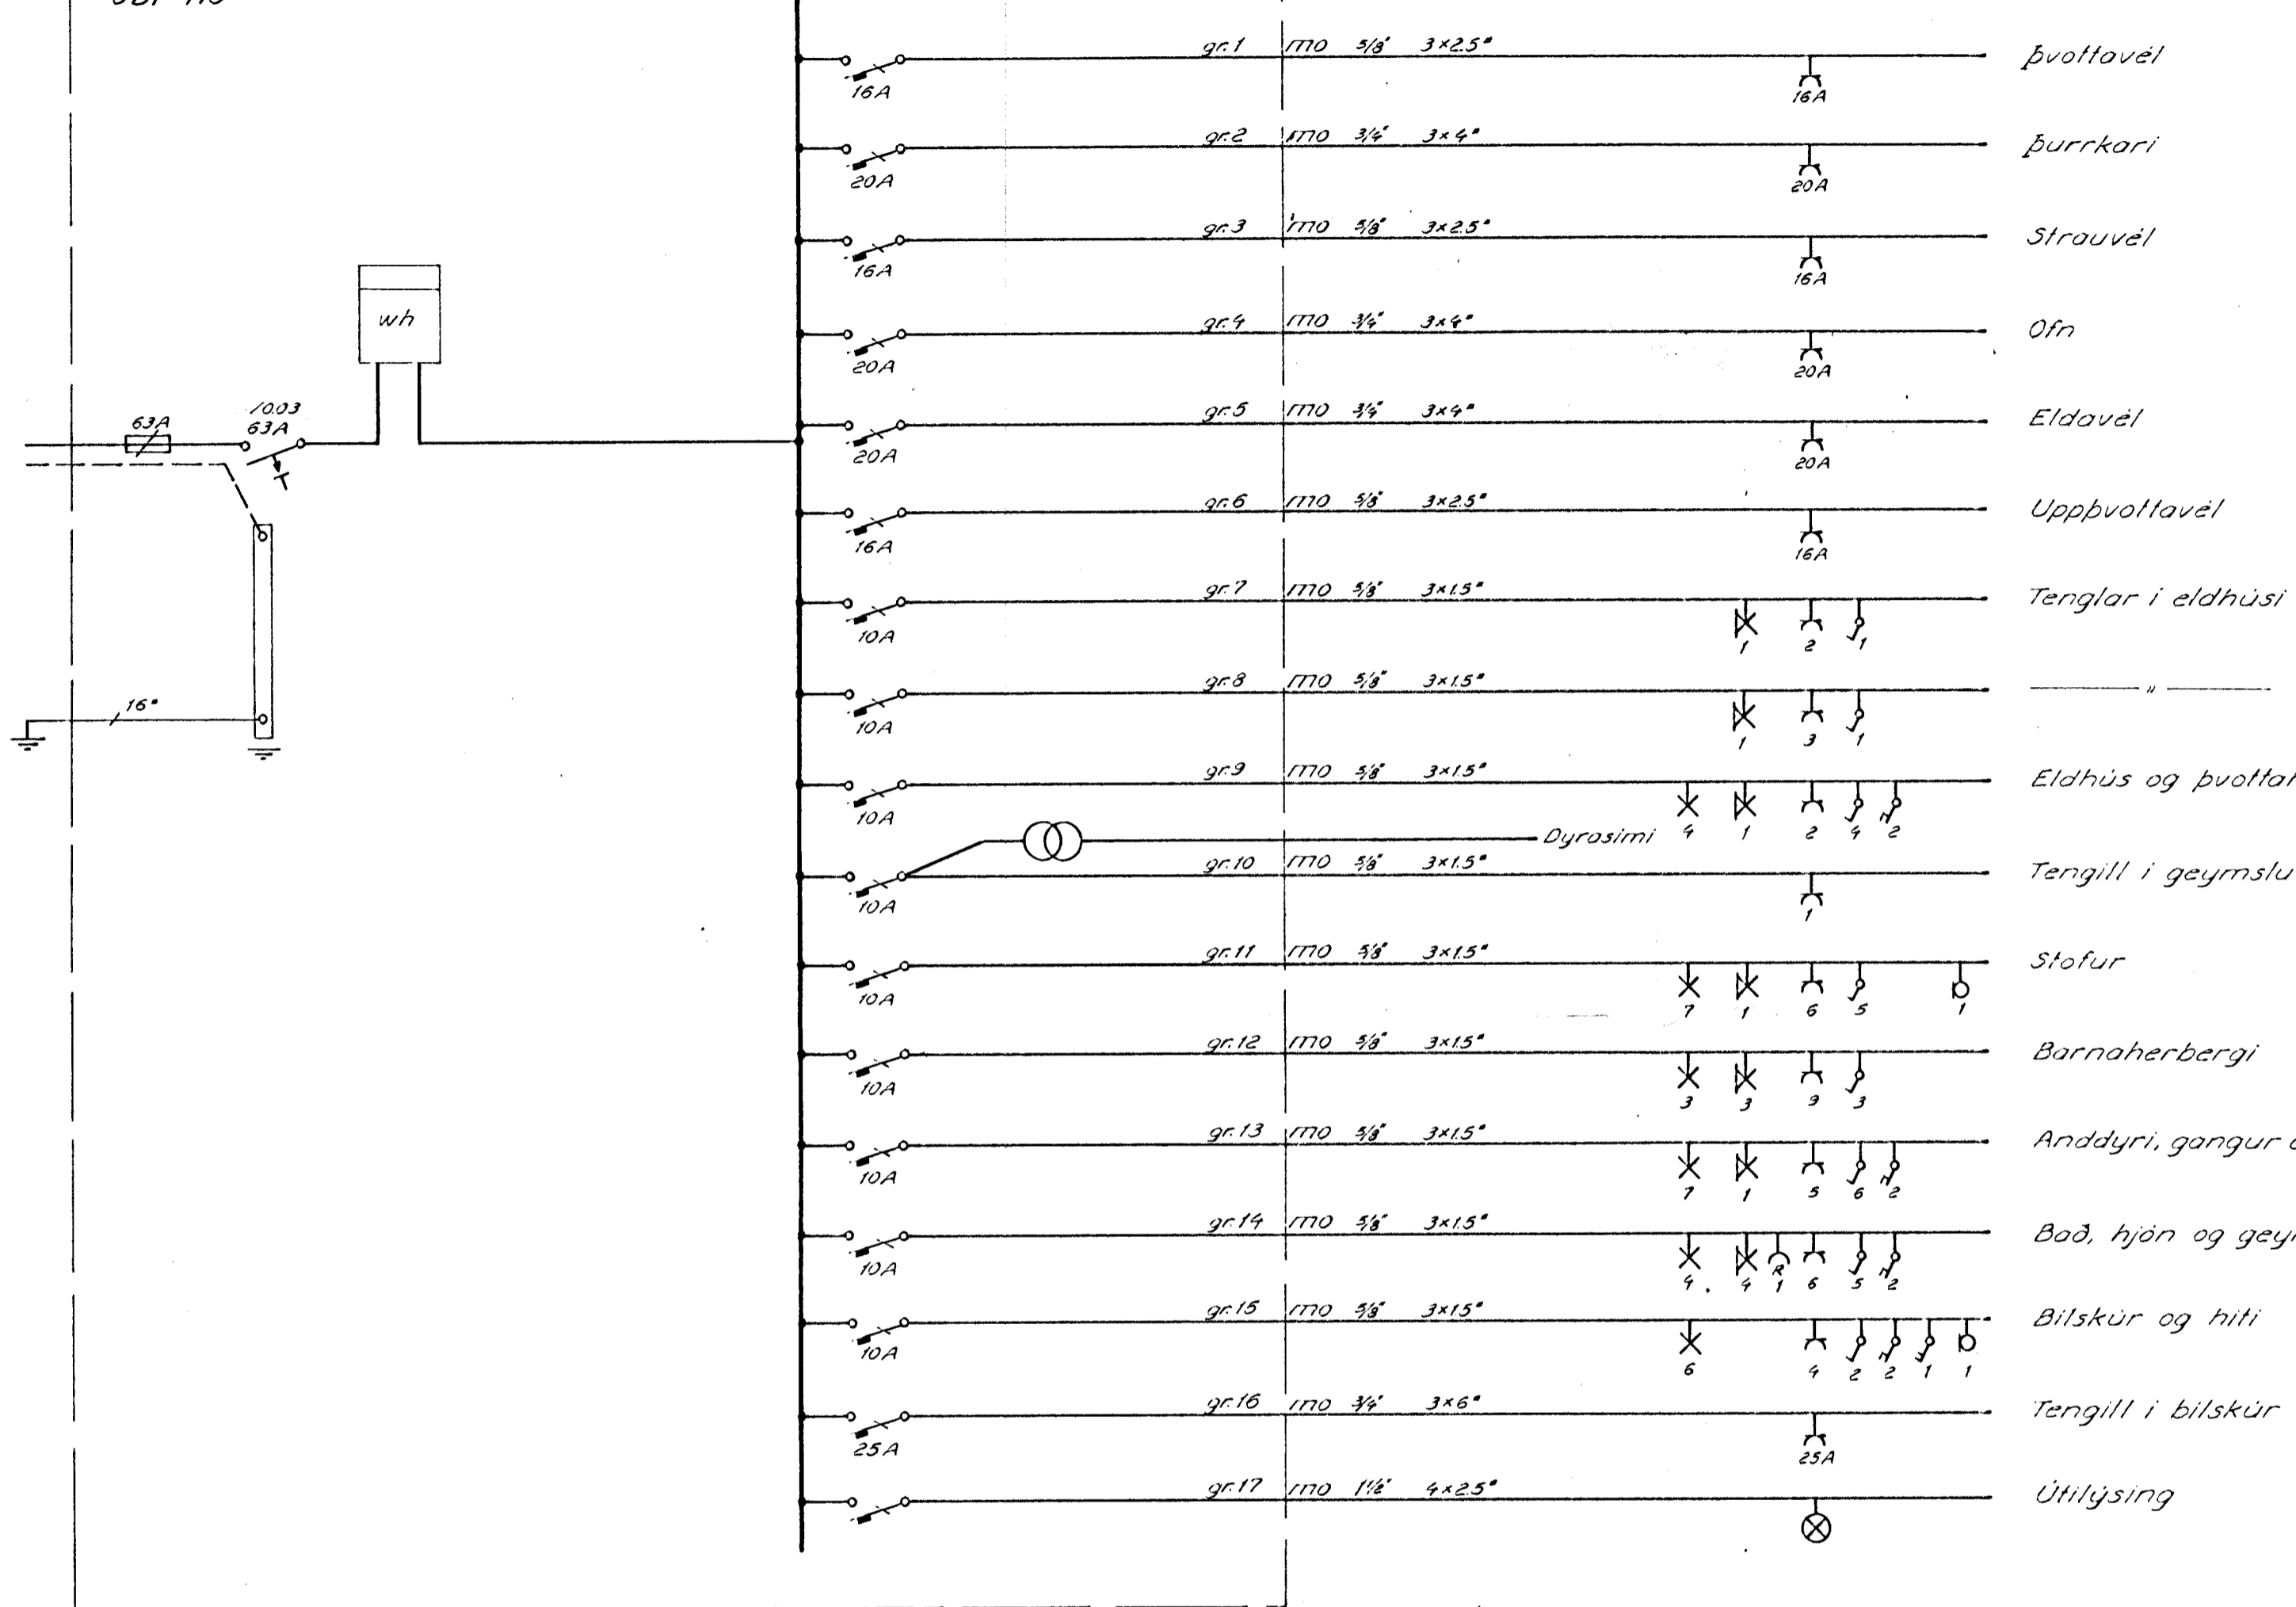

TAFLA T.1
JBP 113

220/330V

JBP 113

Teinarnir eru einangraðir þar sem þeir fara inn í gegn um töflukassann til hæðarauka við mælingar.
Hæð á teinaendum upp úr töflukassa 5cm.

Snið í sökkul

Samtenging teina allan henginn í sökklinum