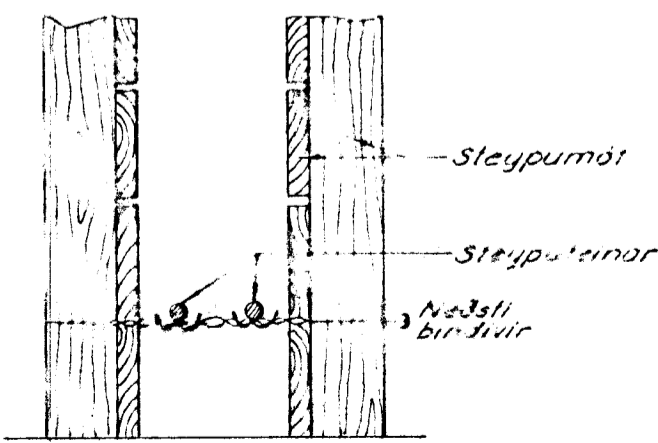

TAFLA T.1
JBP 113

220/330V

JBP 113

Teinarnir eru einangraðir þar sem þeir fara inn í gegn um töflukassann til hæðarauka við mælingar.
Hæð á teinaendum upp úr töflukassa 5cm.

Snið í sökkul

Samtenging teina allan henginn í sökklinum