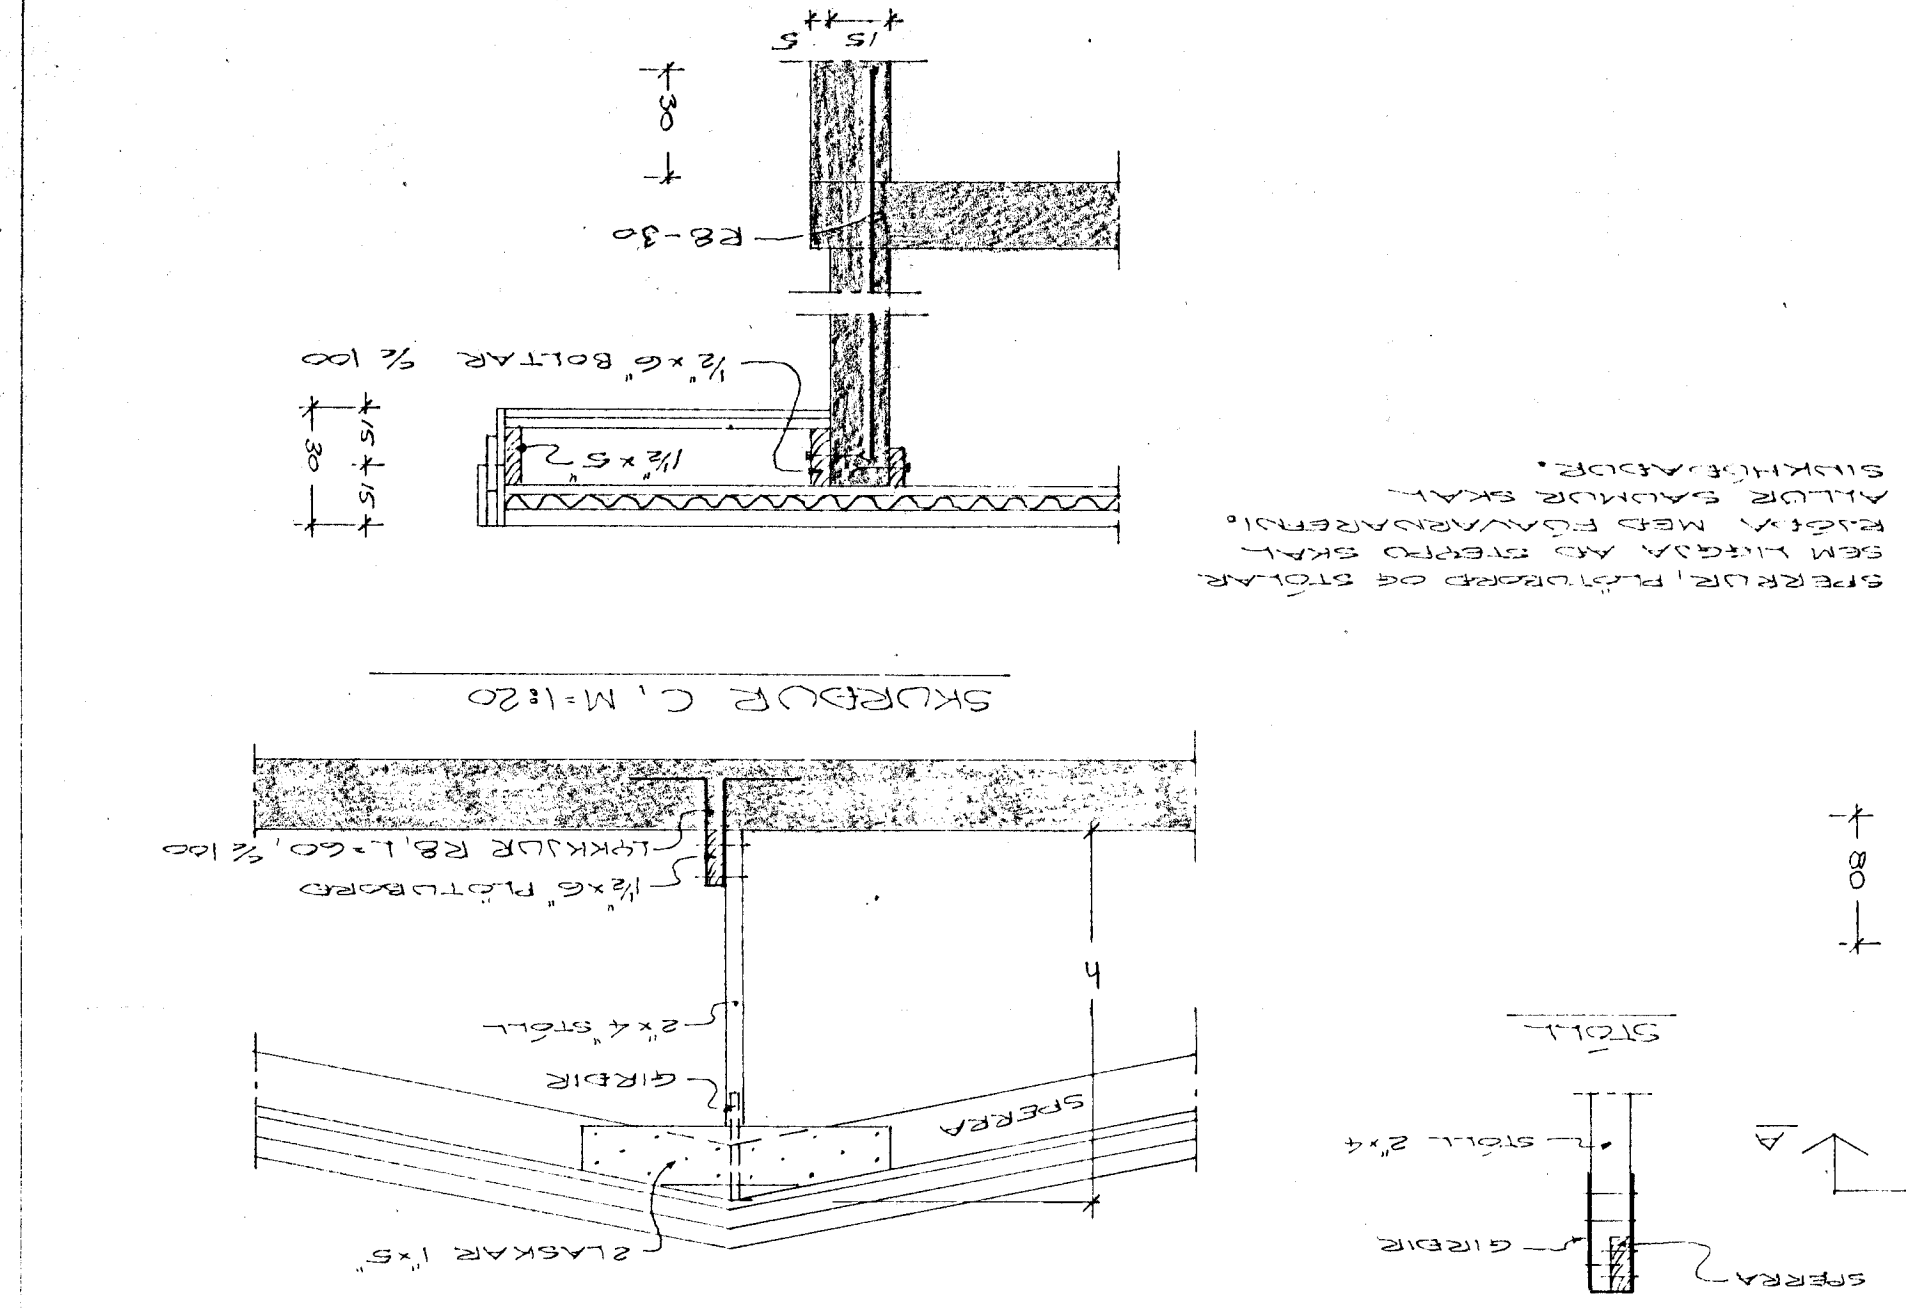

GEUNDMUND, M:1:50

2
Bl. 4
HAFNARFARÐARER
BYGGINGAFLUTUNUM
26. Júlí 1974
HAFNARFARÐI 1 JÚNÍ 1974
50687
DAK