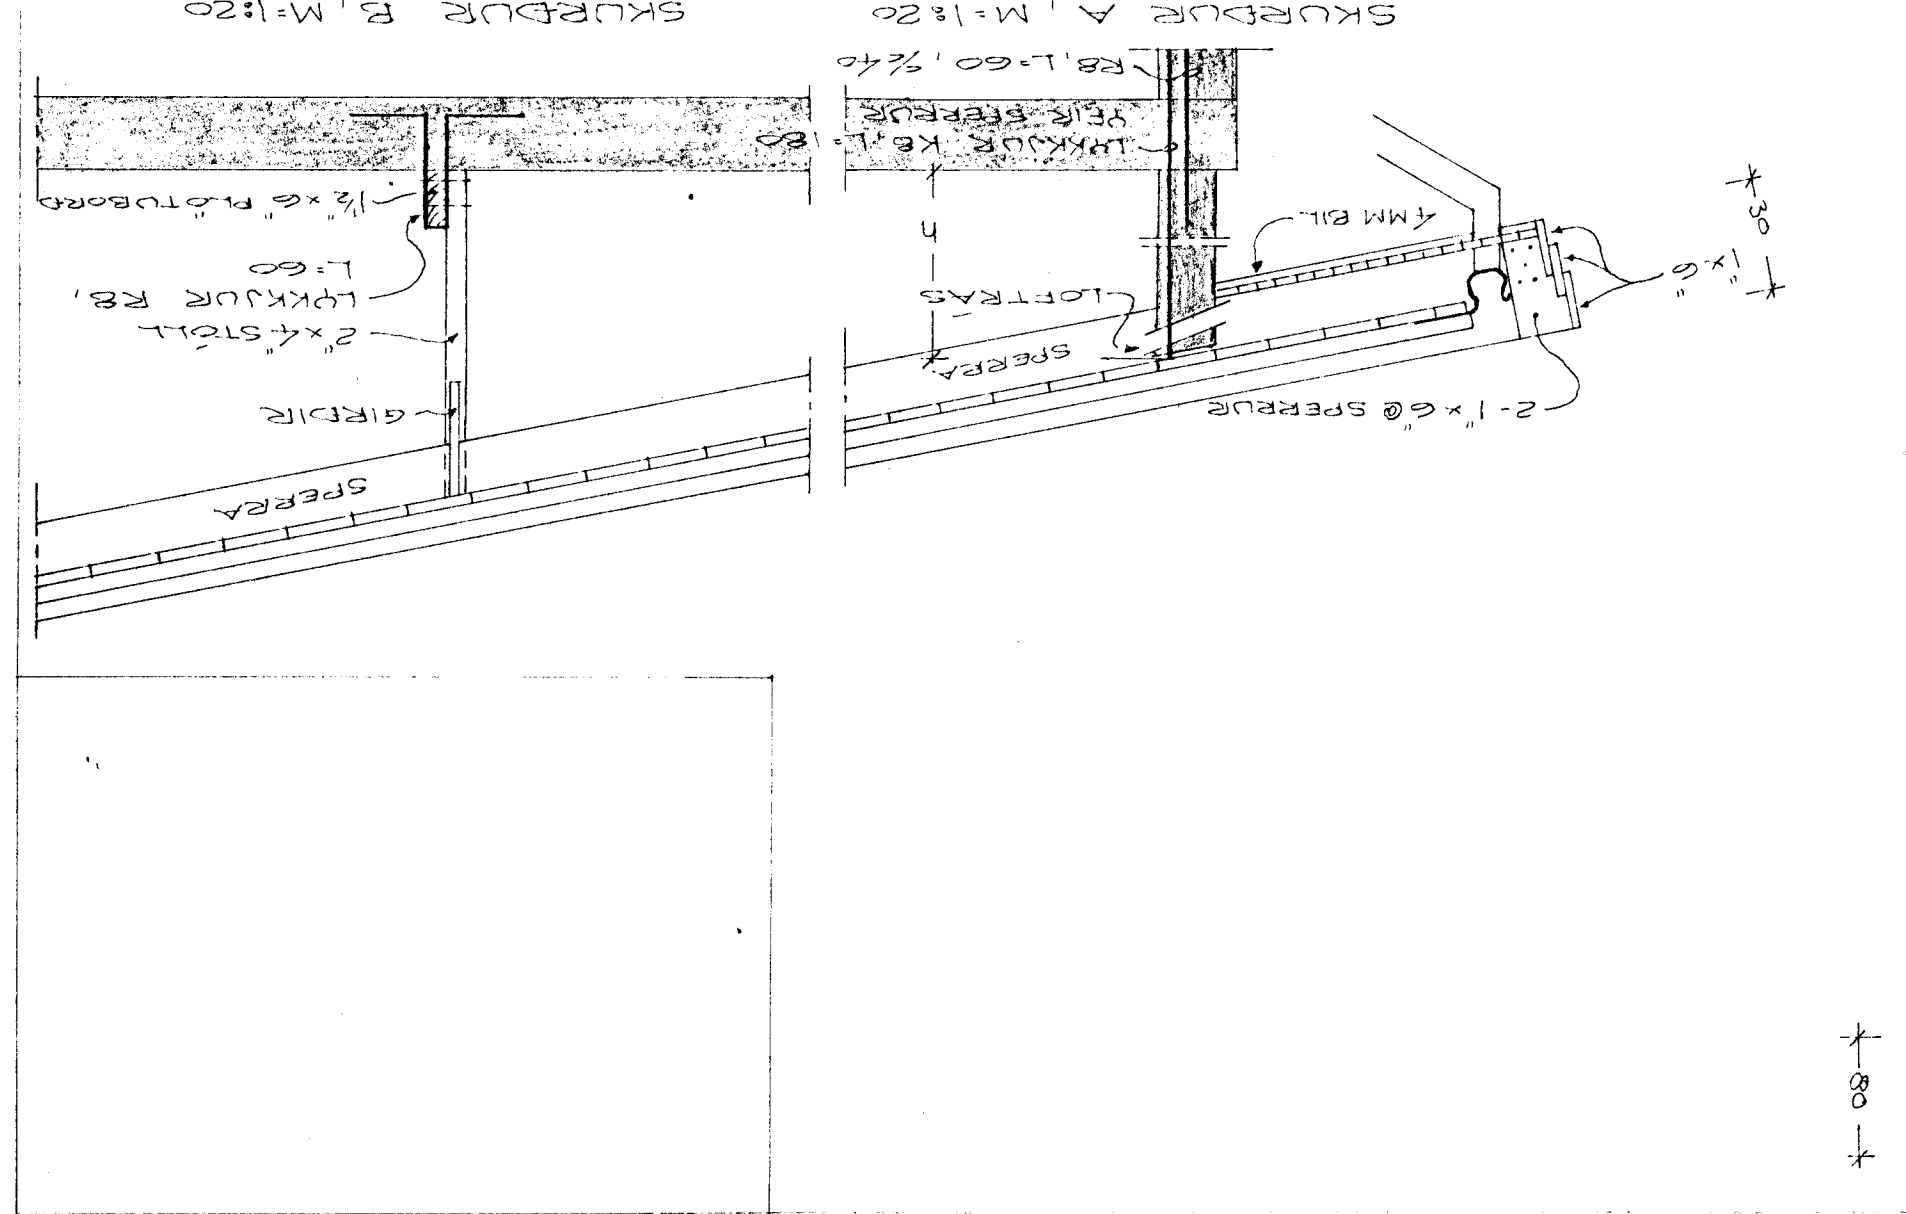

GEUNDMUND, M:1:50

2
Bl. 4
HAFNARFARÐARER
BYGGINGAFLUTUNUM
26. Júlí 1974
HAFNARFARÐI 1 JÚNÍ 1974
50687
DAK