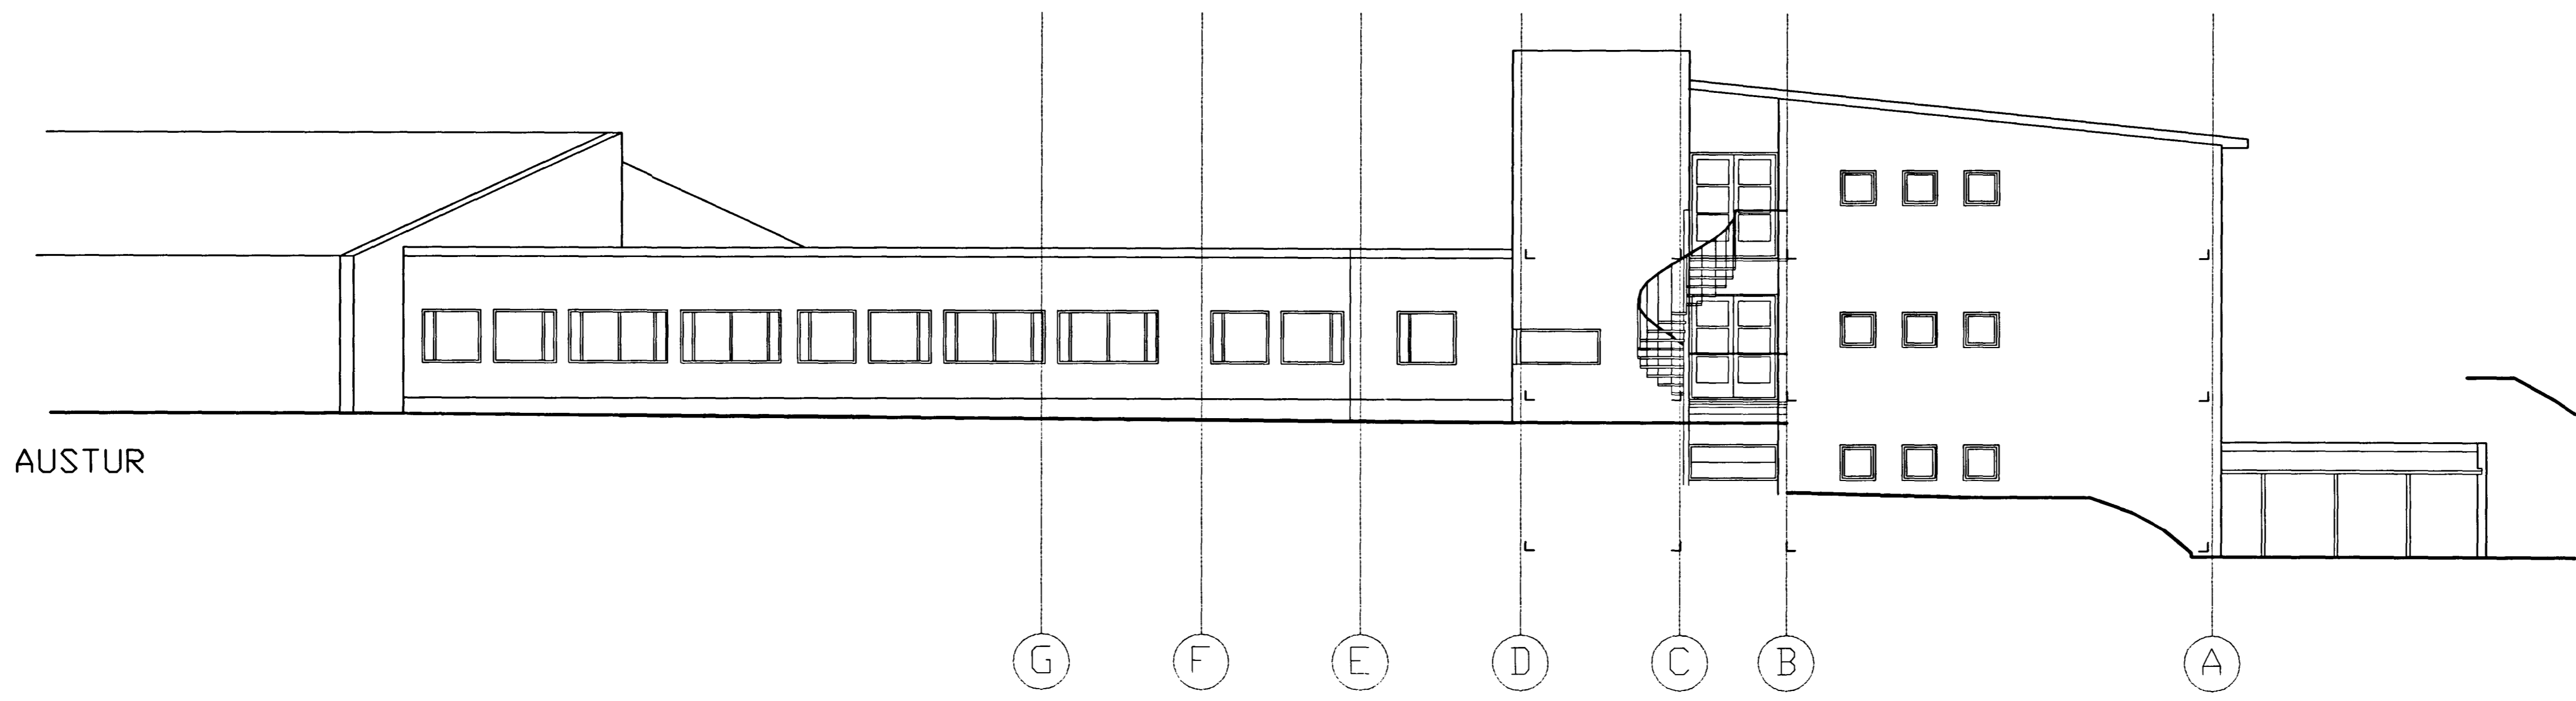

Samþykkt þan:
 23.07.2009
 Byggingeðlunin í Háskóla
 í Bólafelli

NORÐUR

AUSTUR

VESTUR

BREYTT: _____ DAGS: _____ LFSING: _____
 FF/SA 08.03.99 A - SORPGEYMSLU BREYTT

02021000 *innspír. Atvinnur.*
 22.10.98 Tækniráðgjafar
Hauk Sveinsson