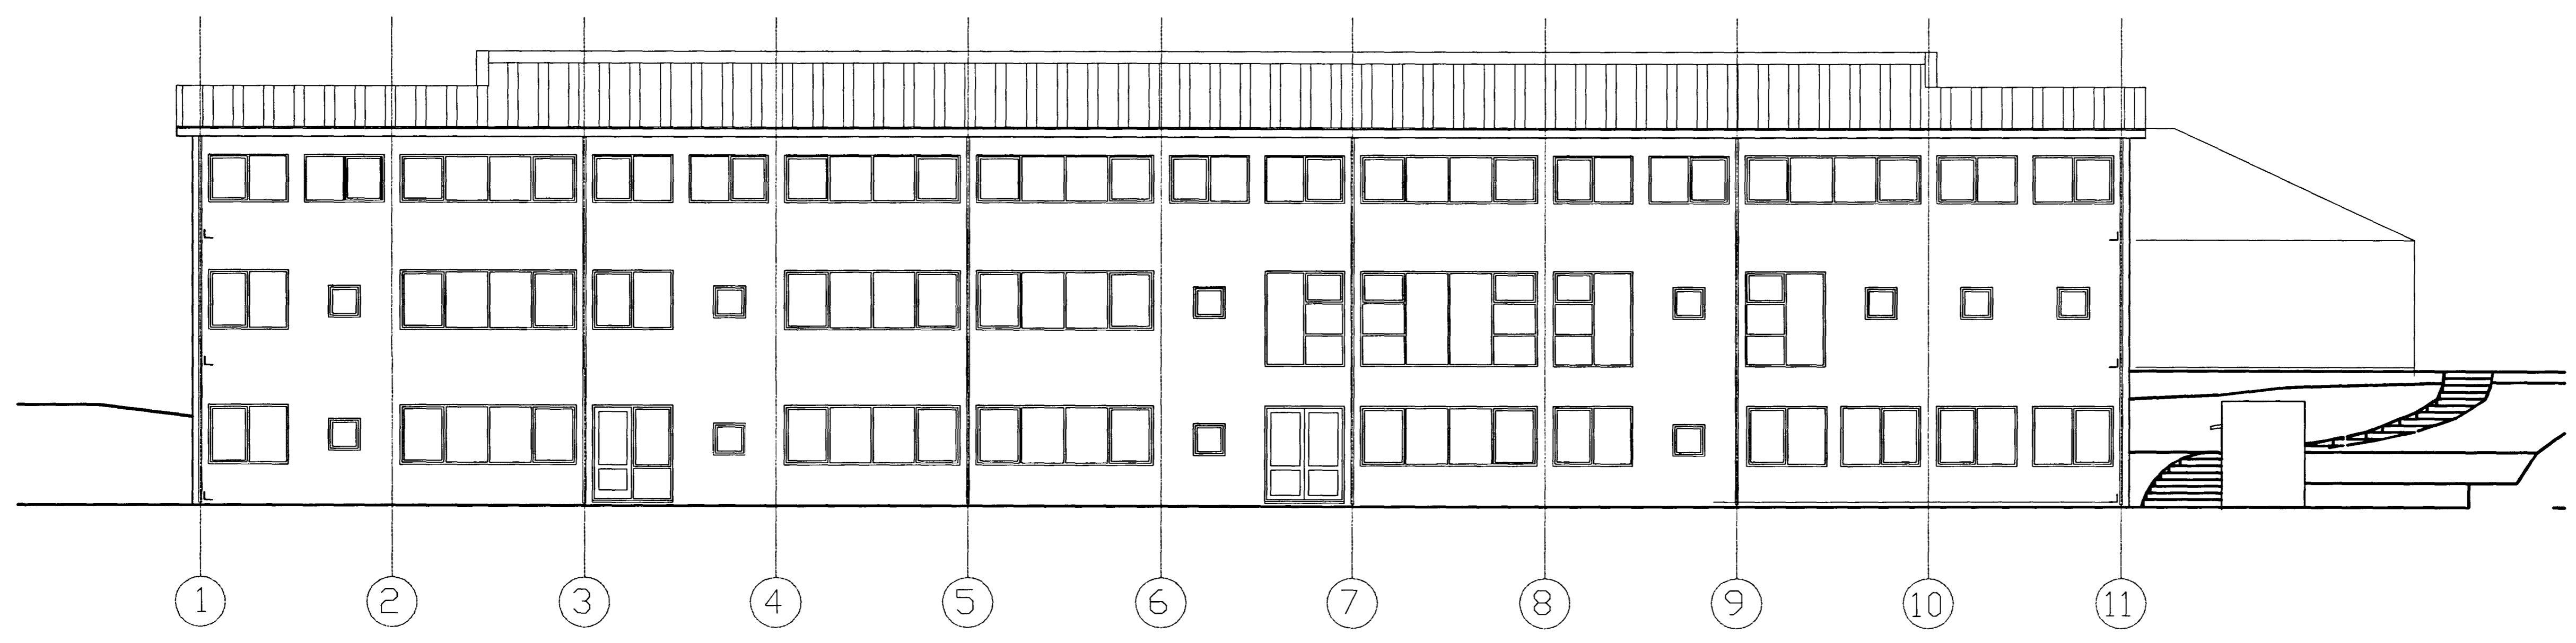

Samþykkt þan:
 23.07.2009
 Byggingeðlunin í Háskóla
 í Bólafelli

NORÐUR

AUSTUR

VESTUR

BREYTT: _____ DAGS: _____ LFSING: _____
 FF/SA 08.03.99 A - SORPGEYMSLU BREYTT

02021000 *innspír. Atvinnur.*
 22.10.98 Tækniráðgjafar
Hauk Sveinsson