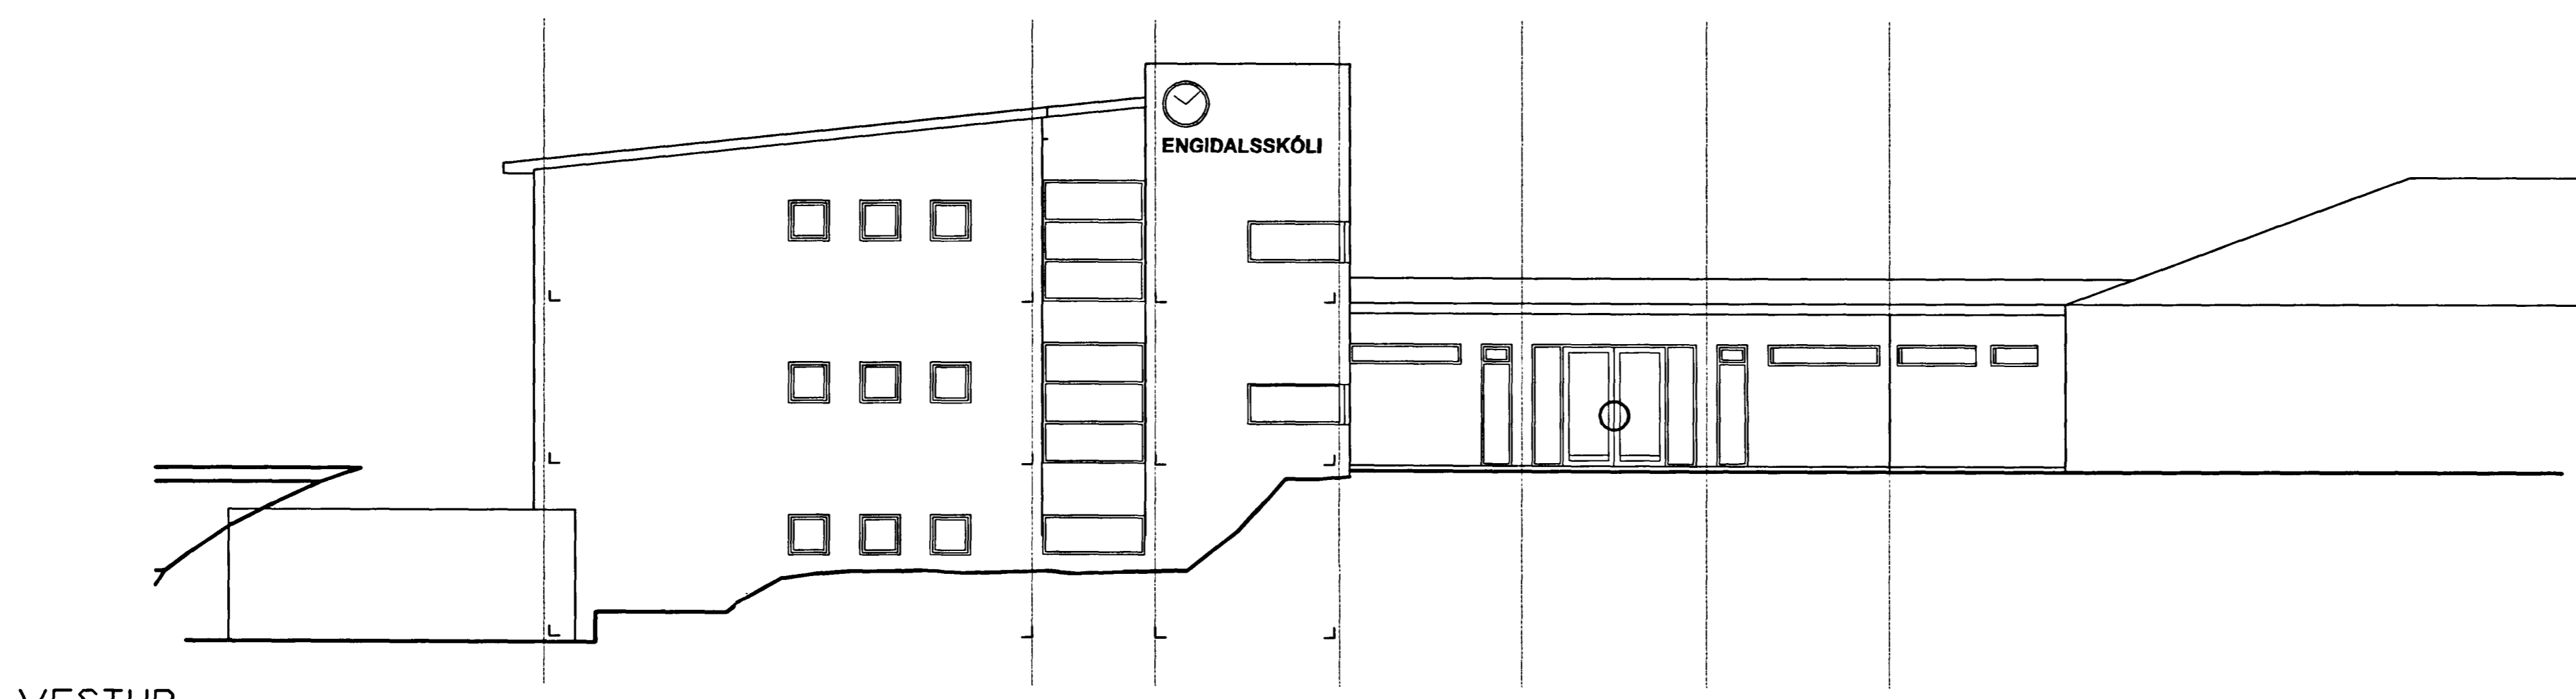

Samþykkt þan:
 23.07.2009
 Byggingeðlunin í Háskóla
 í Bólafelli

NORÐUR

AUSTUR

VESTUR

BREYTT: _____ DAGS: _____ LFSING: _____
 FF/SA 08.03.99 A - SORPGEYMSLU BREYTT

02021000 *innspír. Atvinnur.*
 22.10.98 Tækniráðgjafar
Hauk Sveinsson