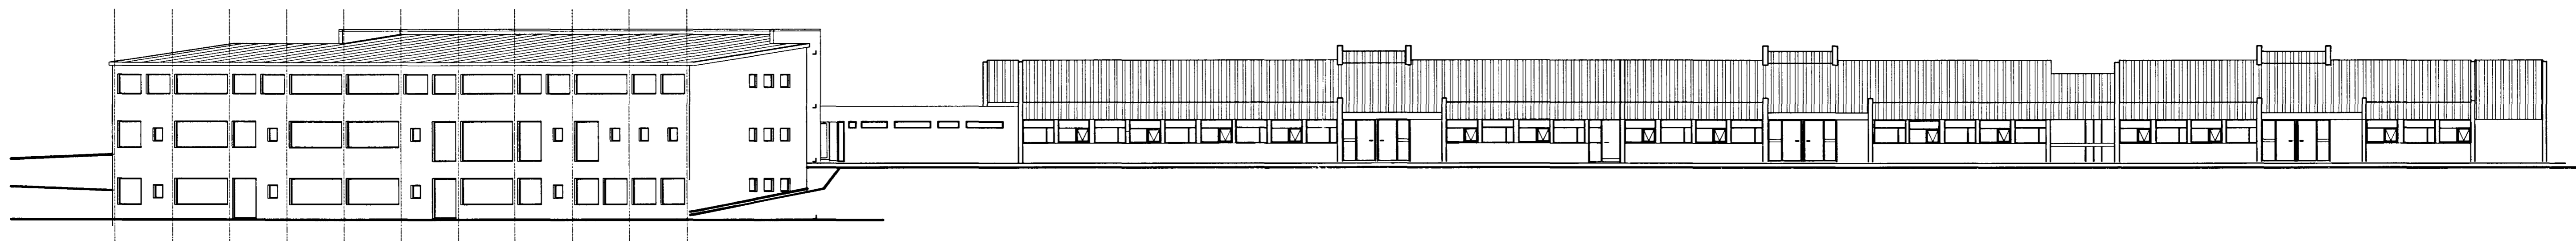

LANGHLIÐ TIL VESTURS 1/200