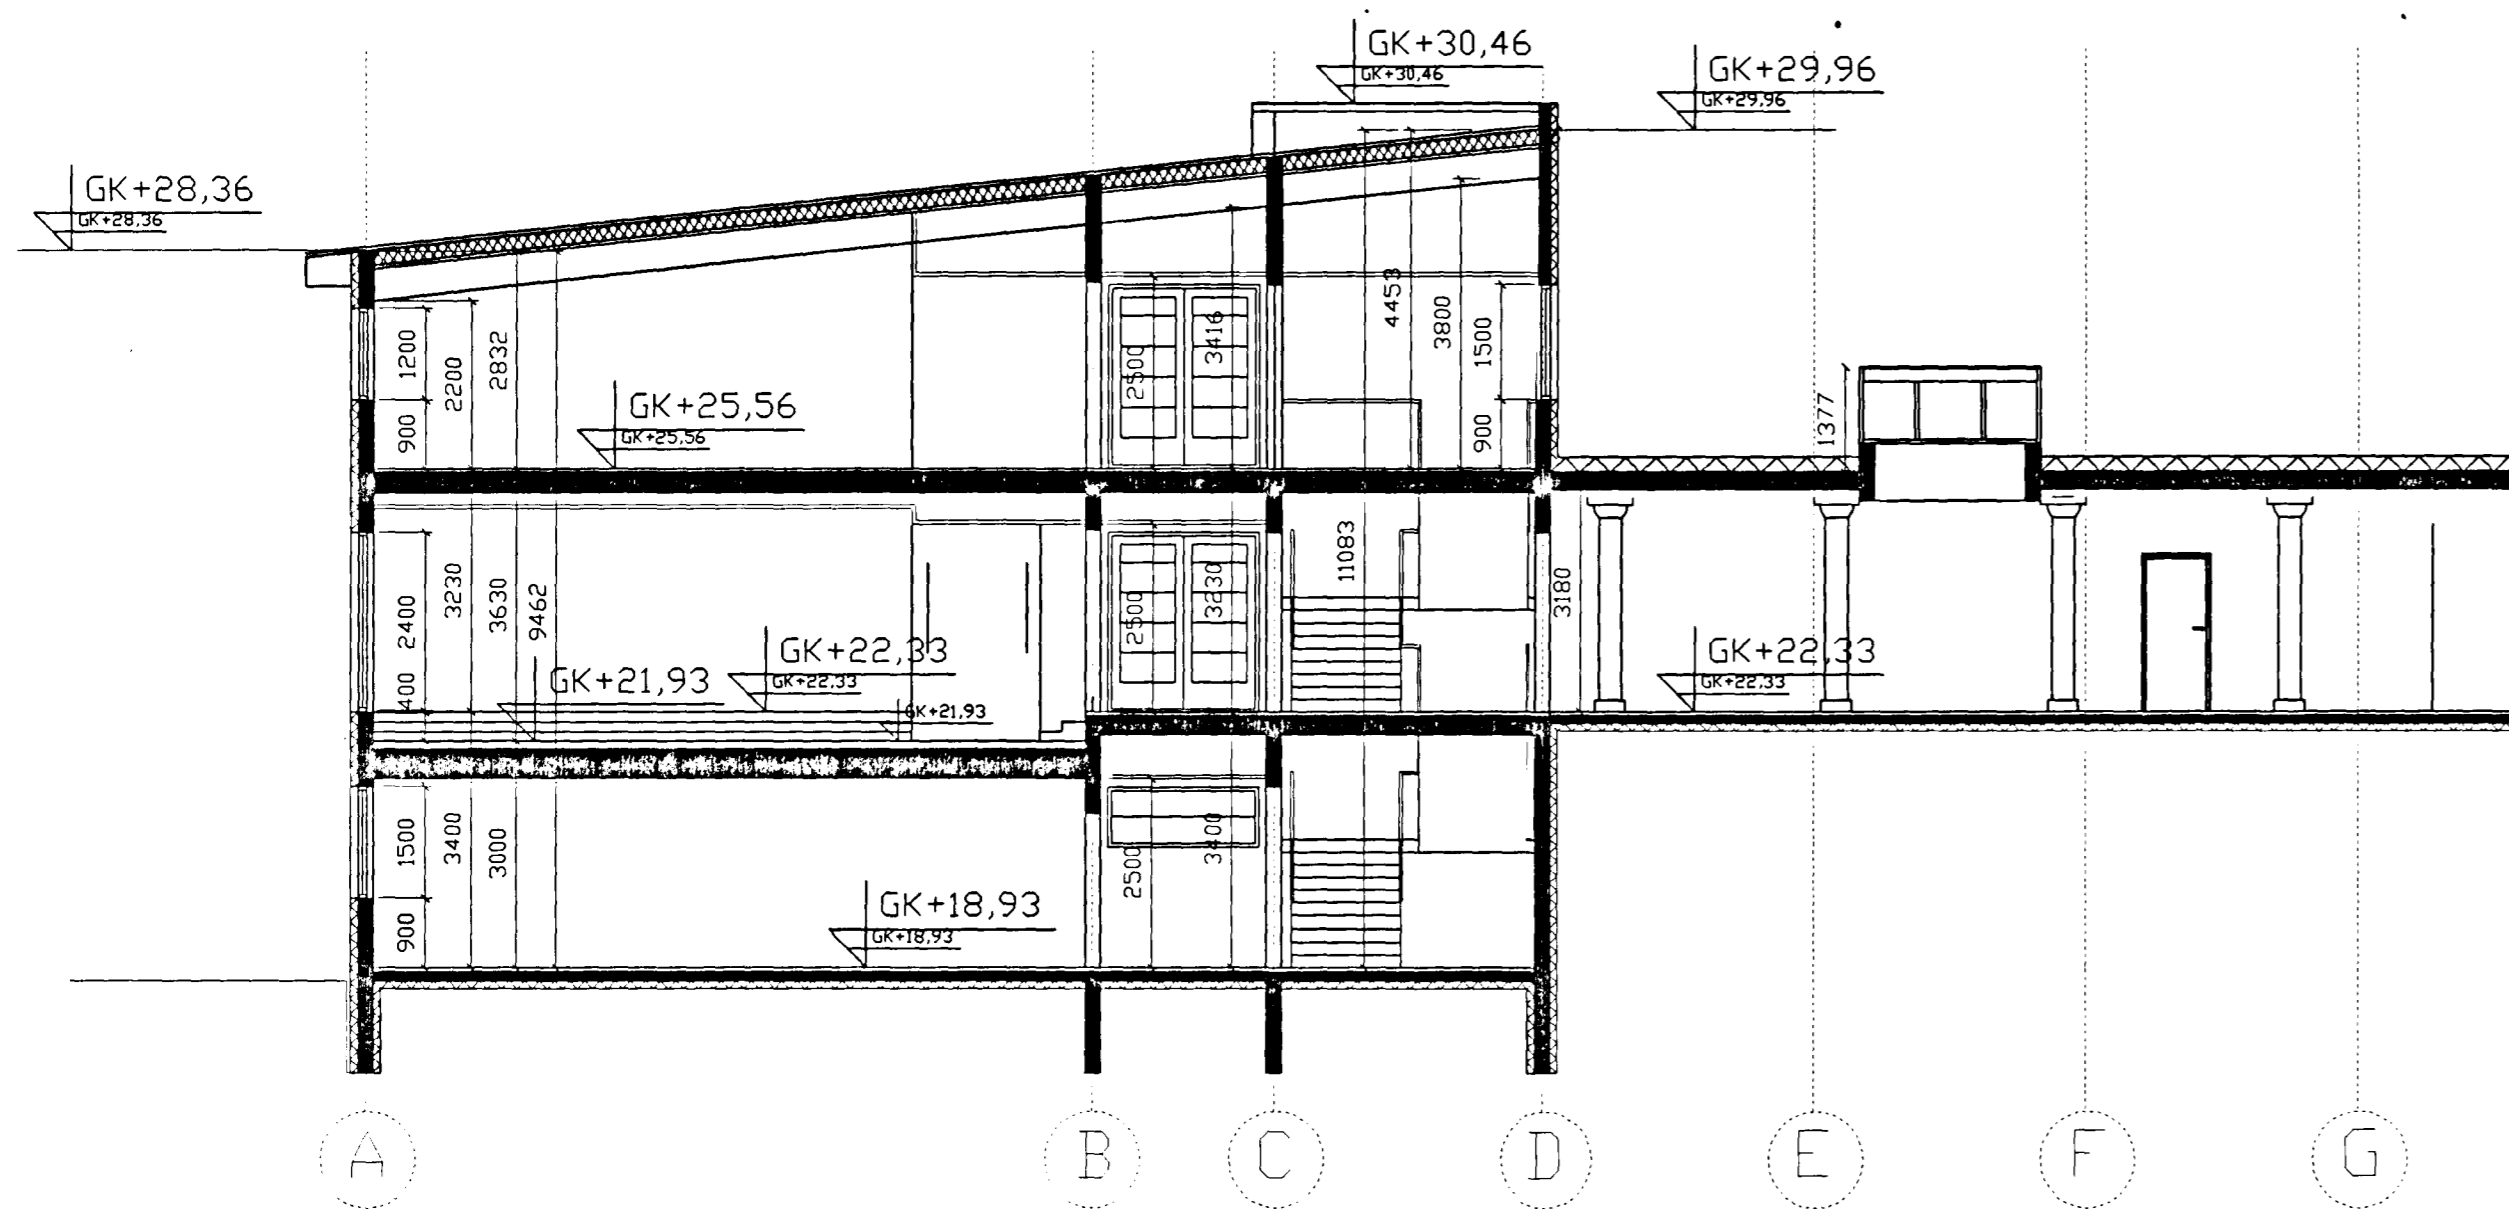

SÚÐUR 1/100

SNEIÐING D-D 1/100

SNEIÐING C-C 1/100

SNEIÐING A-A 1/100

Skráningartafla:		ENGIDALSSKÓLI		Skrásetjari:		Fríðrik Fríðriksson														
Landnúmer:		-		Kennitala:		211258-4519														
Matshlutanúmer:		01		Daga:		12.8.1998														
Uppskipti og lýsing	D0	D1	D2	D3	D4	Stærðir	D5	D5M	D6	D7	D8	D9	D10a	D10b	D11	D12	D16	D17		
	Lökun	Rými hæð-röð	Nöfnun tæð	Héð-flokkun	Eignarhald	Beráttur m²	Millíttur m²	Slagar m²	Op m²	Brenniflokkur m²	Brenniflokkur sk < 1,8	Salarhæð min	Salarhæð max	Brenniflokkur rúmá m²	Nettóflokkur m²	Birt flokkur m²	Réttirala skiptarúmá m²	Sigla-rúmá m²		
						4.853,7	0,0	37,1	64,9	4.788,8	0,0				18.942,4	4.621,1	4.788,8	14.883,8		
															578,6					
	00	Jarðhæð				1.244,3	0,0	25,6	0,0	1.244,3	0,0			3.798,5	1.175,3	1.244,3	3.591,4			
A	0001	Skólahúsnæði	N	0101		546,6		14,1		546,6		2,70	2,70	1.475,8	510,7	546,6	2,70	1.378,9		
A	0002	Skólahúsnæði	N	0101		697,7		11,5		697,7		2,95	3,40	2.322,7	664,6	697,7		2.212,5		
	01	1. hæð				2.906,8	0,0	11,5	46,4	2.860,4	0,0			9.351,3	2.781,2	2.860,4		8.899,8		
A	0101	Skólahúsnæði	N	0101		1.723,6		27,9	1.695,7			3,20	3,20	5.515,5	1.647,6	1.695,7	3,20	5.272,3		
A	0102	Skólahúsnæði	N	0101		485,5				485,5		3,20	3,20	1.553,6	469,0	485,5	3,20	1.500,8		
A	0103	Skólahúsnæði	N	0101		697,7		11,5	18,5	679,2		3,20	3,20	2.282,1	664,6	679,2	3,20	2.126,7		
	02	2. hæð				702,6	0,0	0,0	18,5	684,1	0,0			5.214,1	664,6	684,1		2.392,6		
A	0201	Skólahúsnæði	N	0101		702,6			18,5	684,1		2,80	4,40	2.529,4	664,6	684,1		2.392,6		
A	0202	Þakrymi	V	0101								0,30	2,84	2.664,7						