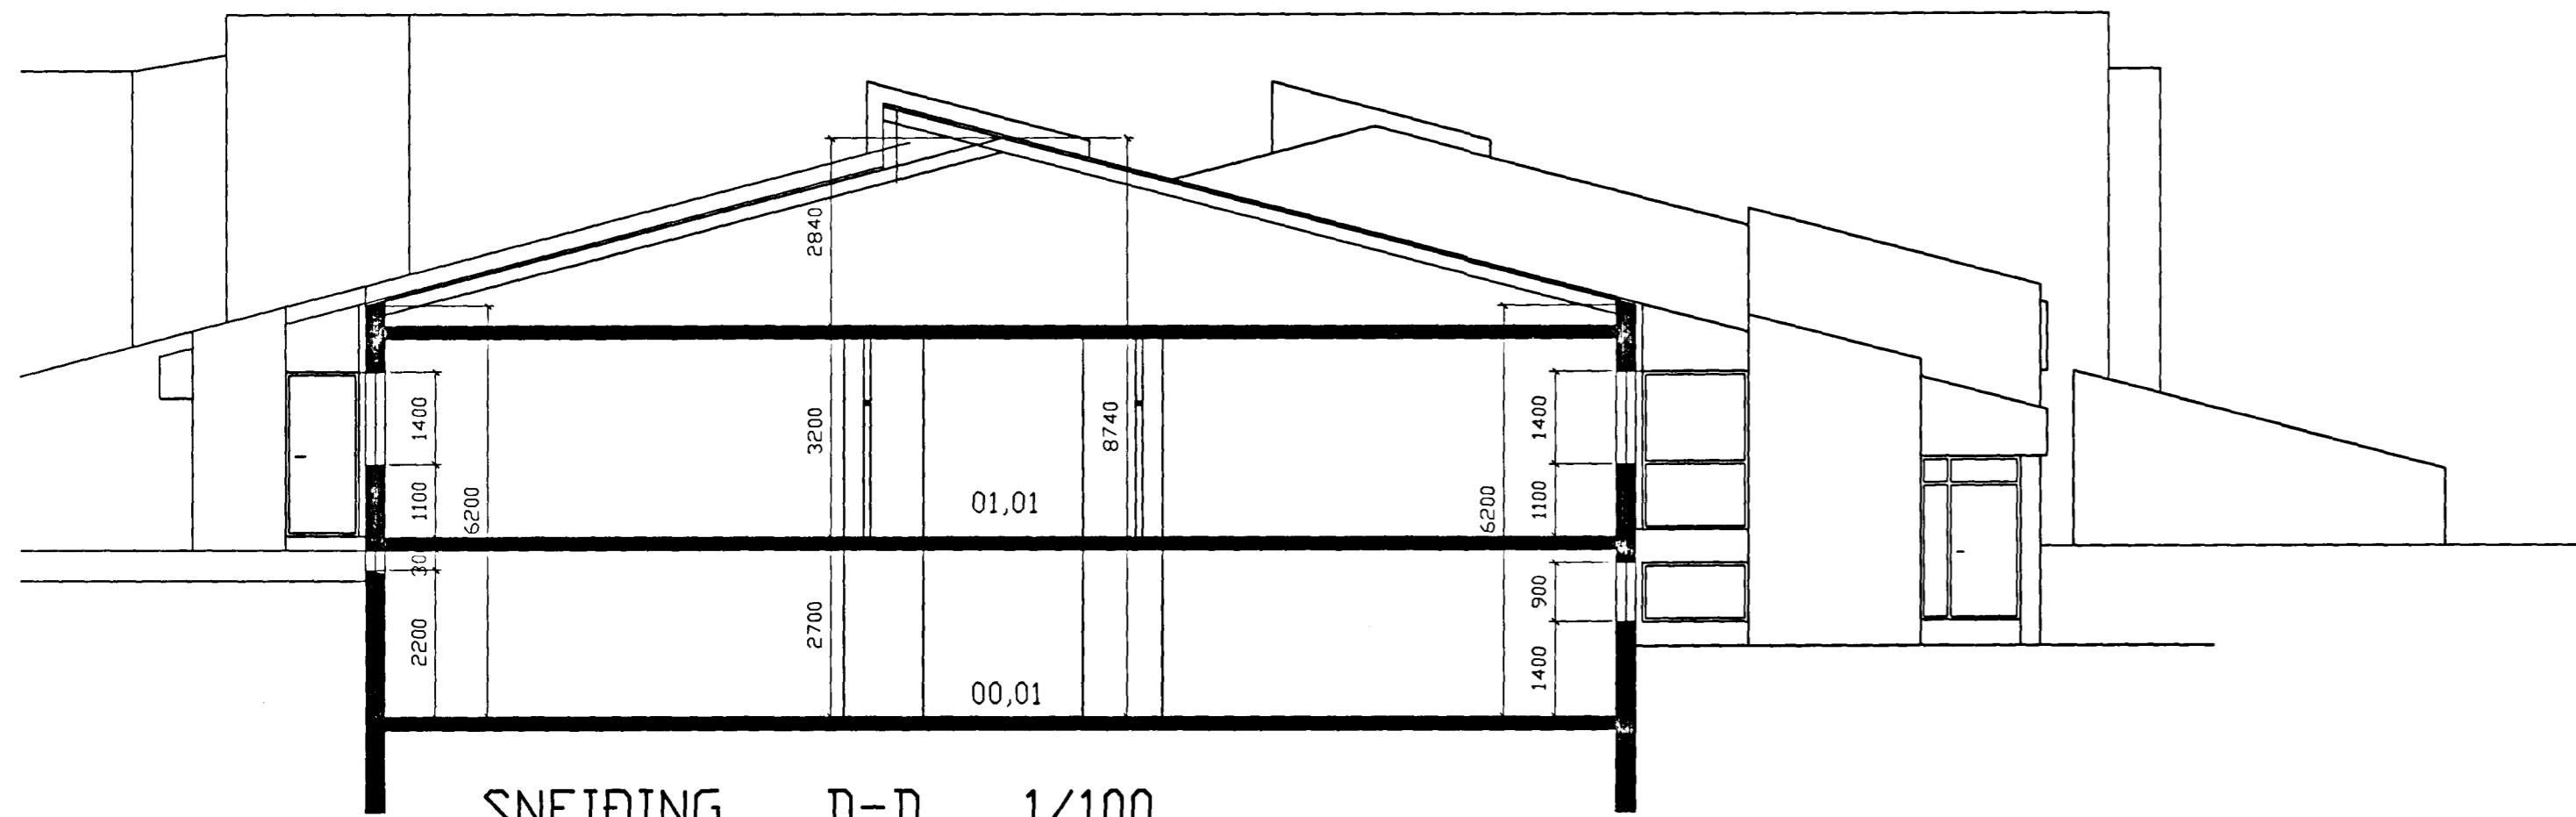

SÚÐUR 1/100

SNEIÐING D-D 1/100

SNEIÐING C-C 1/100

SNEIÐING A-A 1/100

Skráningartafla:		ENGIDALSSKÓLI		Skrásetjari:		Fríðrik Fríðriksson														
Landnúmer:		-		Kennitala:		211258-4519														
Matshlutanúmer:		01		Daga:		12.8.1998														
Uppskipti og lýsing	D0	D1	D2	D3	D4	Stærðir	D5	D5M	D6	D7	D8	D9	D10a	D10b	D11	D12	D16	D17		
	Lökun	Rými hæð-röð	Nöfnun tæð	Héð-flokkun	Eignarhald	Beráttur m²	Millíttur m²	Slagar m²	Op m²	Brenniflokkur m²	Brenniflokkur sk < 1,8	Salarhæð min	Salarhæð max	Brenniflokkur rúmá m²	Nettóflokkur m²	Birt flokkur m²	Réttirala skiptarúmá m²	Sigla-rúmá m²		
						4.853,7	0,0	37,1	64,9	4.788,8	0,0				18.942,4	4.621,1	4.788,8	14.883,8		
															578,6					
	00	Jarðhæð				1.244,3	0,0	25,6	0,0	1.244,3	0,0			3.798,5	1.175,3	1.244,3	3.591,4			
A	0001	Skólahúsnæði	N	0101		546,6		14,1		546,6		2,70	2,70	1.475,8	510,7	546,6	2,70	1.378,9		
A	0002	Skólahúsnæði	N	0101		697,7		11,5		697,7		2,95	3,40	2.322,7	664,6	697,7		2.212,5		
	01	1. hæð				2.906,8	0,0	11,5	46,4	2.860,4	0,0			9.351,3	2.781,2	2.860,4		8.899,8		
A	0101	Skólahúsnæði	N	0101		1.723,6		27,9	1.695,7			3,20	3,20	5.515,5	1.647,6	1.695,7	3,20	5.272,3		
A	0102	Skólahúsnæði	N	0101		485,5				485,5		3,20	3,20	1.553,6	469,0	485,5	3,20	1.500,8		
A	0103	Skólahúsnæði	N	0101		697,7		11,5	18,5	679,2		3,20	3,20	2.282,1	664,6	679,2	3,20	2.126,7		
	02	2. hæð				702,6	0,0	0,0	18,5	684,1	0,0			5.214,1	664,6	684,1		2.392,6		
A	0201	Skólahúsnæði	N	0101		702,6			18,5	684,1		2,80	4,40	2.529,4	664,6	684,1		2.392,6		
A	0202	Þakrymi	V	0101								0,30	2,84	2.664,7						