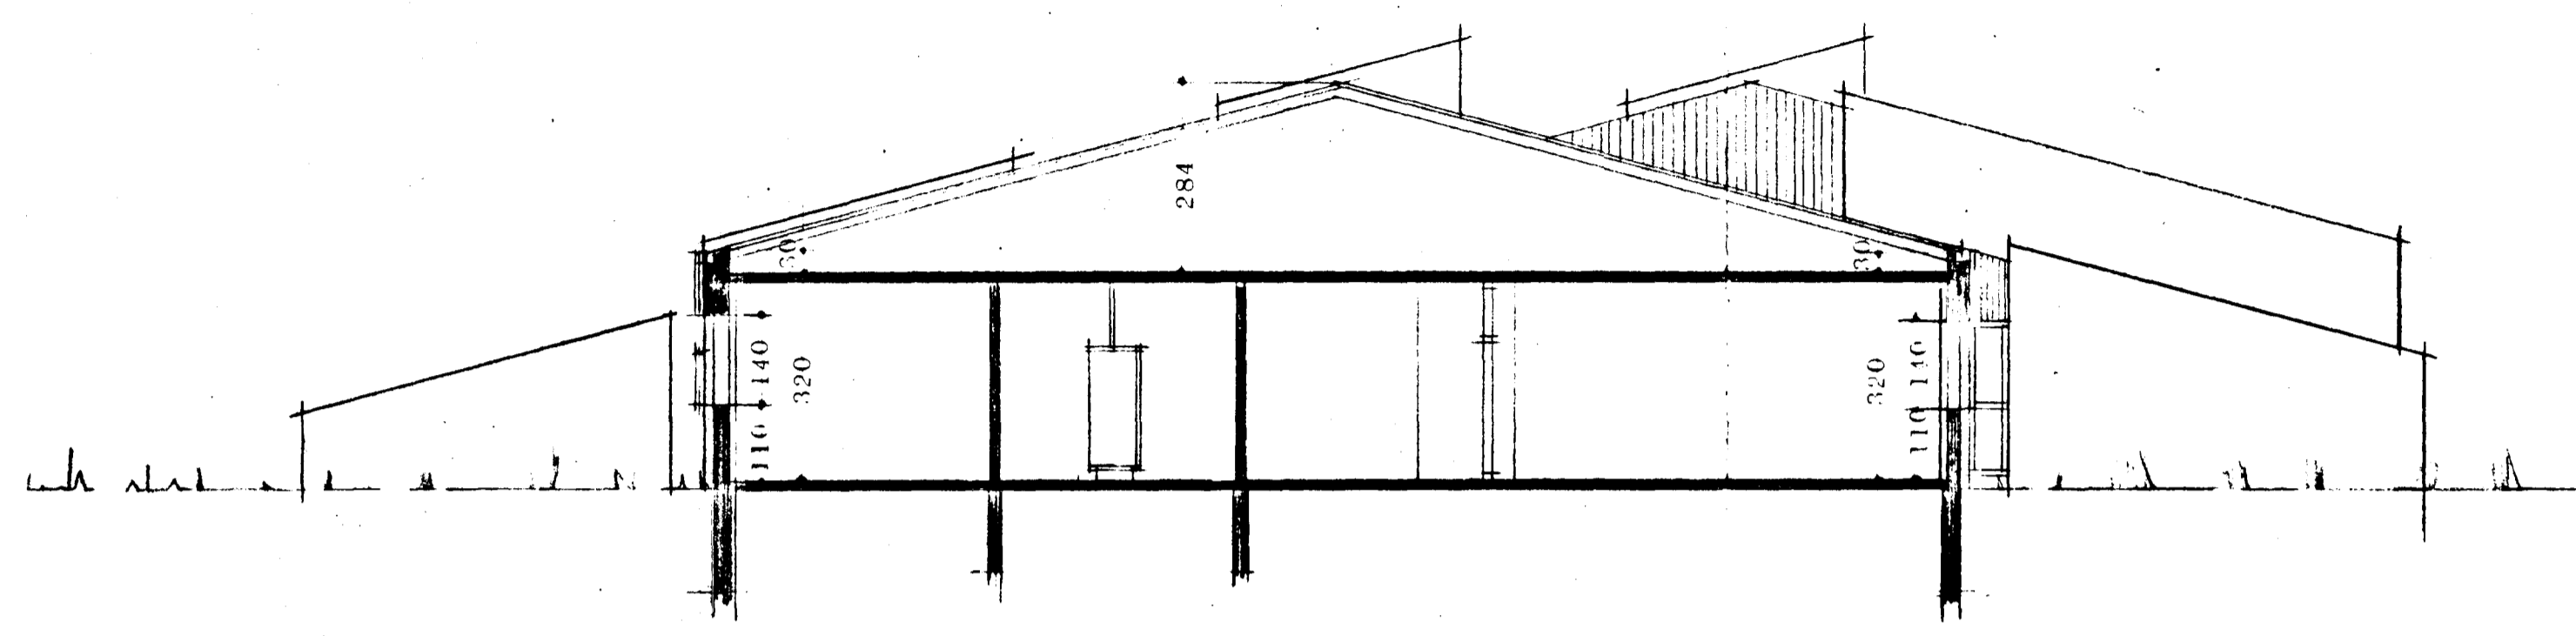

Samþykkt á fundi bygginga-
nefndar þ. 19. 1. 1977
BYGGINGAFULLTRÚINN
Í HAFNARFIRSI
[Signature]

[Small text, possibly a stamp or note]

SKURÐUR D-B

NÖRÐUR-GAFL

VĒTUR-HLID

BEJARSJÓÐUR HAFNARFJÁRDAR
ENGDALSSÍGILL
ÓTLIT, SKURÐUR 1:100.
REYLAJAVÍK, NÓVEMBER, 1976
EGRVALDUR KRISTJÓNSSON
ARKITEKT
MAGNÚS GUÐMUNDSSON