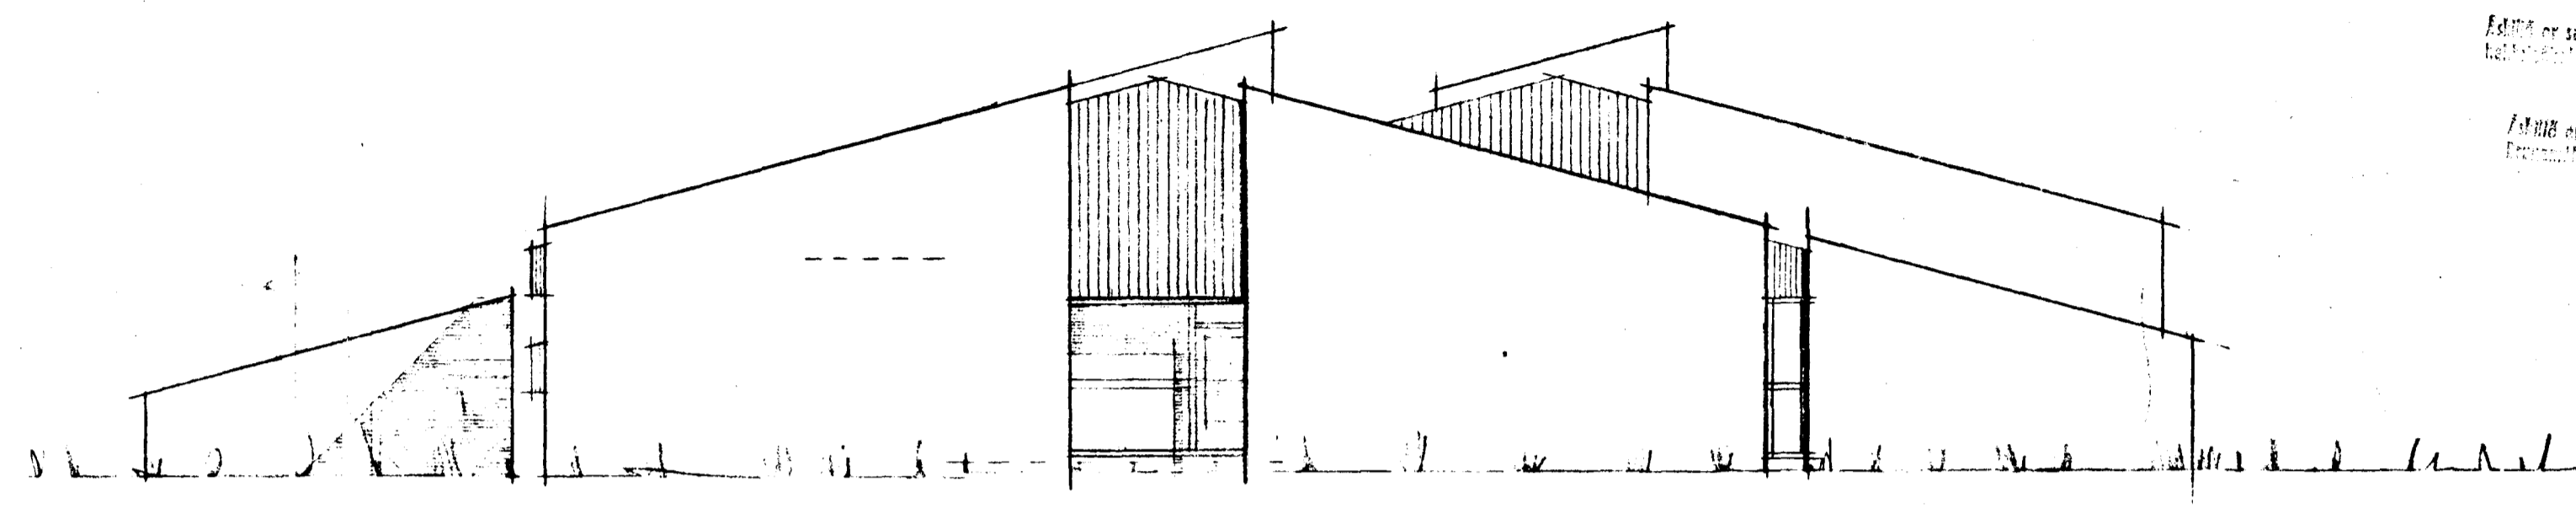

Samþykkt á fundi bygginga-
nefndar þ. 19. 1. 1977
BYGGINGAFULLTRÚINN
Í HAFNARFIRSI
[Signature]

[Small text, possibly a stamp or note]

SKURÐUR D-B

NÖRÐUR-GAFL

VĒTUR-HLID

BEJARSJÓÐUR HAFNARFJÁRDAR
ENGDALSSÍGILL
ÓTLIT, SKURÐUR 1:100.
REYLAJAVÍK, NÓVEMBER, 1976
EGRVALDUR KRISTJÓNSSON
ARKITEKT
MAGNÚS GUÐMUNDSSON