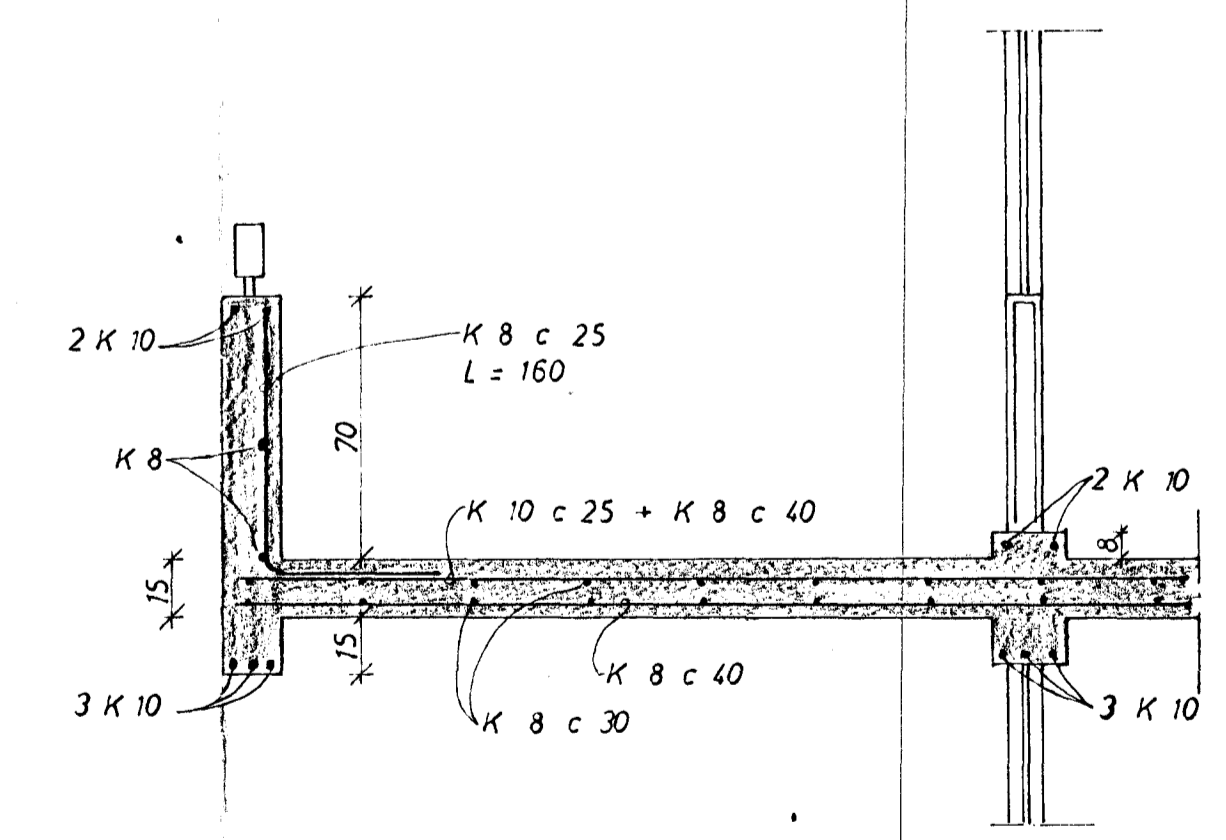

SNID A 1:20

SNID B 1:20

GRUNNMYND 1:50

SNID C 1:20

SNID D 1:20

SÜLA E 1:10

BREIDVANGUR 44	M: 1:10 1:50 1:20	V: 7315	T: 2
PLATA YFIR 1 HAED	H: YFB T: JM	V: 1973 S: 15/11	D: NOV 73
JÓHANN GUNNAR BERGÞORSSON VERKFR MVFL. BREYTT STRANDGÖTU 11 HAFNARFIRÐI SÍMI 53315			