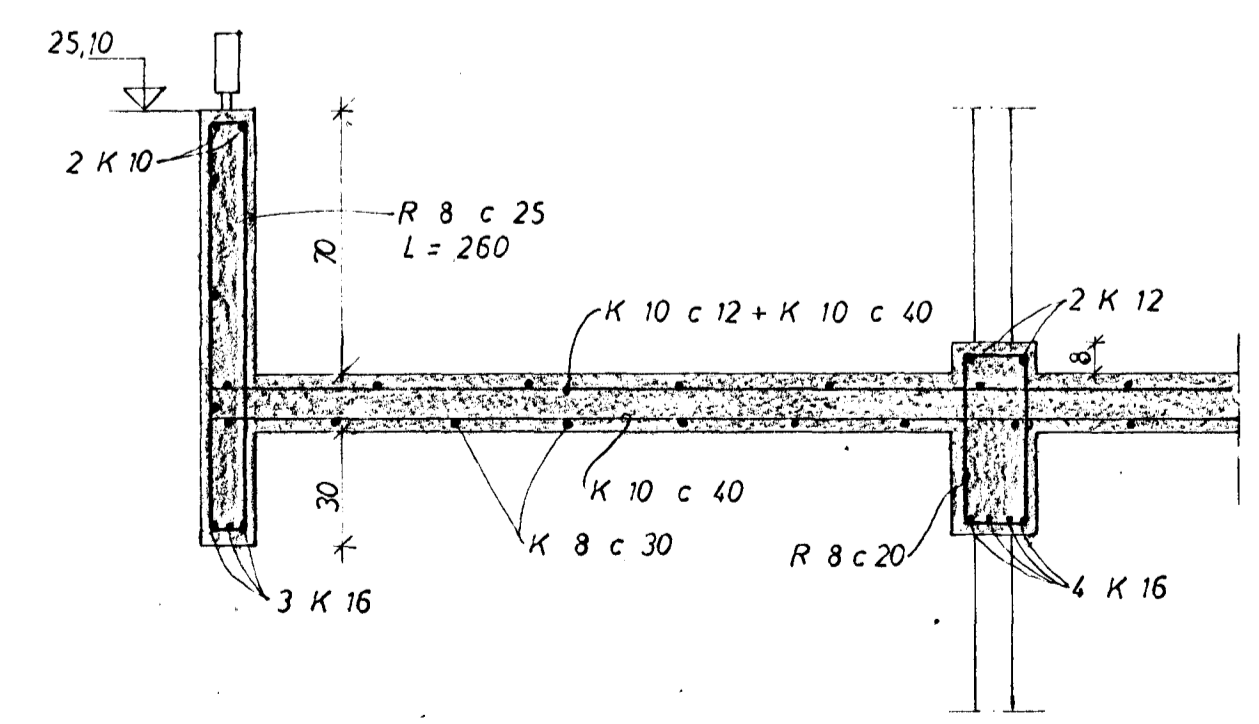

SNID A 1:20

SNID B 1:20

GRUNNMYND 1:50

SNID C 1:20

SNID D 1:20

SÜLA E 1:10

BREIDVANGUR 44	M: 1:10 1:50 1:20	V: 7315	T: 2
PLATA YFIR 1 HAED	H: YFB T: JM	V: 1973 S: 15/11	D: NOV 73
JÓHANN GUNNAR BERGÞORSSON VERKFR MVFL. BREYTT STRANDGÖTU 11 HAFNARFIRÐI SÍMI 53315			