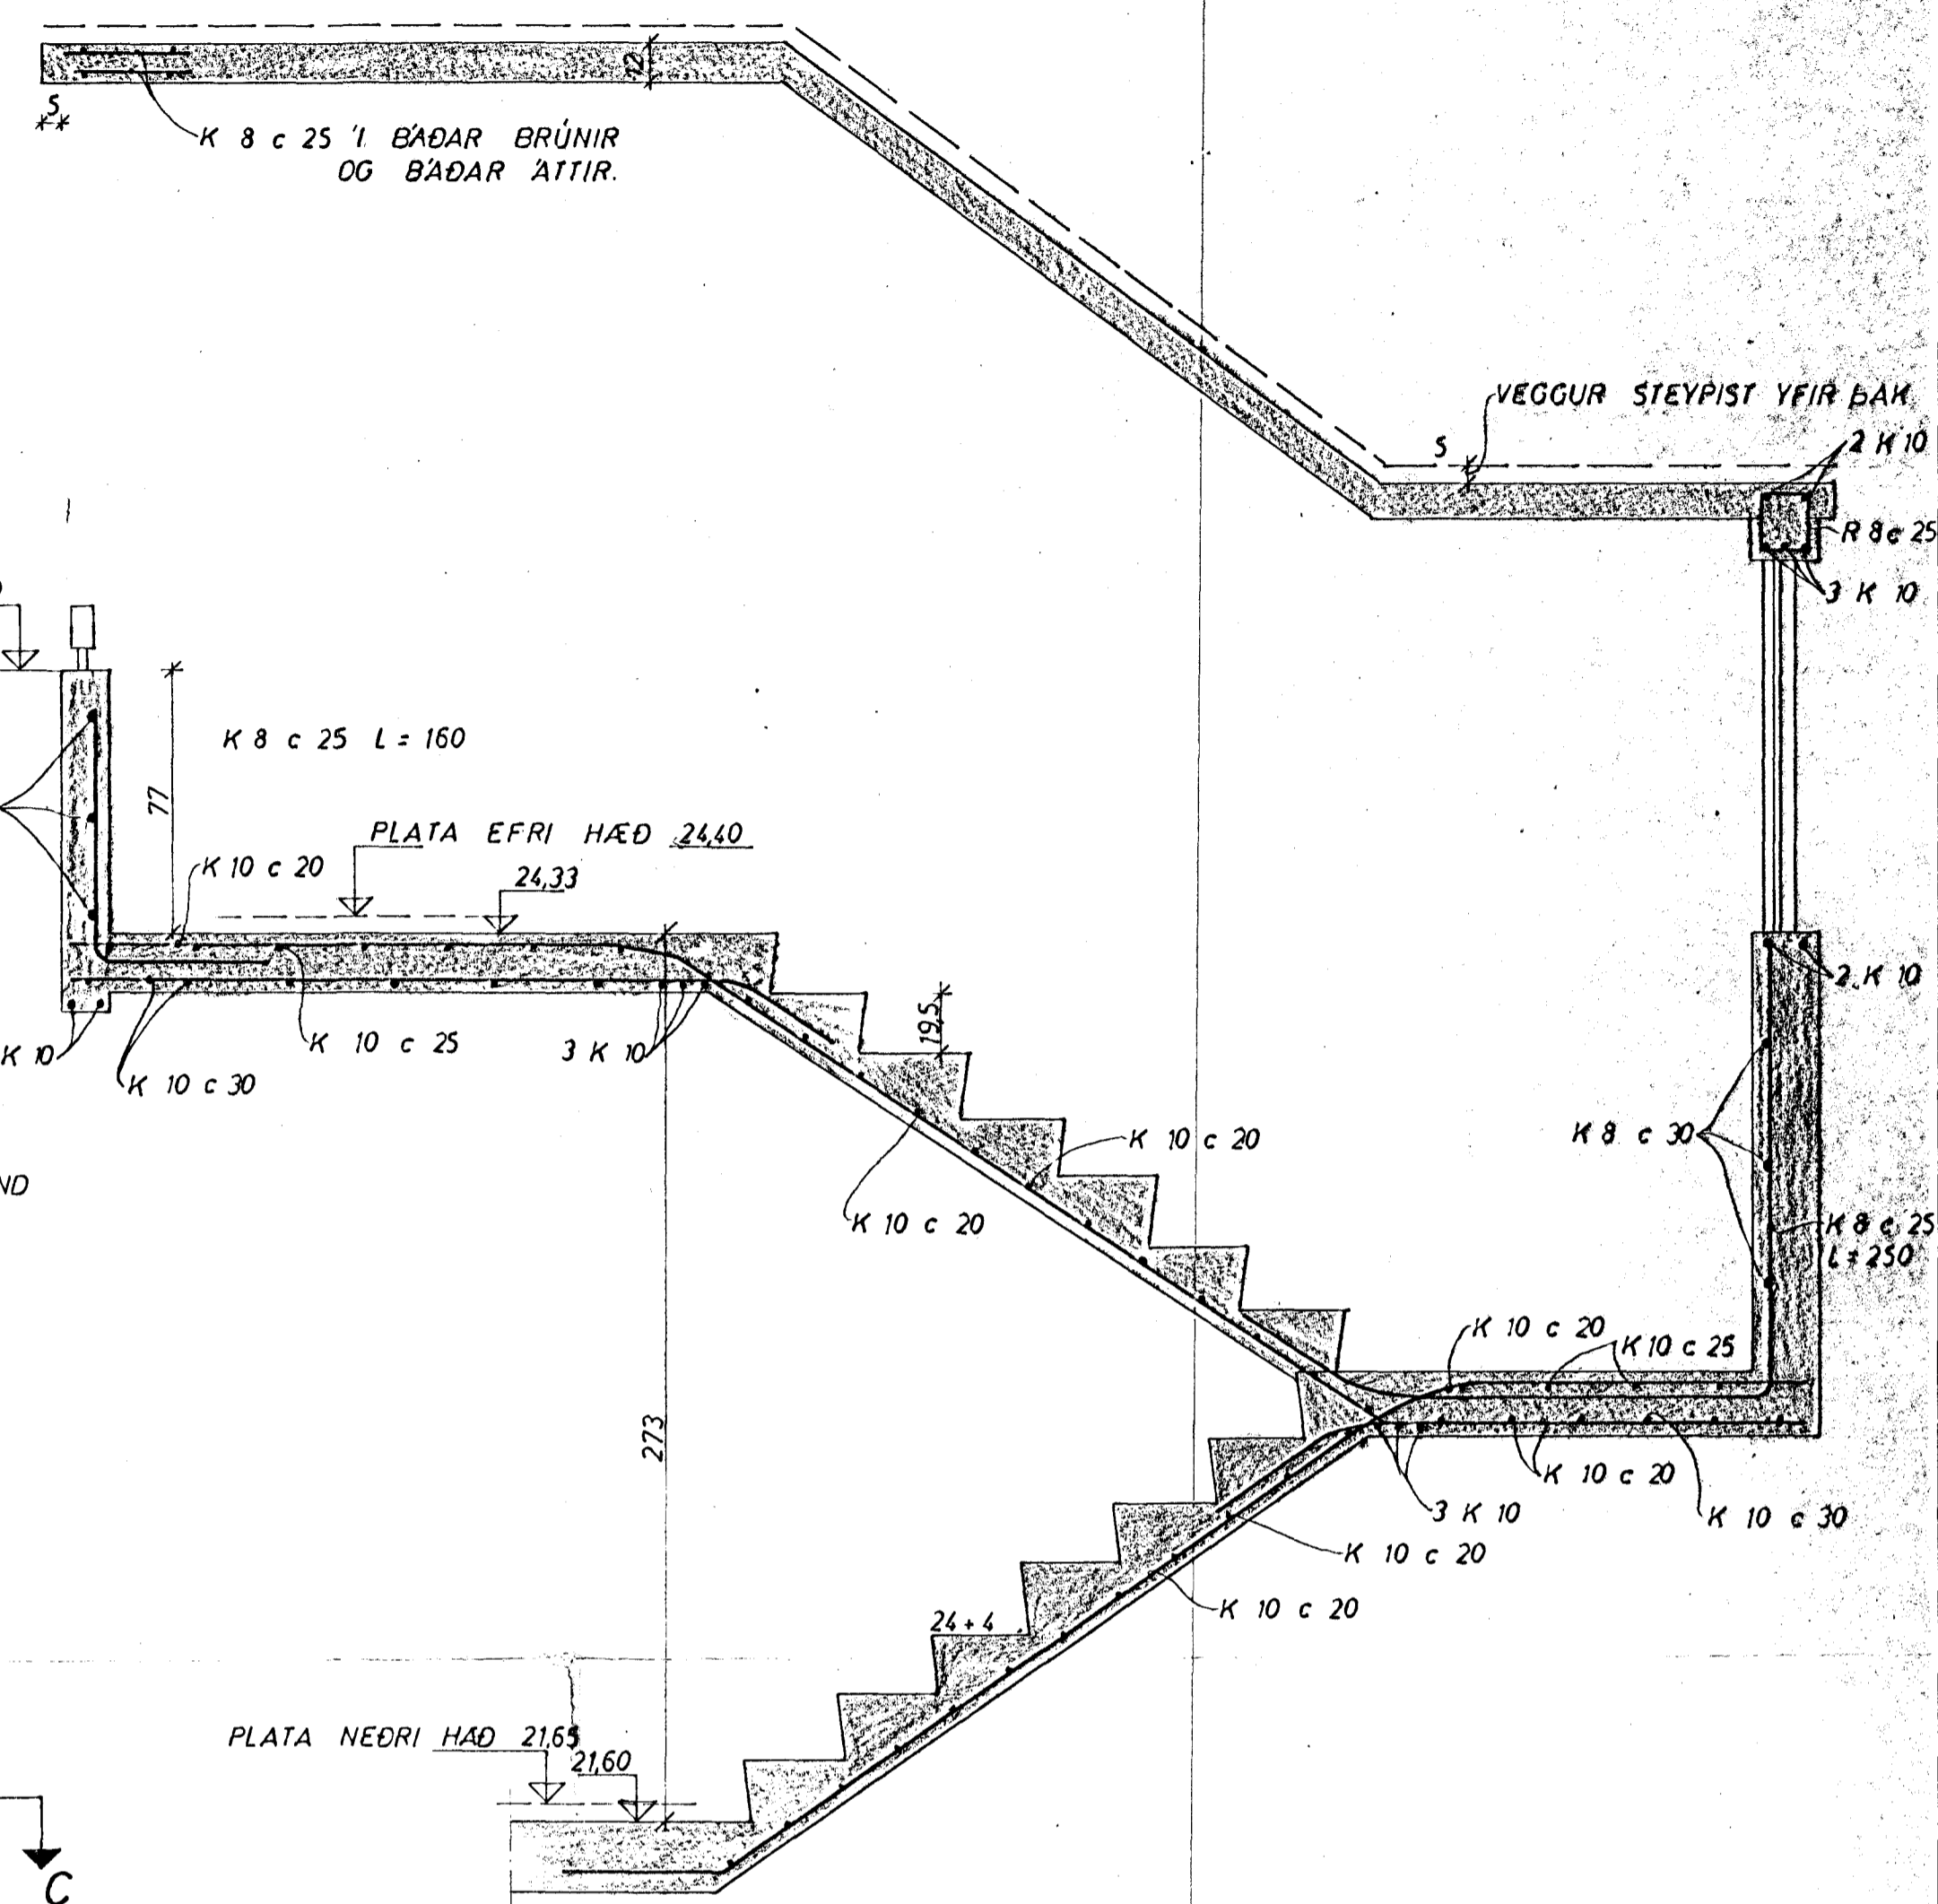

SNID A 1:20

SNID B 1:20

GRUNNMYND 1:50

SNID C 1:20

SNID D 1:20

SÜLA E 1:10

BREIDVANGUR 44	M: 1:10 1:50 1:20	V: 7315	T: 2
PLATA YFIR 1 HAED	H: YFB T: JM	V: 1973 S: 15/11	D: NOV 73
JÓHANN GUNNAR BERGÞORSSON VERKFR MVFL. BREYTT STRANDGÖTU 11 HAFNARFIRÐI SÍMI 53315			