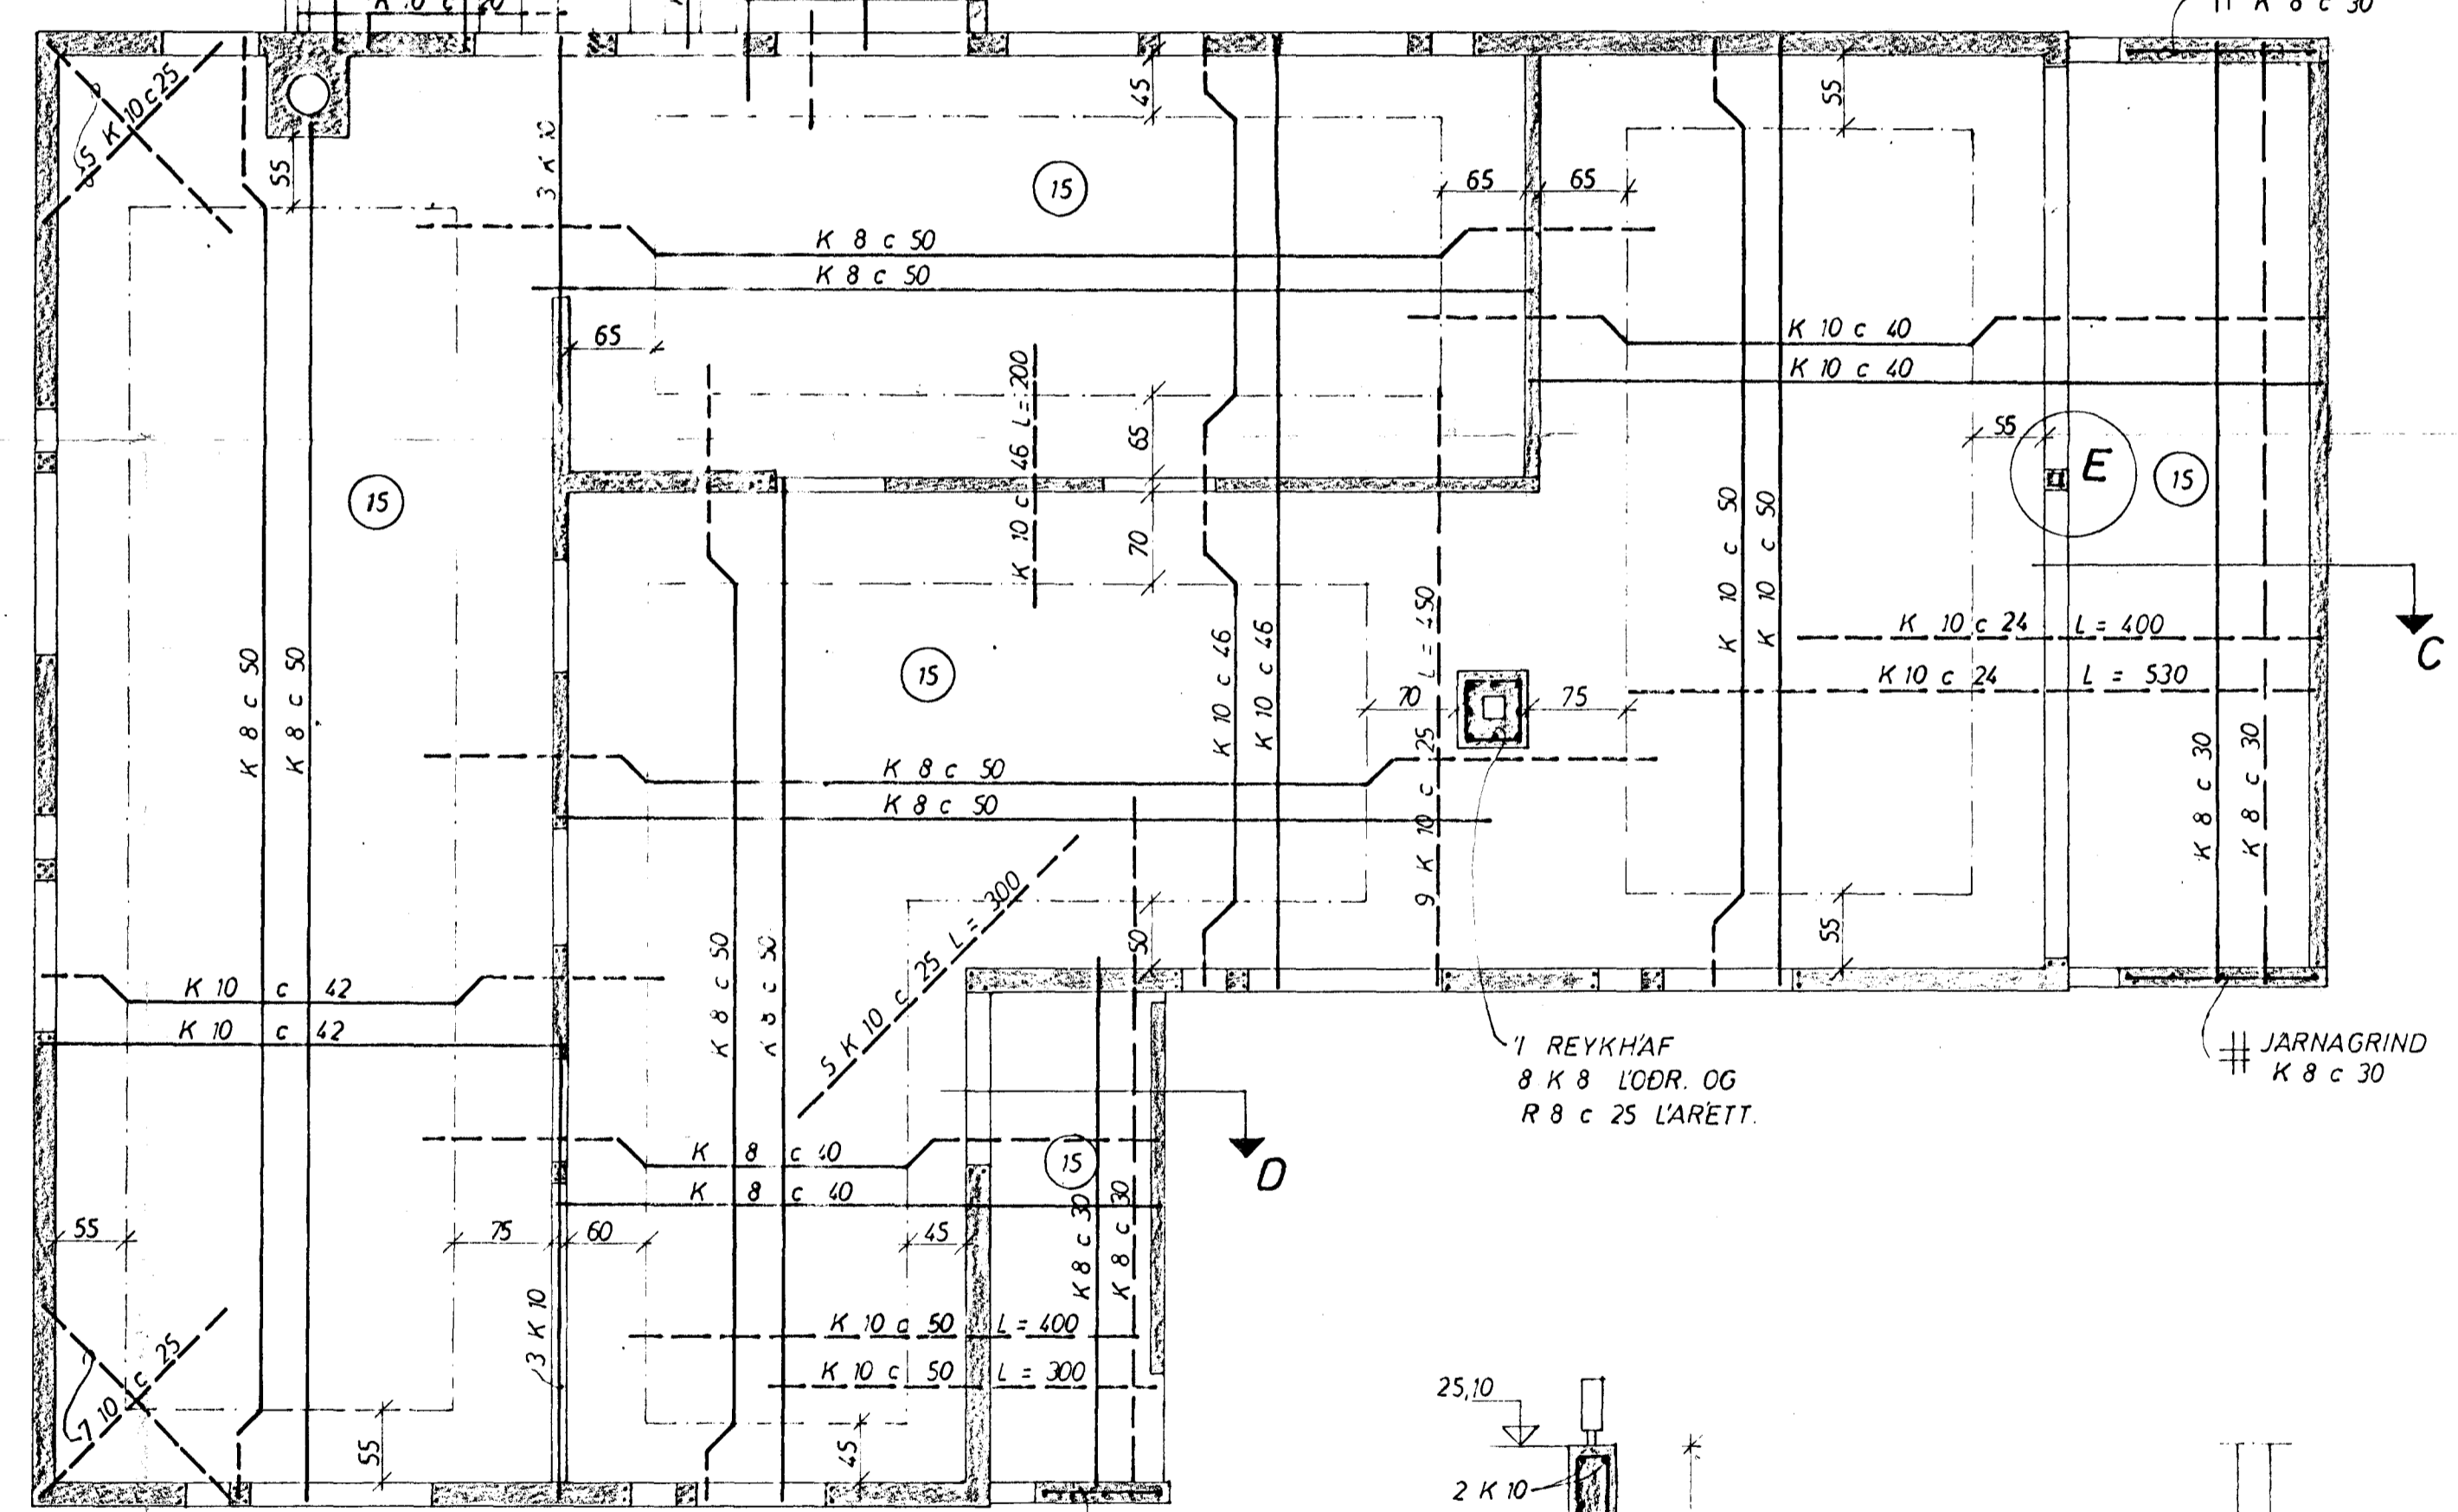

SNID A 1:20

SNID B 1:20

GRUNNMYND 1:50

SNID C 1:20

SNID D 1:20

SÜLA E 1:10

BREIDVANGUR 44	M: 1:10 1:50 1:20	V: 7315	T: 2
PLATA YFIR 1 HAED	H: YFB T: JM	V: 1973 S: 15/11	D: NOV 73
JÓHANN GUNNAR BERGÞORSSON VERKFR MVFL. BREYTT STRANDGÖTU 11 HAFNARFIRÐI SÍMI 53315			