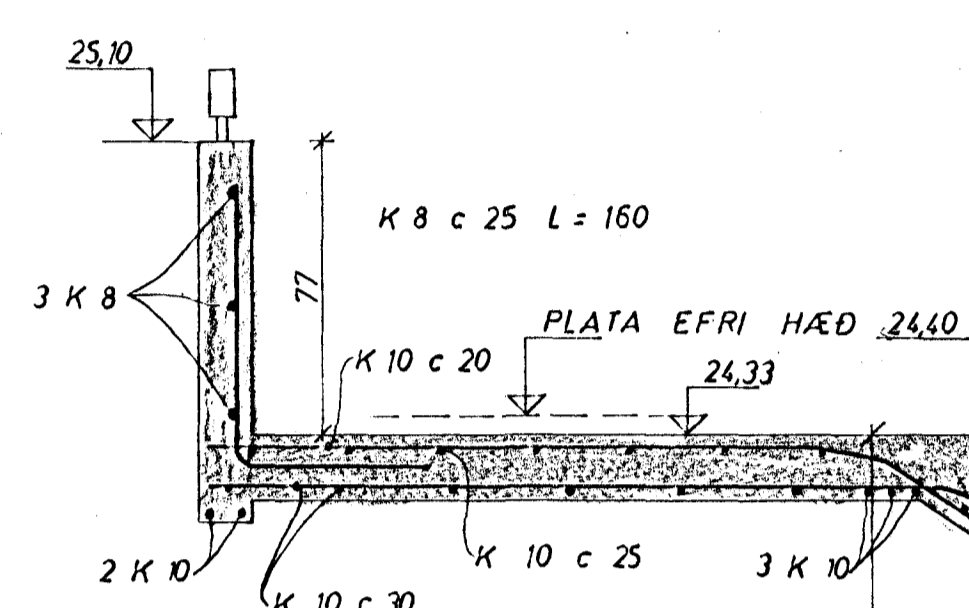

SNID A 1:20

SNID B 1:20

GRUNNMYND 1:50

SNID C 1:20

SNID D 1:20

SÜLA E 1:10

BREIDVANGUR 44	M: 1:10 1:50 1:20	V: 7315	T: 2
PLATA YFIR 1 HAED	H: YFB T: JM	V: 1973 S: 15/11	D: NOV 73
JÓHANN GUNNAR BERGÞORSSON VERKFR MVFL. BREYTT STRANDGÖTU 11 HAFNARFIRÐI SÍMI 53315			