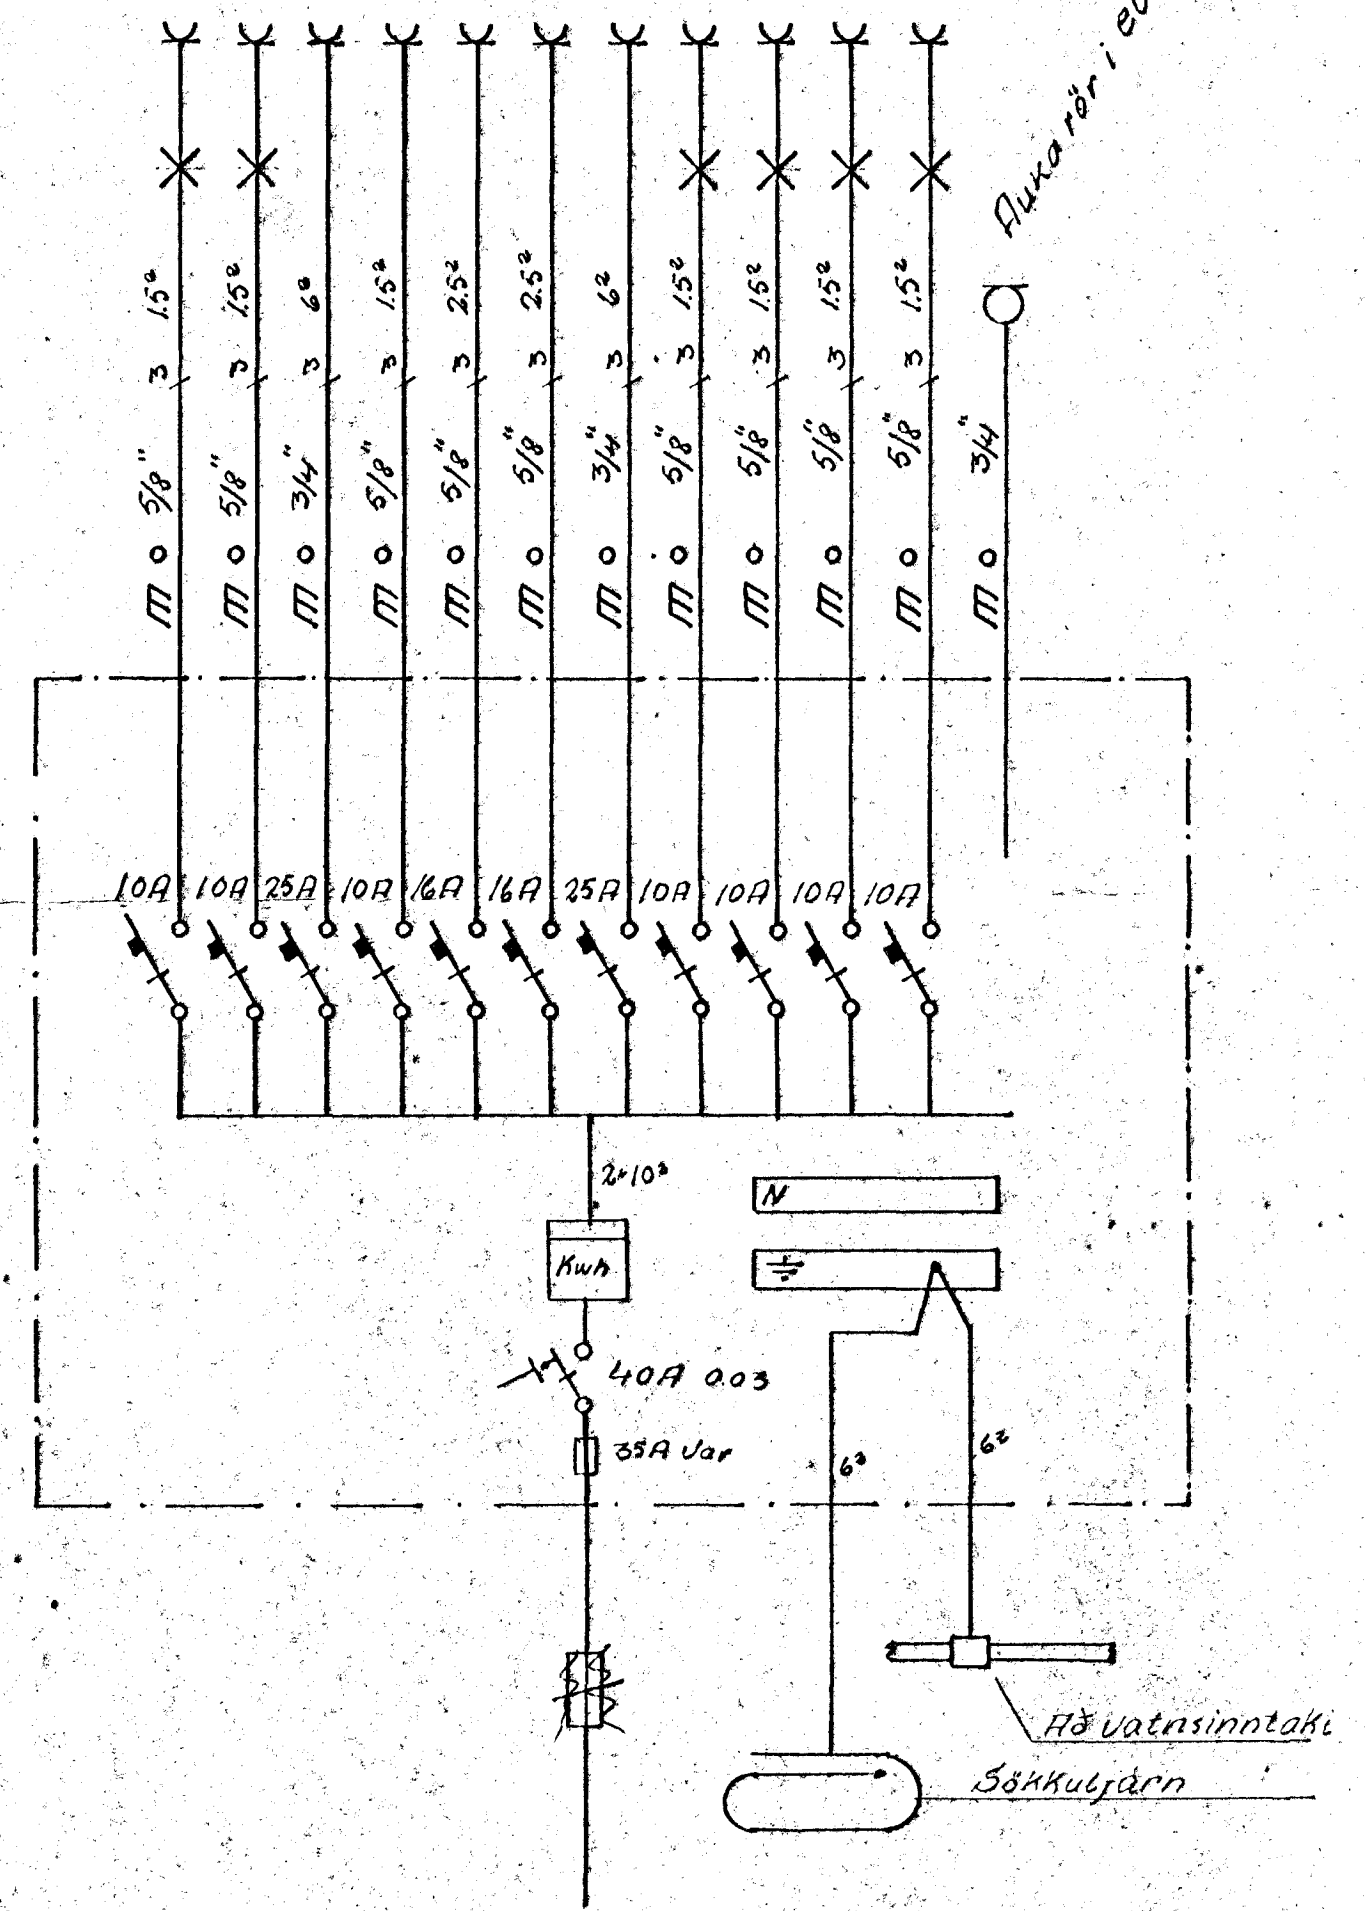

Dags	áugst '73	BREIÐVANGUR NR. 45			
					Teikn NR 004/73
<i>Ragnar Stefánsson</i>		RAFLAGNATEIKNING.		Hannas	GA
Erluhrauni 9				Teiknas	GA
Simi 50887				MÁLKVARDI	
Blað 2 af 2				1:50