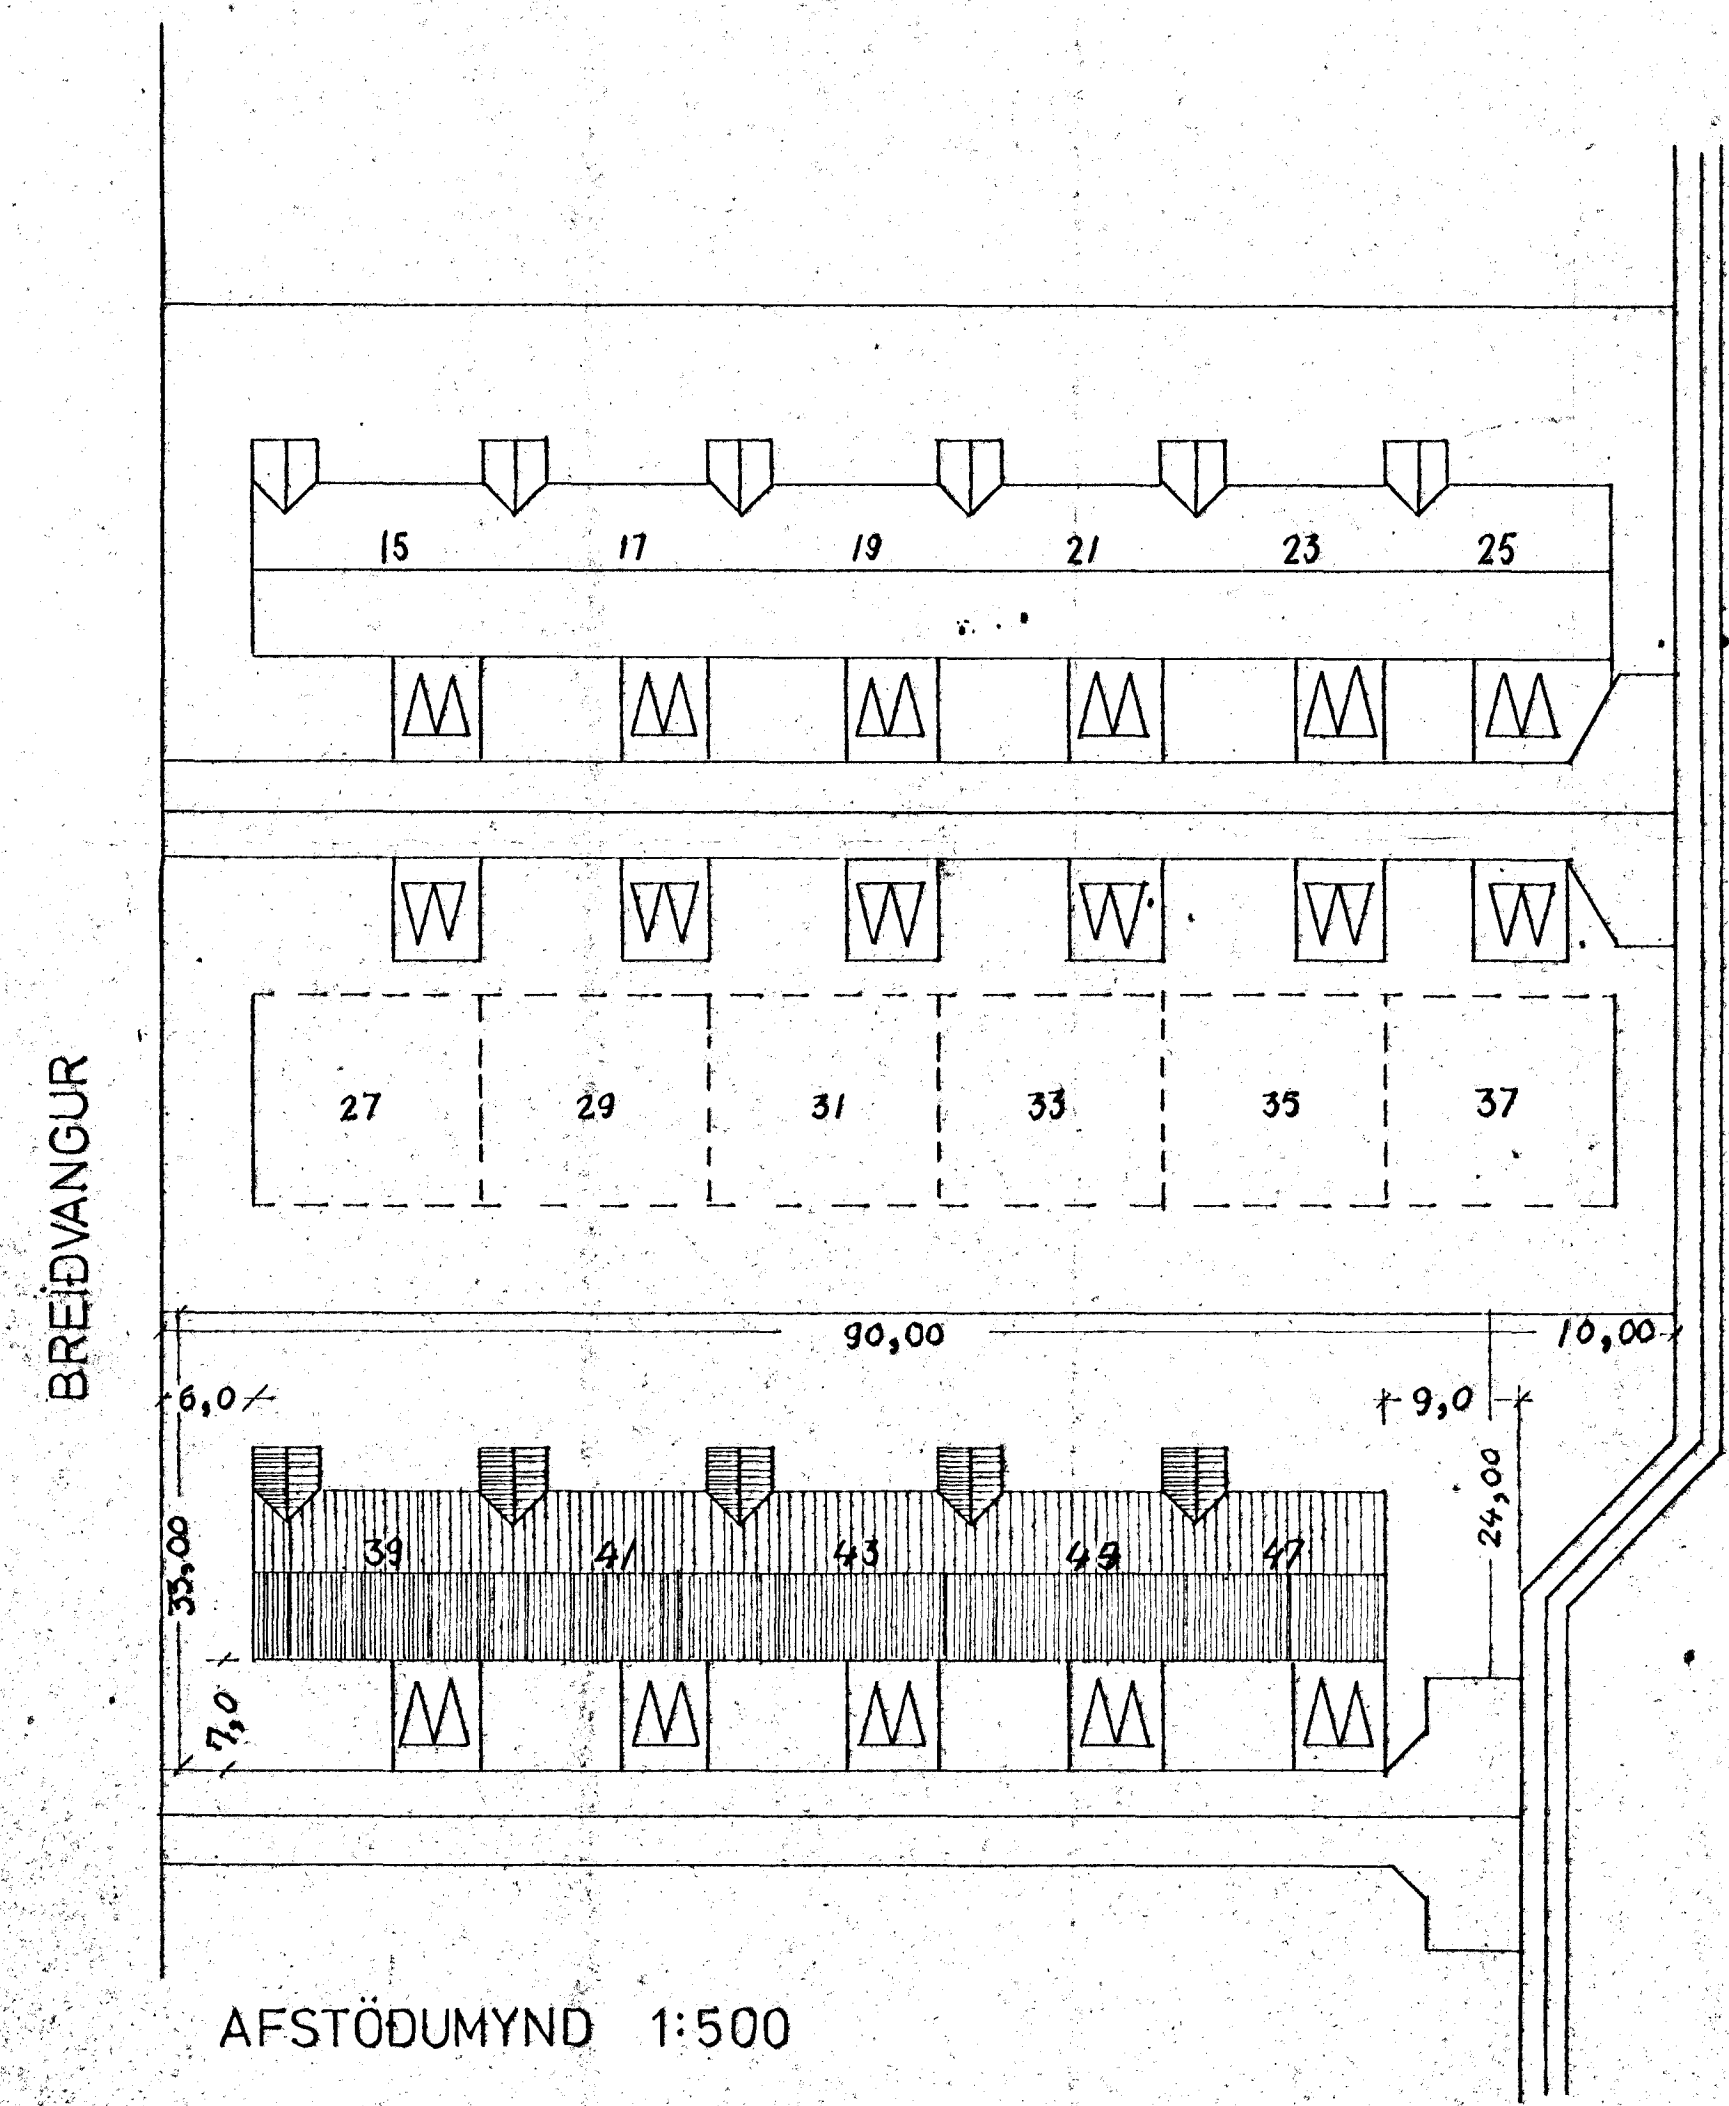

Dags	áugst '73	BREIÐVANGUR NR. 45			
					Teikn NR 004/73
<i>Ragnar Stefánsson</i>		RAFLAGNATEIKNING.		Hannas	GA
Erluhrauni 9				Teiknas	GA
Simi 50887				MÁLKVARDI	
Blað 2 af 2				1:50