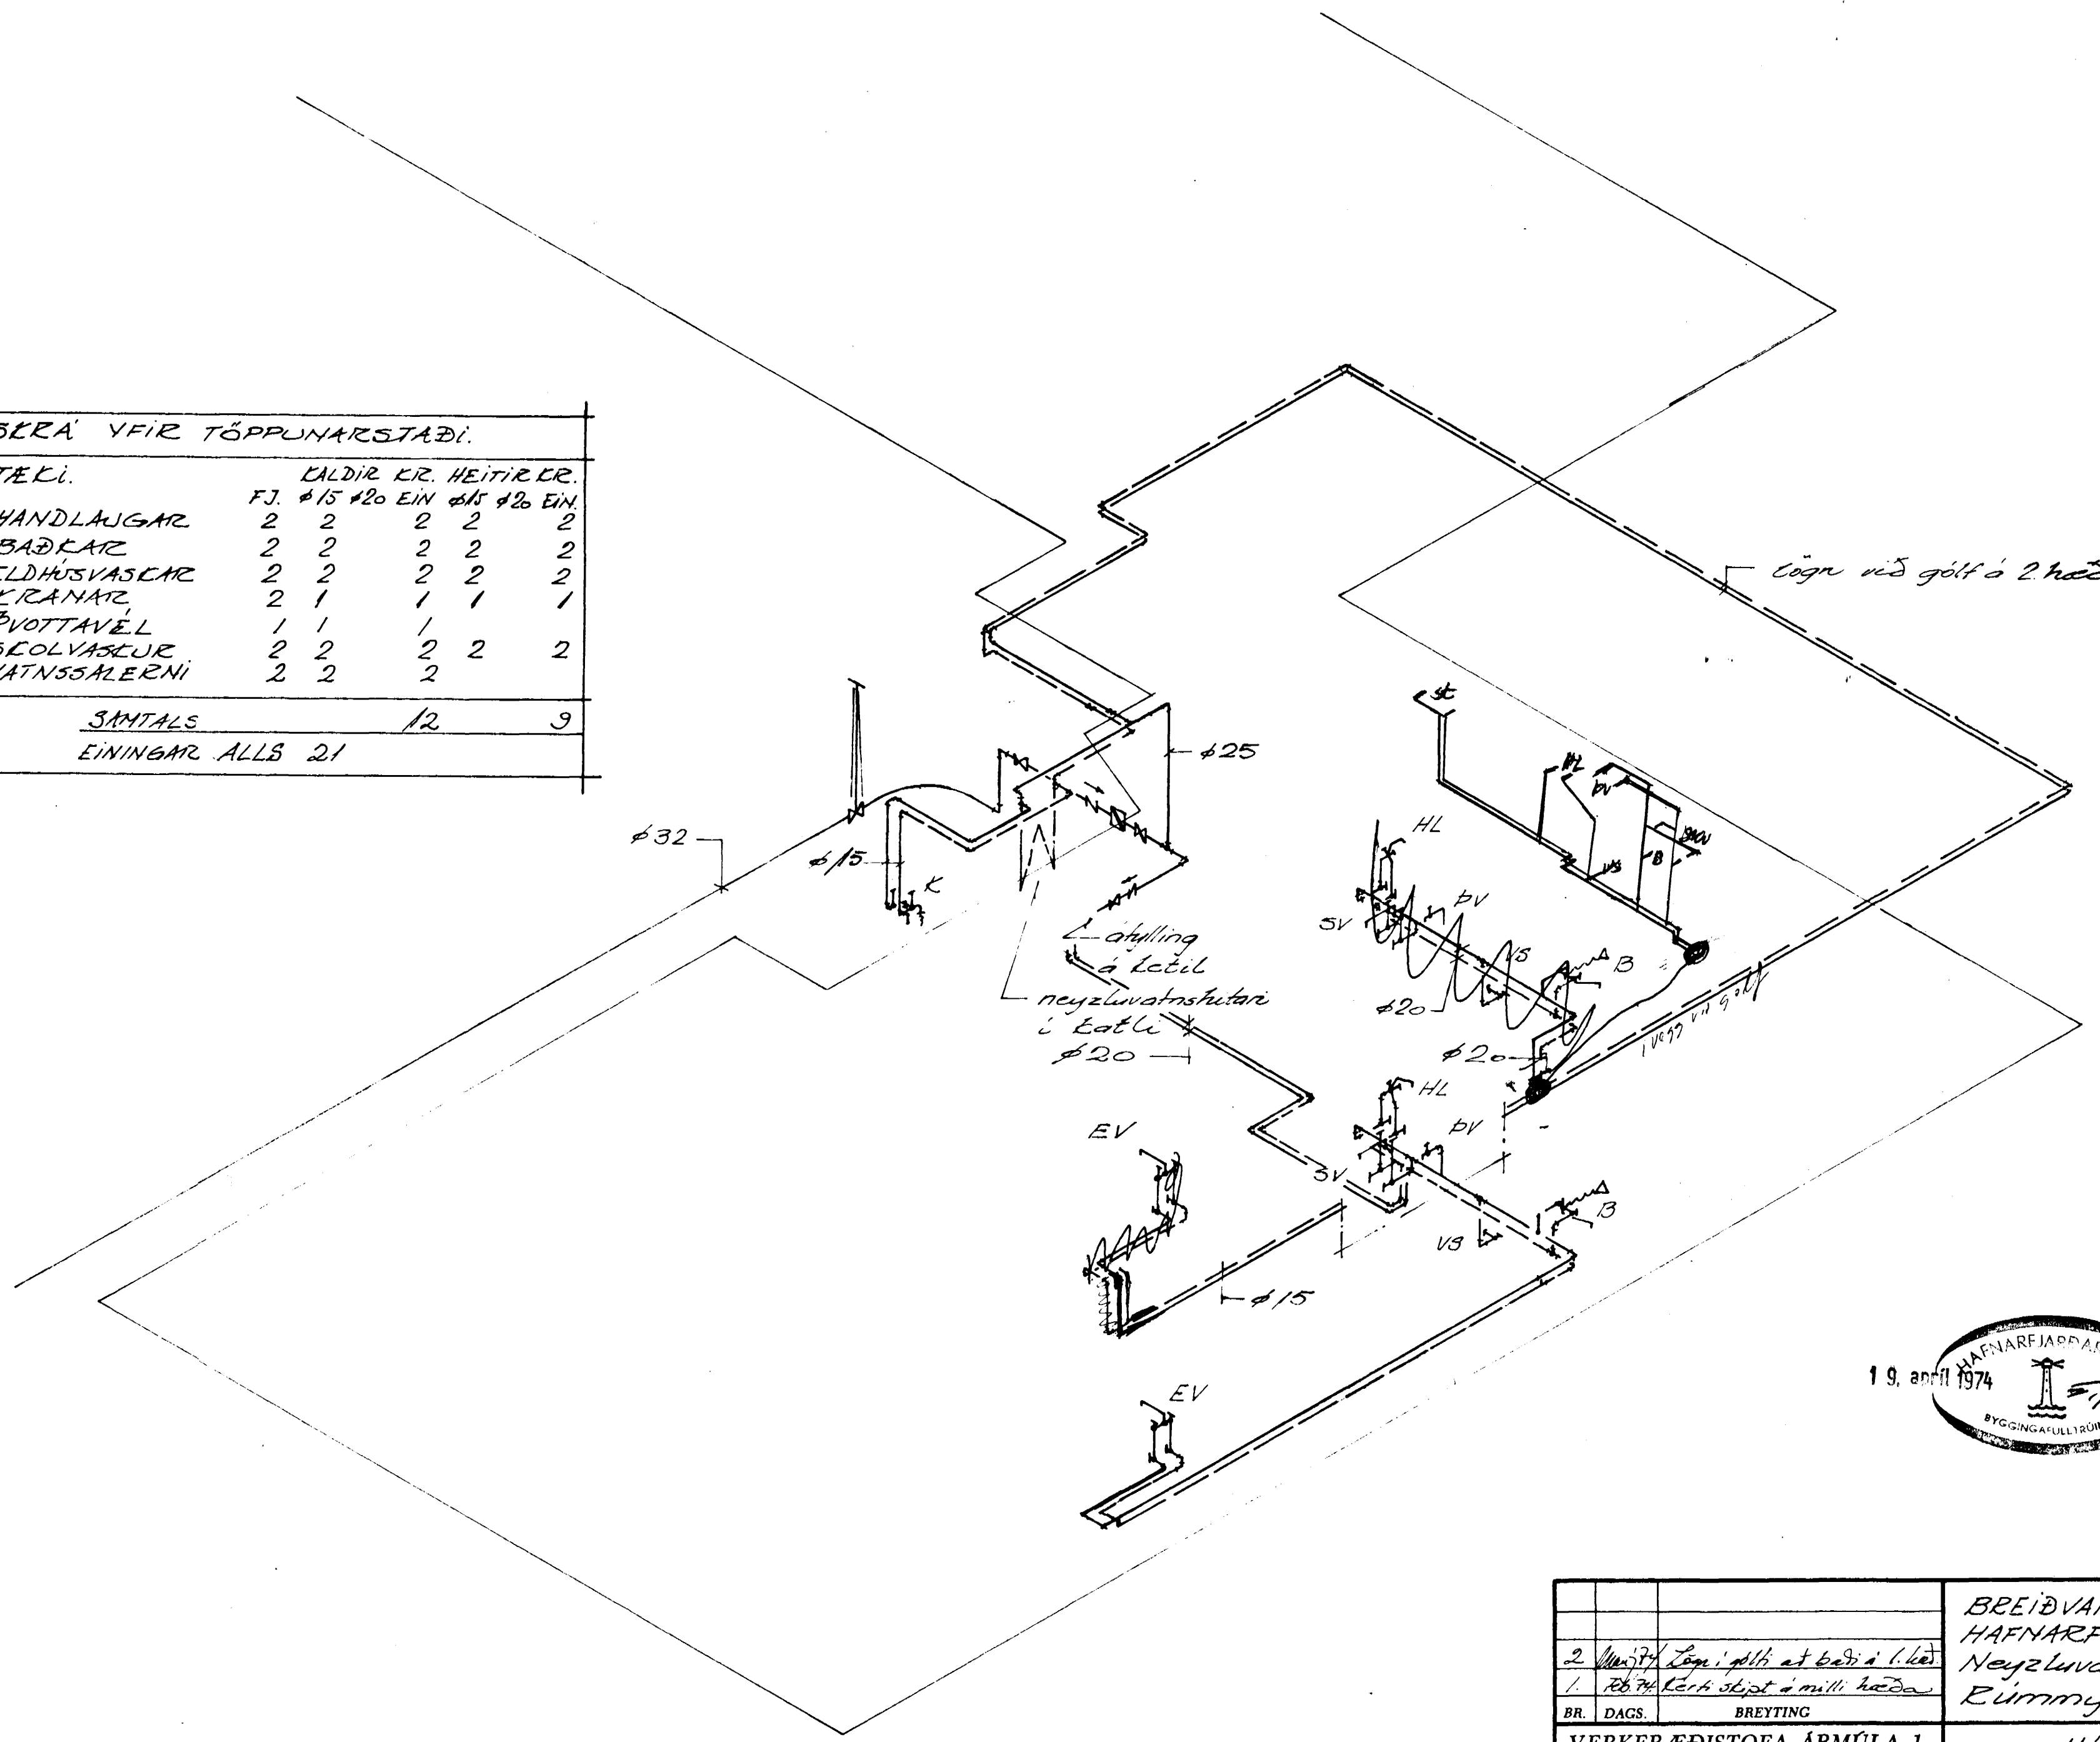

SKRÁ YFIR TÖPPLUNARSTADI.				
TÆLI.	KALDIR KR.		HEITIR KR.	
	FJ.	Ø15 Ø20 EIN	Ø15 Ø20 EIN	
HANDLAUGAR	2	2	2	2
BÁÐKAR	2	2	2	2
ELDHÚSVASKAR	2	2	2	2
KRANAR	2	1	1	1
ÞVOTTAVÆL	1	1	1	
SKOLVASKUR	2	2	2	2
VATNSSALERNI	2	2	2	
Samtals		12	9	
Einingar alls	21			

		BREIÐVANGUR 46	
		HAFNARFIRÐI	
2. hæð / Lagn í gól á baði í l. hæð		NeyðluvatnsLagn	
1. hæð / Lagn skipt á milli hæða		Rúmmynd	
BR.	DAGS.	BREYTING	
VERKFRÆÐISTOFA ÁRMÓLA 1		HANNAÐ	HH. KVARÐI 150
REYKJAVÍR - Sími 83844		TEIKNAD	HH. DAGS. JÚLÍ 1973
Hafnarfjarðar		YFIRFARID	NR. 7326 BL. AF. 6/10