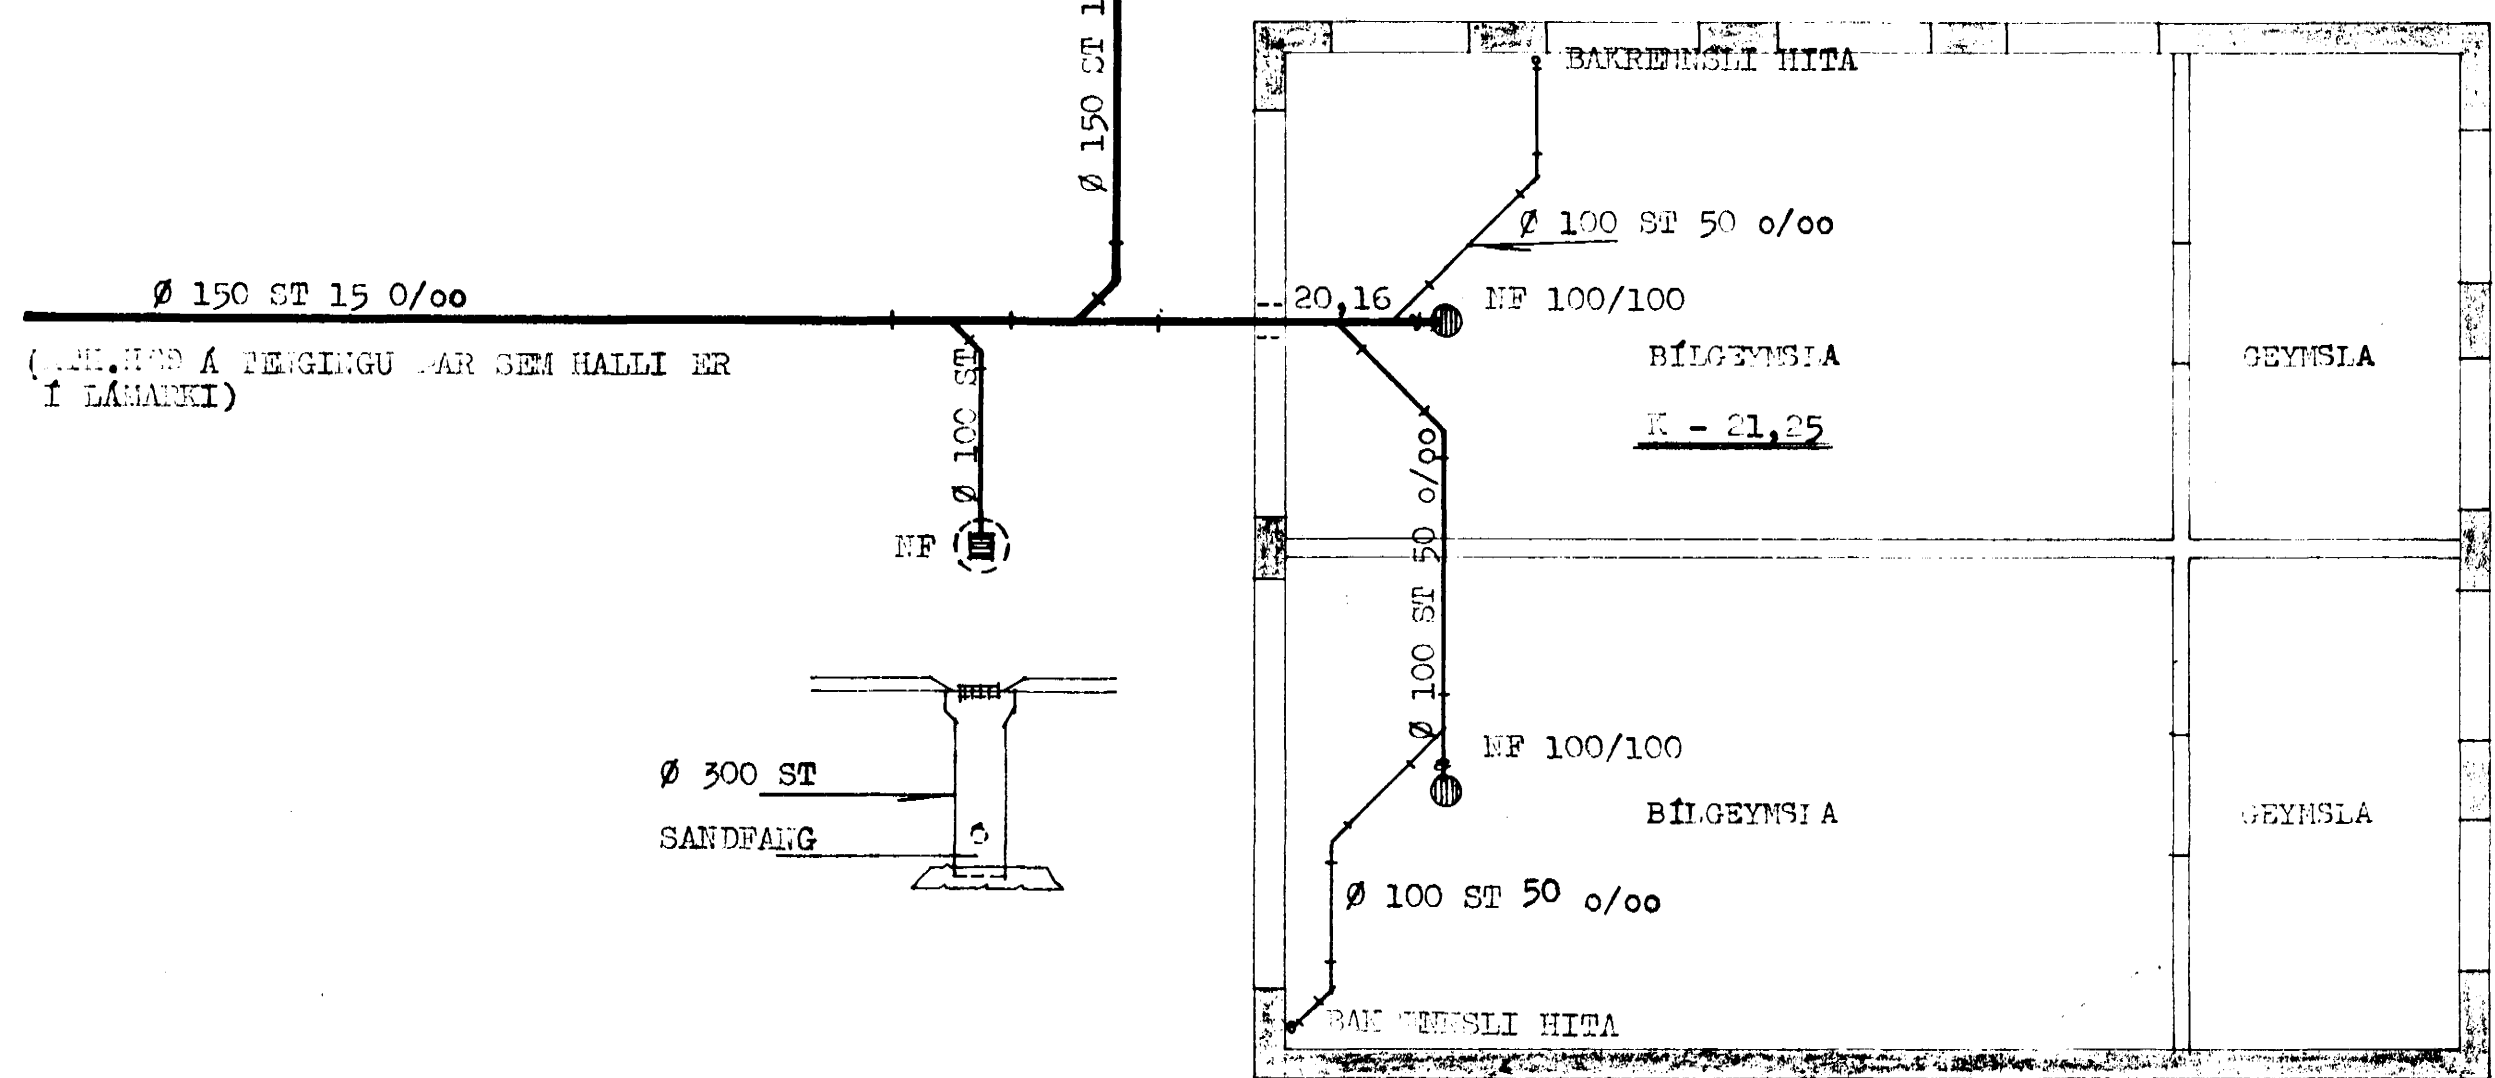

BREIÐVANGUR

AFSTAMA 1:500

**SKYRINGAR:**

ÞAKVÆÐI FÉLÐUR Í HRAUNSVELGI  
 ALLT EFTIR OG FÉLAGIÐUR LAGHA SAMTAV.  
 ÞEGLUGUÐ UM HOLÐSI Í REYKJAVÍK  
 OG BÍÐINGARGANGI.

BRÉYTT Í NOV. 1974 *S. G. S.*

STÓINGRÁÐUR TH. ÞORLEIFS SON ATPI		
BREIÐVANGUR Nr. 48, HAFSÞÓR		
SKAL	1:50 1:500	FRA FÉLÐUR BÍÐINGIÐUR GENEYND 1. HUNDAR OG ARBEIÐA
DRÖS.	3. SEP. 1974	
BLAD	2	<i>S. G. S.</i>