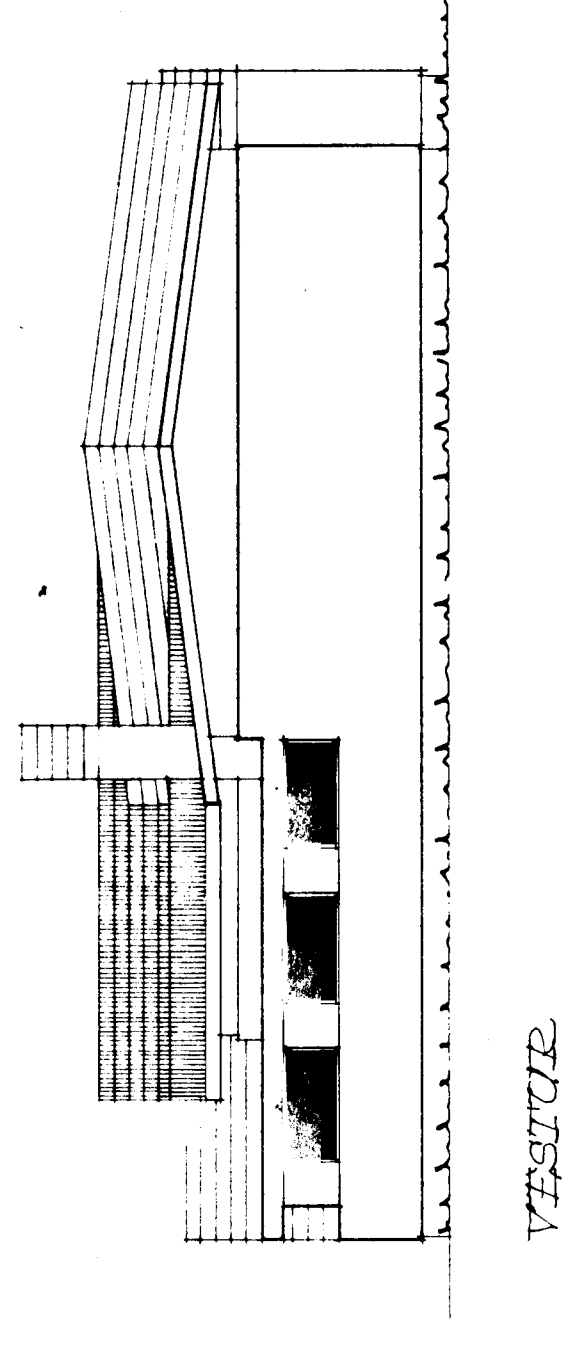

BIRNIVANGUR NIR. 49-51-53-55-57 M. 1:100

Samt: 6 fundi bygginga-  
NETT: 5 18.7.1972  
BYGGINGARFRUMIN  
1. HANDELSSKIL  
E. Spangberg

Bygging byggð á 1972  
Hæðin er 11m  
Stærðin 7.5x19.1

SKEMMI

AUSTUR

NOEDUR