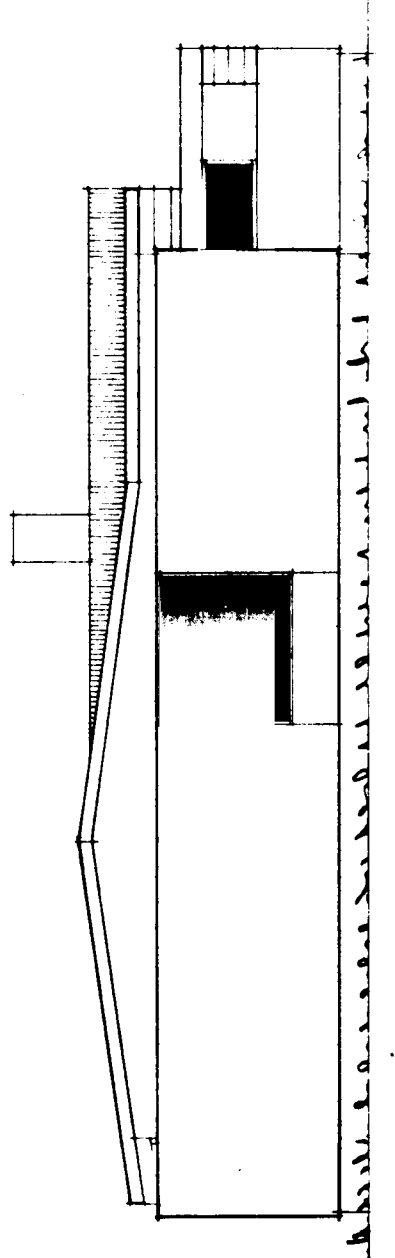

BIRNIVANGUR NIR. 49-51-53-55-57 M. 1:100

Samt: 6 fundi bygginga-  
NETT: 5 18.7.1972  
BYGGINGARFRUMIN  
1. HANDELSSKIL  
E. Spangberg

Bygging byggð á 1972  
Hæðin er 11m  
Stærðin 7.5x19.1

SKEMMI

AUSTUR

NOEDUR