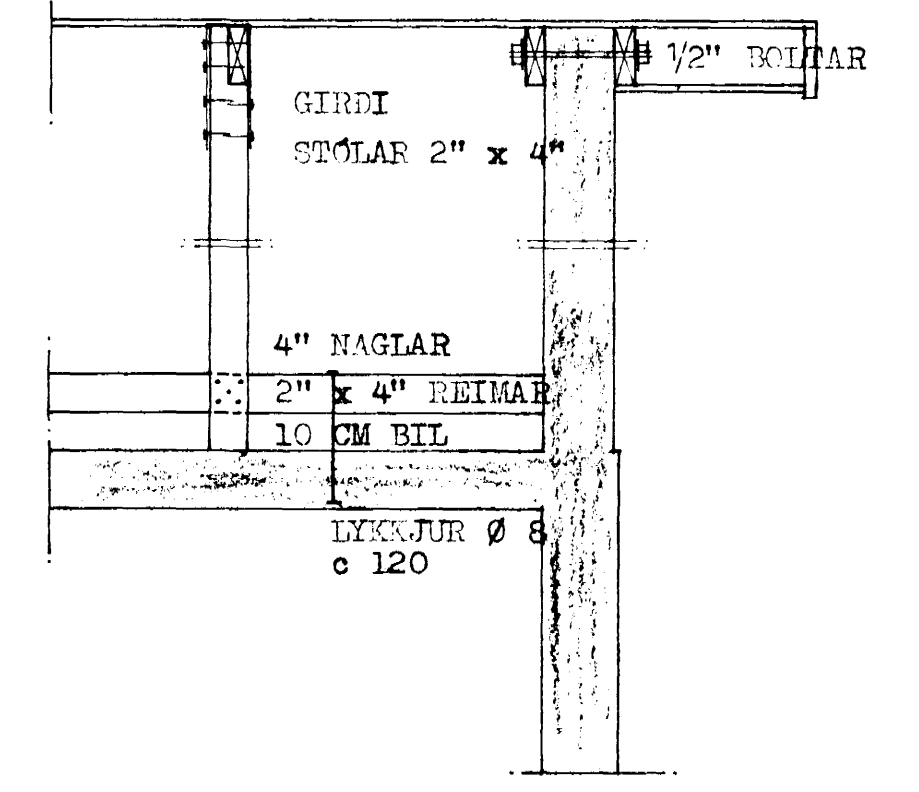

ÁNEGLI 2 STK 1" x 6"
3" GALV. NAGLAR

SNID - A 1:20

SNID - B 1:20

SNID - C 1:20

SKYRINGAR:
SPERRUR OG STÓLA SEM LIGGJA Í EBA AD STEYFU SKAL FÓAVERJA
MED TD. C-TOX. ALDUR ÞAKSAUMUR OG BOLTA GALV.
SJÁ EINNIG SKYRINGAR Á BL. 10