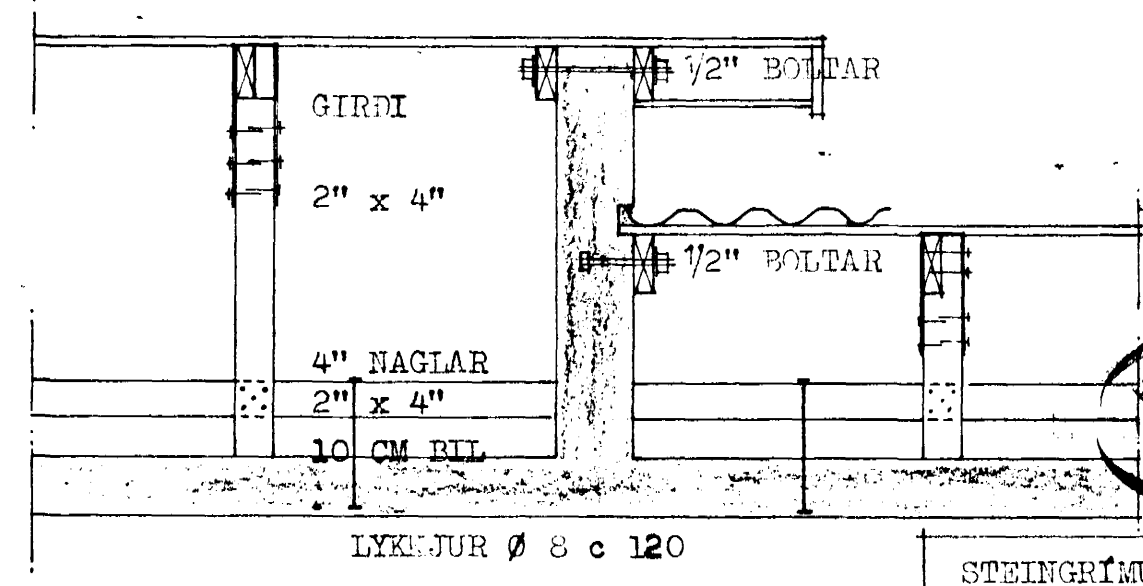

ÁNEGLI 2 STK 1" x 6"
3" GALV. NAGLAR

SNID - A 1:20

SNID - B 1:20

SNID - C 1:20

SKYRINGAR:
SPERRUR OG STÓLA SEM LIGGJA Í EBA AD STEYFU SKAL FÓAVERJA
MED TD. C-TOX. ALDUR ÞAKSAUMUR OG BOLTA GALV.
SJÁ EINNIG SKYRINGAR Á BL. 10