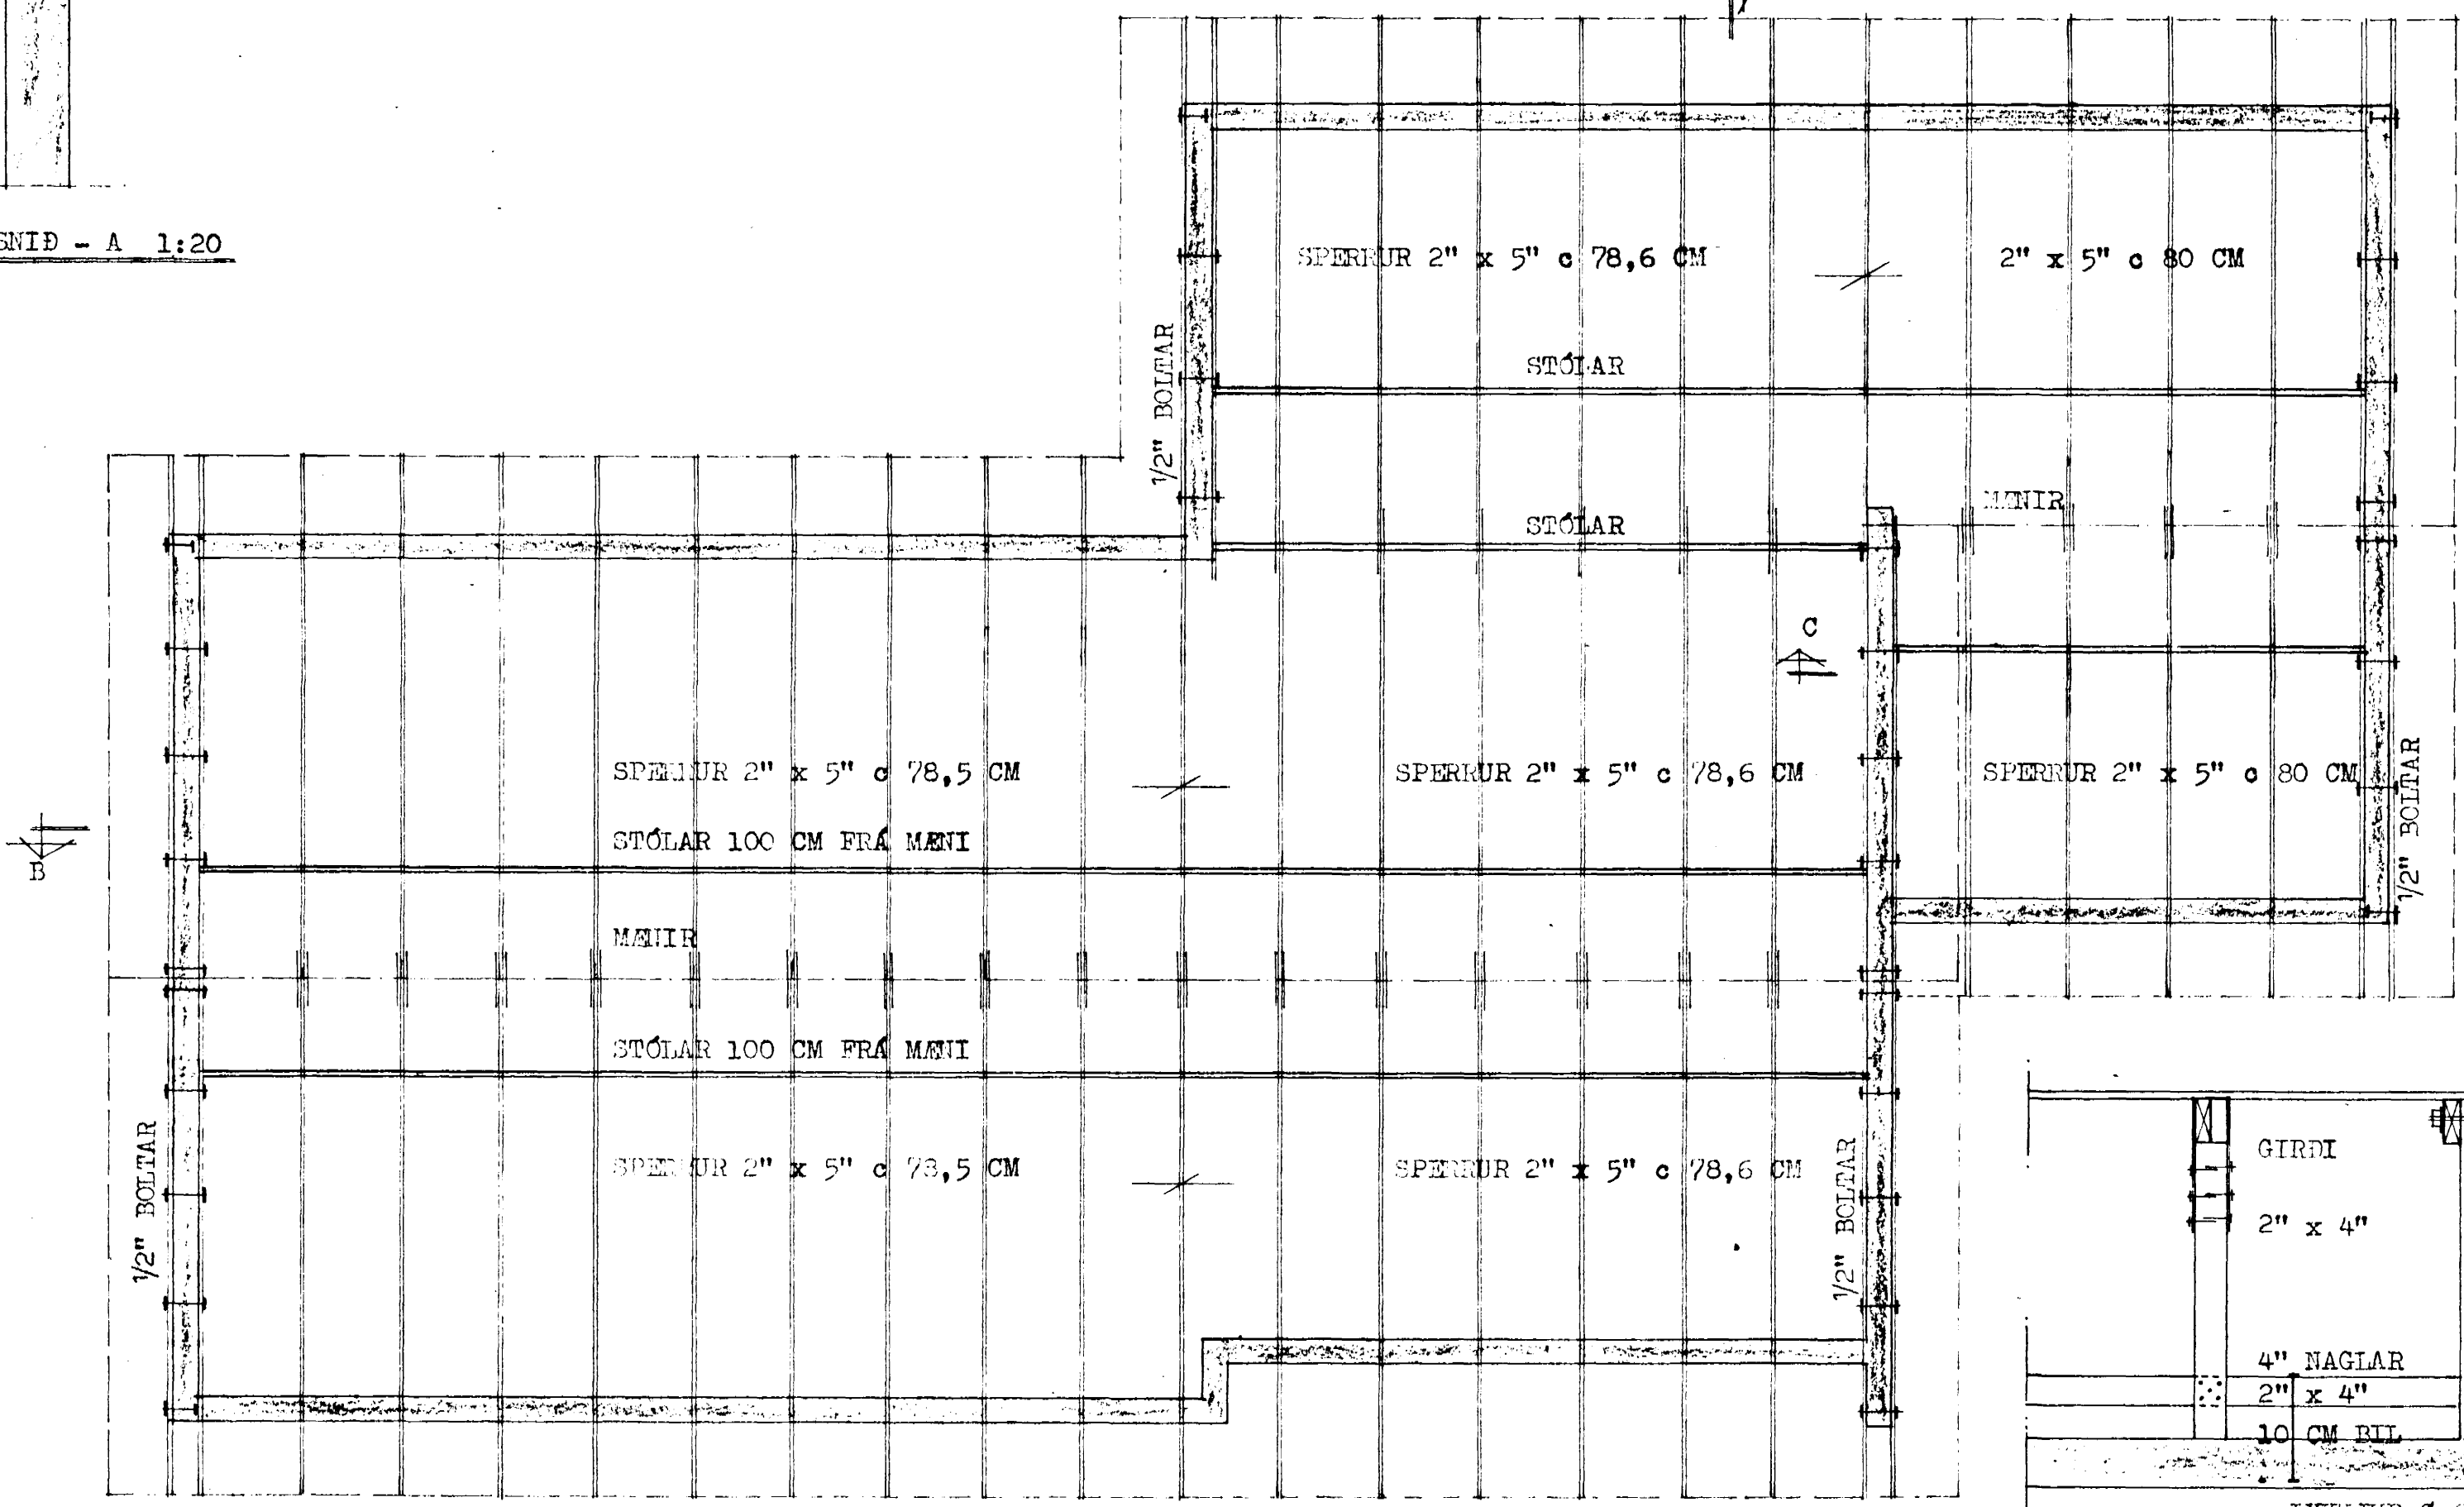

ÁNEGLI 2 STK 1" x 6"
3" GALV. NAGLAR

SNID - A 1:20

SNID - B 1:20

SNID - C 1:20

SKYRINGAR:
SPERRUR OG STÓLA SEM LIGGJA Í EBA AD STEYFU SKAL FÓAVERJA
MED TD. C-TOX. ALDUR ÞAKSAUMUR OG BOLTA GALV.
SJÁ EINNIG SKYRINGAR Á BL. 10