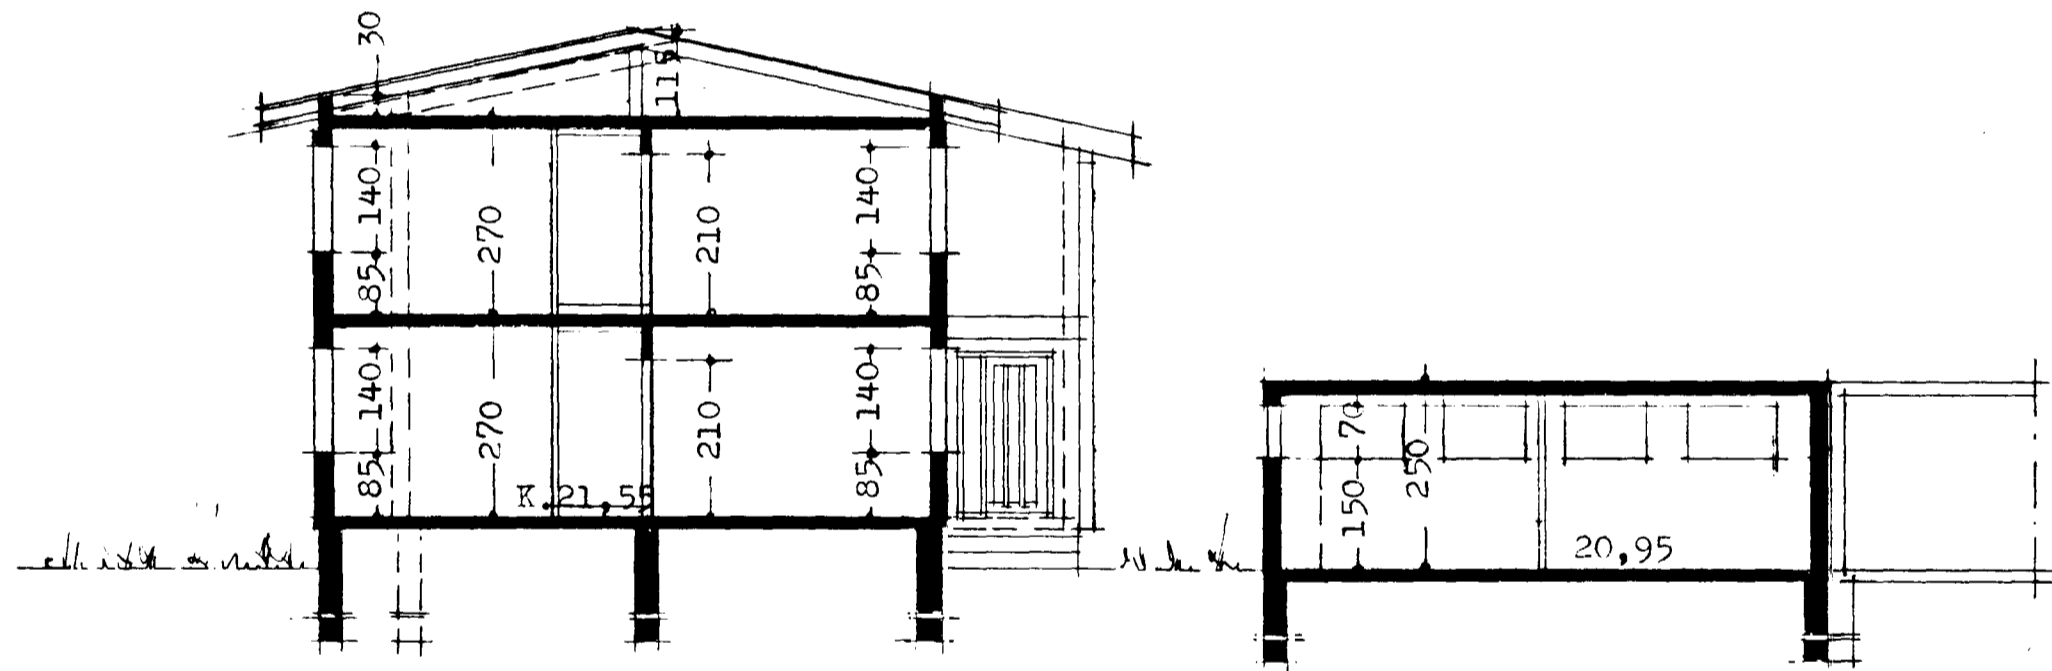

Samb. til... inga-
neta nr. 119 1976
BYGGINGAULLÖGGINN
Einar Sigurðsson

skurður A-A

afstöðumynd m.1.500

Reykjavík í ágúst 1976

Einar Sigurðsson