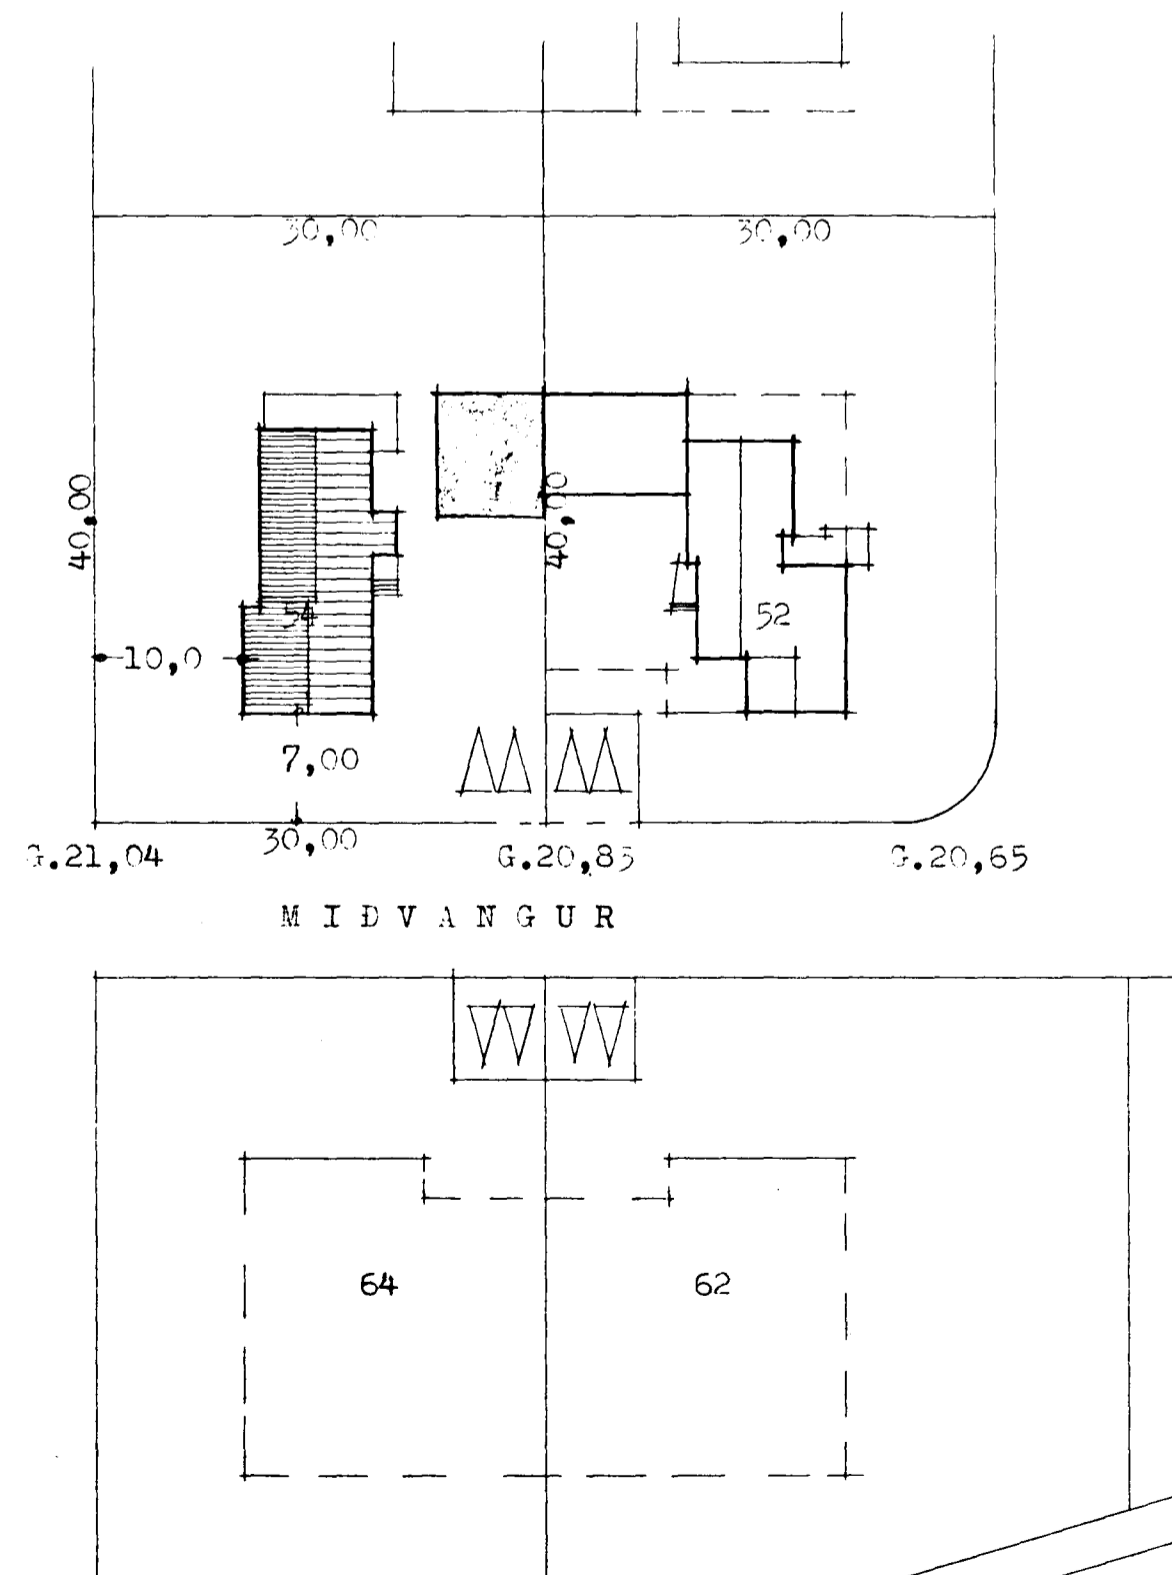

Samb. til... inga-
neta nr. 119 1976
BYGGINGAULLÖGGINN
Einar Sigurðsson

skurður A-A

afstöðumynd m.1.500

Reykjavík í ágúst 1976

Einar Sigurðsson