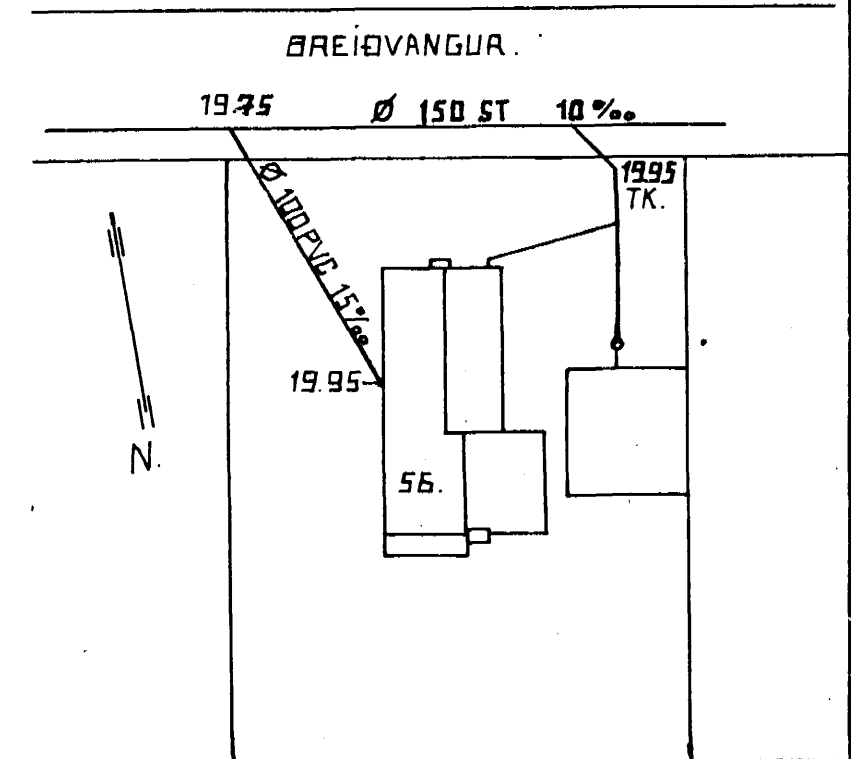

GRUNNMYND AF KJALLARA  
1:50

AFSTAÐA 1:500

ÞAKNIÐURFÖLL Ø 70 FARA Í GRJÓTSVELG.  
SKÝRINGAR SJÁ TEIKN. NR. 3 OG 5.

TEIKNING NR. 1.	DAGS	NAFN	YFIRF
Mælt:			
Hannað:			
Teiknað: Des '46. SJ. SJ.			
FRÆRENNSLIÐGN KJALLARA OG AFSTAÐA			Mælikv 1:50 1:500
Sveinlaugur Sveinsson. S. 35029.			Samb