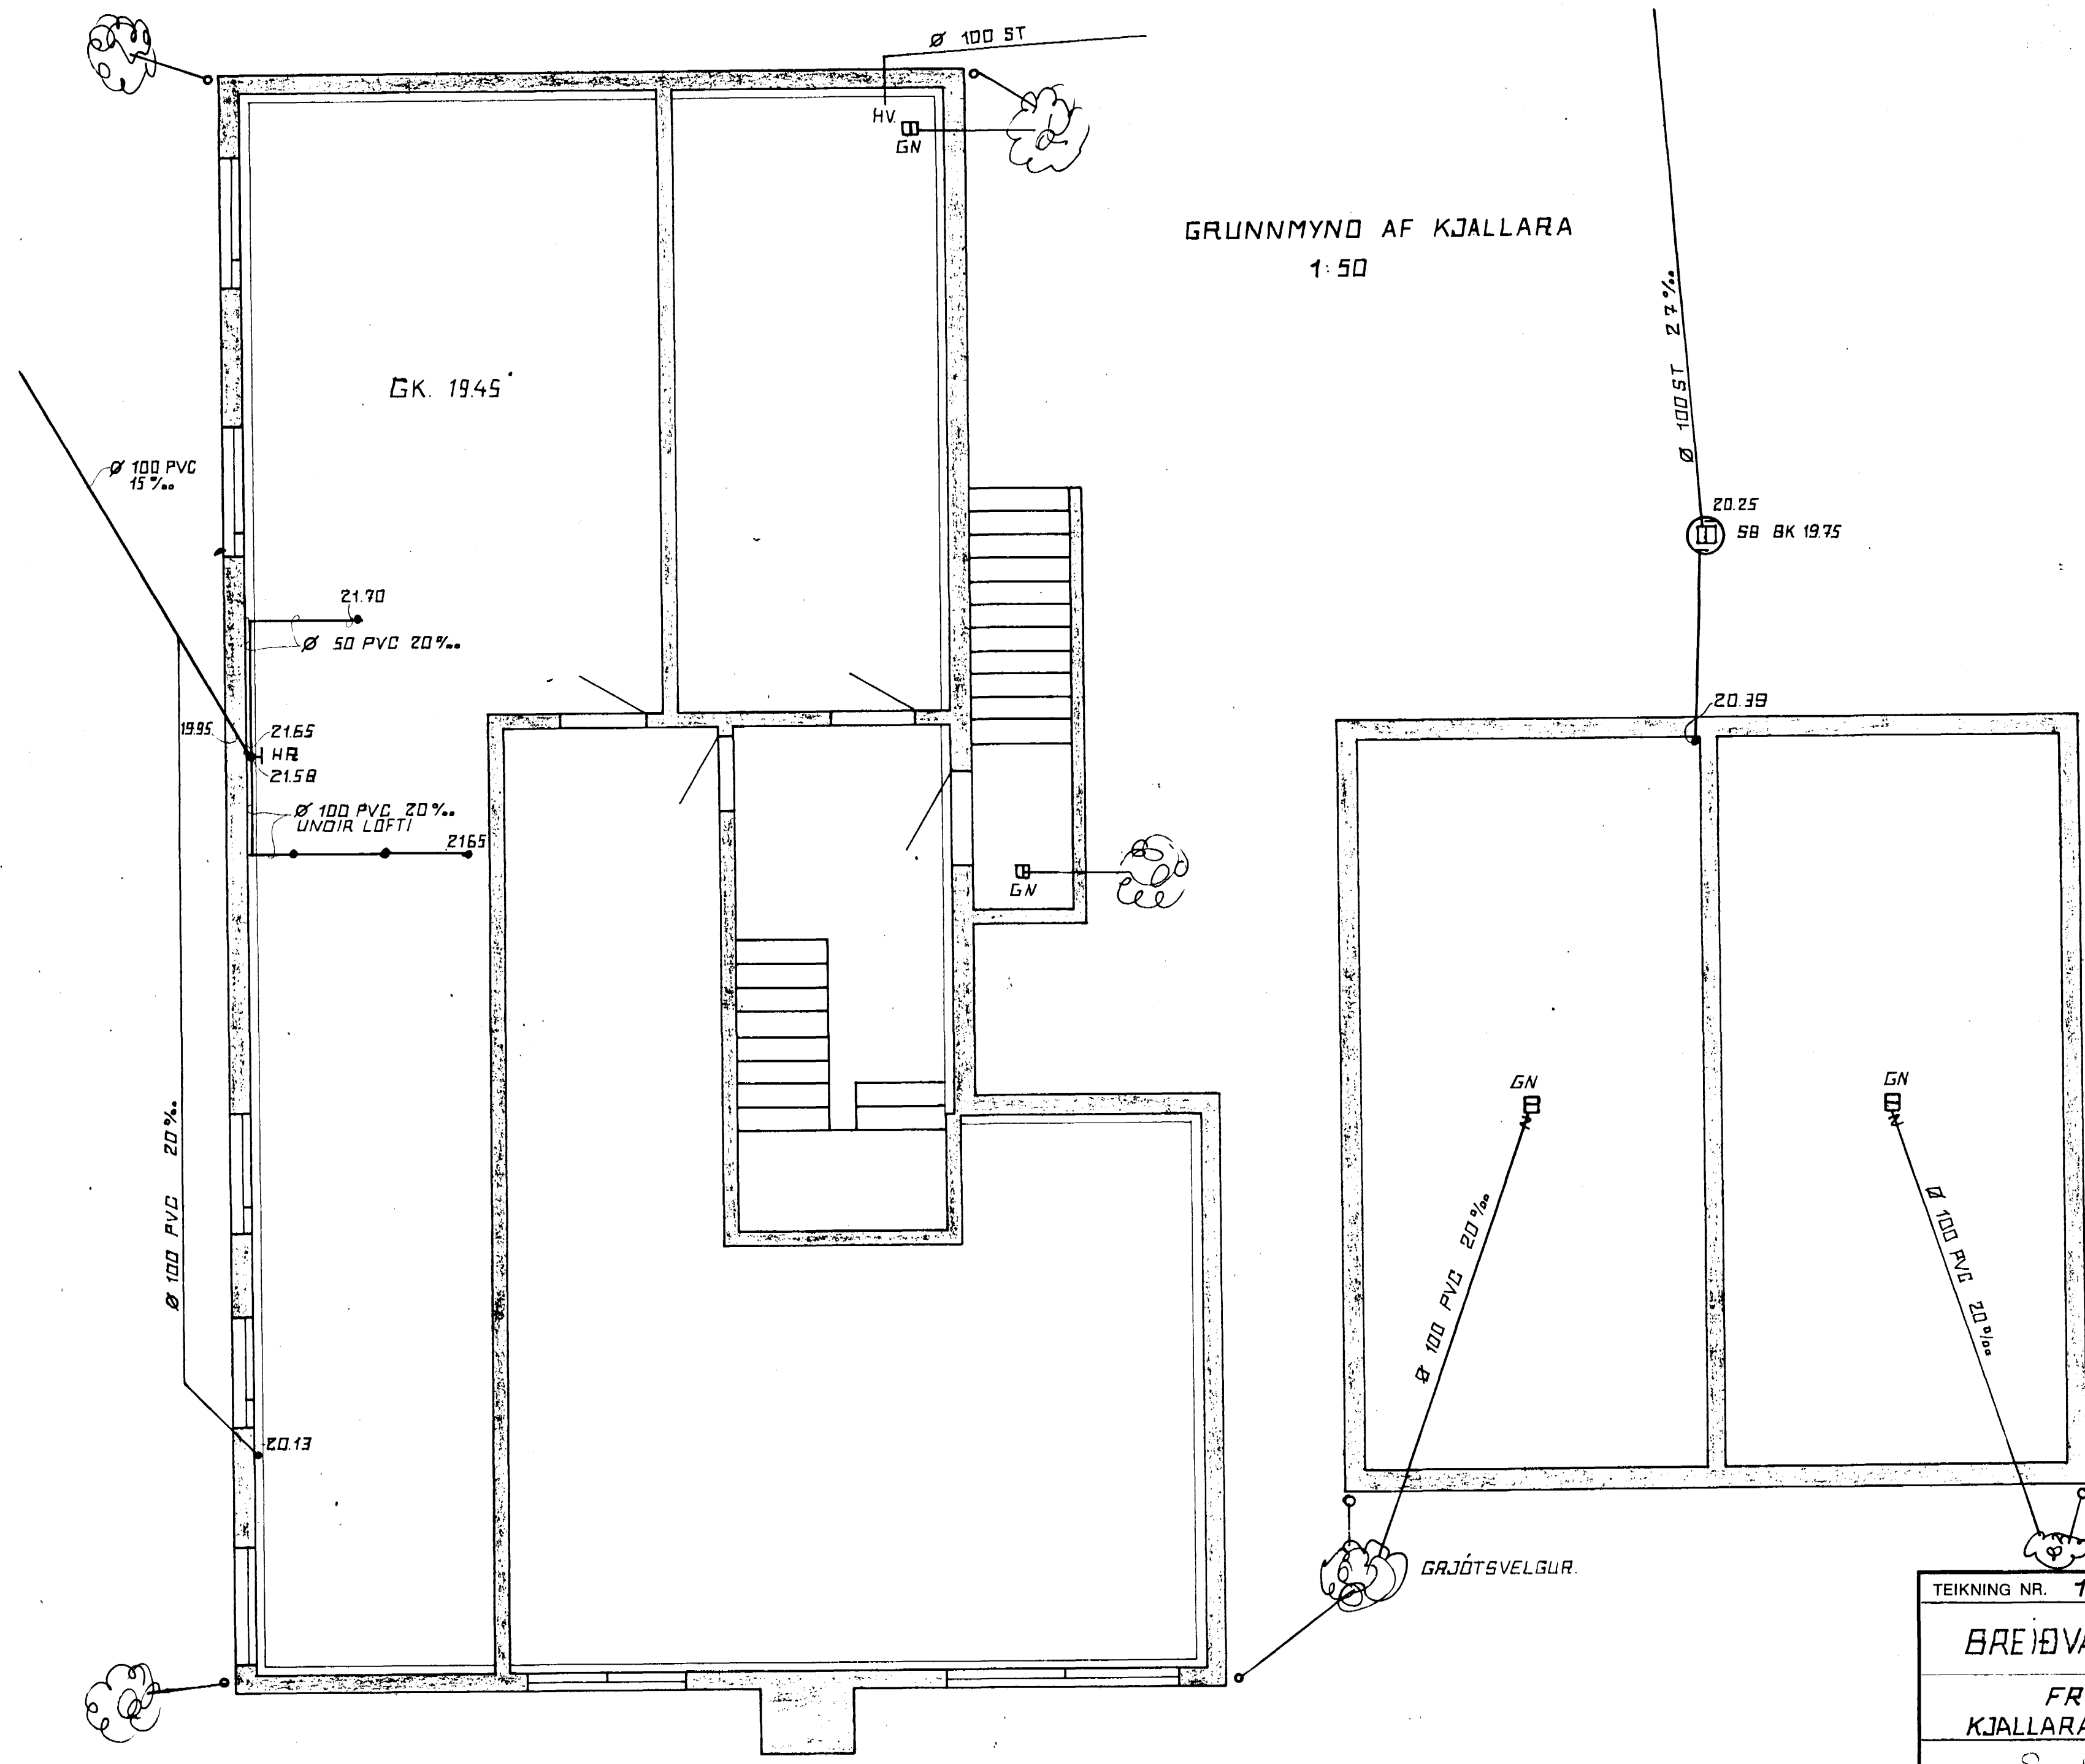

GRUNNMYND AF KJALLARA  
1:50

AFSTAÐA 1:500

ÞAKNIÐURFÖLL Ø 70 FARA Í GRJÓTSVELG.  
SKÝRINGAR SJÁ TEIKN. NR. 3 OG 5.

TEIKNING NR. 1.	DAGS	NAFN	YFIRF
Mælt:			
Hannað:			
Teiknað: Des '46. SJ. SJ.			
FRÆRENNSLIÐGN KJALLARA OG AFSTAÐA			Mælikv 1:50 1:500
Sveinlaugur Sveinsson. S. 35029.			Samb