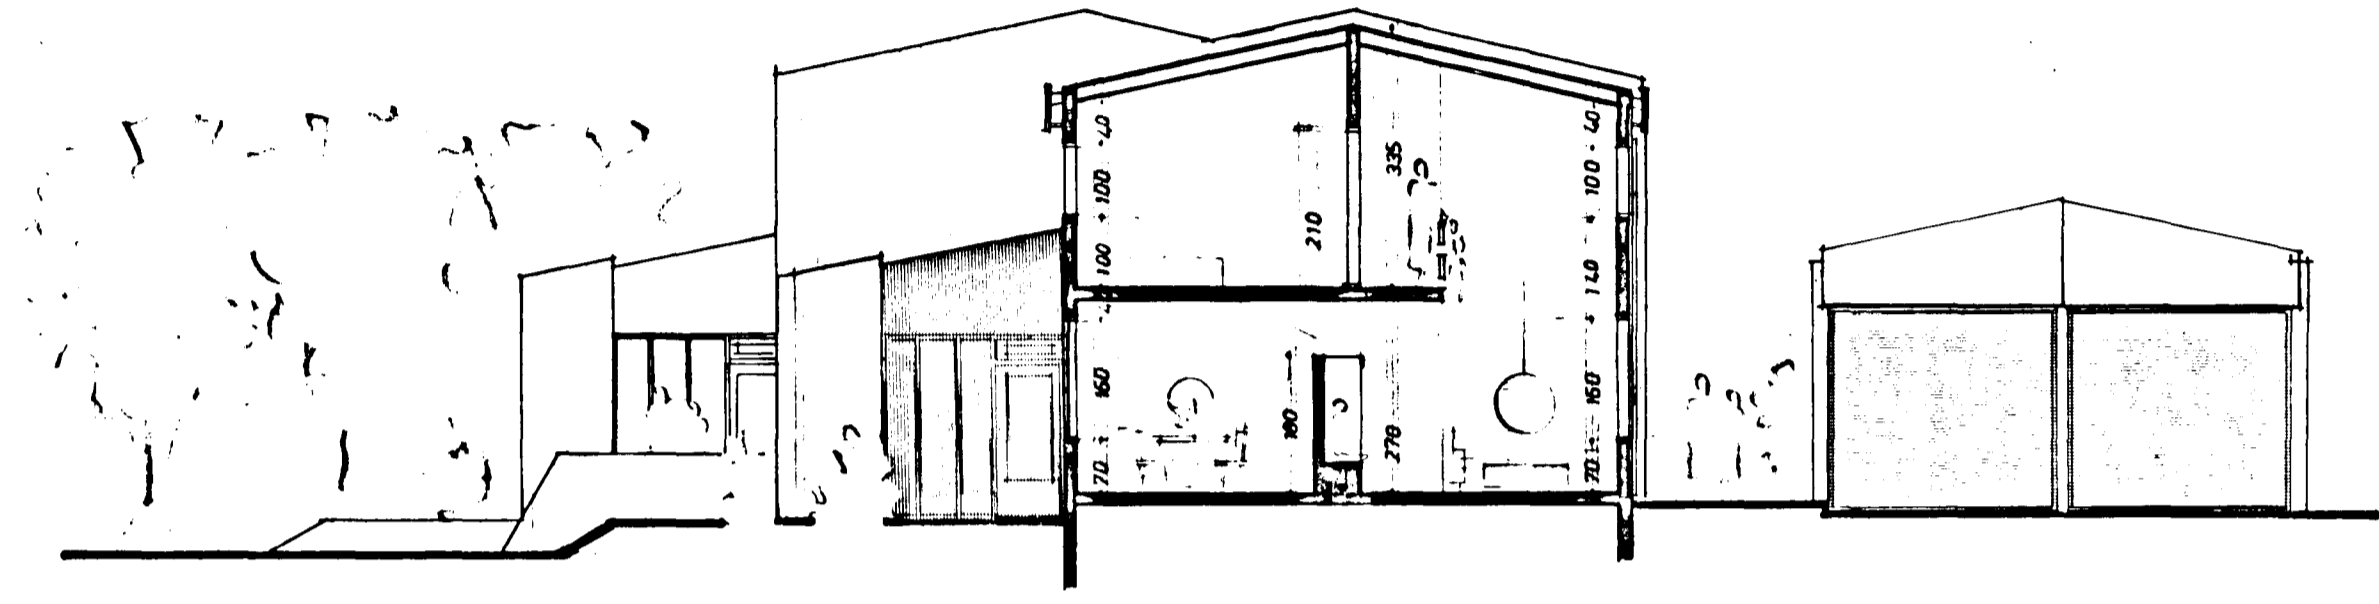

Samþykkt á fundi bygginga-  
nefndar þ 16.11.1989  
BYGGINGAFULLTRÚINN  
HAFNAFIRÐI  
*[Signature]*

sneiding - b

sneiding - a

laufskali, útlit suður

happdrætti das			
breiðvangur 62 hafnafirði			
sneidingar		mál 1:100	BR 16.5.89
		24.4.77	2.11.89
halldór gudmundsson arkitekt fa <i>[Signature]</i>			