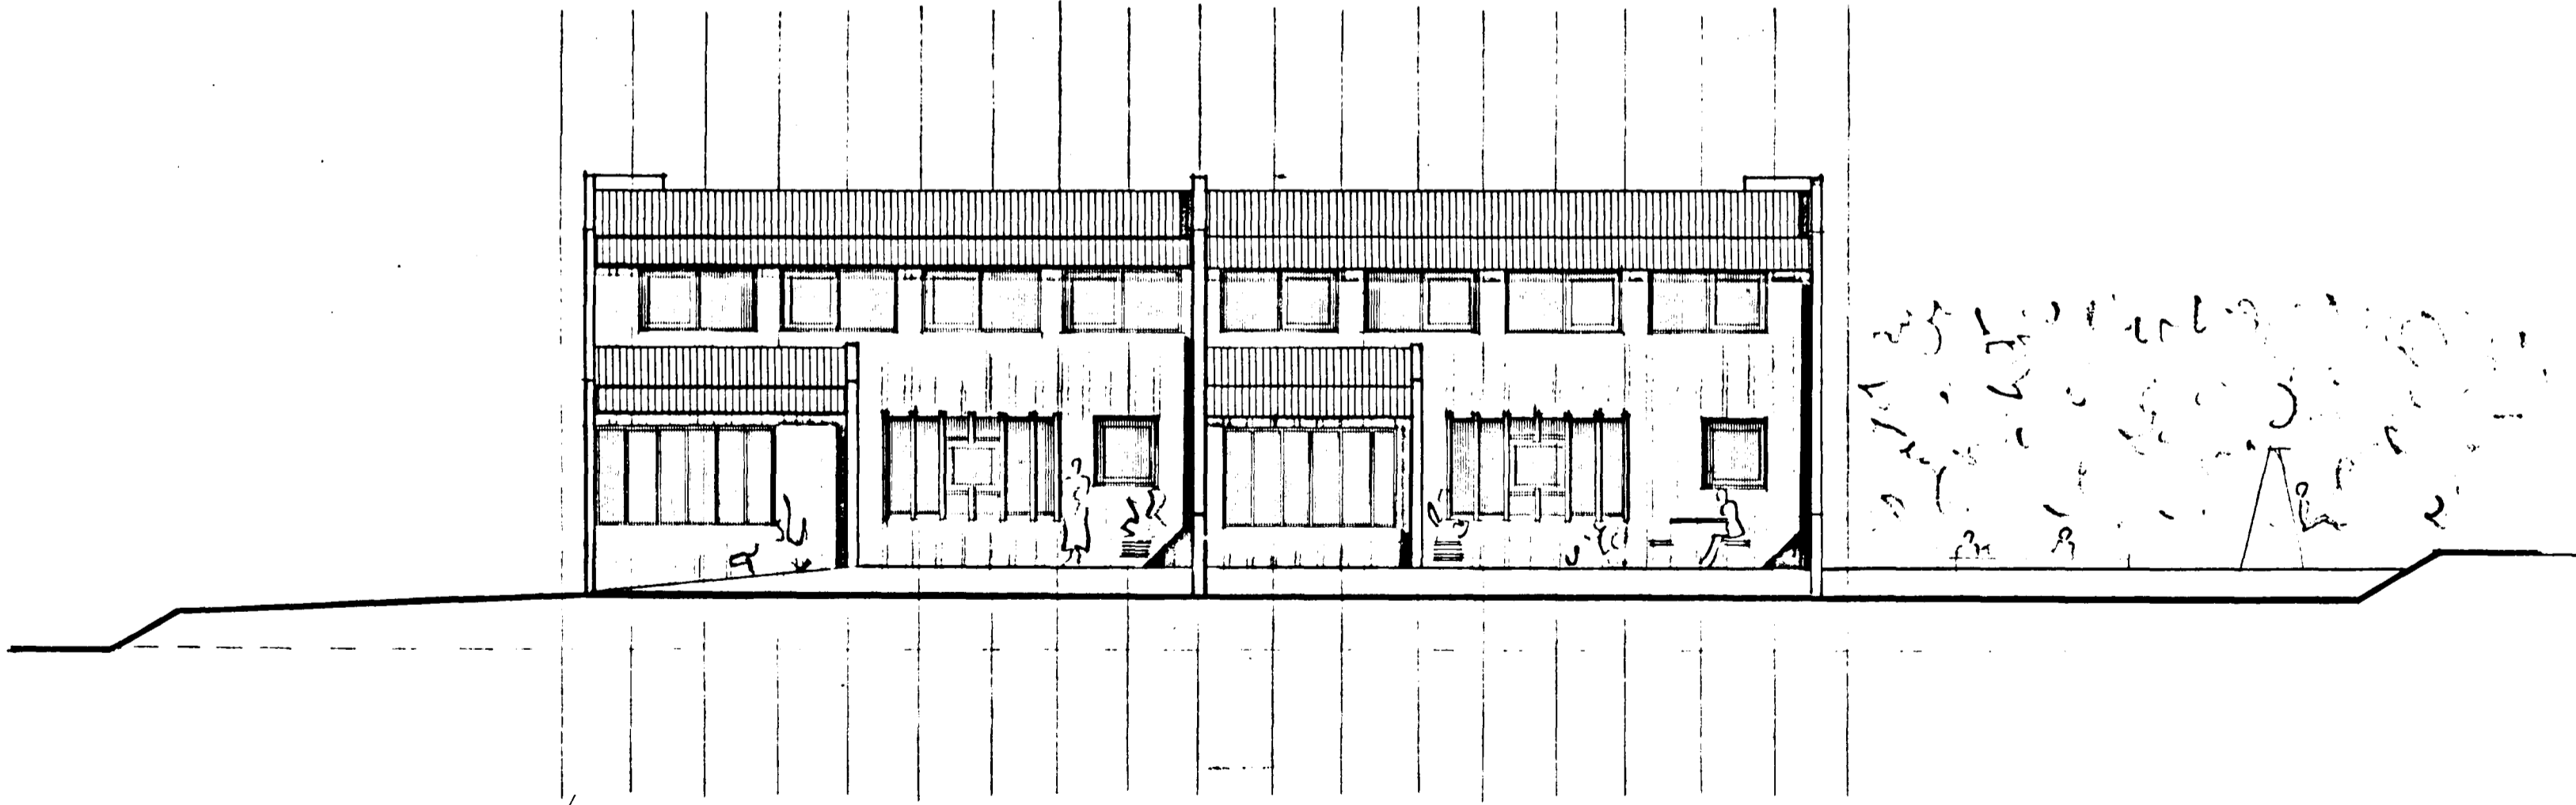

Samþykkt á fundi bygginga-
nefndar þ. 16. 11. 1989
BYGGINGAUFULLTRÚINN
Í HAFNARFIRÐI

útlit austur

útlit vestur

| | | | |
|---|-----------|----------|--|
| happdrætti d. a. s. | | | |
| breiðvangur 62 hafnarfirði | | | |
| útlit | mái 1:100 | 2. 11'89 | |
| | 20.3.77 | | |
| halldór guðmundsson arkitekt fa. s. 83264 | | | |