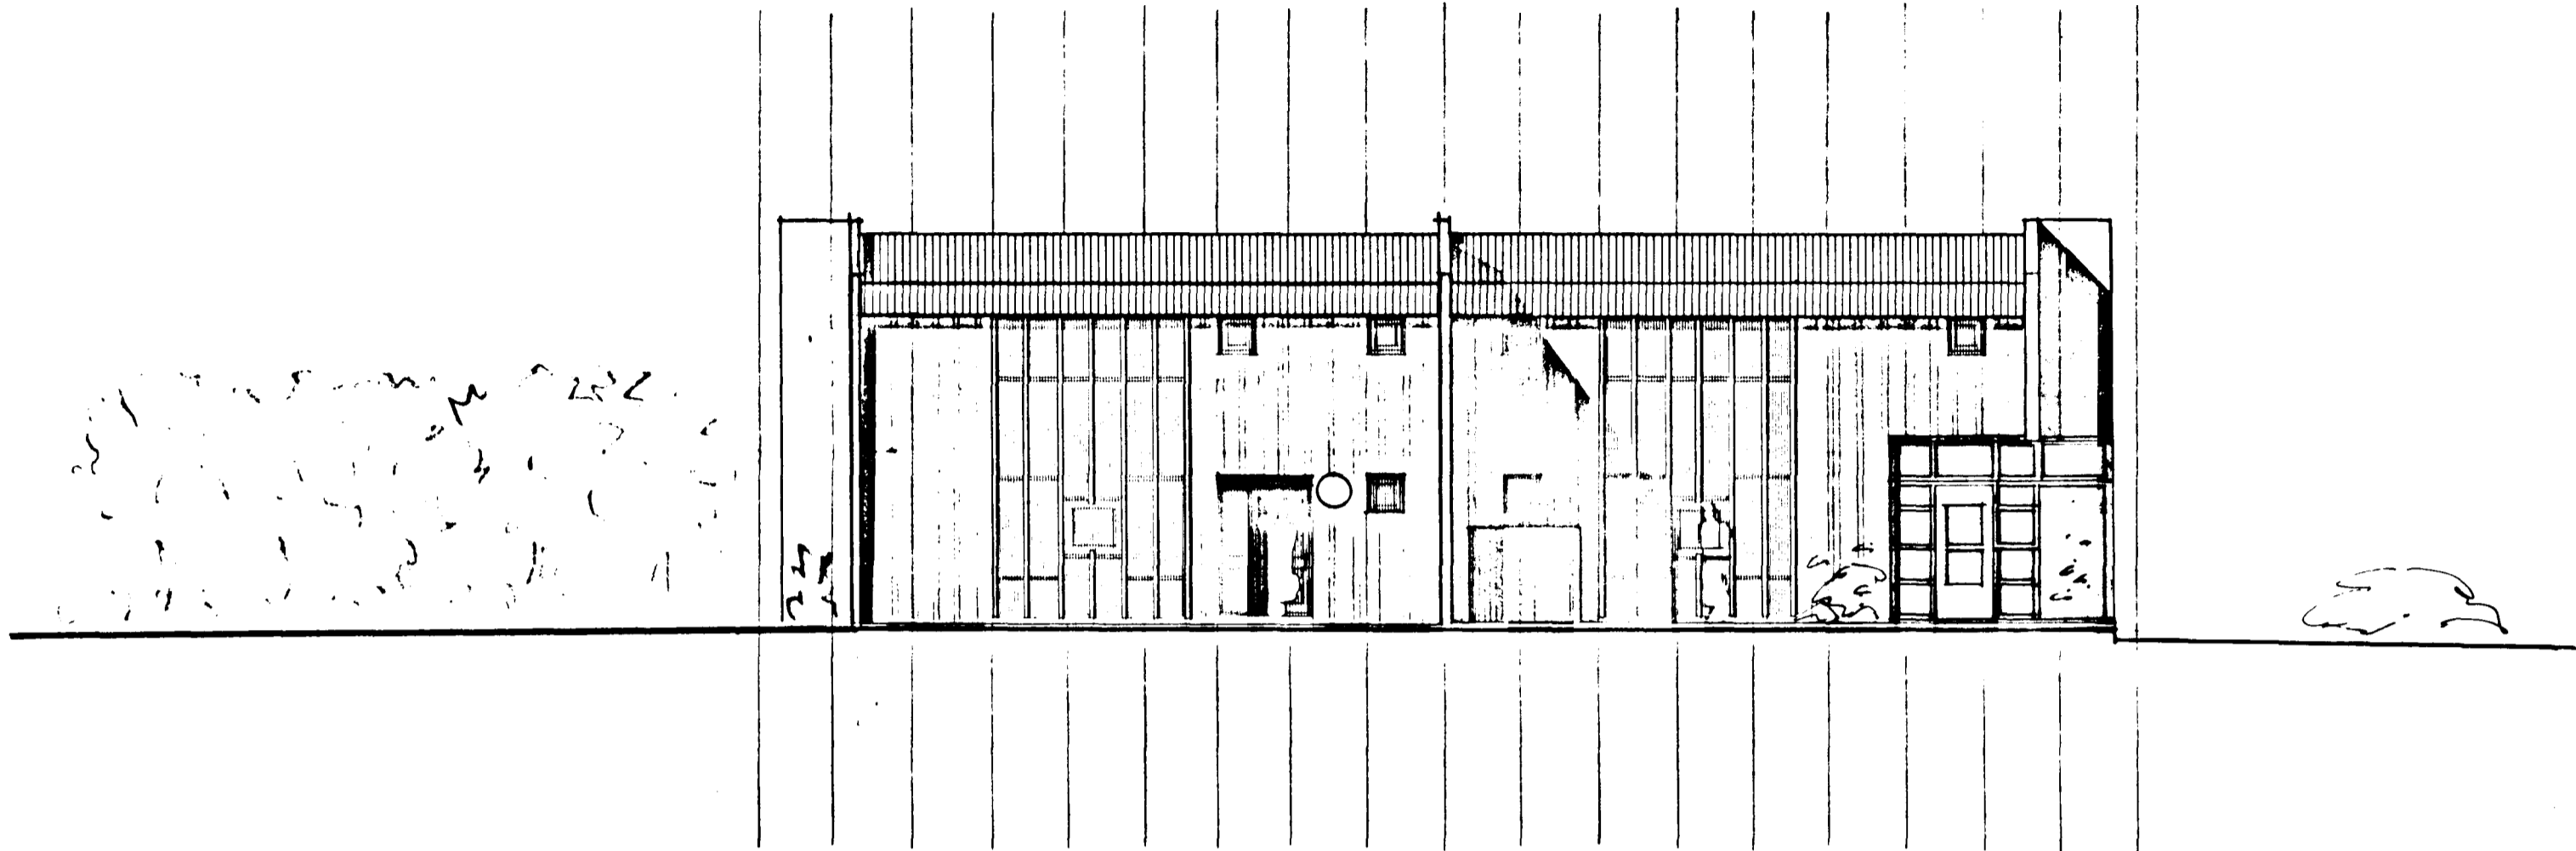

Samþykkt á fundi bygginga-
nefndar þ. 16. 11. 1989
BYGGINGAUFULLTRÚINN
Í HAFNARFIRÐI

útlit austur

útlit vestur

| | | | |
|---|-----------|----------|--|
| happdrætti d. a. s. | | | |
| breiðvangur 62 hafnarfirði | | | |
| útlit | mái 1:100 | 2. 11'89 | |
| | 20.3.77 | | |
| halldór guðmundsson arkitekt fa. s. 83264 | | | |