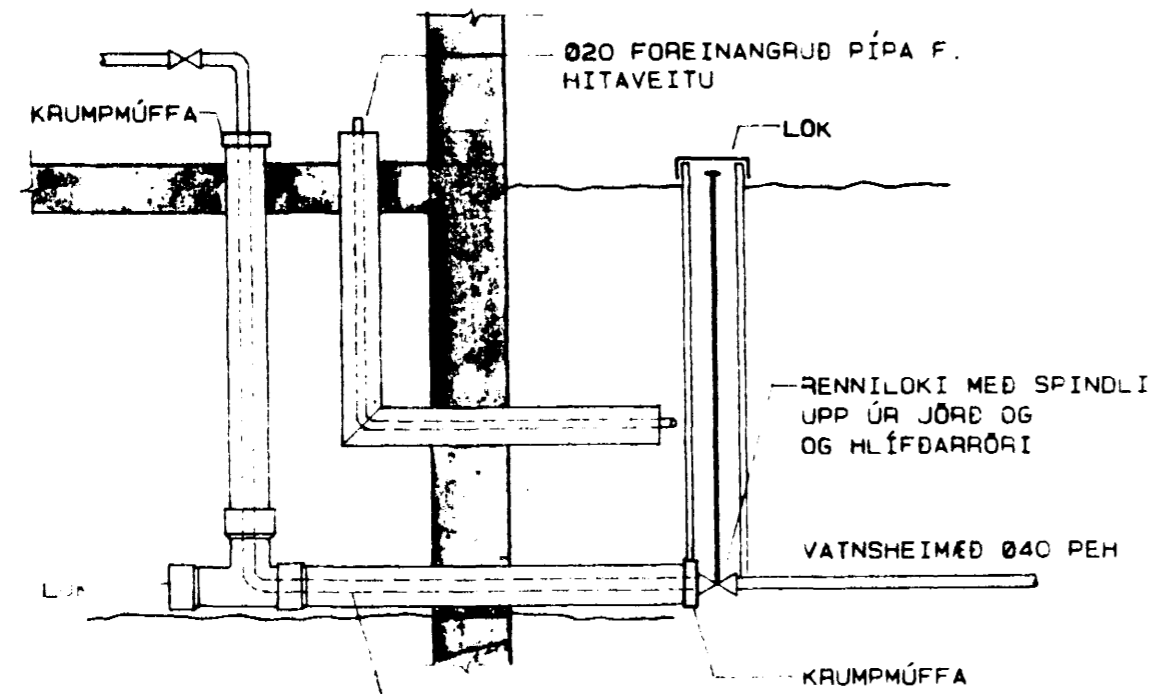

INN TAK FYRIR NEYSLUVATN OG HITAVEITU

1: 20

ATH.: INNTAKSPÍPUM SKAL RÓMIE FYRIR
ÁÐUR EN FYLLT ER Í GRUNN

*) 20 EF VEGGIR ERJ EINANGRABIR

LAGNIR MILLI ÍBÚÐARHÚSS OG BÍLGEYMSLU

1: 50

hönnun hf Ráðgjafarverkfræðingar FRV · Síðumúla 1 · 108 Reykjavík
Sími (91)84311 · Utíbú: Reyðarfjörður · Hvalsvíllur