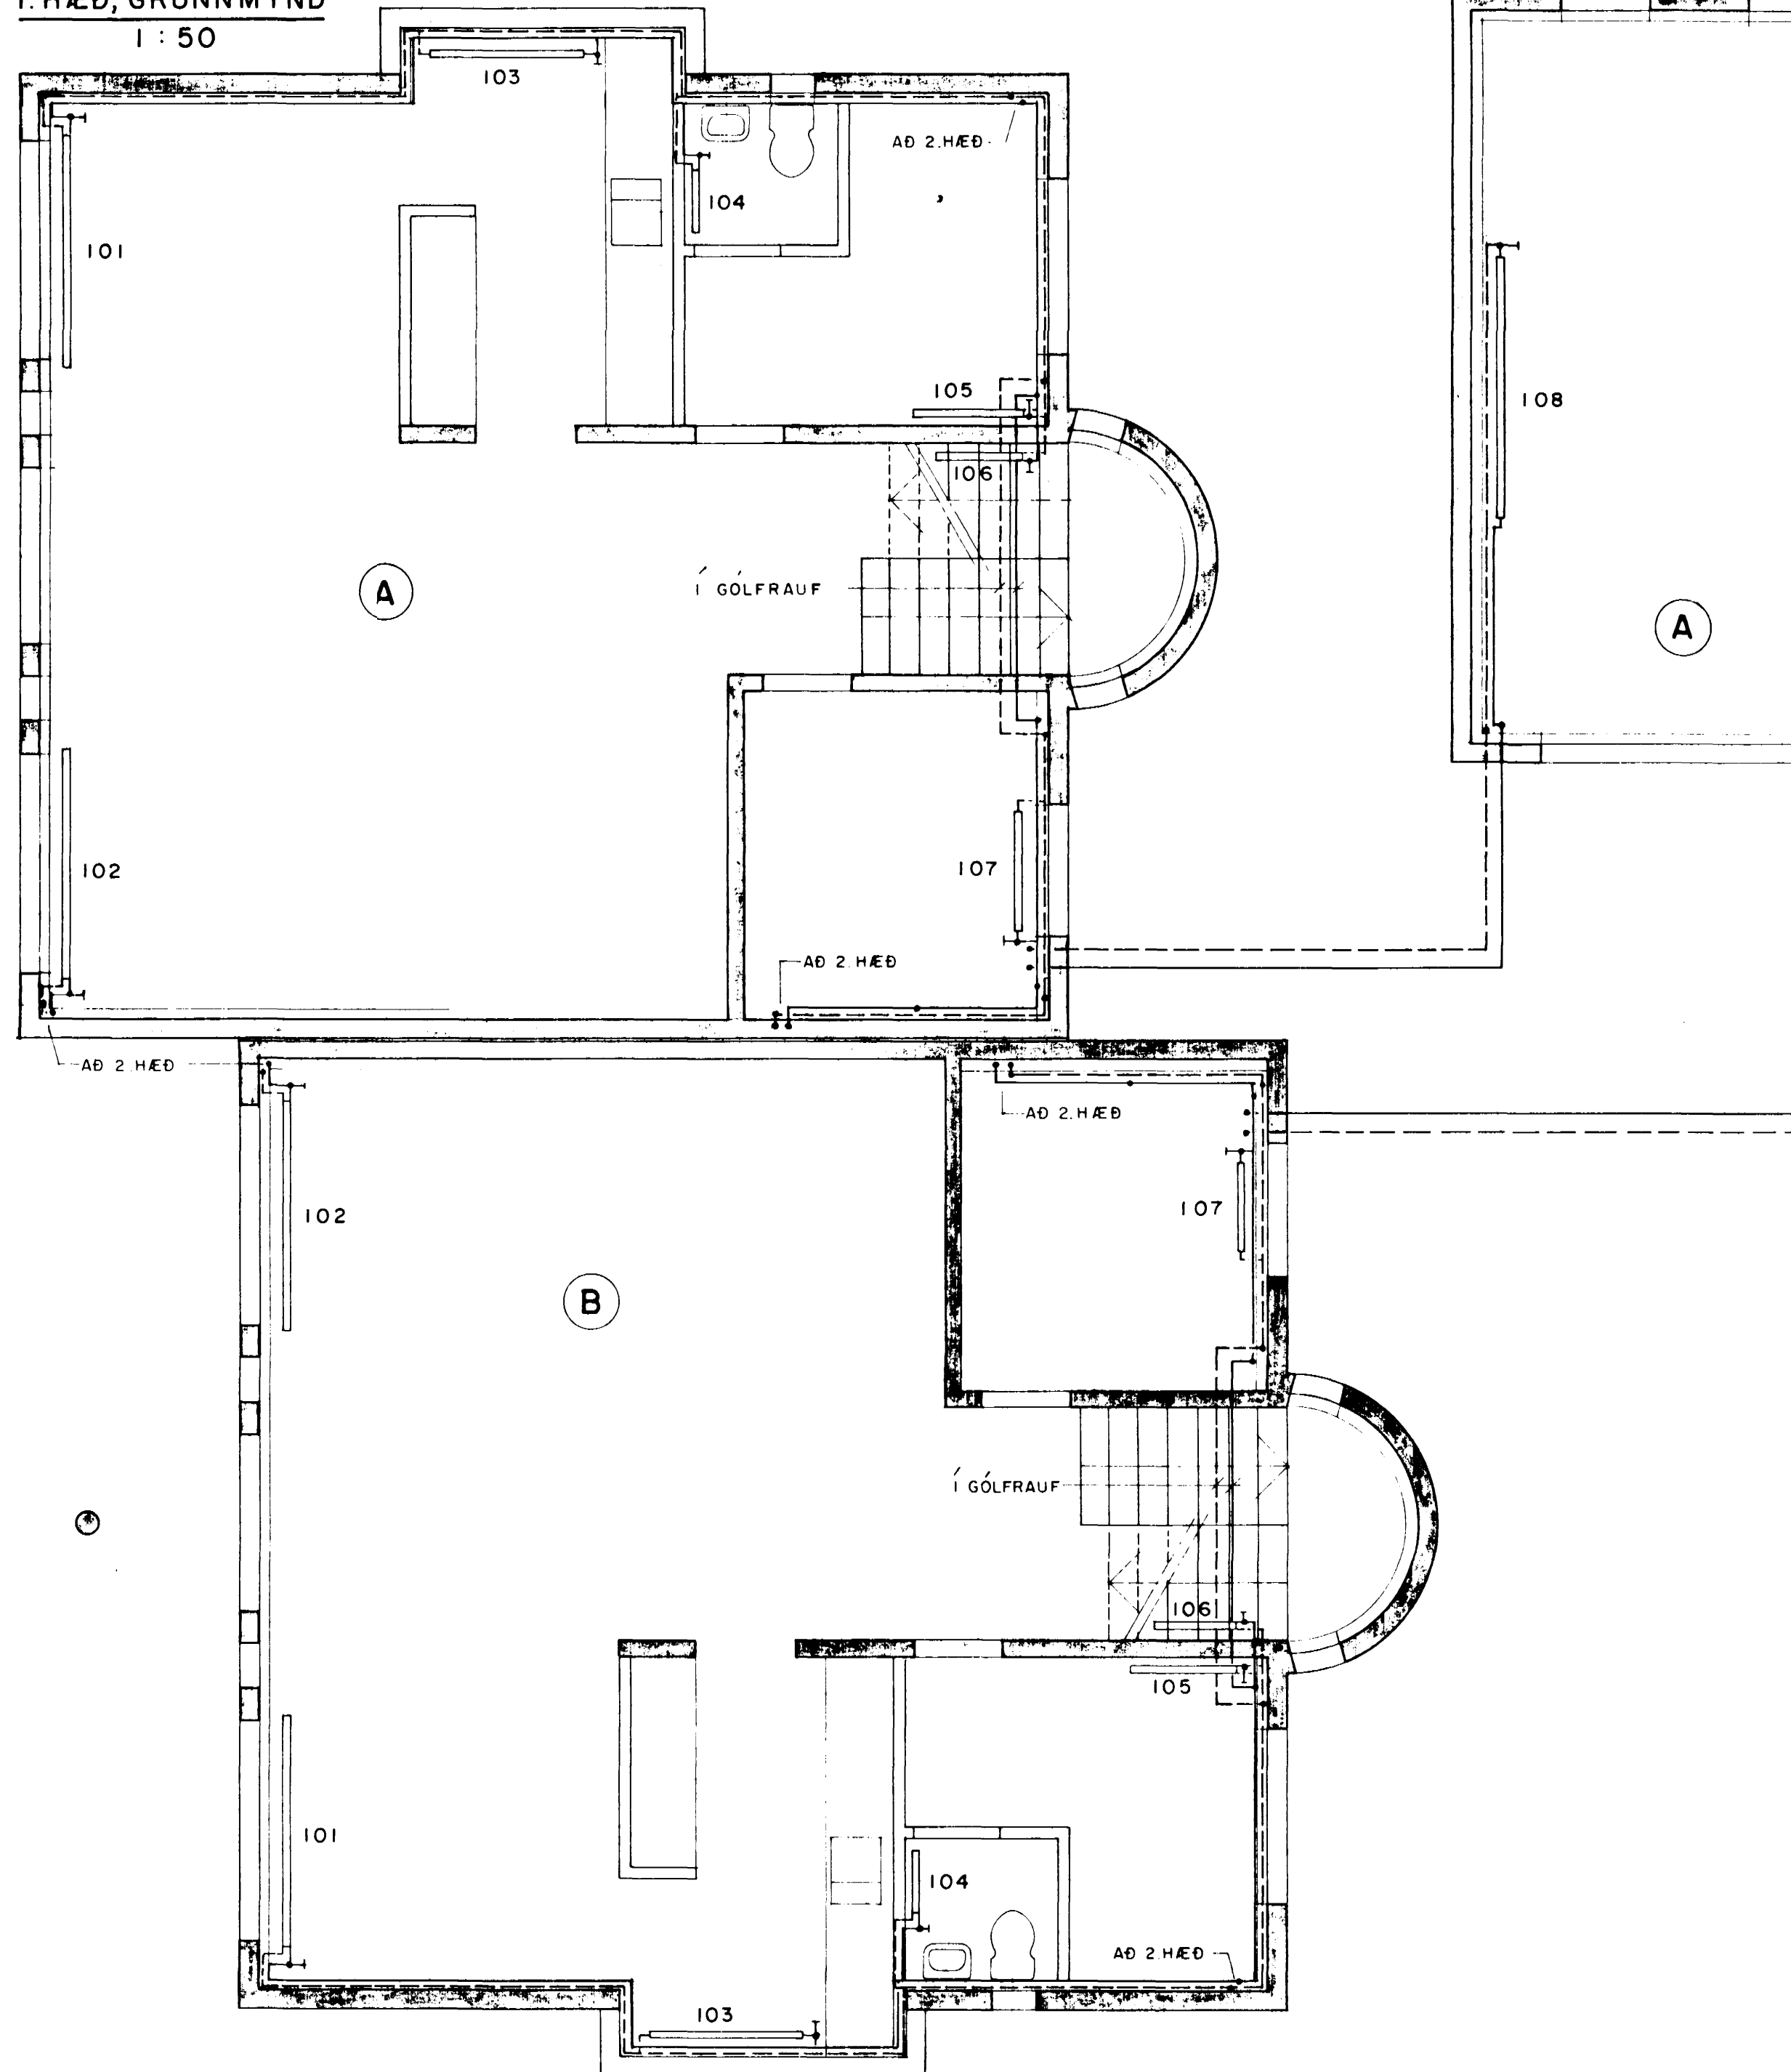

I. HÆÐ, GRUNNMYND

1 : 50

TENGIGRIND - TÁKNMYND

SKÝRINGAR SJÁ TEIKN.NR. -402

hönnun hf Ráðgjafarverkfræðingar FRV · Síðumúla 1 · 108 Reykjavík
Sími (91)84311 · Útibú: Reyðarfjörður · Hvalsvíllur

| | | |
|--------------|----------------------|-------------|
| M. | BREIÐVANGUR 64B | E |
| H.R.G.S. | HAFNARFIRÐI | D |
| T. Kaþo | HI TAKERI: | C |
| Y. | 1. HÆÐ, GRUNNMYND | B |
| G. 81-43 | | A |
| DAGS 1987 | SAMP Din Signatur | MKV 1:50 |
| | | 87.398-401 |