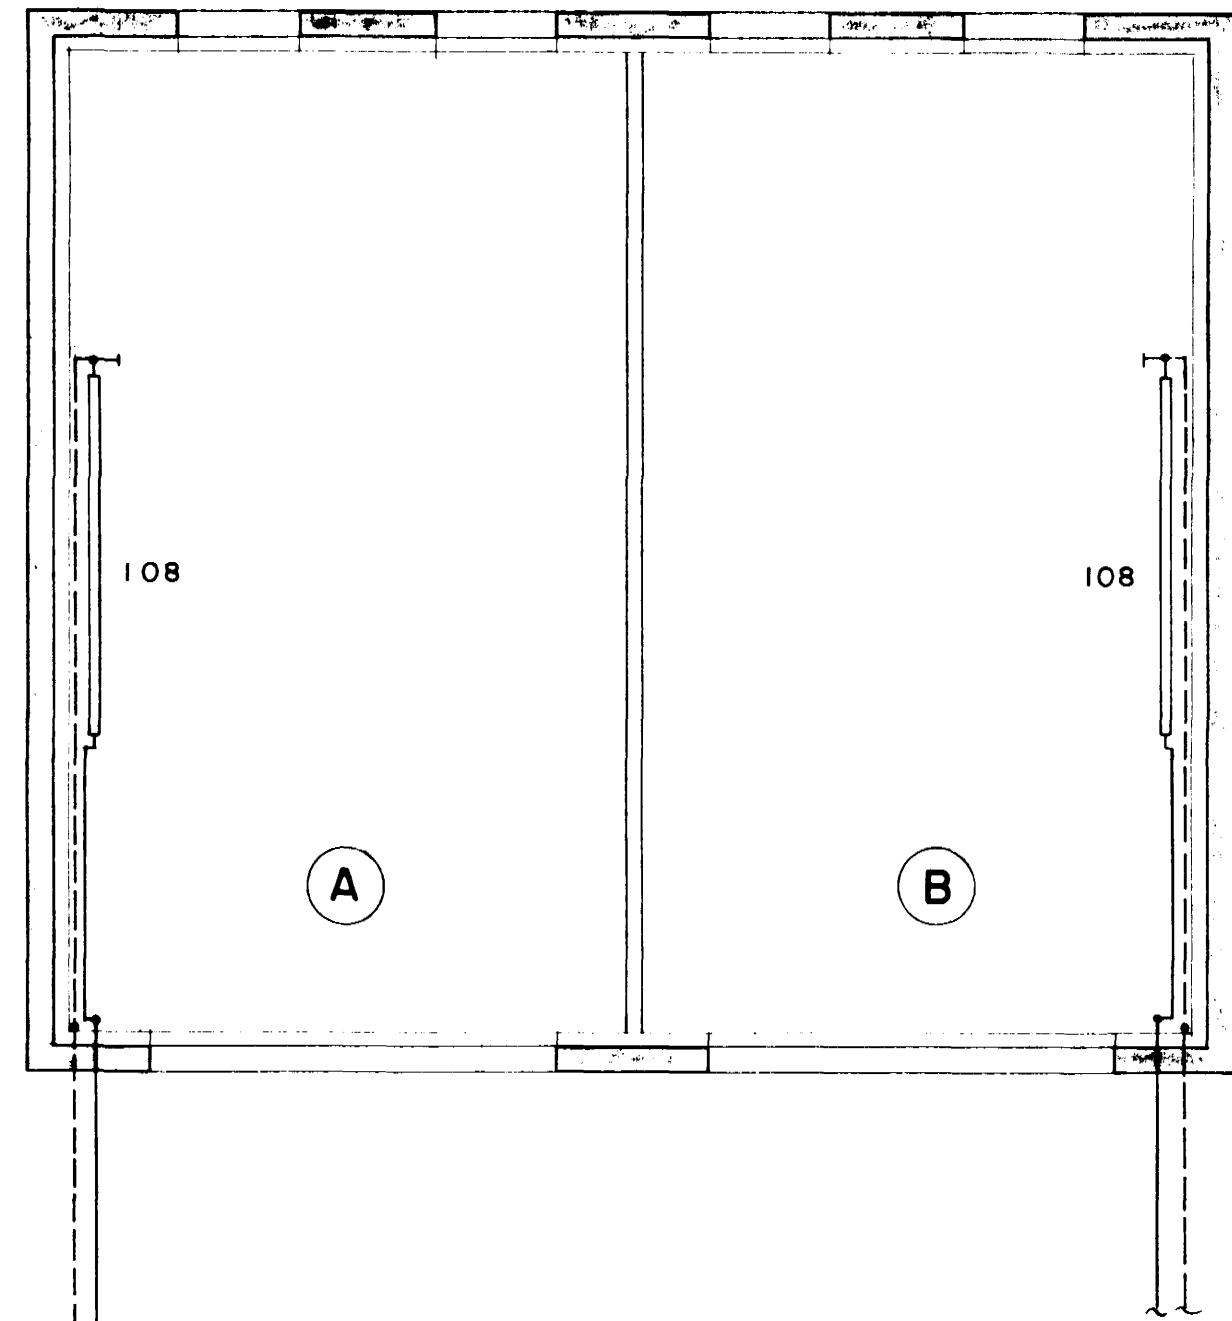

I. HÆÐ, GRUNNMYND

1 : 50

TENGIGRIND - TÁKNMYND

SKÝRINGAR SJÁ TEIKN.NR. -402

hönnun hf Ráðgjafarverkfræðingar FRV · Síðumúla 1 · 108 Reykjavík
Sími (91)84311 · Útibú: Reyðarfjörður · Hvalsvíllur

| | | |
|--------------|----------------------|-------------|
| M. | BREIÐVANGUR 64B | E |
| H.R.G.S. | HAFNARFIRÐI | D |
| T. Kaþo | HI TAKERI: | C |
| Y. | 1. HÆÐ, GRUNNMYND | B |
| G. 81-43 | | A |
| DAGS 1987 | SAMP Din Signatur | MKV 1:50 |
| | | 87.398-401 |