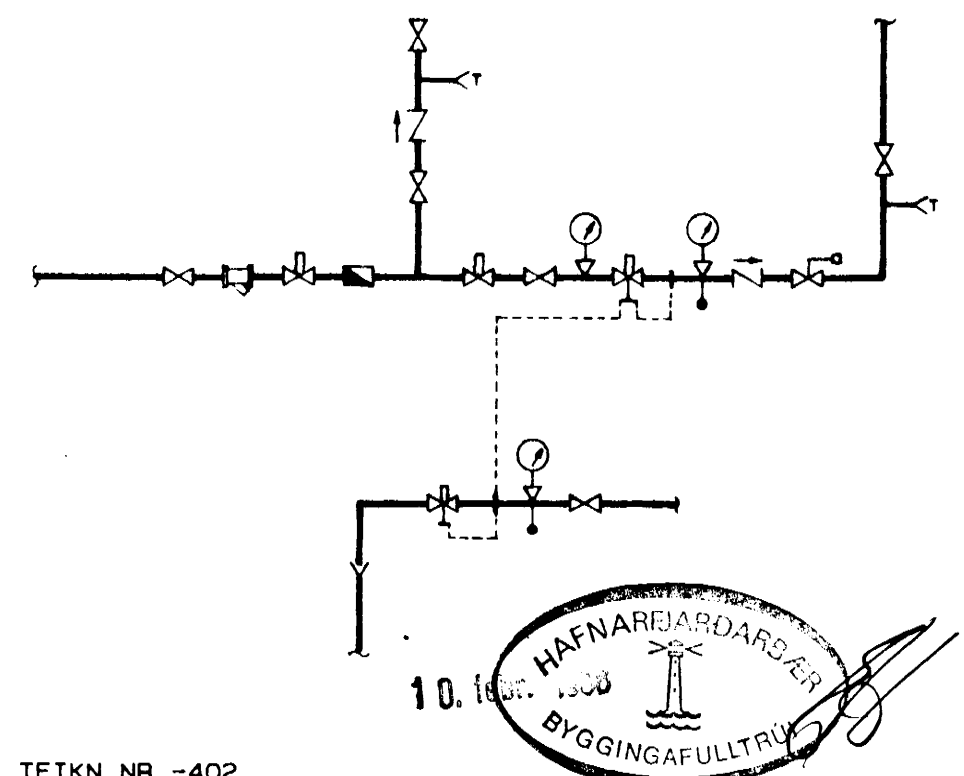

I. HÆÐ, GRUNNMYND

1 : 50

TENGIGRIND - TÁKNMYND

SKÝRINGAR SJÁ TEIKN.NR. -402

hönnun hf Ráðgjafarverkfræðingar FRV · Síðumúla 1 · 108 Reykjavík
Sími (91)84311 · Útibú: Reyðarfjörður · Hvalsvíllur

| | | |
|--------------|----------------------|-------------|
| M. | BREIÐVANGUR 64B | E |
| H.R.G.S. | HAFNARFIRÐI | D |
| T. Kaþo | HI TAKERI: | C |
| Y. | 1. HÆÐ, GRUNNMYND | B |
| G. 81-43 | | A |
| DAGS 1987 | SAMP Din Signatur | MKV 1:50 |
| | | 87.398-401 |