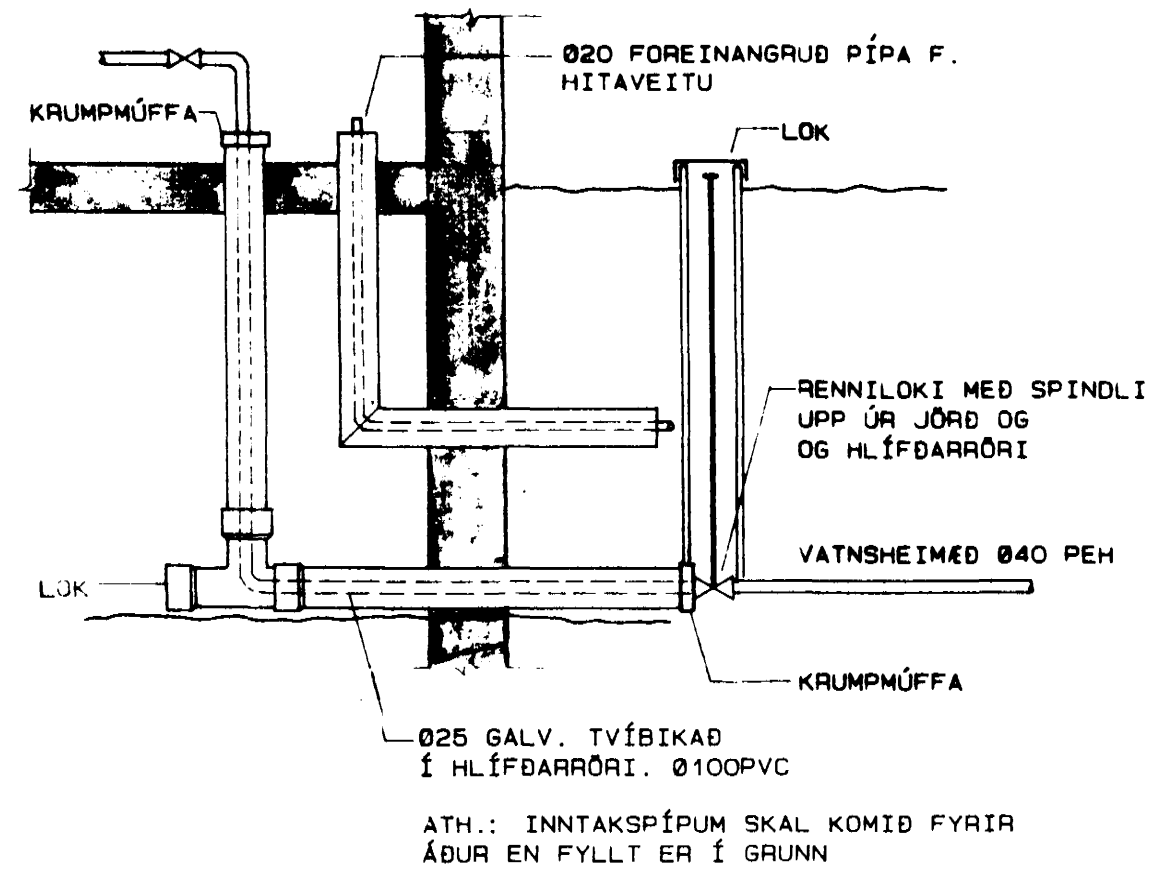

**INNTAK FYRIR NEYSLUVATN OG HITAVEITU**

1: 20

\*) 20 EF VEGGIR ERU EINANGRADIÐ

**LAGNIR MILLI ÍBÚÐARHÚSS OG BÍLGEYMSLU**

1: 50

**hönnun hf** Ráðgjafarverkfræðingar FRV · Síðumúla 1 · 108 Reykjavík  
Sími (91)84311 · Utibú: Reyðarfjörður · Hvossvöllur