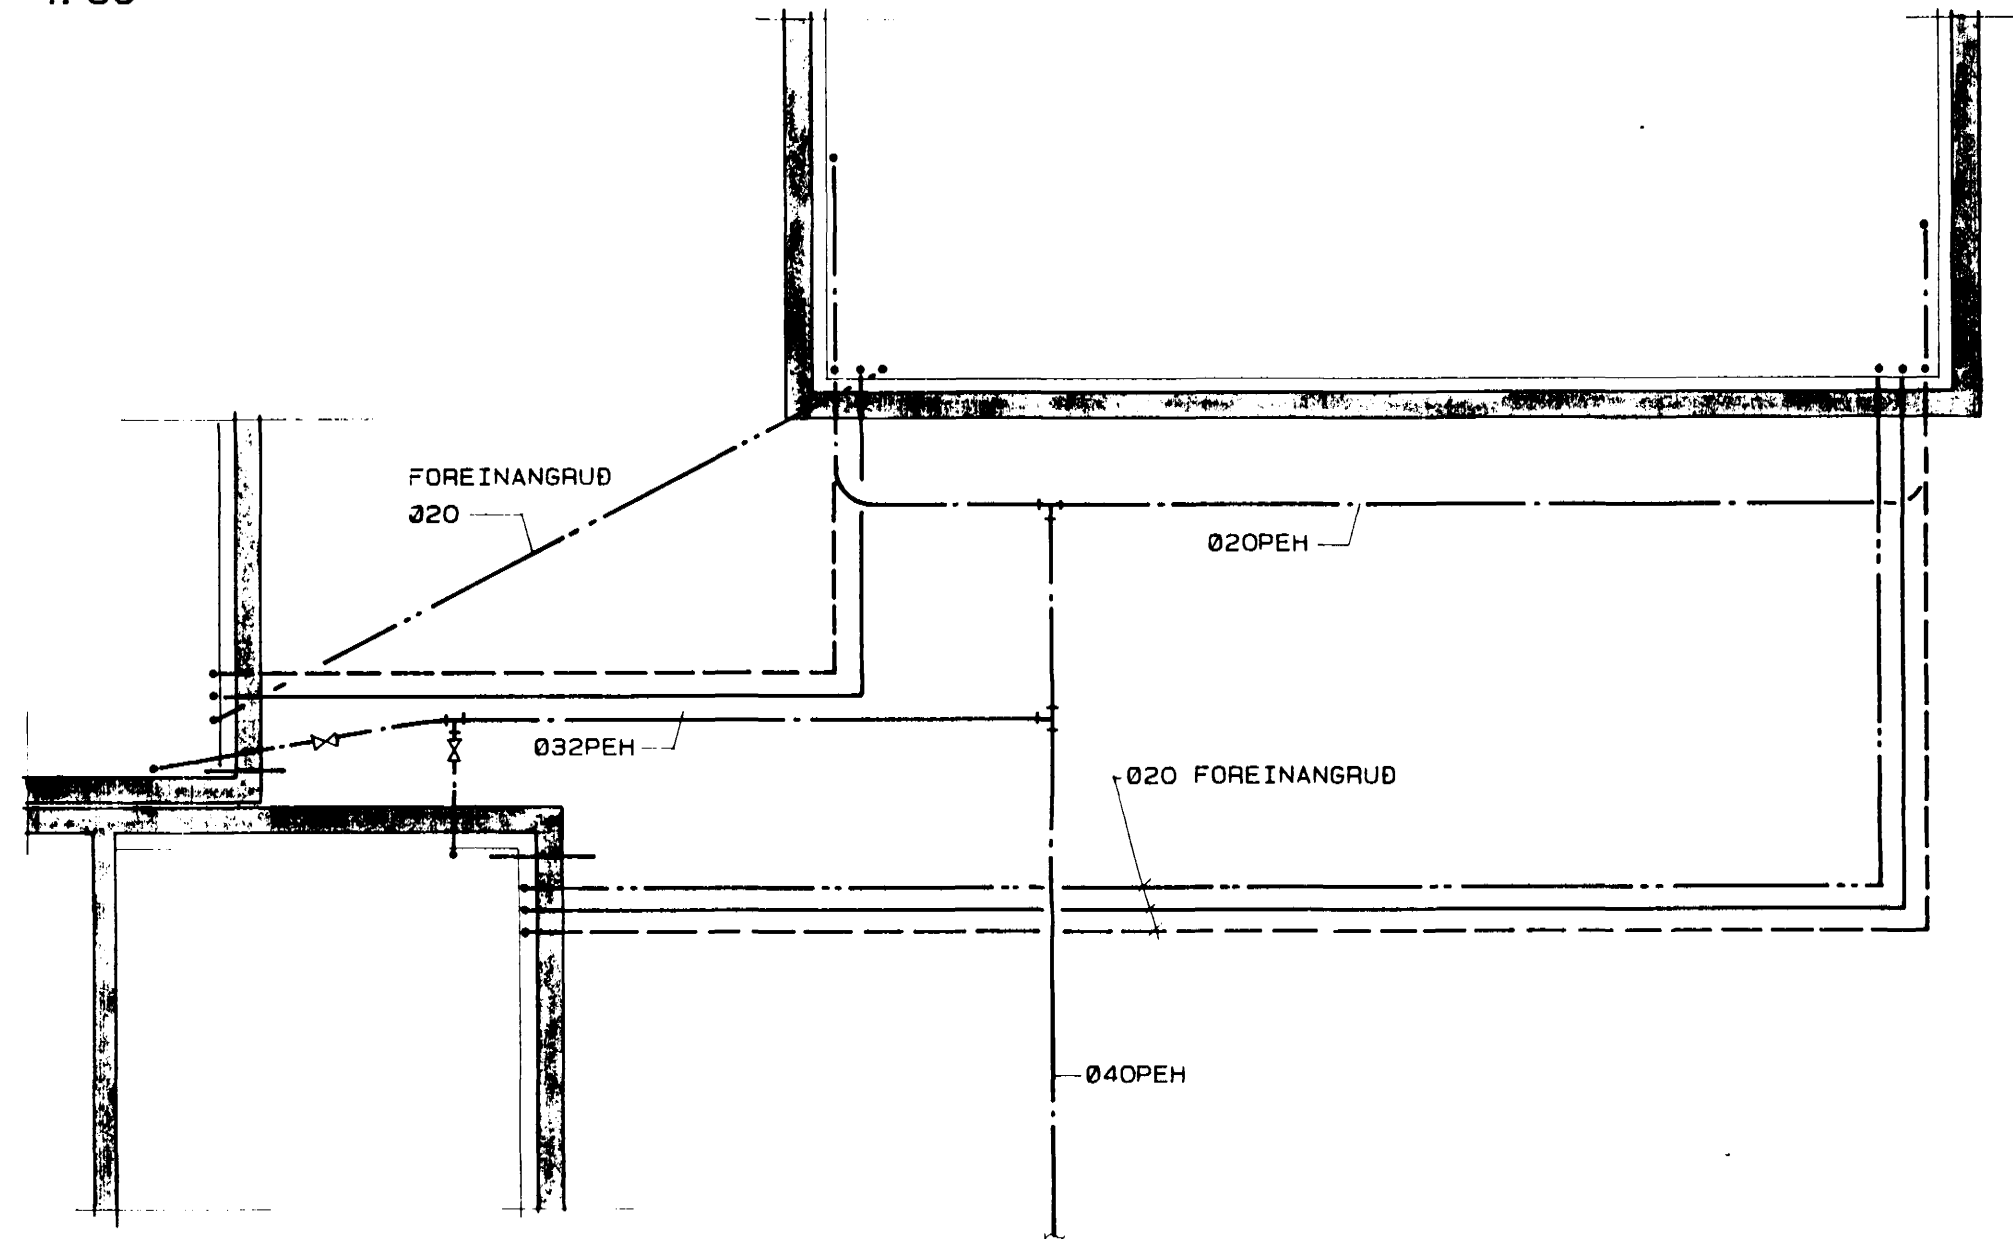

**INNTAK FYRIR NEYSLUVATN OG HITAVEITU**

1: 20

\*) 20 EF VEGGIR ERU EINANGRADIÐ

**LAGNIR MILLI ÍBÚÐARHÚSS OG BÍLGEYMSLU**

1: 50

**hönnun hf** Ráðgjafarverkfræðingar FRV · Síðumúla 1 · 108 Reykjavík  
Sími (91)84311 · Utibú: Reyðarfjörður · Hvossvöllur