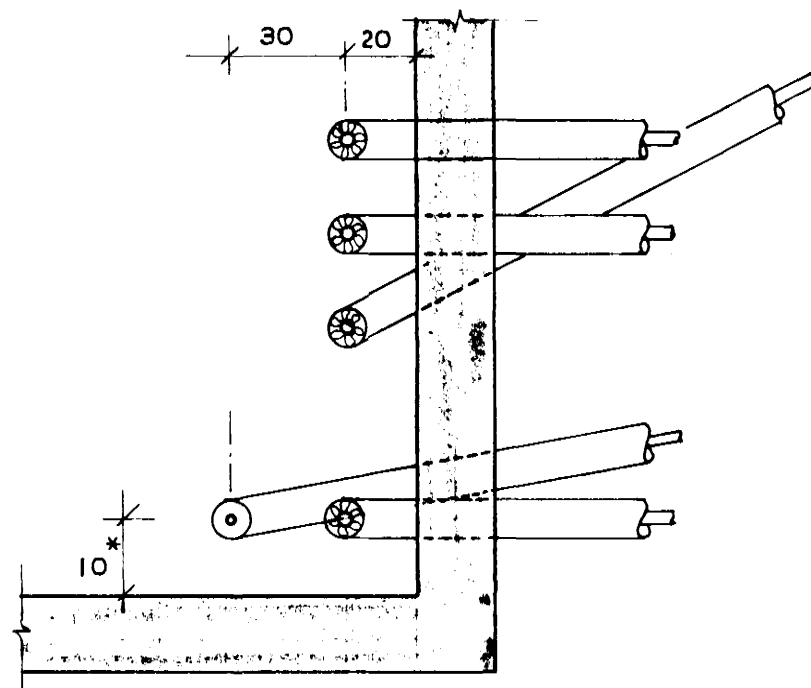

**INNTAK FYRIR NEYSLUVATN OG HITAVEITU**

1: 20

\*) 20 EF VEGGIR ERU EINANGRADIÐ

**LAGNIR MILLI ÍBÚÐARHÚSS OG BÍLGEYMSLU**

1: 50

**hönnun hf** Ráðgjafarverkfræðingar FRV · Síðumúla 1 · 108 Reykjavík  
Sími (91)84311 · Utibú: Reyðarfjörður · Hvossvöllur