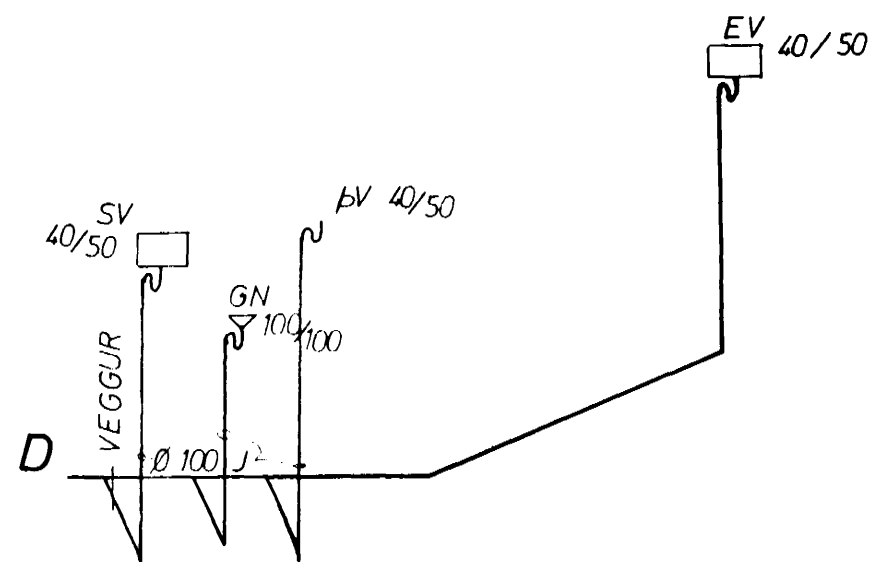

KERFI ~ 1:50

FRÆRENNSLI  
 EFNI OG FRÁGANGUR LAGNA  
 SKAL VERA SAMKVÆMT  
 BYGGINGASAMÞYKKT HAFNAFJARÐAR  
 OG REGLUGERÐ UM HOLRÆSI  
 Í REYKJAVÍK.

SKÝRINGAR:

- VS VATNSSALERNI
- HL HANDLAUG
- S STEYPIBÁÐ
- B BÁÐ
- SV SKOLVASKUR
- ÞV ÞVOTTAVÆL
- EV ELDHÚSVASKUR
- UPÞ UPPÞVOTTAVÆL
- GN GÖLFNIDURFALL
- Þ ÞAKNIDURFALL
- ST STEYPURÖR
- J STEYPUJARNSRÖR
- BR BRUNNUR

BREIÐVANGUR 71	MÆLIKVARÐI ~1 50	VERK 7409	TEIKN NR 5
FRÆRENNSLISLÖGN KERFI	Hannað 5/8 Teiknað 2/11	Yfirlarað Samb. 5/8	DAGS JÚNÍ '74
JÓHANN GUNNAR BERGPÓRSSON VERKFR MVFI STRANDGÖTU 11 — HAFNARFIRÐI — SÍMI 53315	BREYTT		