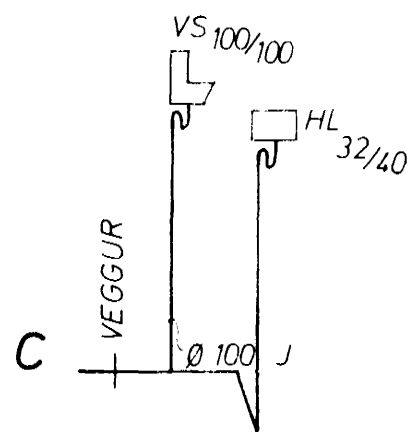

KERFI ~ 1:50

FRÆRENNSLI  
 EFNI OG FRÁGANGUR LAGNA  
 SKAL VERA SAMKVÆMT  
 BYGGINGASAMÞYKKT HAFNAFJARÐAR  
 OG REGLUGERÐ UM HOLRÆSI  
 Í REYKJAVÍK.

SKÝRINGAR:

- VS VATNSSALERNI
- HL HANDLAUG
- S STEYPIBÁÐ
- B BÁÐ
- SV SKOLVASKUR
- ÞV ÞVOTTAVÆL
- EV ELDHÚSVASKUR
- UPÞ UPPÞVOTTAVÆL
- GN GÖLFNIDURFALL
- Þ ÞAKNIDURFALL
- ST STEYPURÖR
- J STEYPUJARNSRÖR
- BR BRUNNUR

BREIÐVANGUR 71	MÆLIKVARÐI ~1 50	VERK 7409	TEIKN NR 5
FRÆRENNSLISLÖGN KERFI	Hannað 5/8 Teiknað 2/11	Yfirlarað Samb. 5/8	DAGS JÚNÍ '74
JÓHANN GUNNAR BERGPÓRSSON VERKFR MVFI STRANDGÖTU 11 — HAFNARFIRÐI — SÍMI 53315	BREYTT		