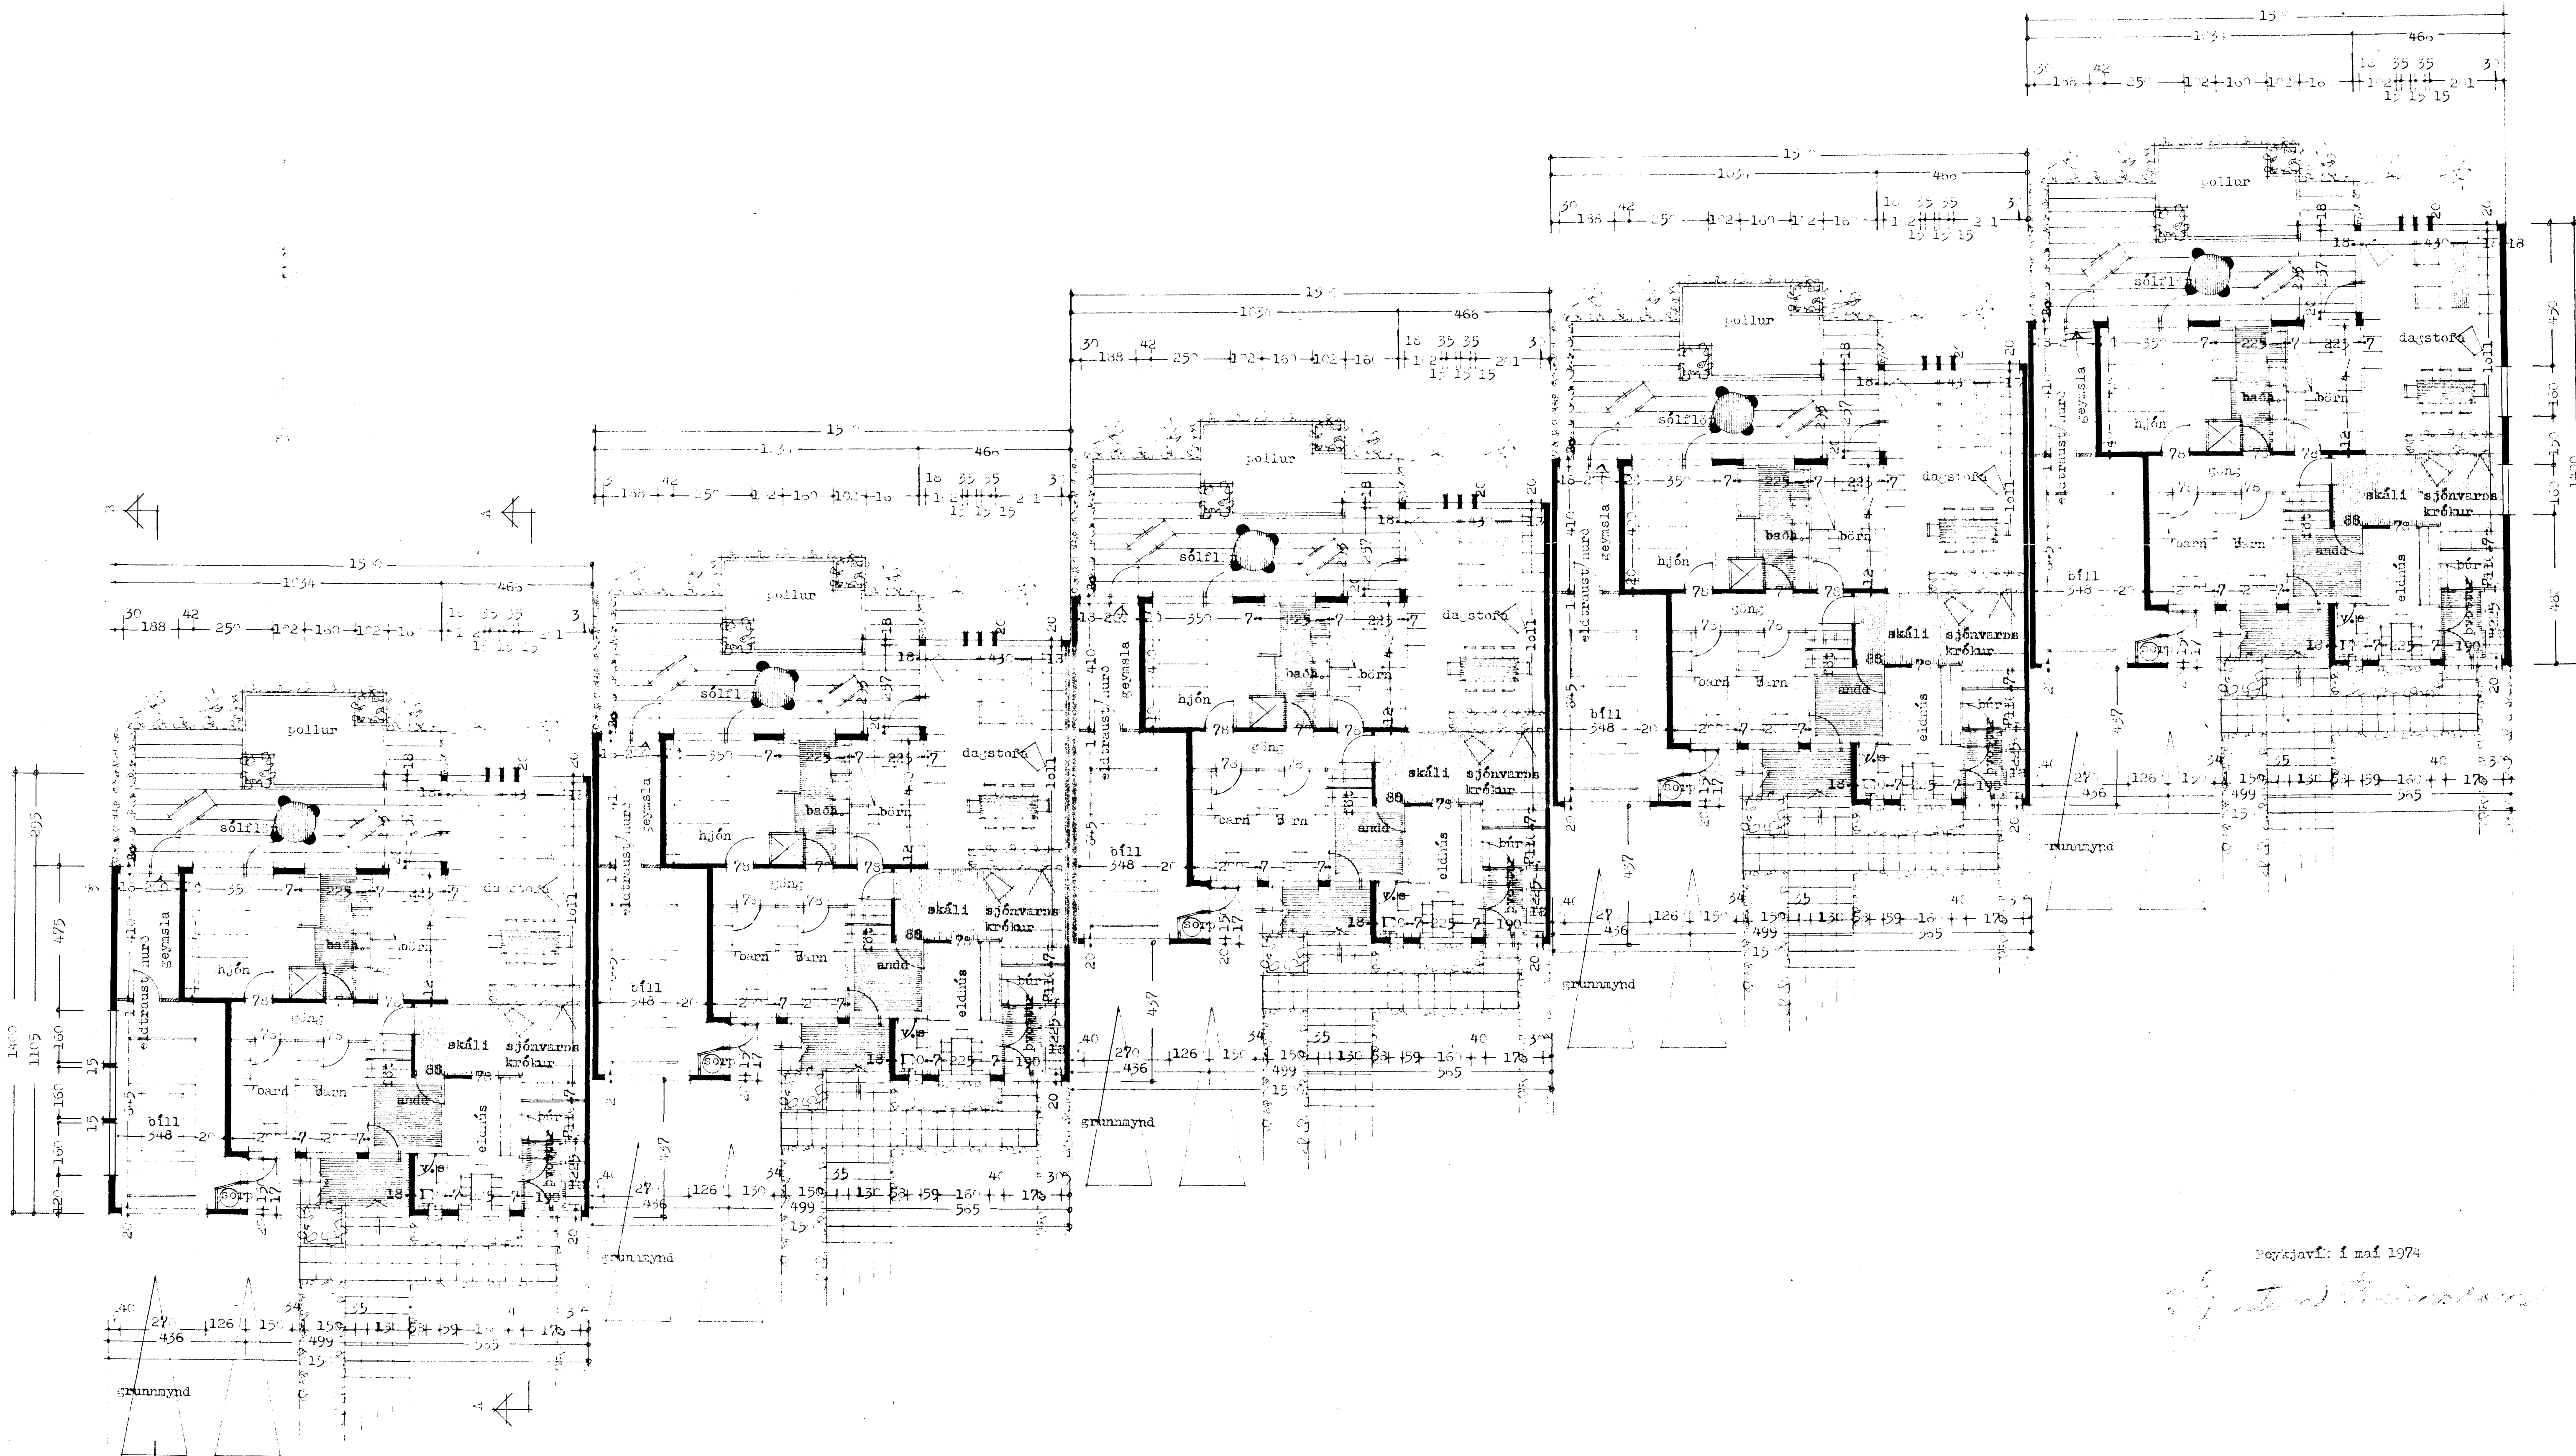

Samþykkt á fundi bygginga-
nefndar þ. 22. 5. 1974
BYGGINGAULLTRÚINN
HAFHARFREI
Sigrún E. Sigrún

Veit þessi mynd sýna þá hönnuð
með skilgreiningum á 2. hæð og
sólfl. og loft sem er 25 þingli
og skilgreiningum um þingli
Almannu 7. 5. 74