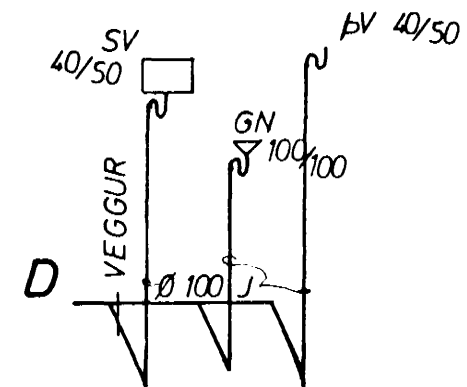

KERFI ~ 1:50

FRÆRENNSLI:
 EFNI OG FRÁGANGUR LAGNA
 SKAL VERA SAMKVÆMT
 BYGGINGASAMÞYKKT HAFNAFJARDAR
 OG REGLUGERÐ UM HOLRÆSI
 Í REYKJAVÍK.

SKÝRINGAR:

- VS VATNSSALERNI
- HL HANDLAUG
- S STEYPIBÆÐ
- B BÆÐ
- SV SKOLVASKUR
- BV ÞVOTTAVÆL
- EV ELDHÚSVASKUR
- UB UPPÞVOTTAVÆL
- GN GÖLFNIDURFALL
- Þ ÞAKNIDURFALL
- ST STEYPURÖR
- J STEYPUJÆRNSRÖR
- BR BRUNNUR

BREIÐVANGUR 73-79	75	MÆLIKVARÐI ~1:50	VERK 7409	TEIKN NR 5
FRÆRENNSLISLÖGN KERFI		Hannað: <i>GB</i>	Yfirfarið: <i>GB</i>	DAGS JÚNÍ '74
JÓHANN GUNNAR BERGÞÓRSSON VERKFR MVFI STRANDGÖTU 11 — HAFNARFIRÐI — SÍMI 53315		Teiknað: <i>JGU</i>	Samb: <i>GB</i>	
		BREYTT		