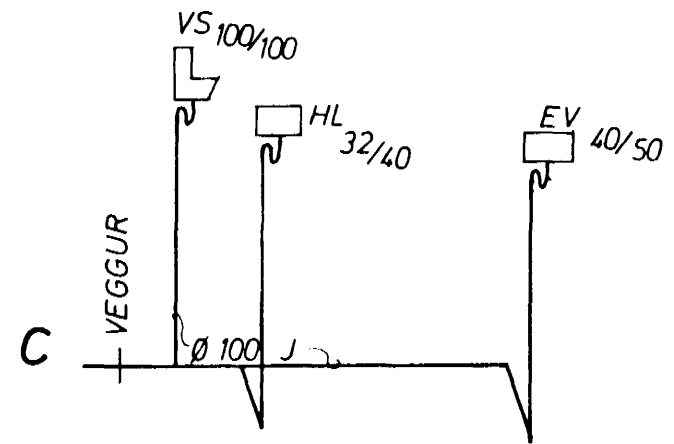

KERFI ~ 1:50

FRÆRENNSLI:
 EFNI OG FRÁGANGUR LAGNA
 SKAL VERA SAMKVÆMT
 BYGGINGASAMÞYKKT HAFNAFJARDAR
 OG REGLUGERÐ UM HOLRÆSI
 Í REYKJAVÍK.

SKÝRINGAR:

- VS VATNSSALERNI
- HL HANDLAUG
- S STEYPIBÆÐ
- B BÆÐ
- SV SKOLVASKUR
- BV ÞVOTTAVÆL
- EV ELDHÚSVASKUR
- UB UPPÞVOTTAVÆL
- GN GÖLFNIDURFALL
- Þ ÞAKNIDURFALL
- ST STEYPURÖR
- J STEYPUJÆRNSRÖR
- BR BRUNNUR

BREIÐVANGUR 73-79	75	MÆLIKVARÐI ~1:50	VERK 7409	TEIKN NR 5
FRÆRENNSLISLÖGN KERFI		Hannað: <i>GB</i>	Yfirfarið: <i>GB</i>	DAGS JÚNÍ '74
JÓHANN GUNNAR BERGÞÓRSSON VERKFR MVFI STRANDGÖTU 11 — HAFNARFIRÐI — SÍMI 53315		Teiknað: <i>JGU</i>	Samb: <i>GB</i>	
		BREYTT		