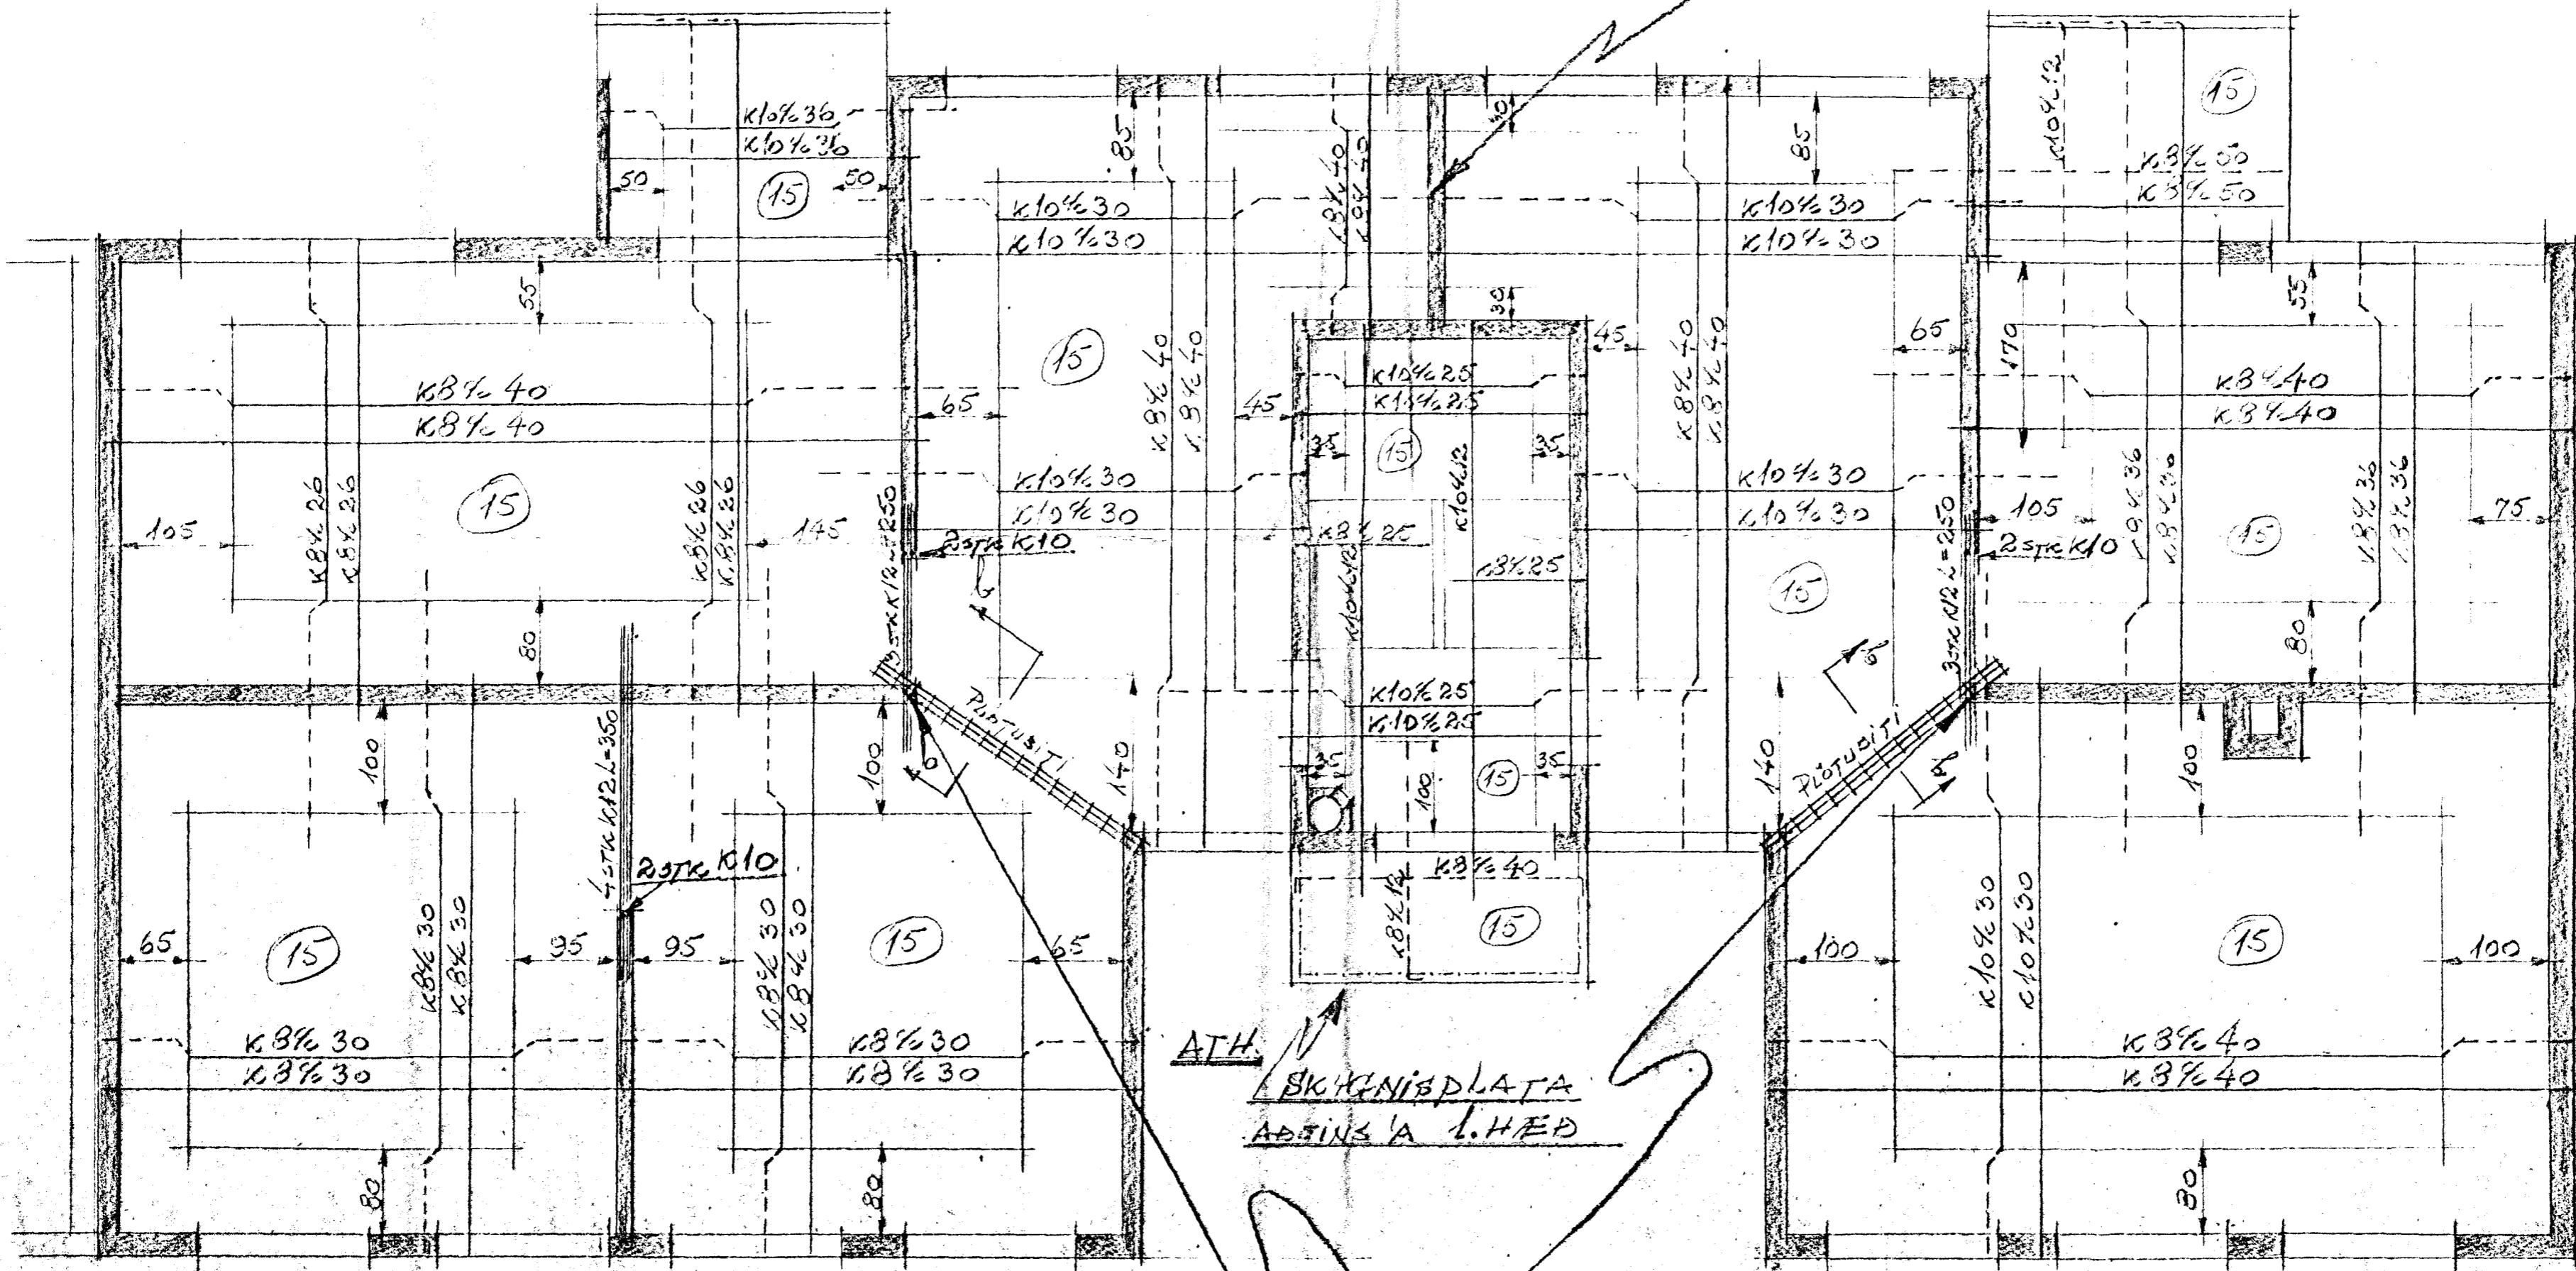

Plötubiti

Lýsingur 037220

5 stk K16 L=300

SNIP b-b

KVARDI 1:10

Þessi veggur jarnbindist
K10% 40 lóðrett og látt.

GRUNNMUND

KVARDI 1:50

ATH.
SKIGNIÐ PLATA
AÐSINS A L. HÆÐ

25 stk K16

LÓÐRETT Í VEGGENDA
NAI 40 CM UPP ÚR PLÖTU

BREIÐVANGUR 8

PLATA YFIR 1. 2. OG 3. HÆÐ

Höfnunartíðni í maí 1973, Þorbjörn Sigurðsson