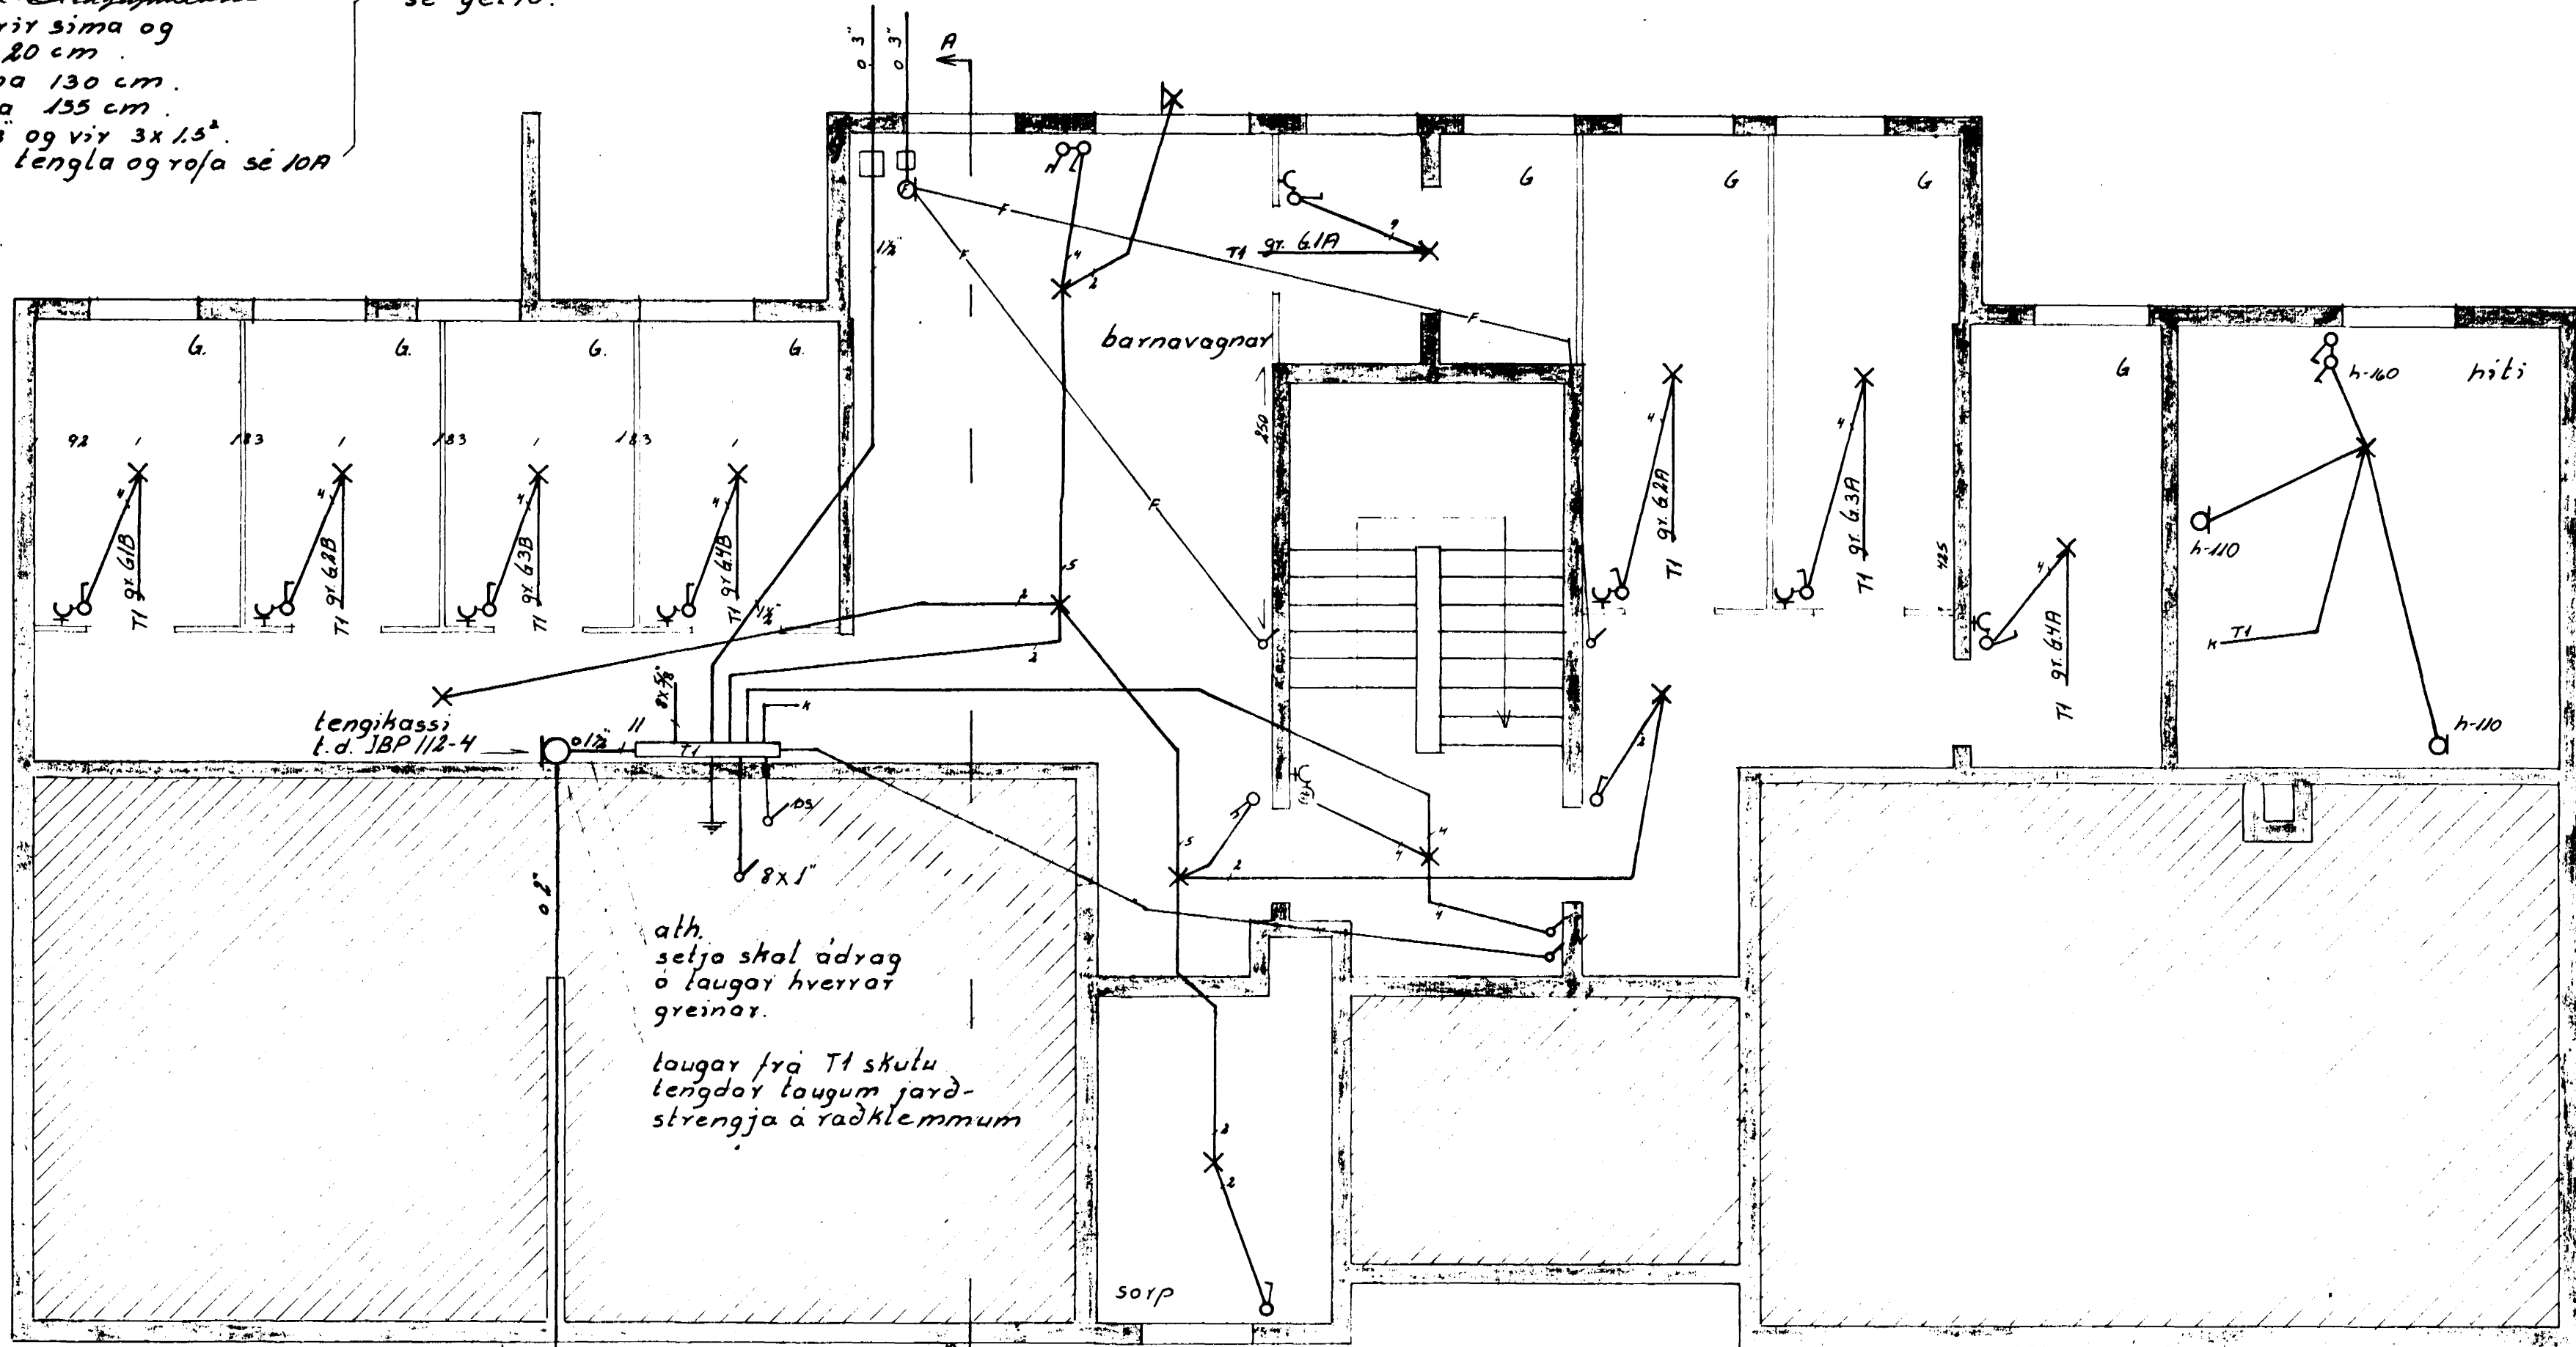

Öll mál eru gefin upp í cm,
frá fullfrágengnu gólfi.
Hæð rofa sé 100 cm.
Hæð tengla við rofa,
sé í sömu hæð og rofinn.
Hæð tengla sé 20 cm nema í
eldhúsi, geymslum og þvottah.
þar 110 cm. — Bilageymslum
Hæð tengla fyrir síma og
sjónvarp sé 20 cm.
Hæð dyrasíma 130 cm.
Hæð veggljösa 135 cm.
Pípur séu 5/8 og vír 3x1.5.
Málstraumur tengla og rofa sé 10A

fimm jöndstrevngir, 3x1.5
í 2" röri 70 cm undir yfirborði
jörðvegs, að bilgeymslum

Breidvangur 8		
Raflögn	vörk 73002	no. 1/8
kjallari	mál 1:50	
	dags 26.4.73	
Gudm. Geir Jónsson		