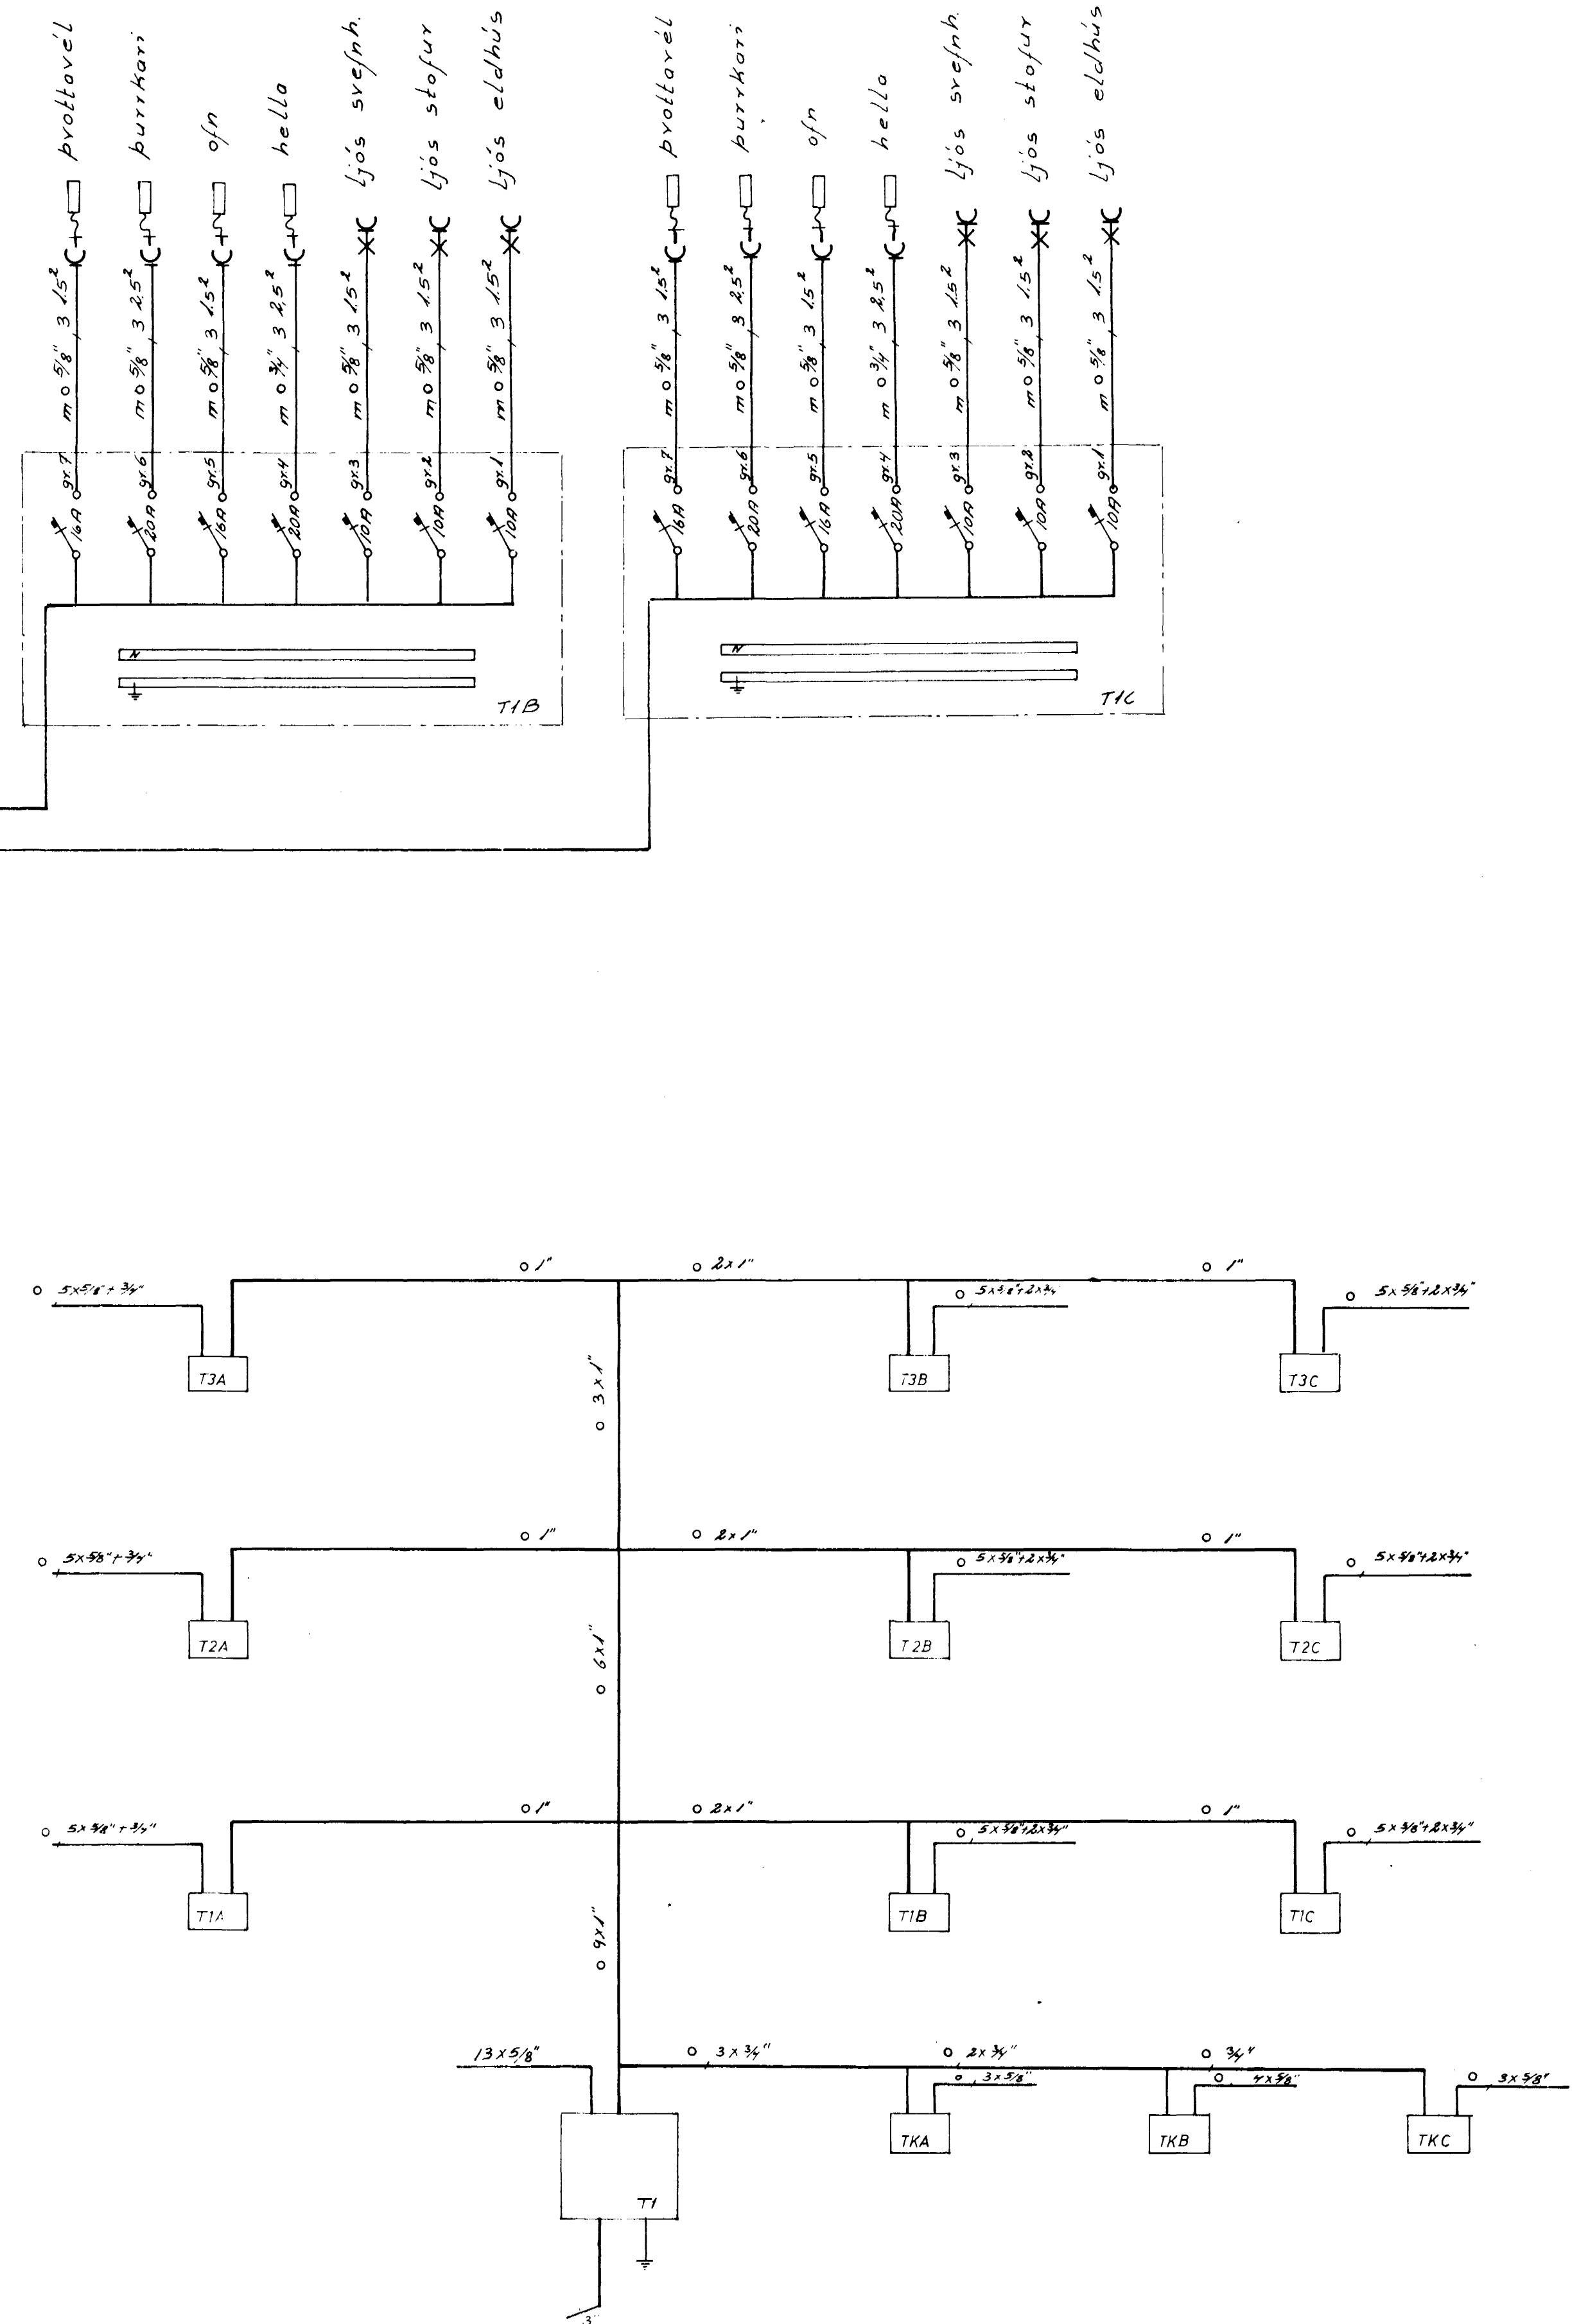

einlinnumyndir 2. og 3. hæðar eru eins og einlinnumynd 1. hæðar.

einlinnumynd

Adalstofa (T1) sé JBD 117.
 Grænitöflur séu JBD 112-5 } eða samsv.
 Hæð útdalstöflu sé 100 cm frá
 fullfrögengnu gólfi
 Hæð gærnistöflu sé 160 cm
 frá fullfrögengnu gólfi

yfirlitsmynd töflur

BREIÐVANGUR 9		verk: 74012	no 6/6
raflögn		mál:	
einlinnumynd		dags: 04. '74	
yfirlitsmynd, töflur			
Guðm. Geir Jónsson			