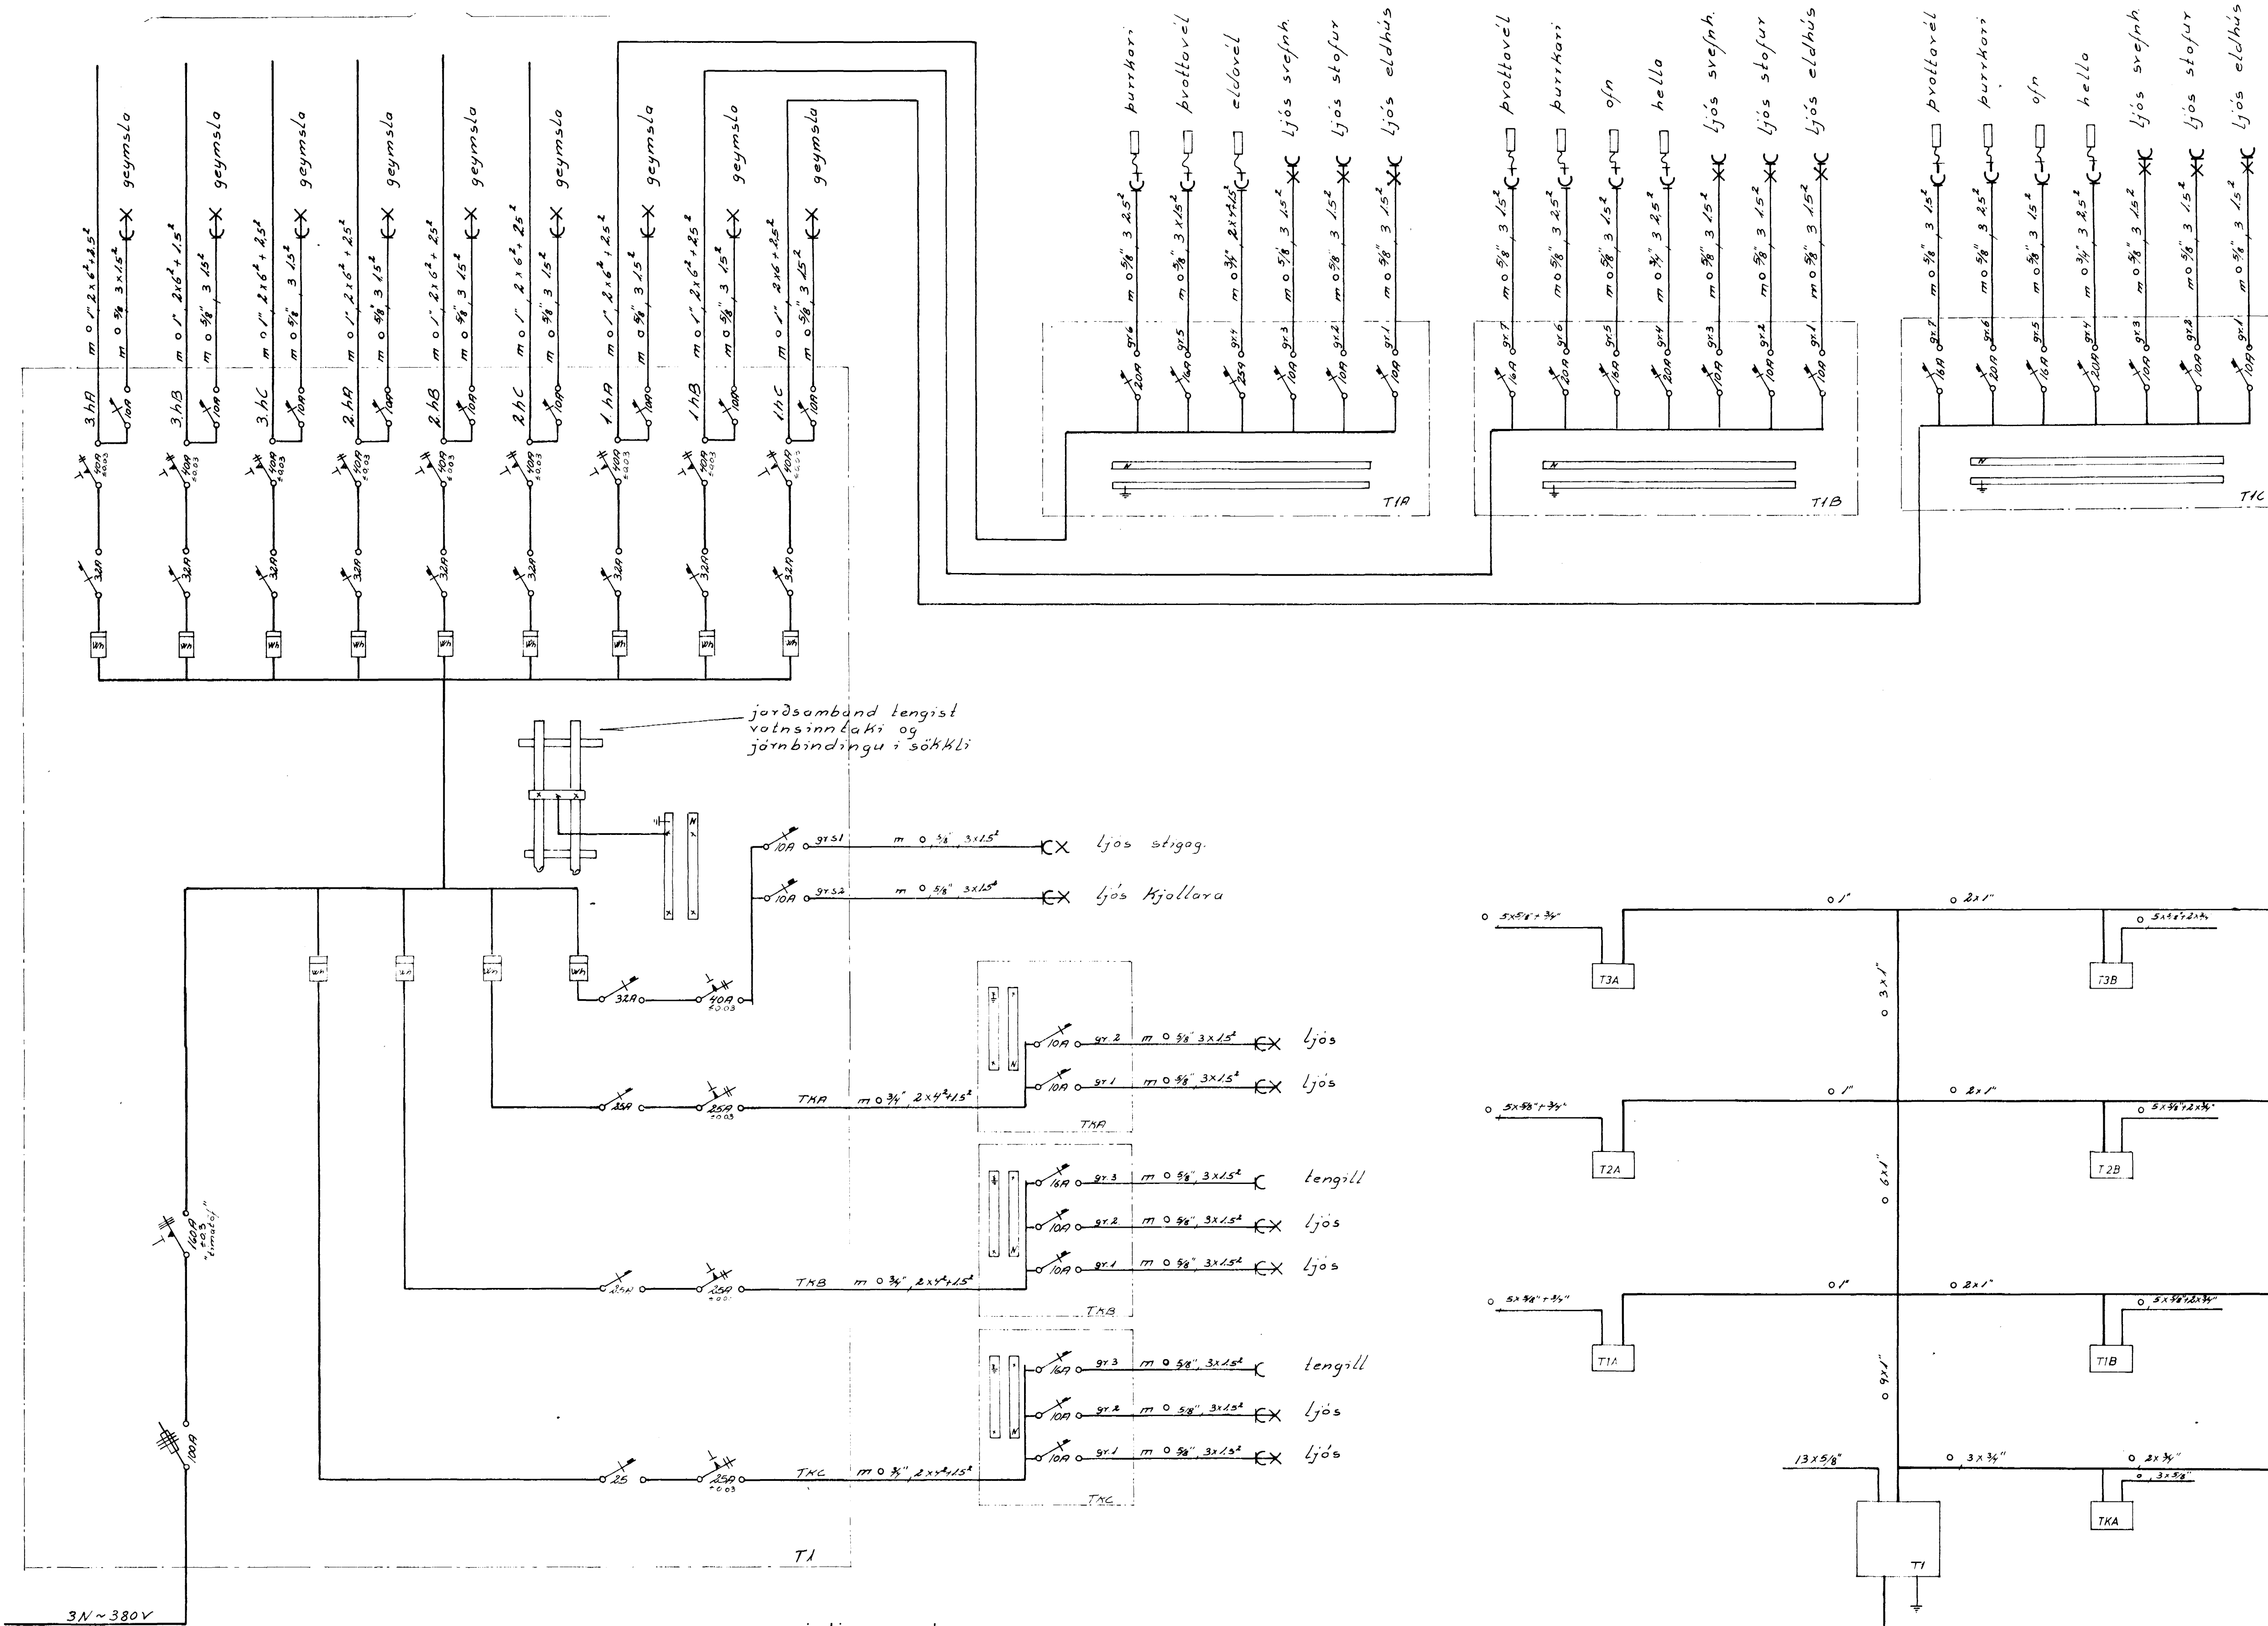

einlinnumyndir 2. og 3. hæðar eru eins og einlinnumynd 1. hæðar.

einlinnumynd

Adalstofa (T1) sé JBD 117.
 Grænitöflur séu JBD 112-5 } eða samsv.
 Hæð útdalstöflu sé 100 cm frá
 fullfrögengnu gólfi
 Hæð gærnistöflu sé 160 cm
 frá fullfrögengnu gólfi

yfirlitsmynd töflur

BREIÐVANGUR 9		verk: 74012	no 6/6
raflögn		mál:	
einlinnumynd		dags: 04. '74	
yfirlitsmynd, töflur			
Guðm. Geir Jónsson			