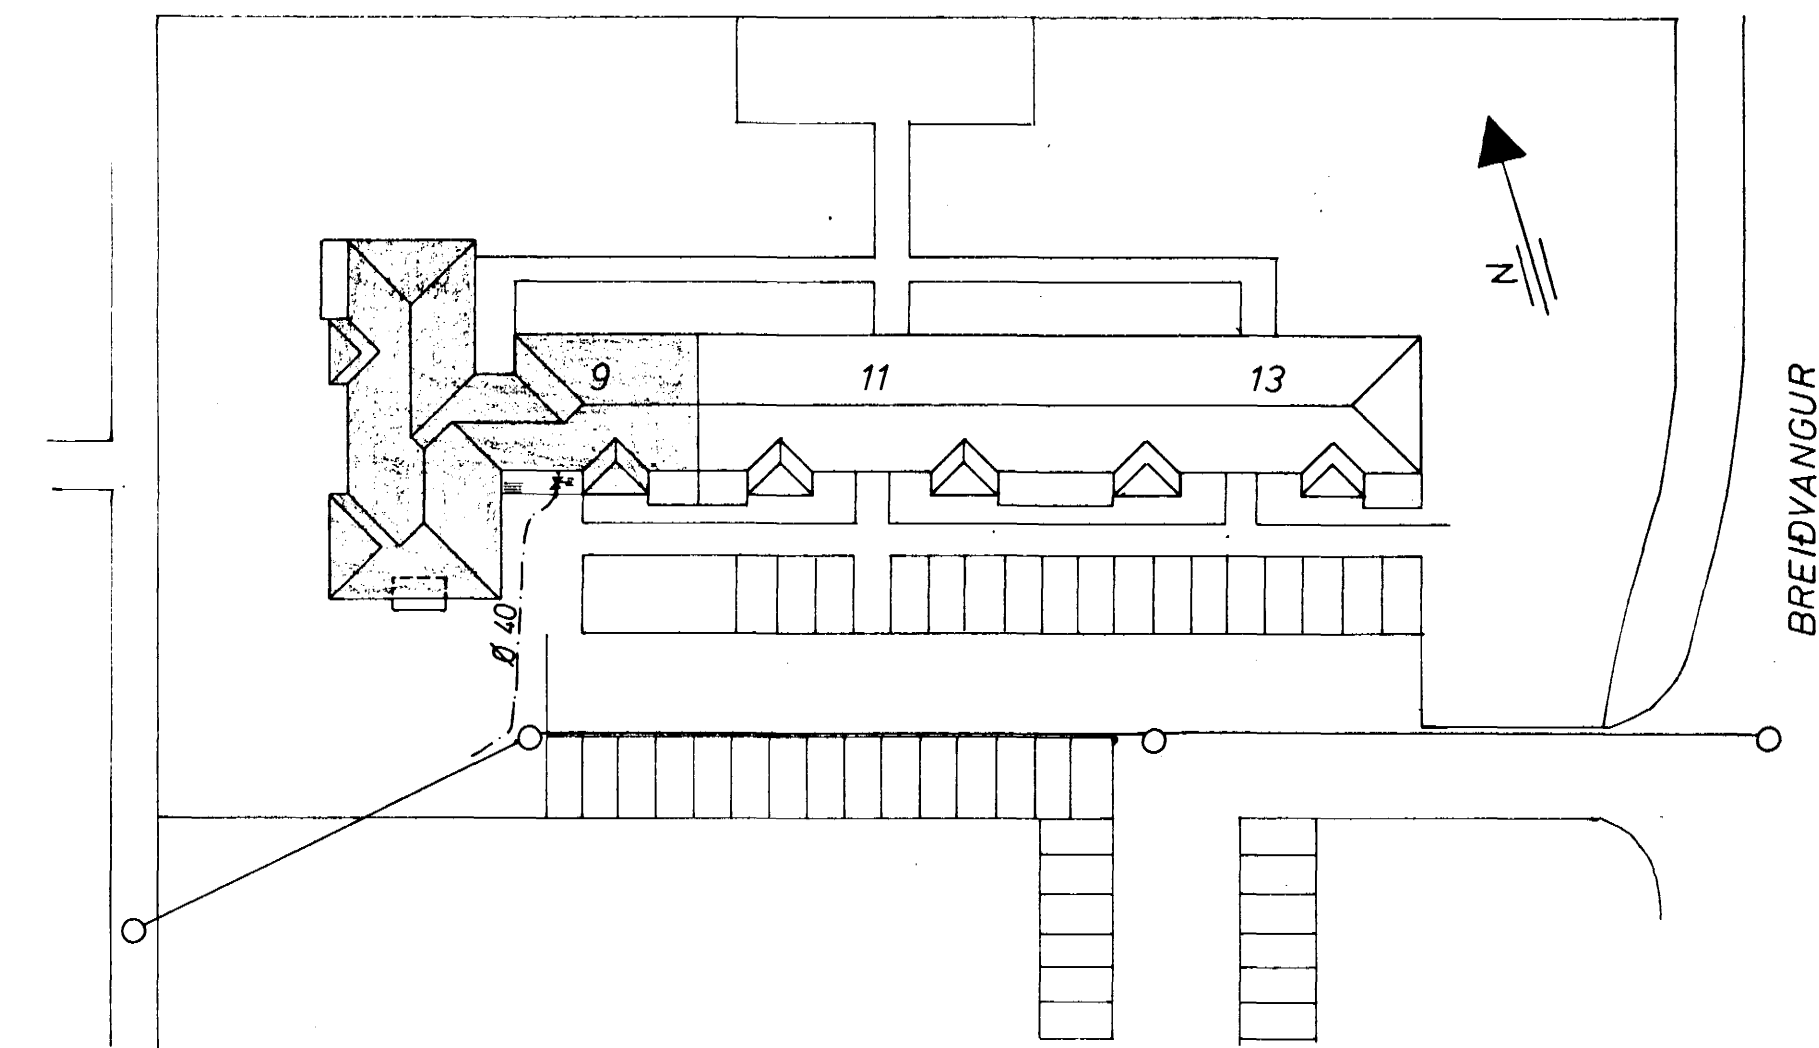

GRUNNMYND KJALLARA 1:50

AFSTAÐA 1:500

SKÝRINGAR SJÁ TEIKN. NR 6.

BREIÐVANGUR 9	MÆLIKVÆRDI 1:50 1:500	VERK 7428	TEIKN NR 4
VATNSLÖGN KJALLARA OG AFSTAÐA	Hanna: <i>JB</i> Teiknað: <i>JB</i>	Yfirfarir: Samb. <i>JB</i>	DAGS OKT '74.
JÓHANN GUNNAR BERGÞÓRSSON VERKFR MVFI STRANDGÖTU 11 — HAFNARFIRDI — SÍMI 53315	BREYTT		