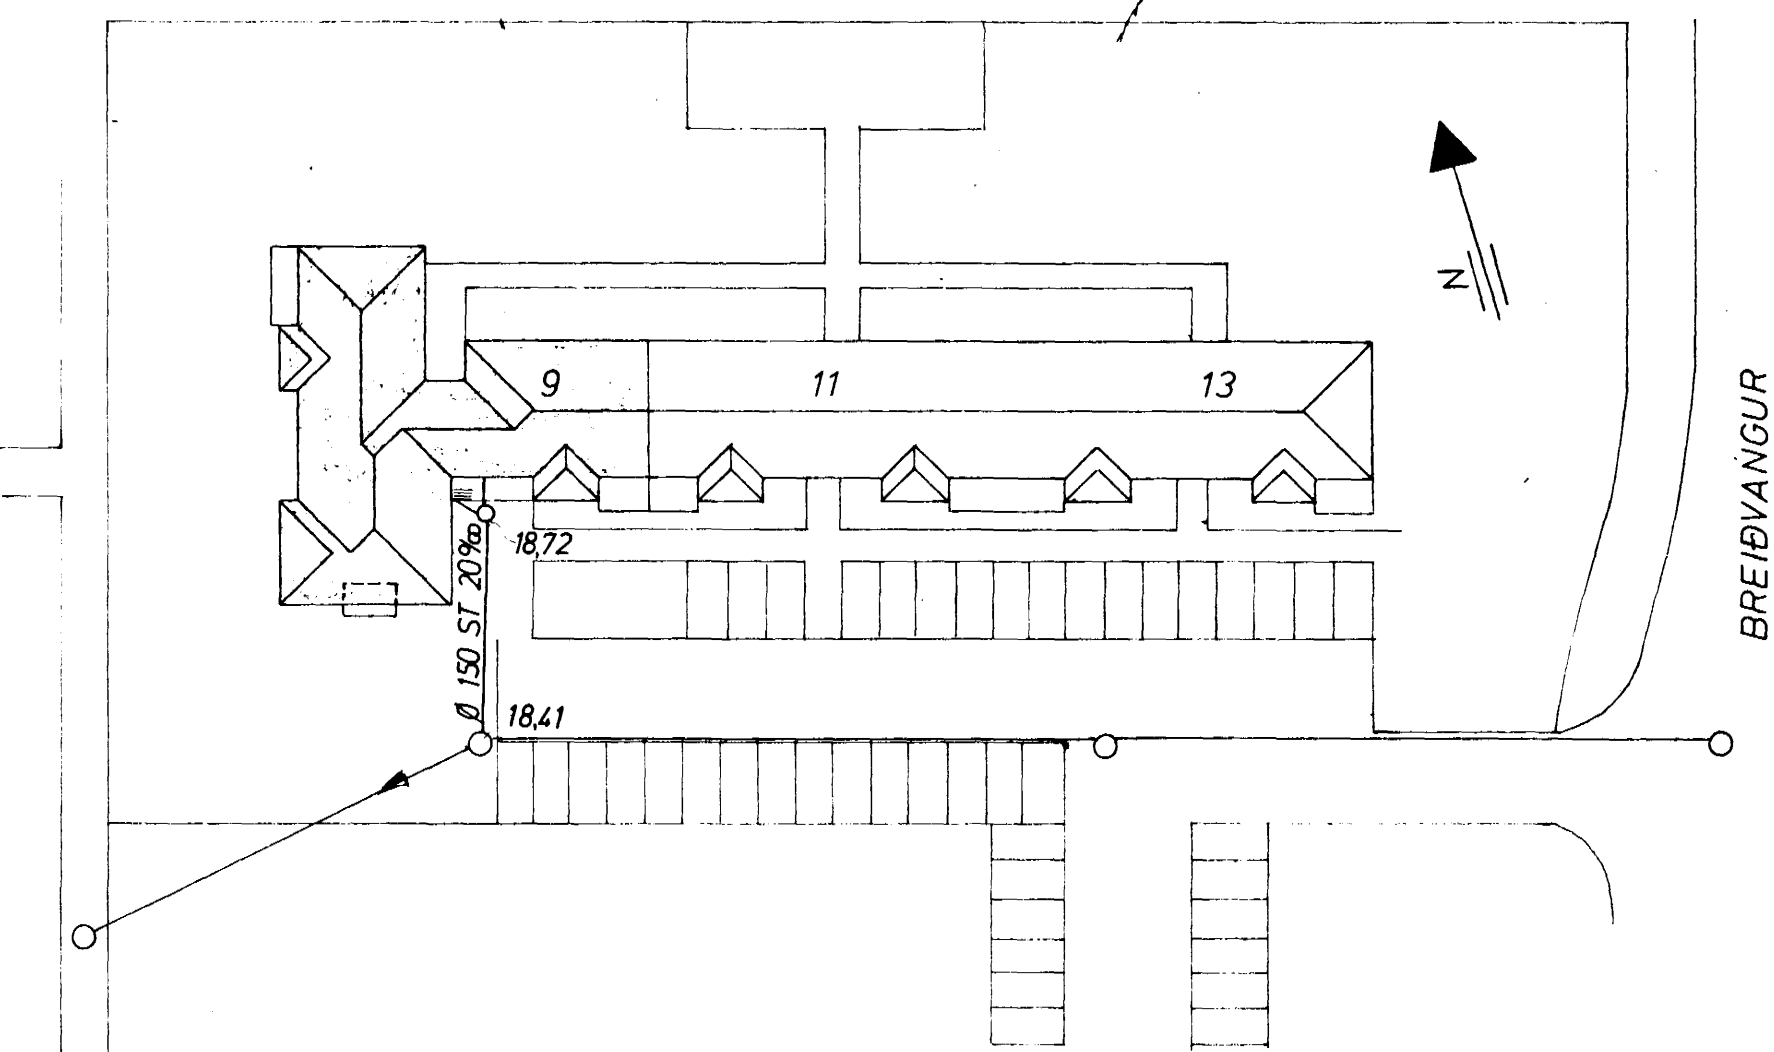

GRUNNMYND KJALLARA 1:50

AFSTADA 1:500

ÞAKNIÐURFÖLL Ø 70 FARA 1 GRJÓTSVELG.

BREIDVANGUR 9	MÆLIKVARDI 1:50 1:500	VERK 7428	TEIKN NR 1
FRARENNSLIÐG KJALLARA OG AFSTADA	Hanna Teiknað	Yfirarð. Samb.	DAGS OKT '74
JÓHANN GUNNAR BERGPÓRSSON VERKFR MVFI STRANDGÖTU 11 — HAFNARFIRÐI — SÍMI 53315	BREYTT		