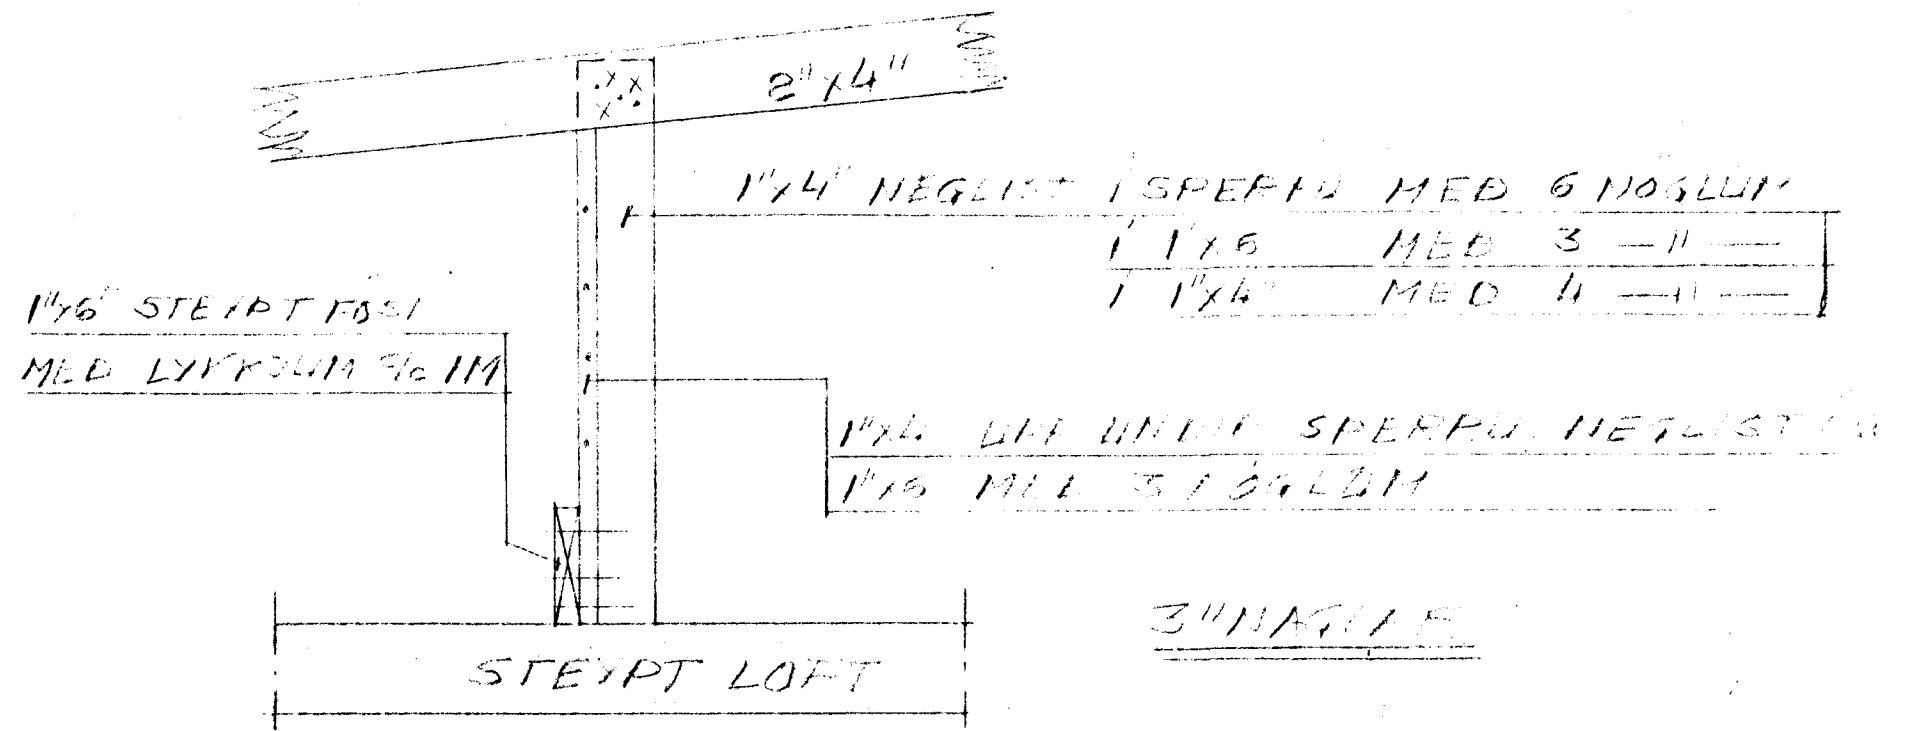

GRUNNMÁL DAKS 1:100

SPERRUFESTINGU MÓ

- PAKSPESER 9 x 4 9/16 DÖKKI NEMA YFIR HINNAR
- ER 5 SPERRUR 2 1/2 x 1 1/2
- ===== 1/2 FESTA HÆL 2 1/2 x 1 1/2
- ALLIR SAUFER 1 1/2 x 1 1/2 SPER HÆLI

5 SPERRUR 2 1/2 x 1 1/2 LENGD 260 CM