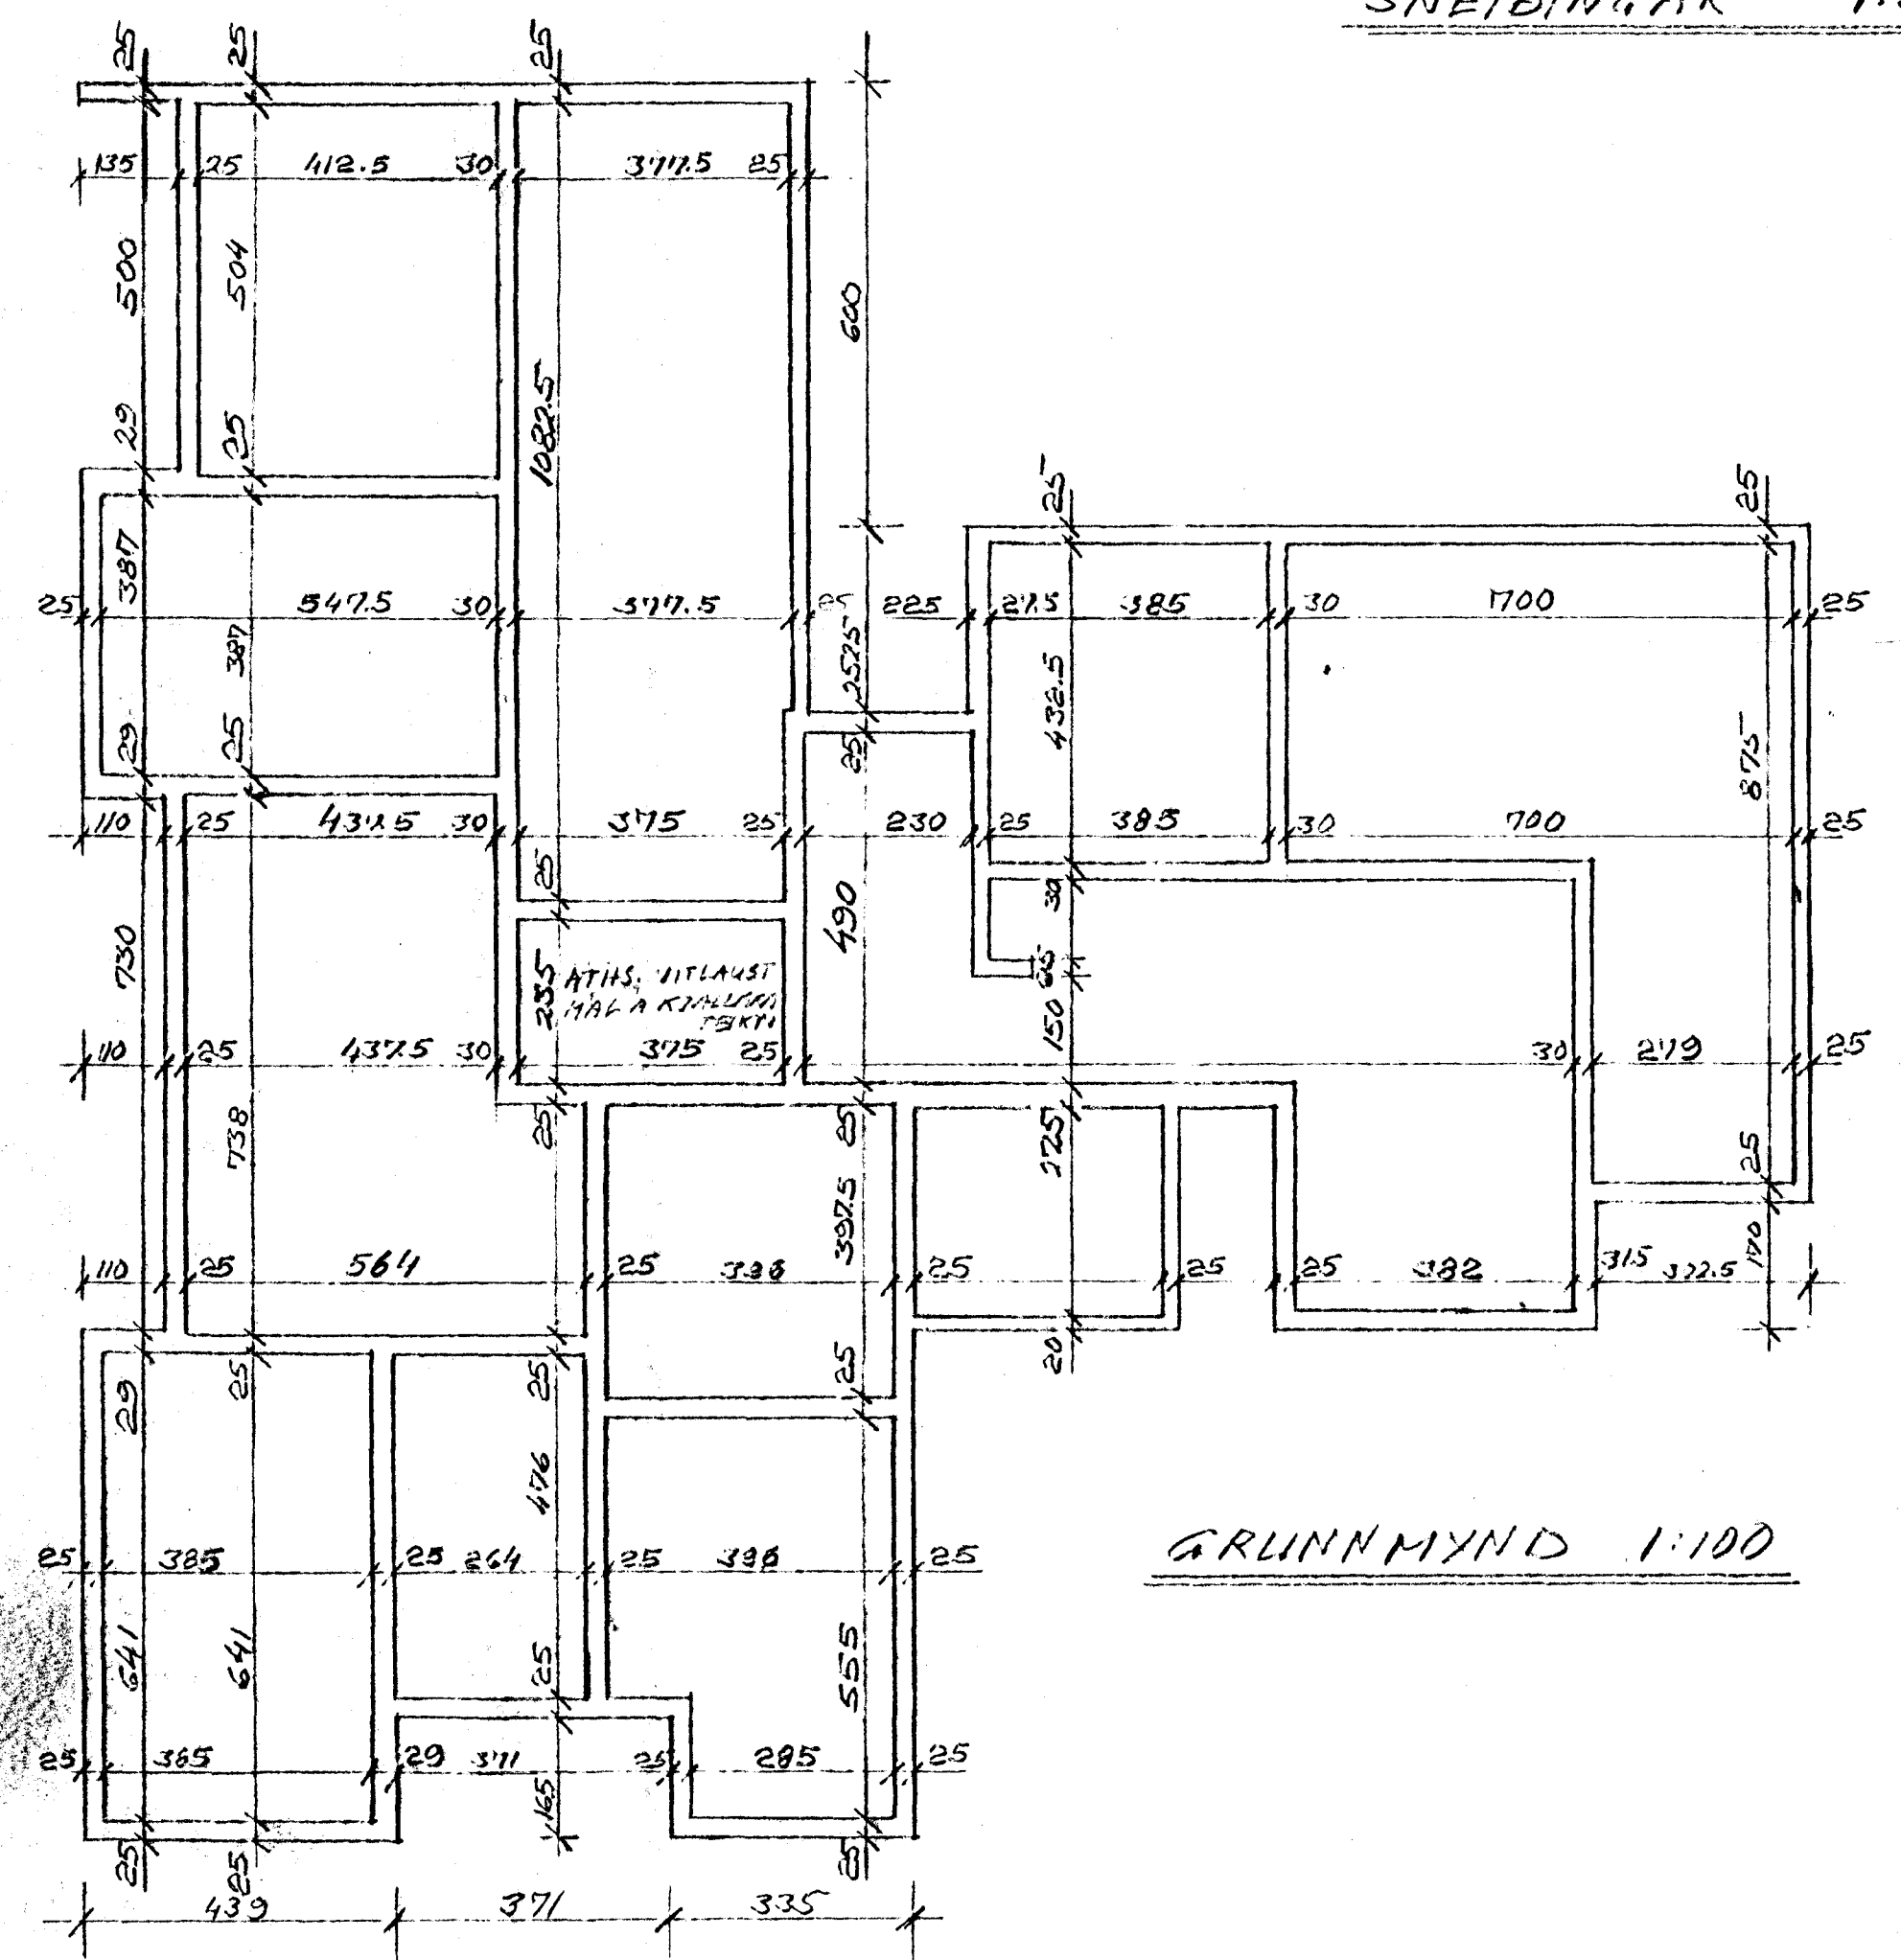

SNEIDINGAR 1:20

MESTA ÁLAG A GRUNN 4 KG/CM<sup>2</sup>  
 LAR. JARN 4K10 I ALLA SOKKLA  
 OG SKULU PALL VERA HEIL UM HORN  
 STEYPA I SOKKLA K-150

GRUNNMYND 1:100

BREIDVANGUR 3 HAFNARFIRÐI  
 BLAÐ NR. 1 UNDIRSTOÐUR  
 RVK OKT. 1974 *Óginnur Óginnur*  
 TEKNIFRÆÐINGUR